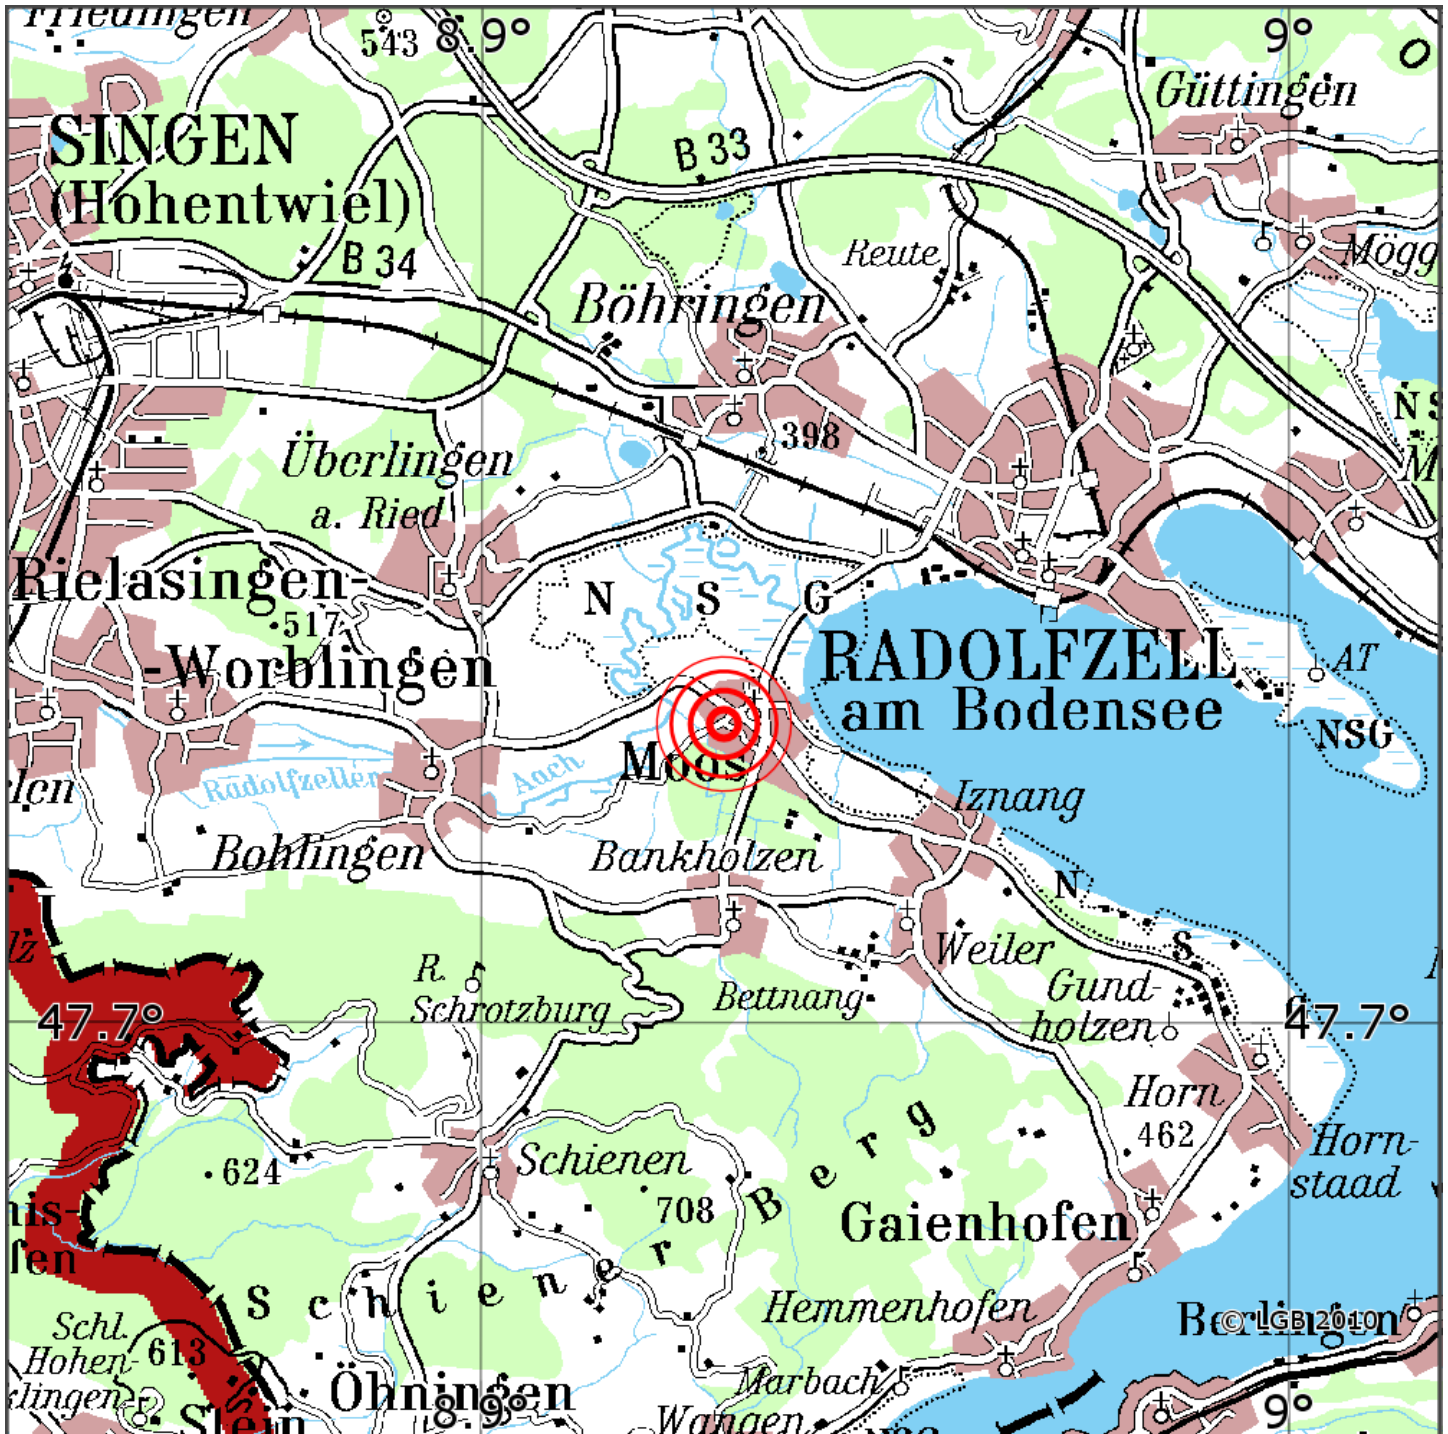

Manuelle Erdbebenlokalisierung

Datum:	12.03.2023
Uhrzeit:	05:10:01.23
Ort:	Moos/Lkrs. Konstanz/BW
Lage des Epizentrums:	
Länge:	9.47725
Breite:	47.725
Tiefe:	8
Magnitude:	1.0
Qualität:	1

Kartendarstellung auf Grundlage der DTK200-v. © Bundesamt für Kartographie und Geodäsie, 2010