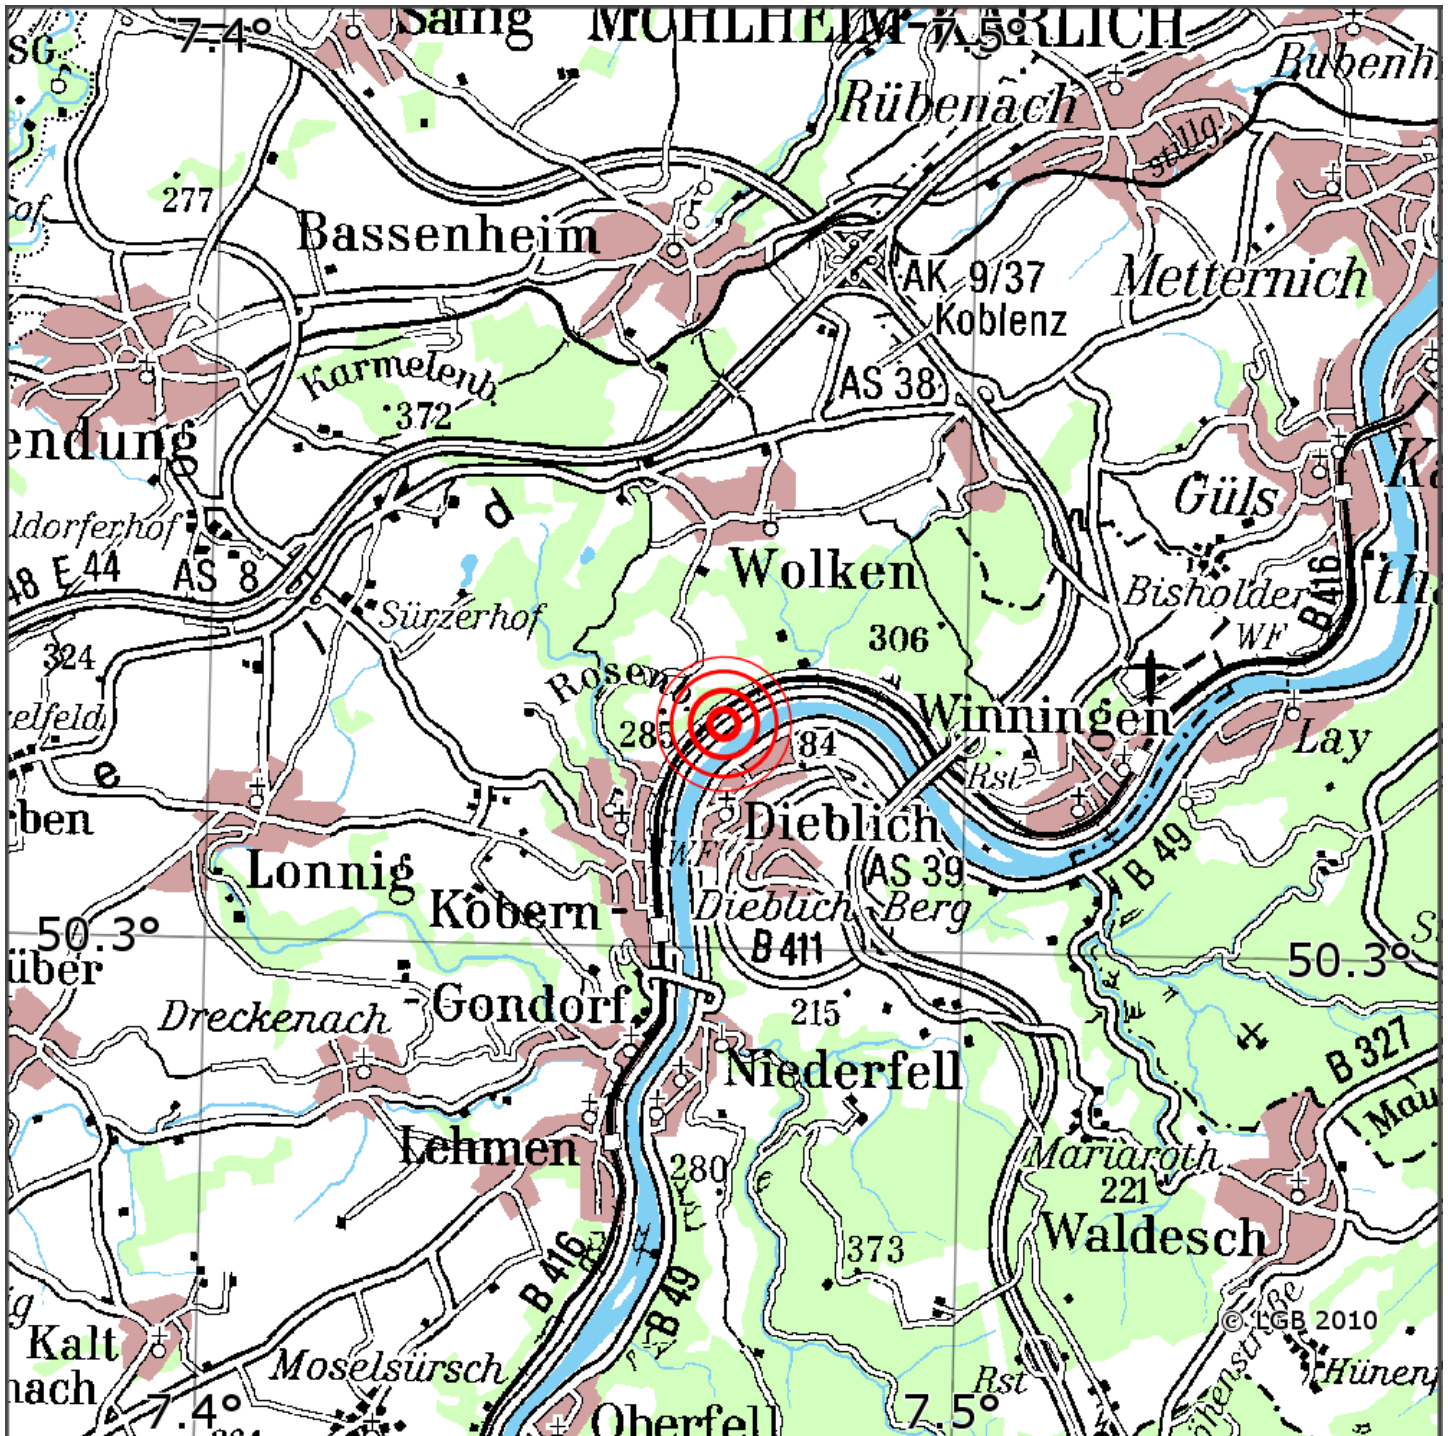

Manuelle Erdbebenlokalisierung

Datum:	11.03.2023
Uhrzeit:	10:37:07.46
Ort:	Kobern-Gondorf/Lkrs. Mayen-Kob./RLP
Lage des Epizentrums:	
Länge:	9.5119
Breite:	50.319
Tiefe:	13
Magnitude:	0.4
Qualität:	1

Kartendarstellung auf Grundlage der DTK200-v. © Bundesamt für Kartographie und Geodäsie, 2010