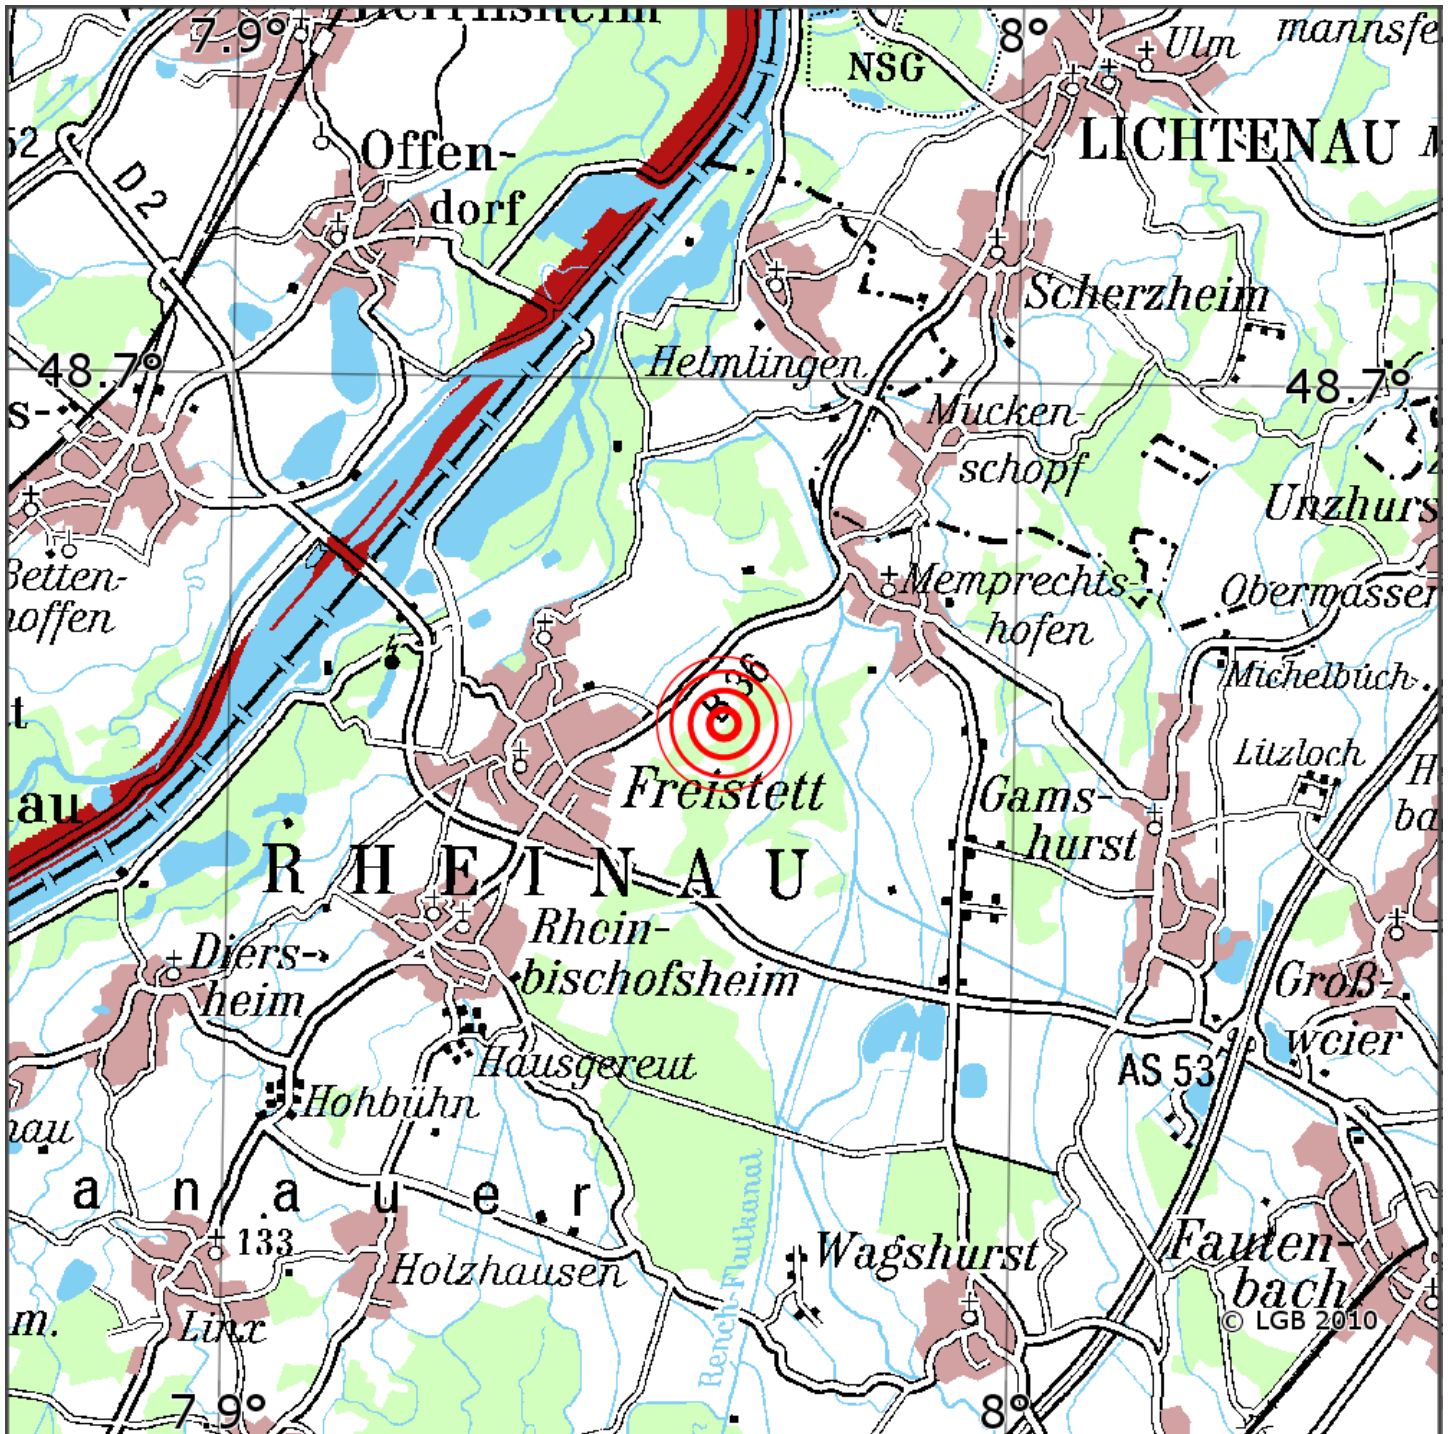

## Manuelle Erdbebenlokalisierung

Datum:	12.03.2023
Uhrzeit:	11:32:42.85
Ort:	Rheinau/Ortenaukreis/BW
Lage des Epizentrums:	
Länge:	48.671
Breite:	10*
Tiefe:	0.7
Magnitude:	t:
Qualität:	

Kartendarstellung auf Grundlage der DTK200-v. © Bundesamt für Kartographie und Geodäsie, 2010