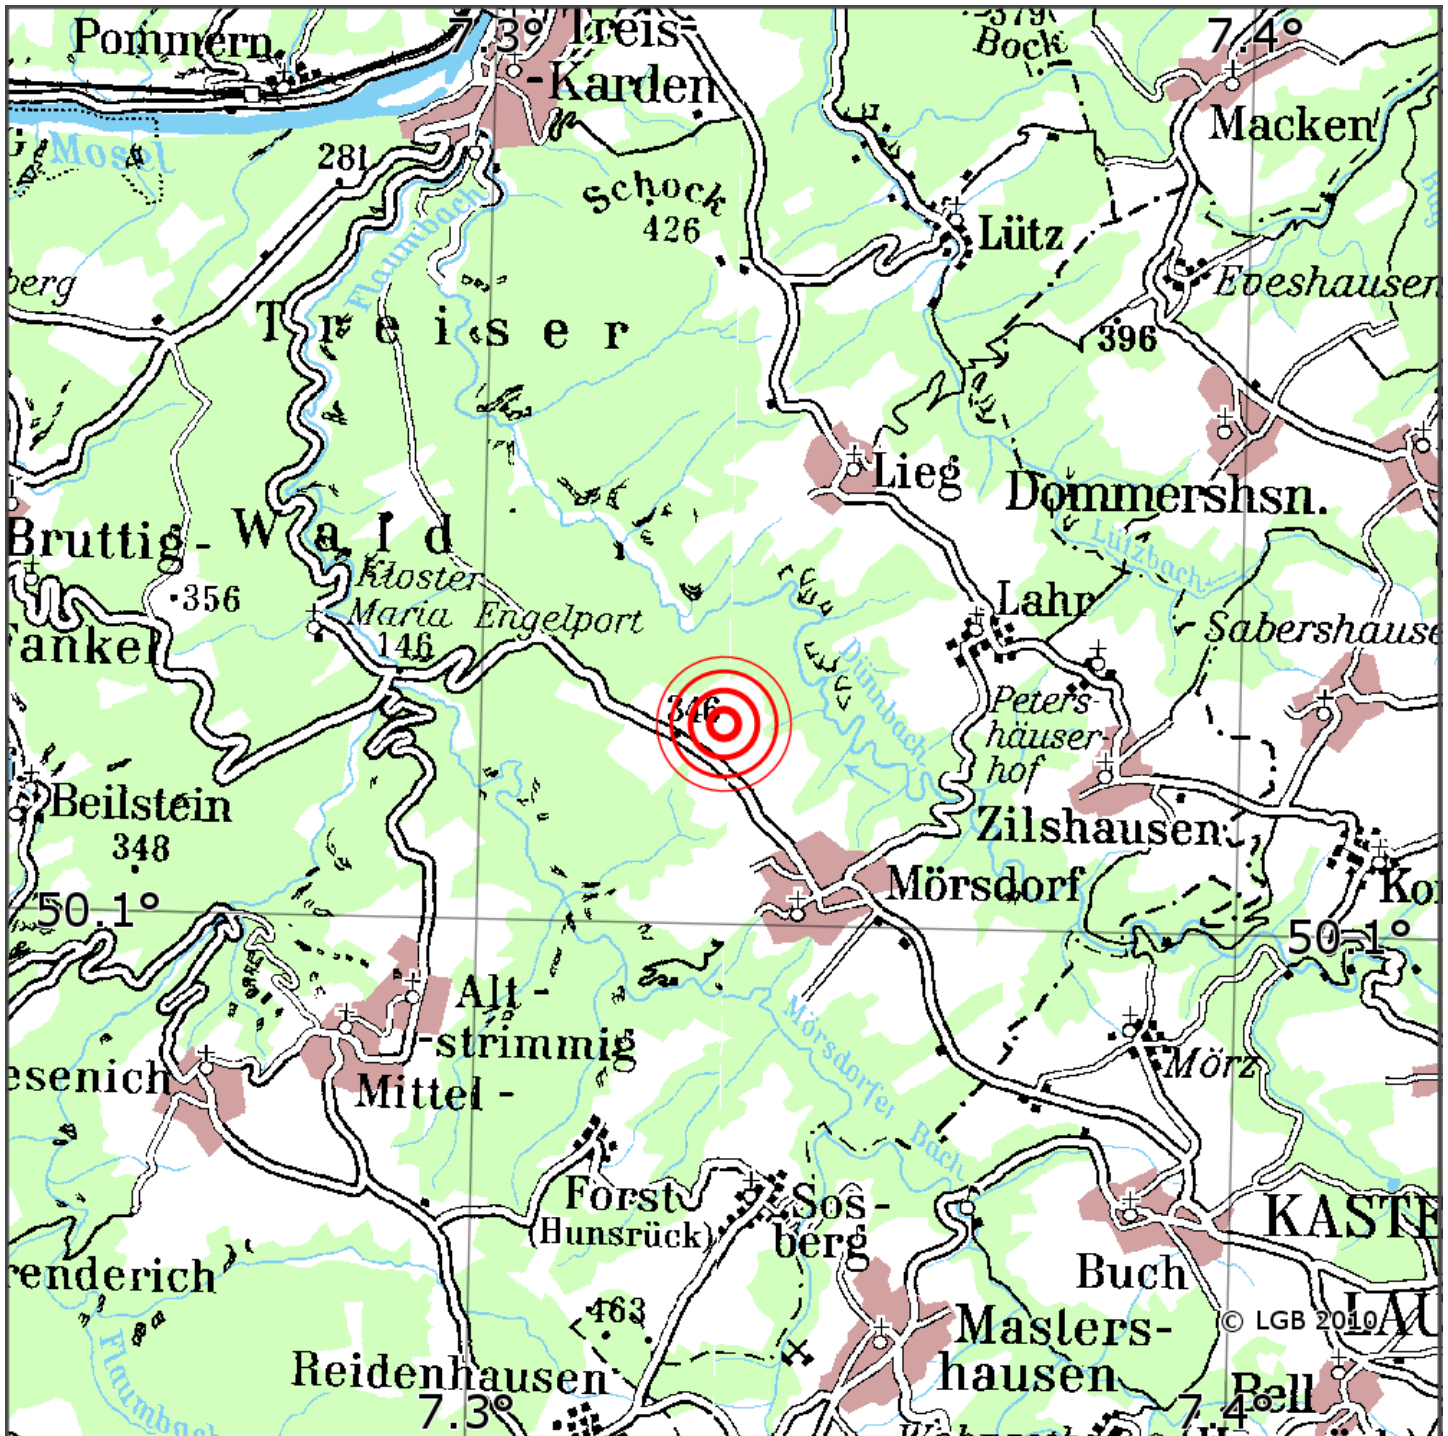

Manuelle Erdbebenlokalisierung

Datum:	13.03.2023
Uhrzeit:	23:06:21.36
Ort:	Moersdorf/Lkrs. Cochem-Zell/RLP
Lage des Epizentrums:	
Länge:	9.117
Breite:	50.117
Tiefe:	11
Magnitude:	0.8
Qualität:	1

Kartendarstellung auf Grundlage der DTK200-v. © Bundesamt für Kartographie und Geodäsie, 2010