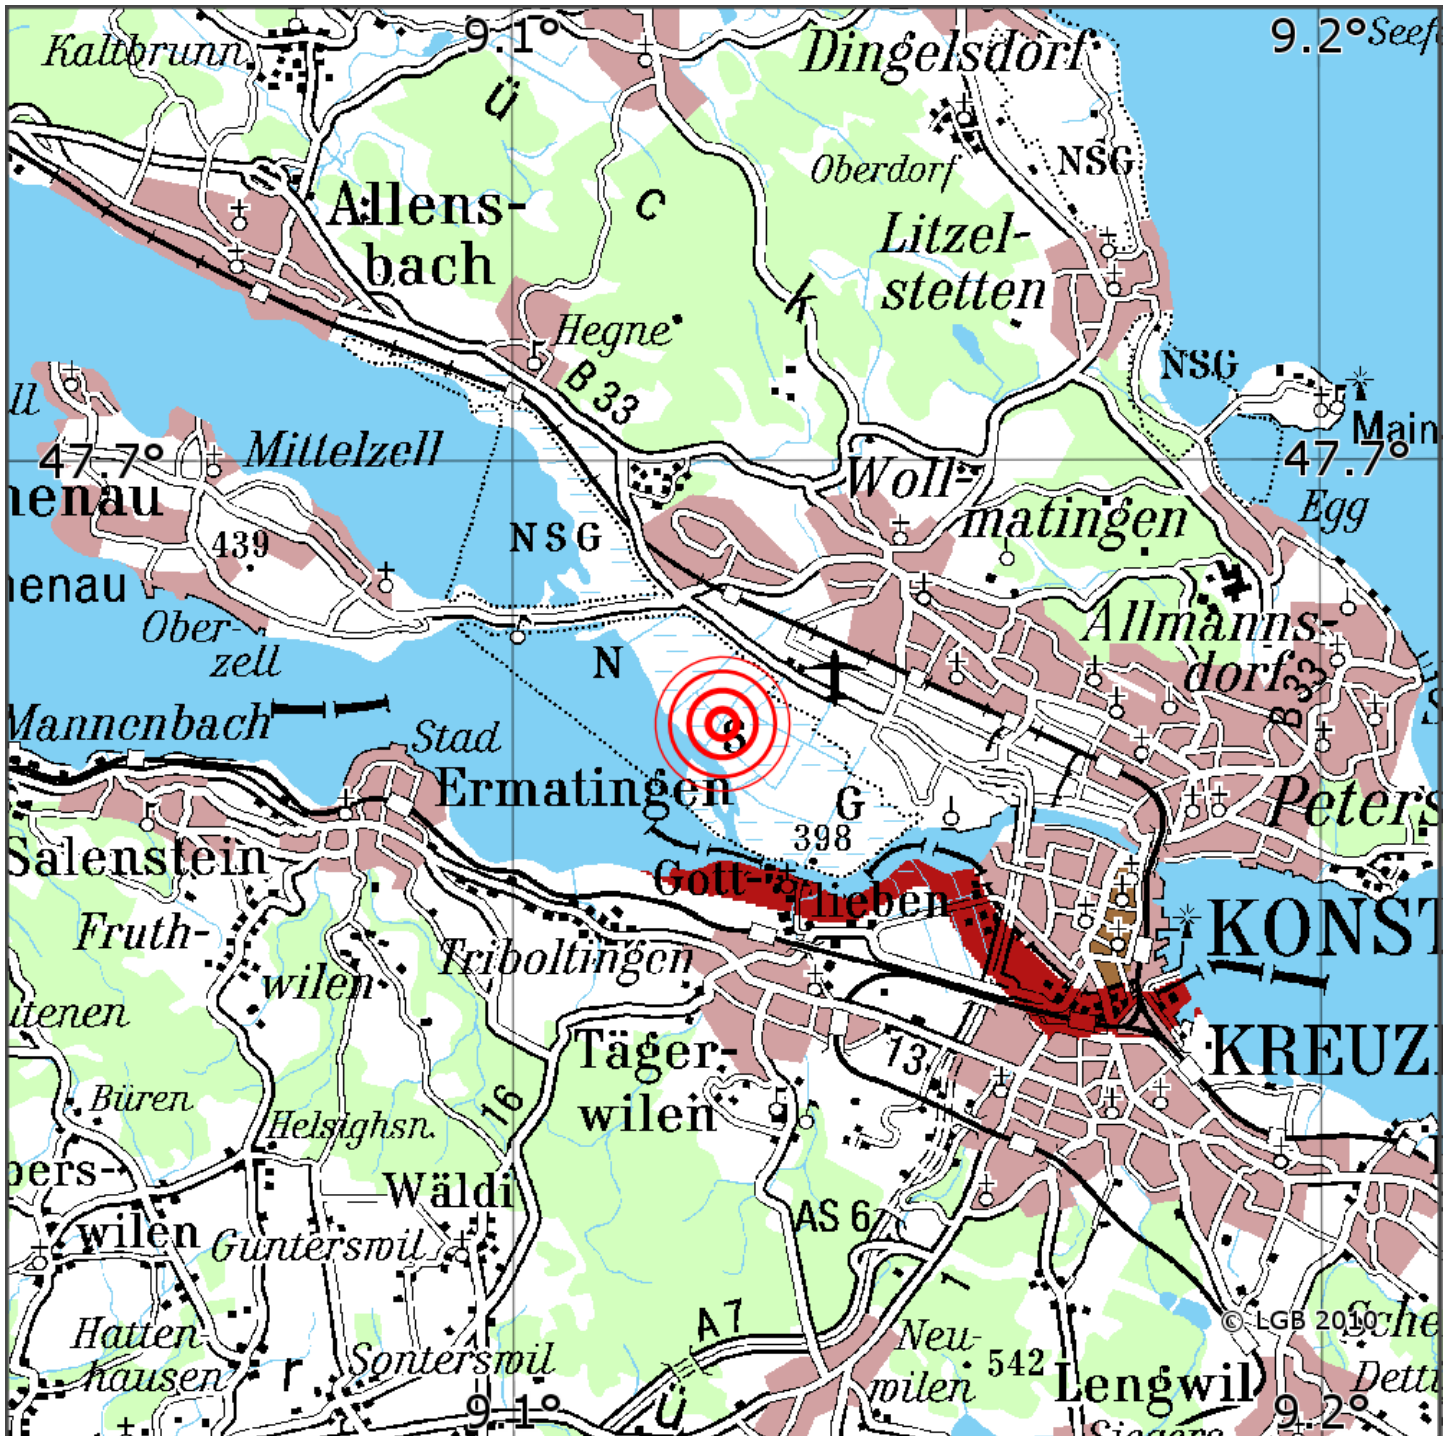

Manuelle Erdbebenlokalisierung

Datum:	14.03.2023
Uhrzeit:	03:33:30.71
Ort:	Konstanz/Lkrs. Konstanz/BW
Lage des Epizentrums:	
Läuml	nge:
Breite:	47.678
Tiefe:	25
Magnitude:	2.0
Qualitäuml	t:

Kartendarstellung auf Grundlage der DTK200-v. © Bundesamt für Kartographie und Geodäsie, 2010