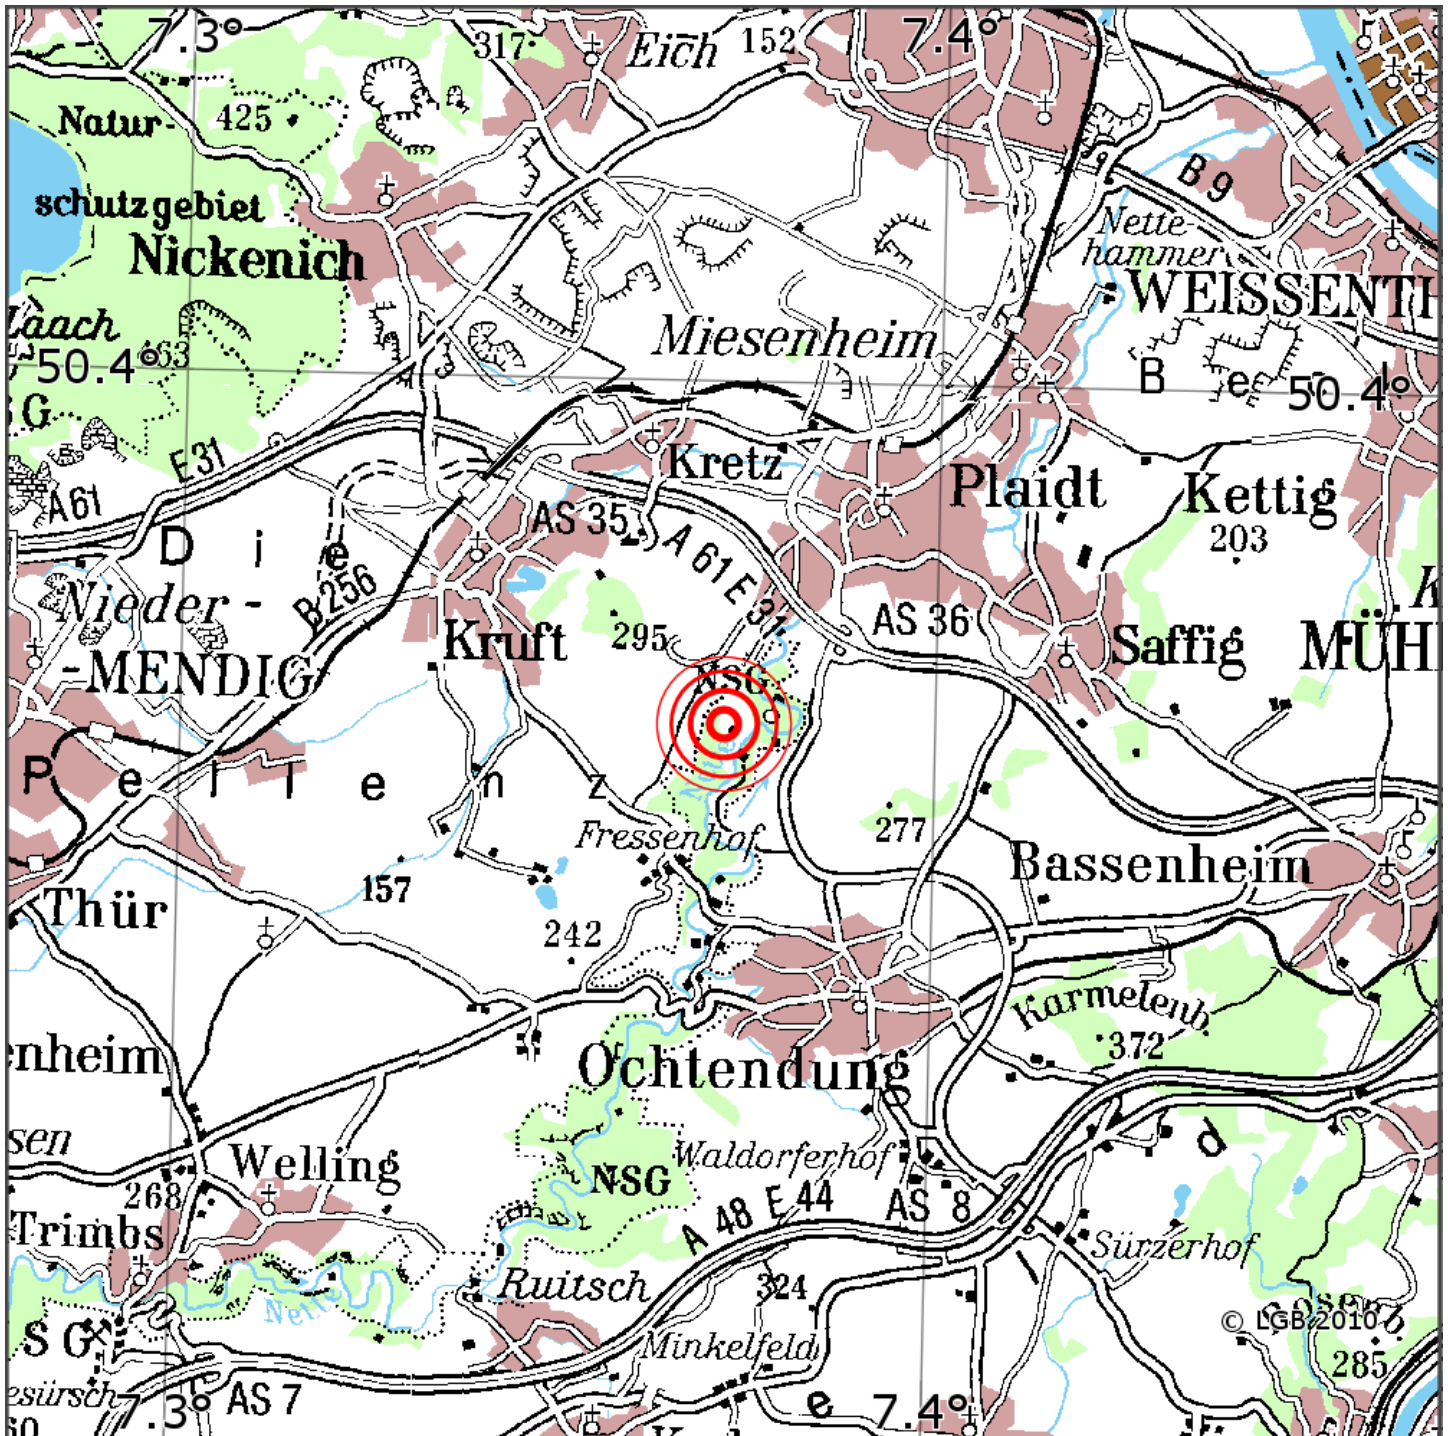

## Manuelle Erdbebenlokalisierung

Datum:	16.03.2023
Uhrzeit:	00:54:06.85
Ort:	Plaidt/Lkrs. Mayen-Koblenz/RLP
Lage des Epizentrums:	
Länge:	9.371
Breite:	50.371
Tiefe:	11
Magnitude:	0.4
Qualität:	1

Kartendarstellung auf Grundlage der DTK200-v. © Bundesamt für Kartographie und Geodäsie, 2010