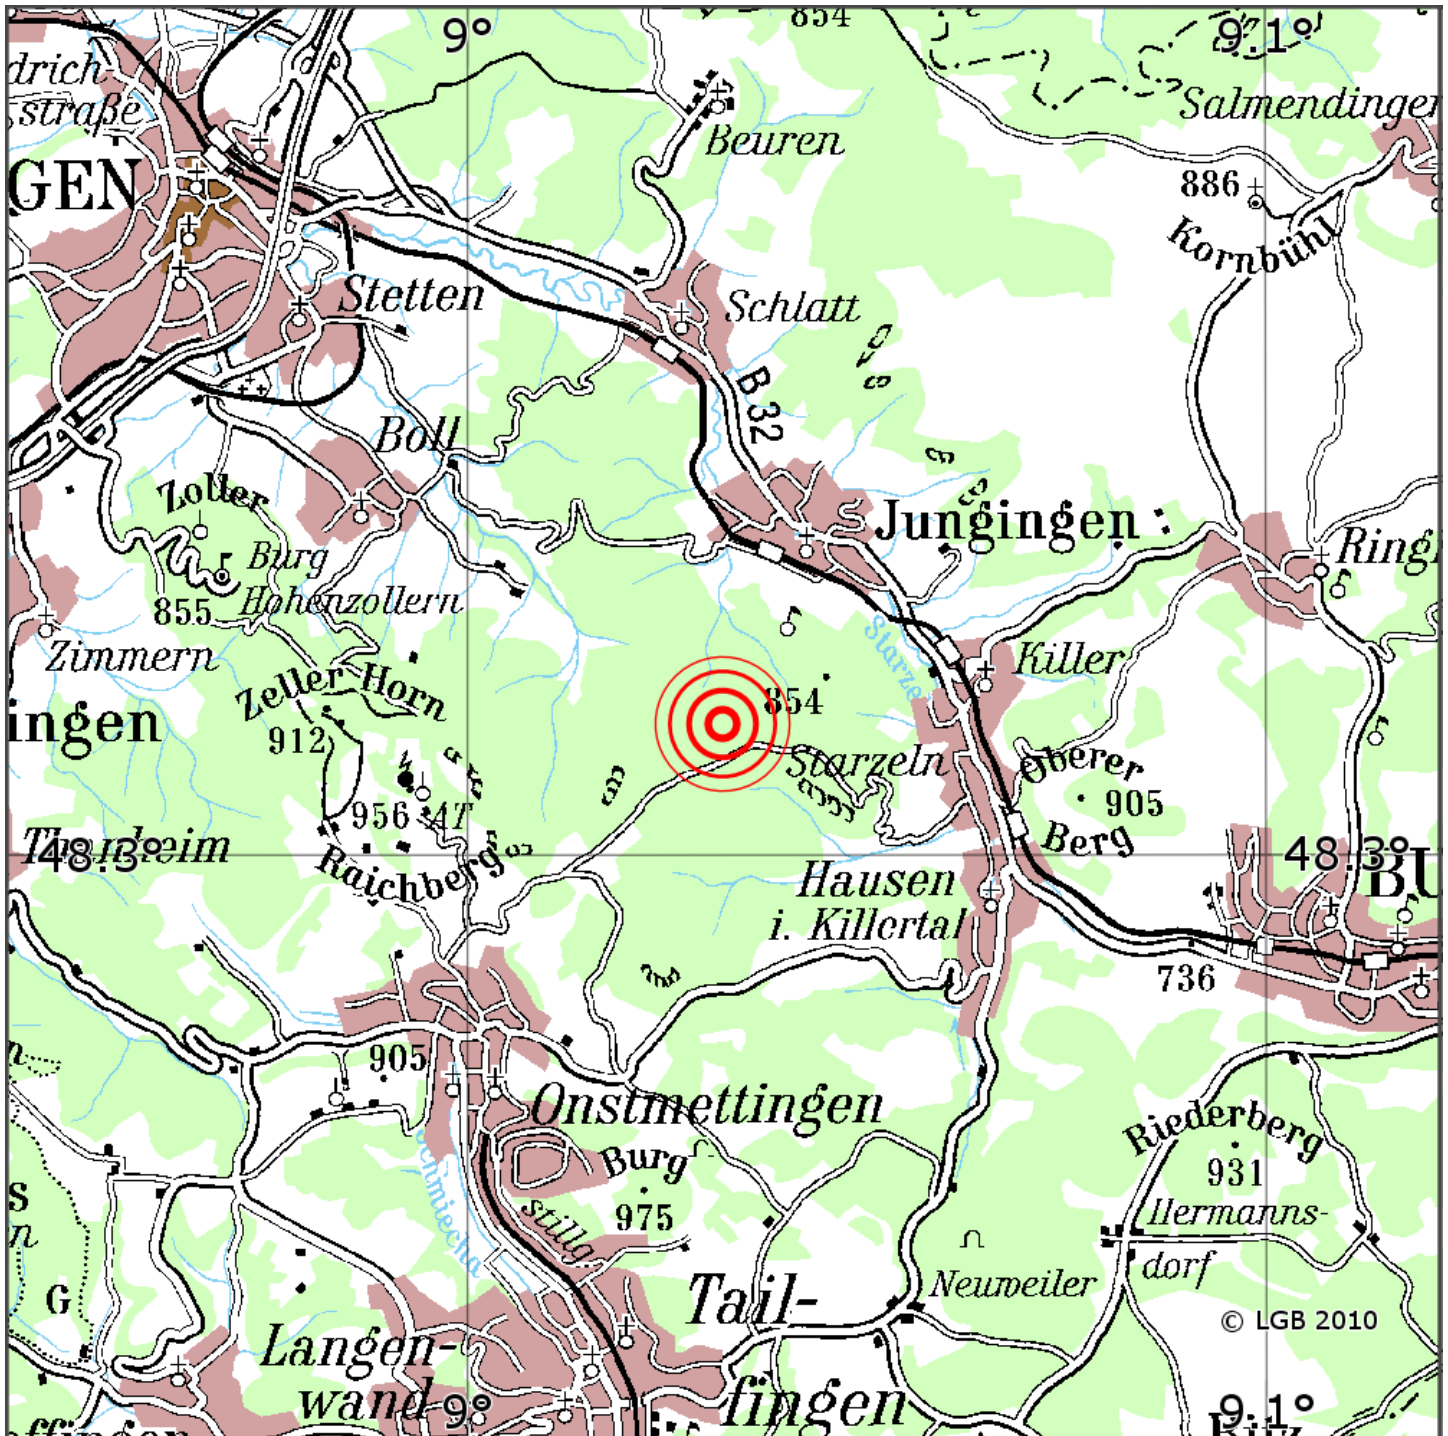

## Manuelle Erdbebenlokalisierung

Datum:	22.11.2023
Uhrzeit:	09:29:53.85
Ort:	Jungingen/Zollernalbkreis/BW
Lage des Epizentrums:	
Länge:	09.032
Breite:	48.311
Tiefe:	6
Magnitude:	0.9
Qualität:	A

Kartendarstellung auf Grundlage der DTK200-v © Bundesamt für Kartographie und Geodäsie, 2010