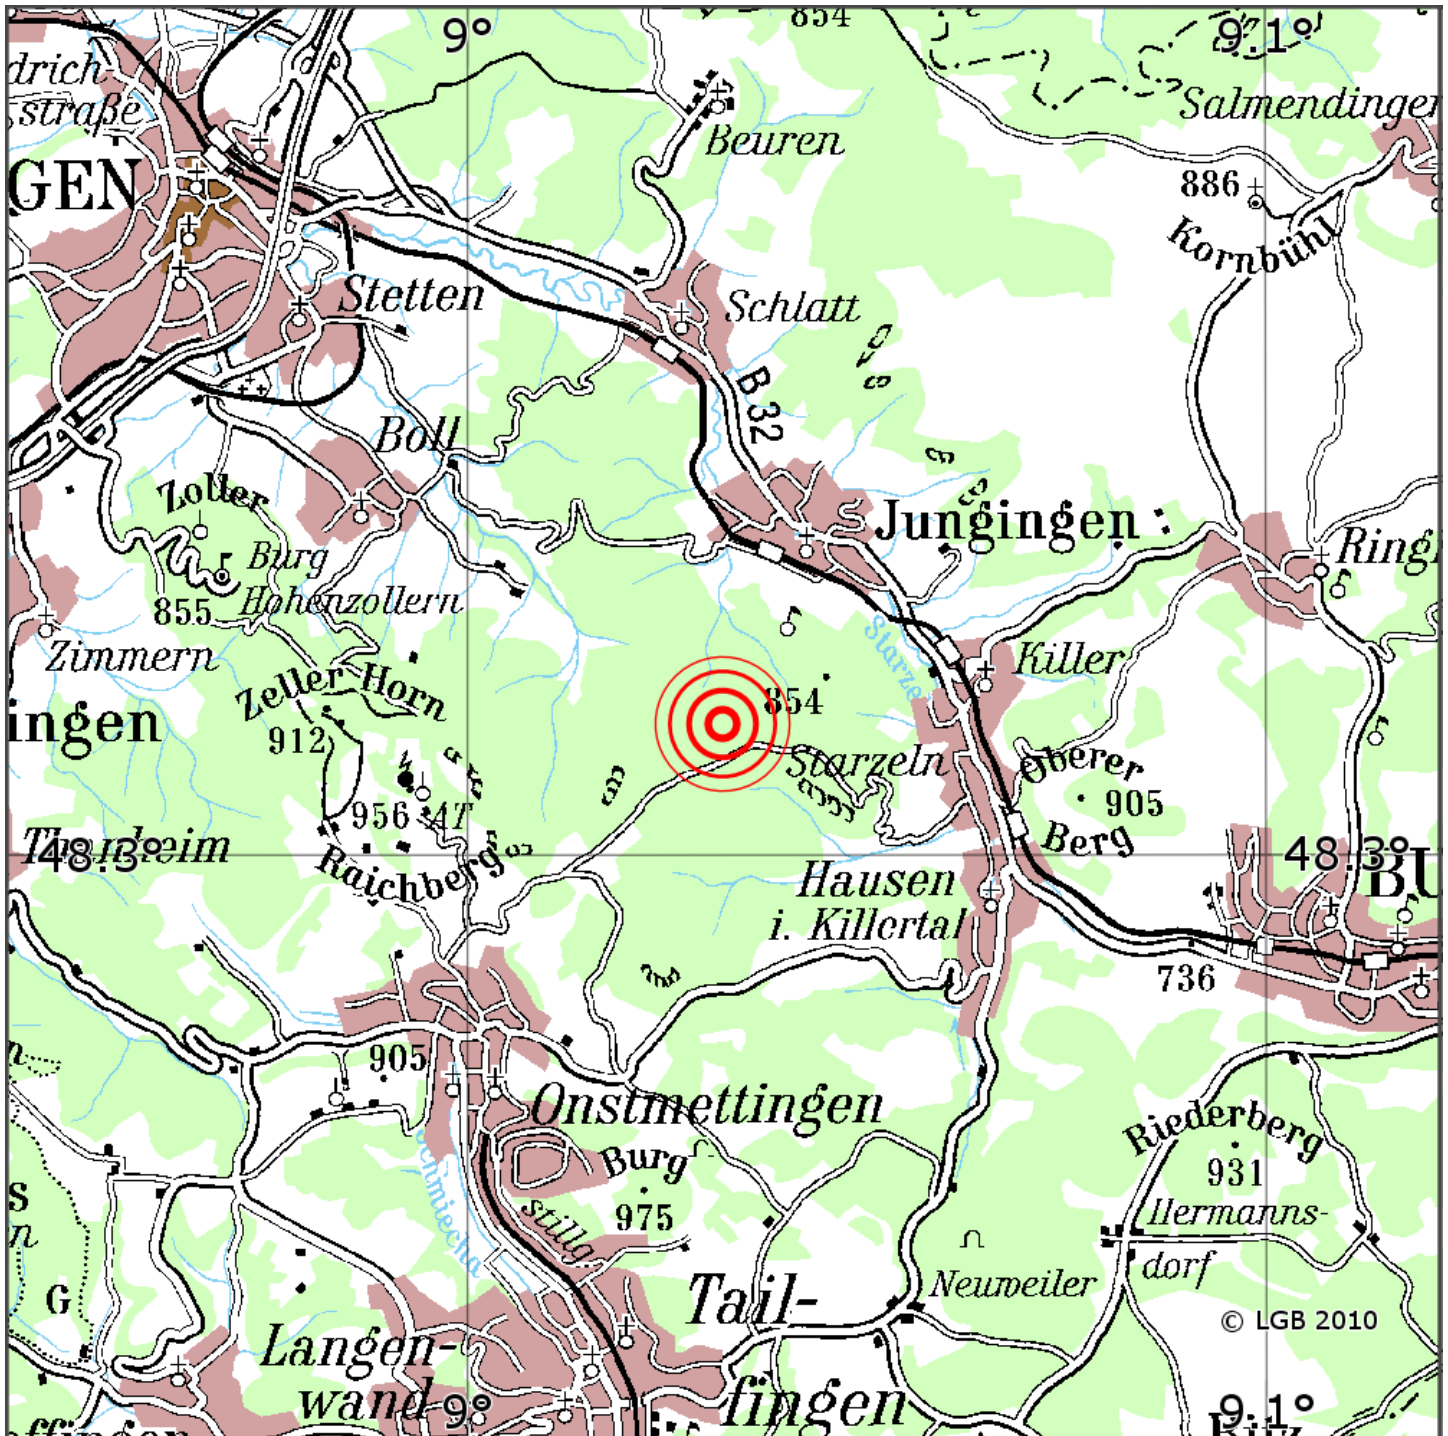

Manuelle Erdbebenlokalisierung

Datum:	22.11.2023
Uhrzeit:	09:29:53.85
Ort:	Jungingen/Zollernalbkreis/BW
Lage des Epizentrums:	
Länge:	09.032
Breite:	48.311
Tiefe:	6
Magnitude:	0.9
Qualität:	A

Kartendarstellung auf Grundlage der DTK200-v © Bundesamt für Kartographie und Geodäsie, 2010