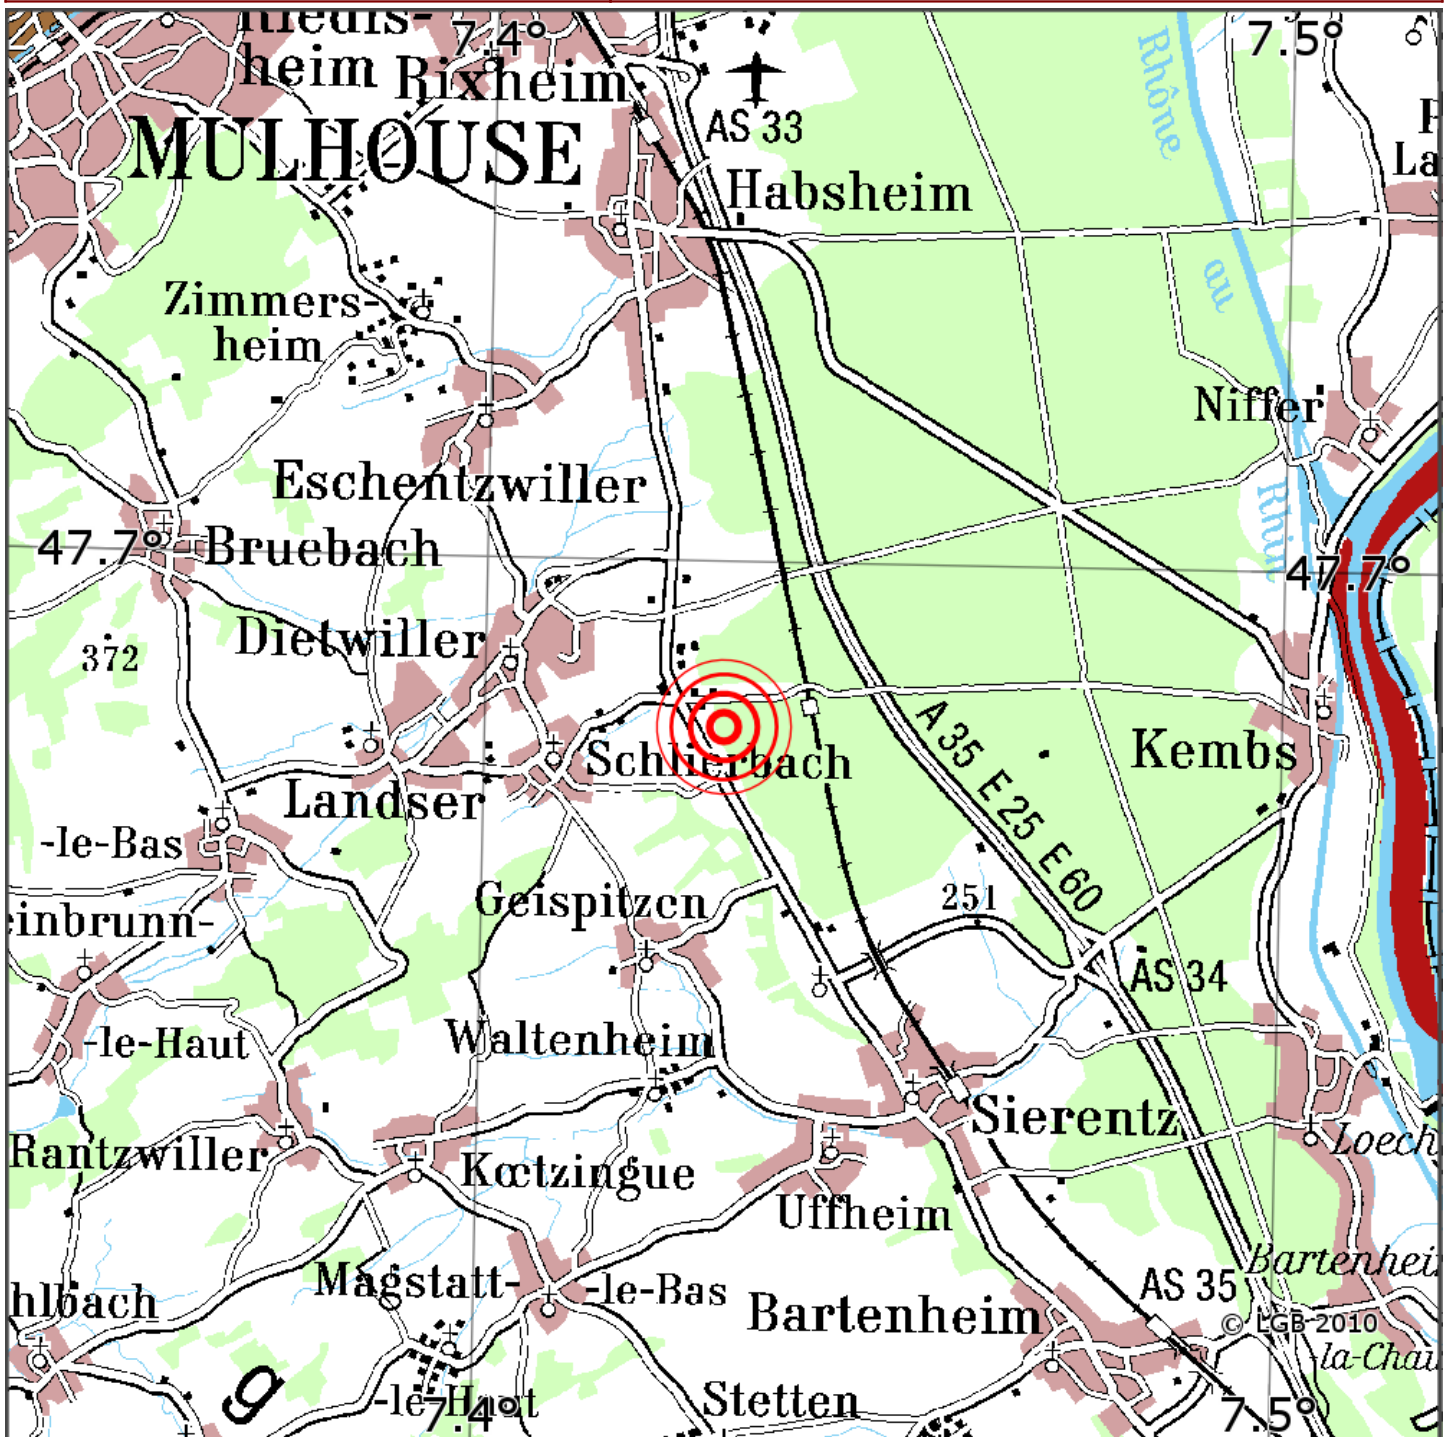

## Manuelle Erdbebenlokalisierung

Datum:	23.11.2023
Uhrzeit:	13:10:52.22
Ort:	Schlierbach/Dep. Haut-Rhin/F
Lage des Epizentrums:	
Länge:	07.430
Breite:	47.686
Tiefe:	8
Magnitude:	1.1
Qualität:	A

Kartendarstellung auf Grundlage der DTK200-v © Bundesamt für Kartographie und Geodäsie, 2010