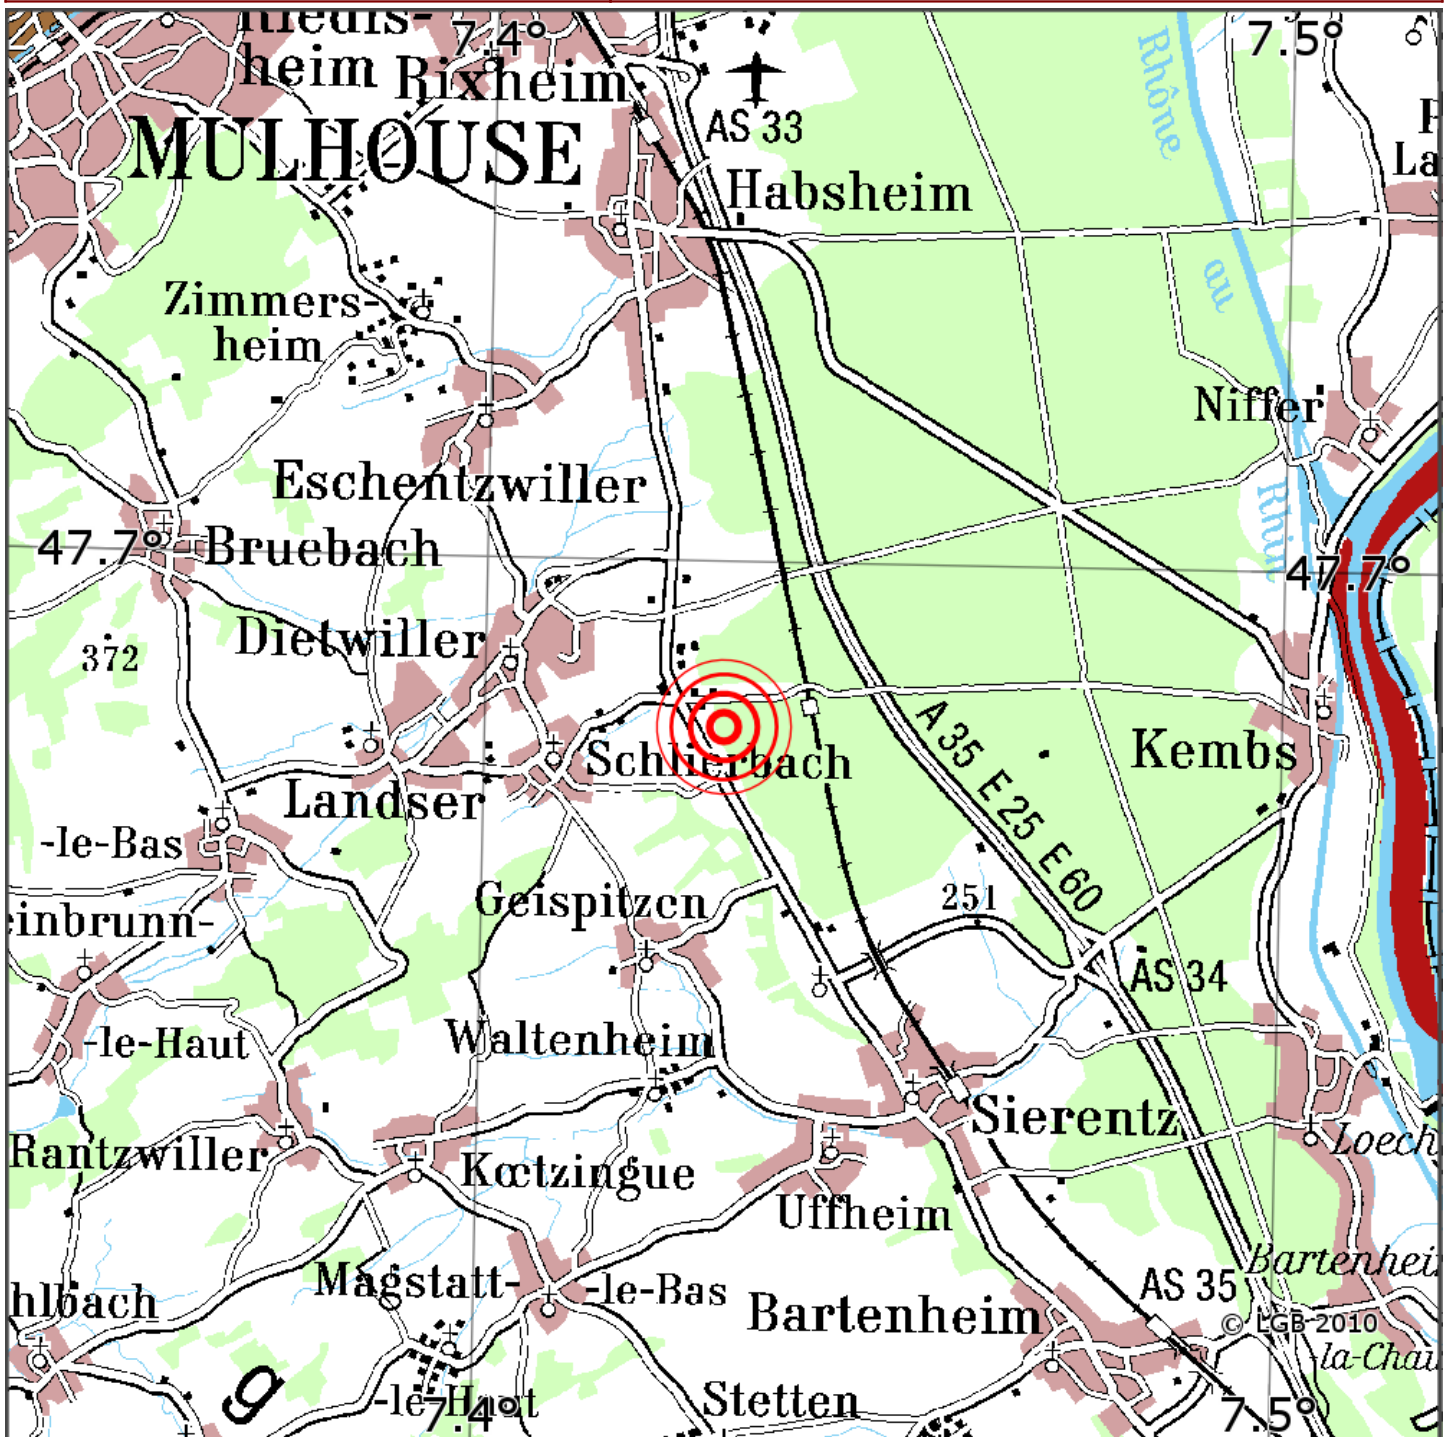

Manuelle Erdbebenlokalisierung

Datum:	23.11.2023
Uhrzeit:	13:10:52.22
Ort:	Schlierbach/Dep. Haut-Rhin/F
Lage des Epizentrums:	
Länge:	07.430
Breite:	47.686
Tiefe:	8
Magnitude:	1.1
Qualität:	A

Kartendarstellung auf Grundlage der DTK200-v © Bundesamt für Kartographie und Geodäsie, 2010