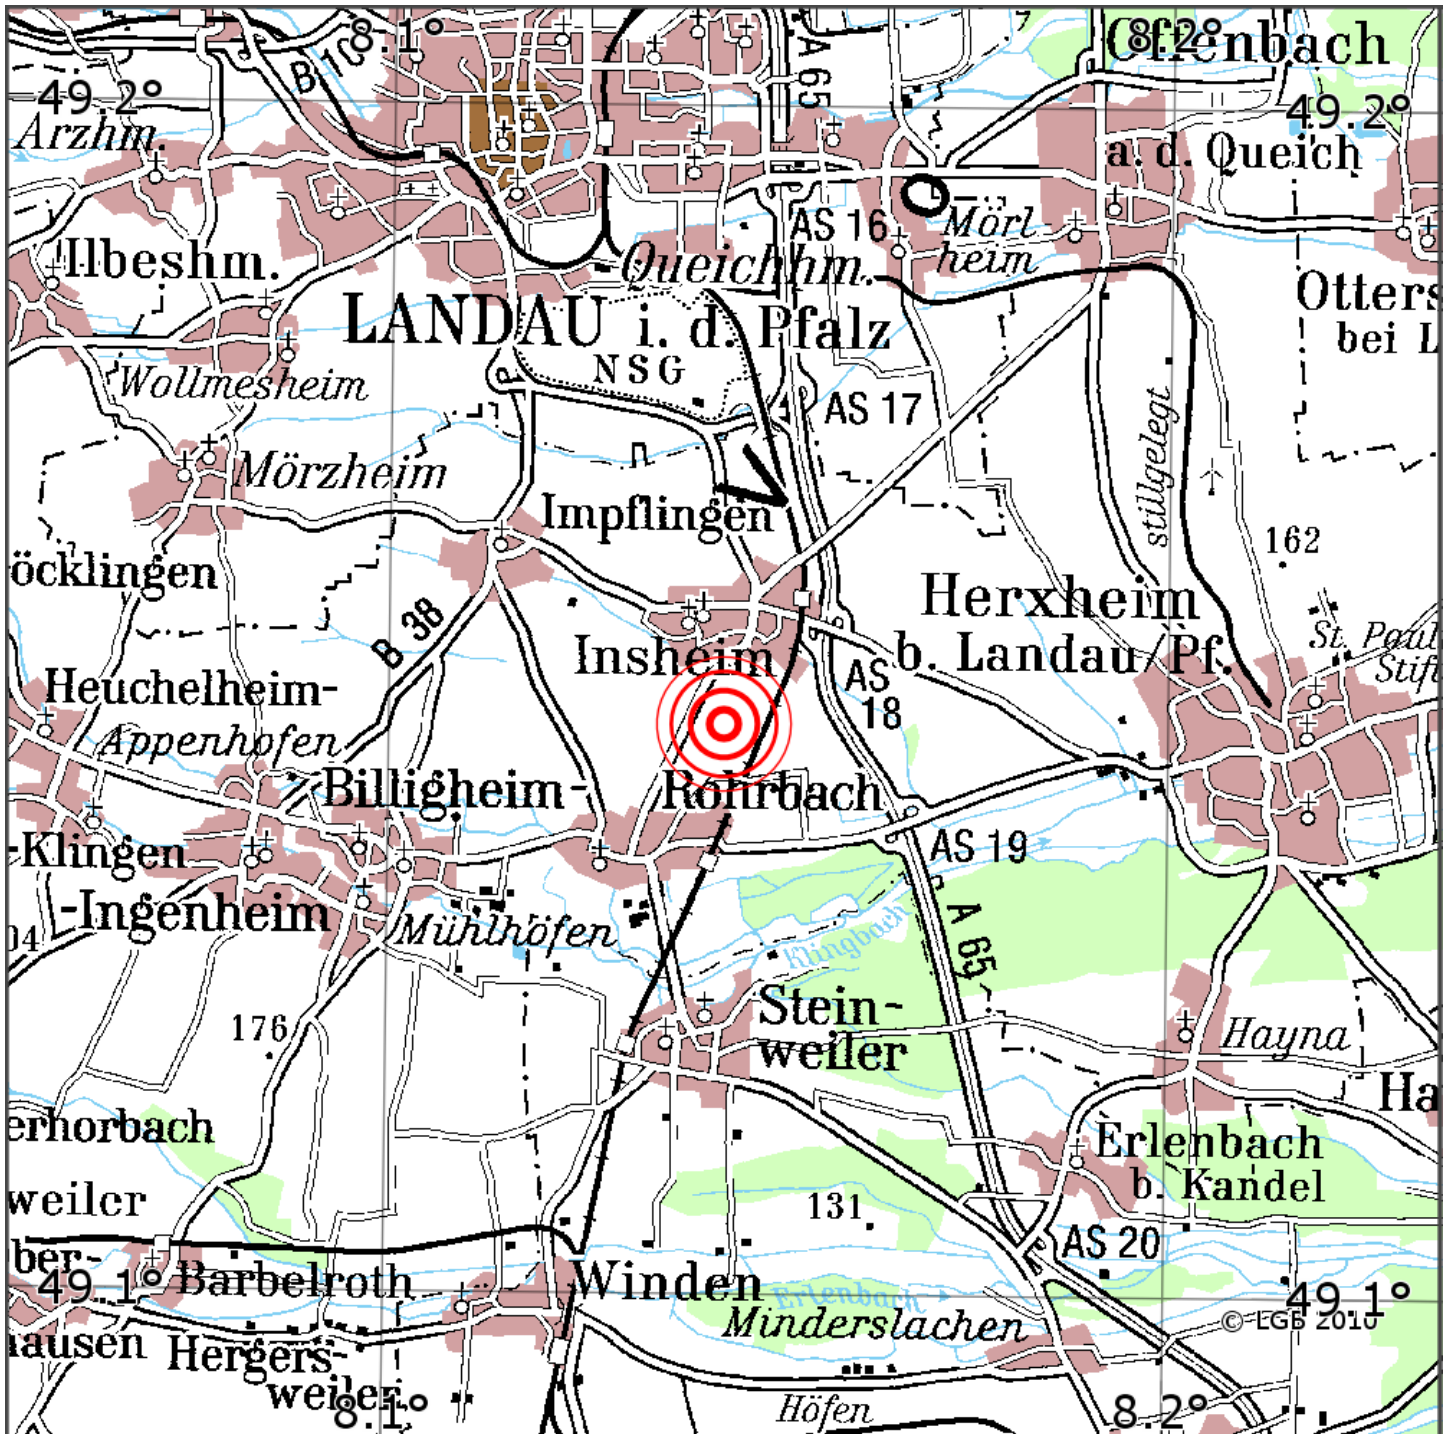

## Manuelle Erdbebenlokalisierung

Datum:	24.11.2023
Uhrzeit:	15:15:03.77
Ort:	Insheim/Lkrs. Suedl. Weinstr./RLP
Lage des Epizentrums:	
Länge:	08.143
Breite:	49.148
Tiefe:	3*
Magnitude:	1.3
Qualität:	A

Kartendarstellung auf Grundlage der DTK200-v © Bundesamt für Kartographie und Geodäsie, 2010