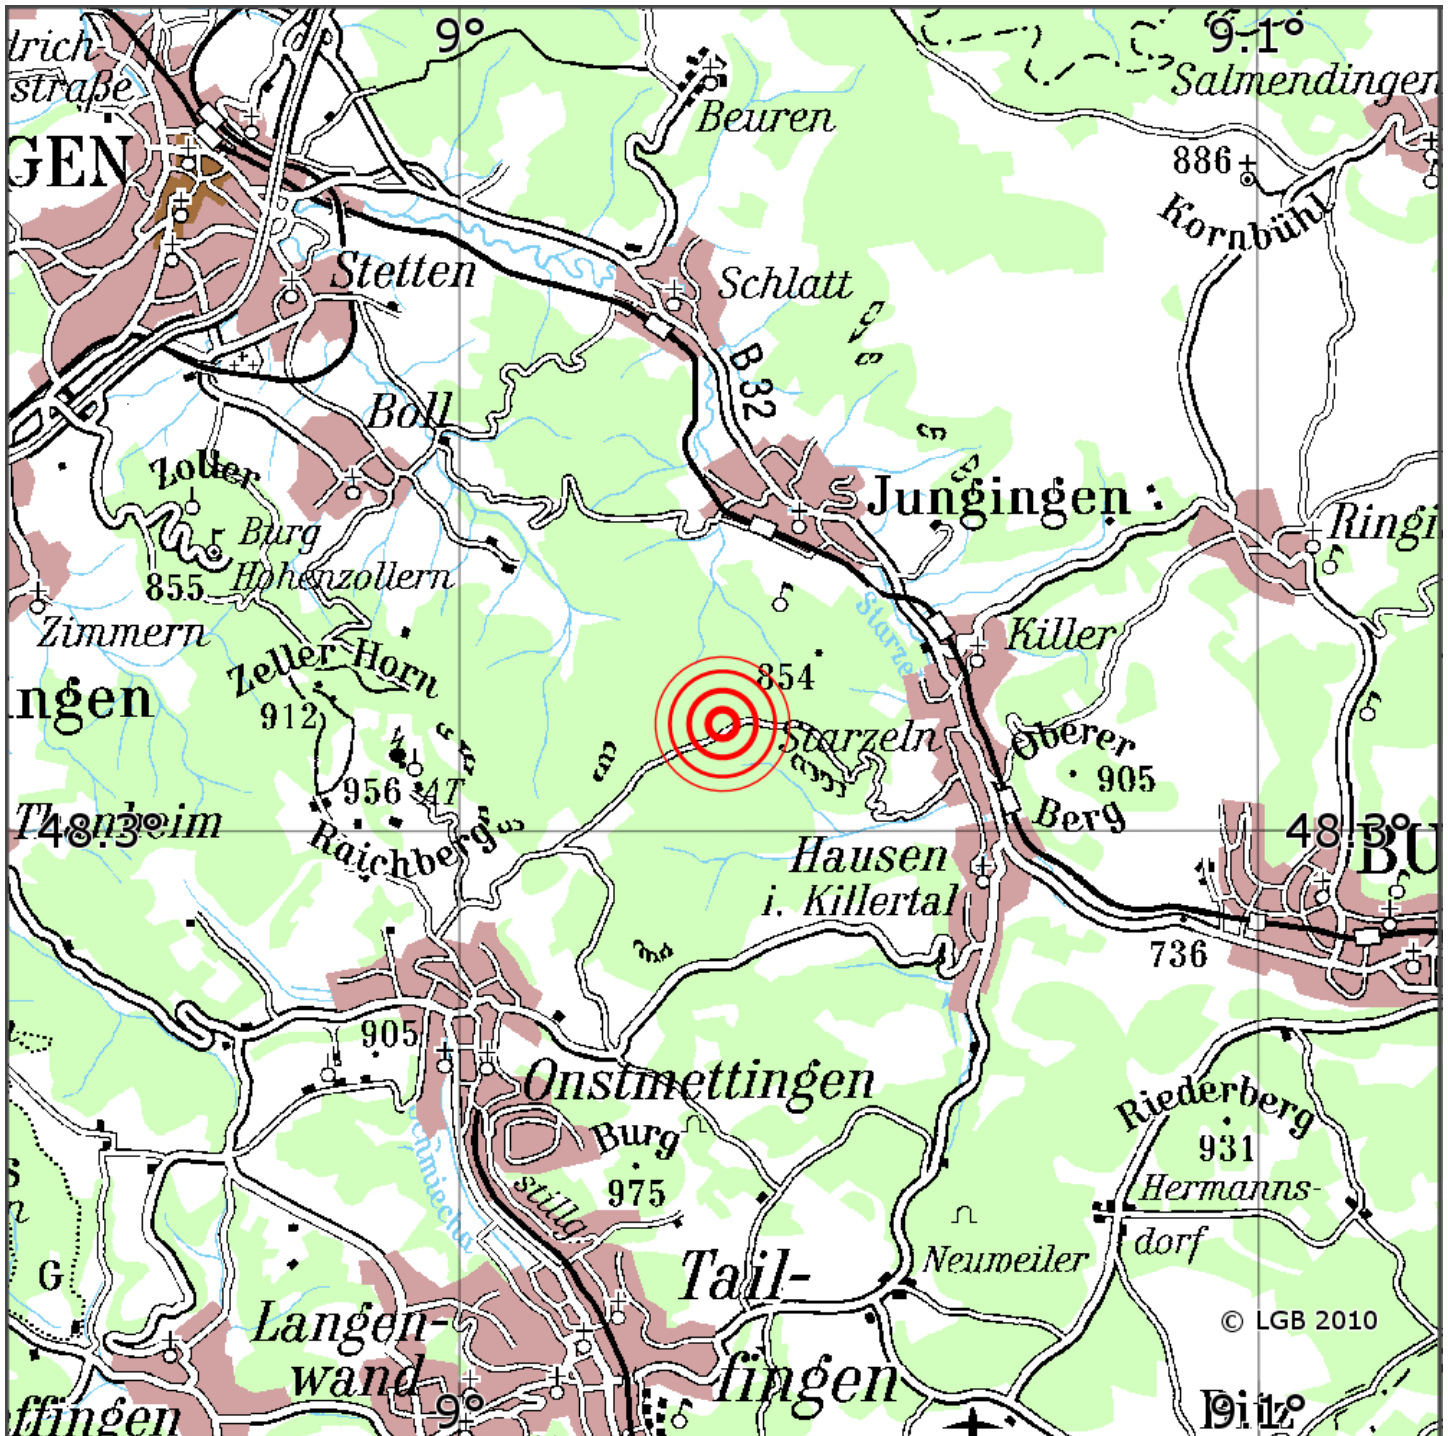

## Manuelle Erdbebenlokalisierung

Datum:	26.11.2023
Uhrzeit:	16:03:21.55
Ort:	Burladingen/Zollernalbkreis/BW
Lage des Epizentrums:	
Länge:	09.033
Breite:	48.309
Tiefe:	6
Magnitude:	0.6
Qualität:	A

Kartendarstellung auf Grundlage der DTK200-v © Bundesamt für Kartographie und Geodäsie, 2010