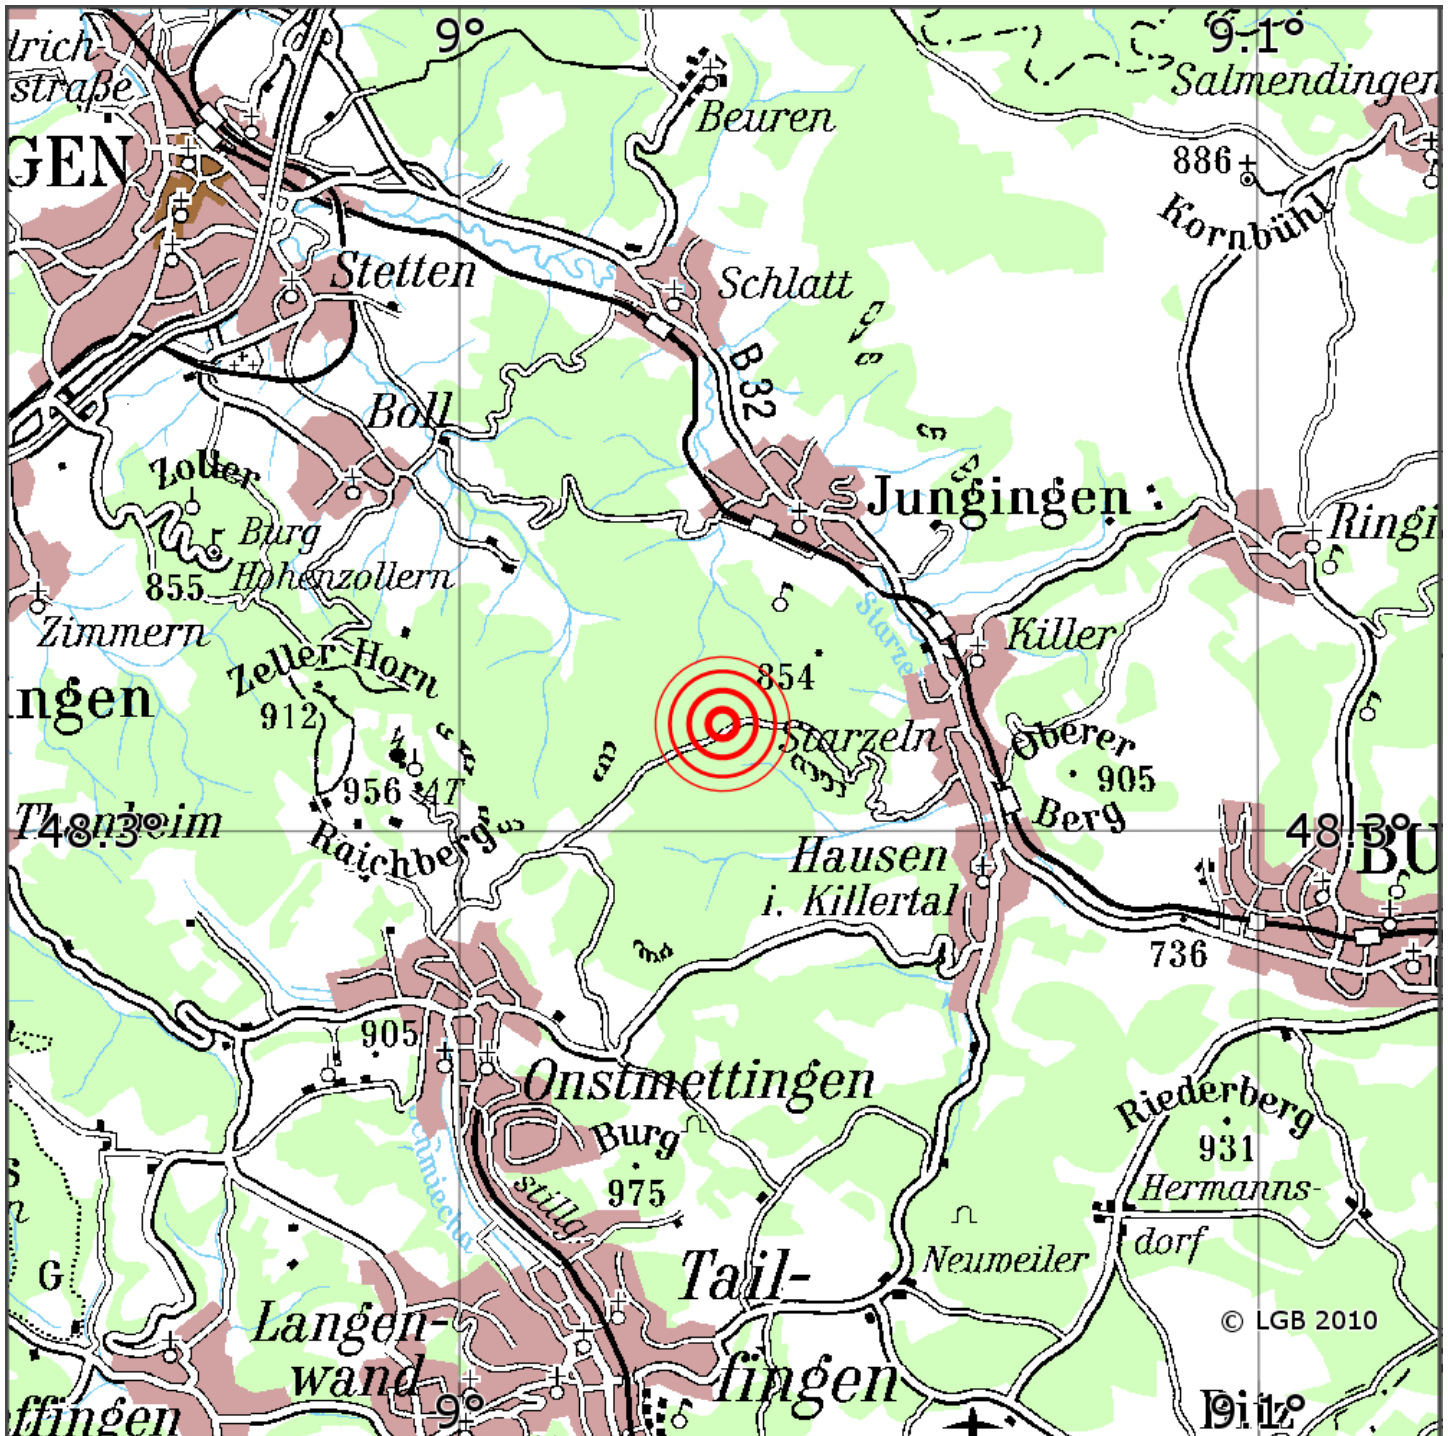

Manuelle Erdbebenlokalisierung

Datum:	26.11.2023
Uhrzeit:	16:03:21.55
Ort:	Burladingen/Zollernalbkreis/BW
Lage des Epizentrums:	
Länge:	09.033
Breite:	48.309
Tiefe:	6
Magnitude:	0.6
Qualität:	A

Kartendarstellung auf Grundlage der DTK200-v © Bundesamt für Kartographie und Geodäsie, 2010