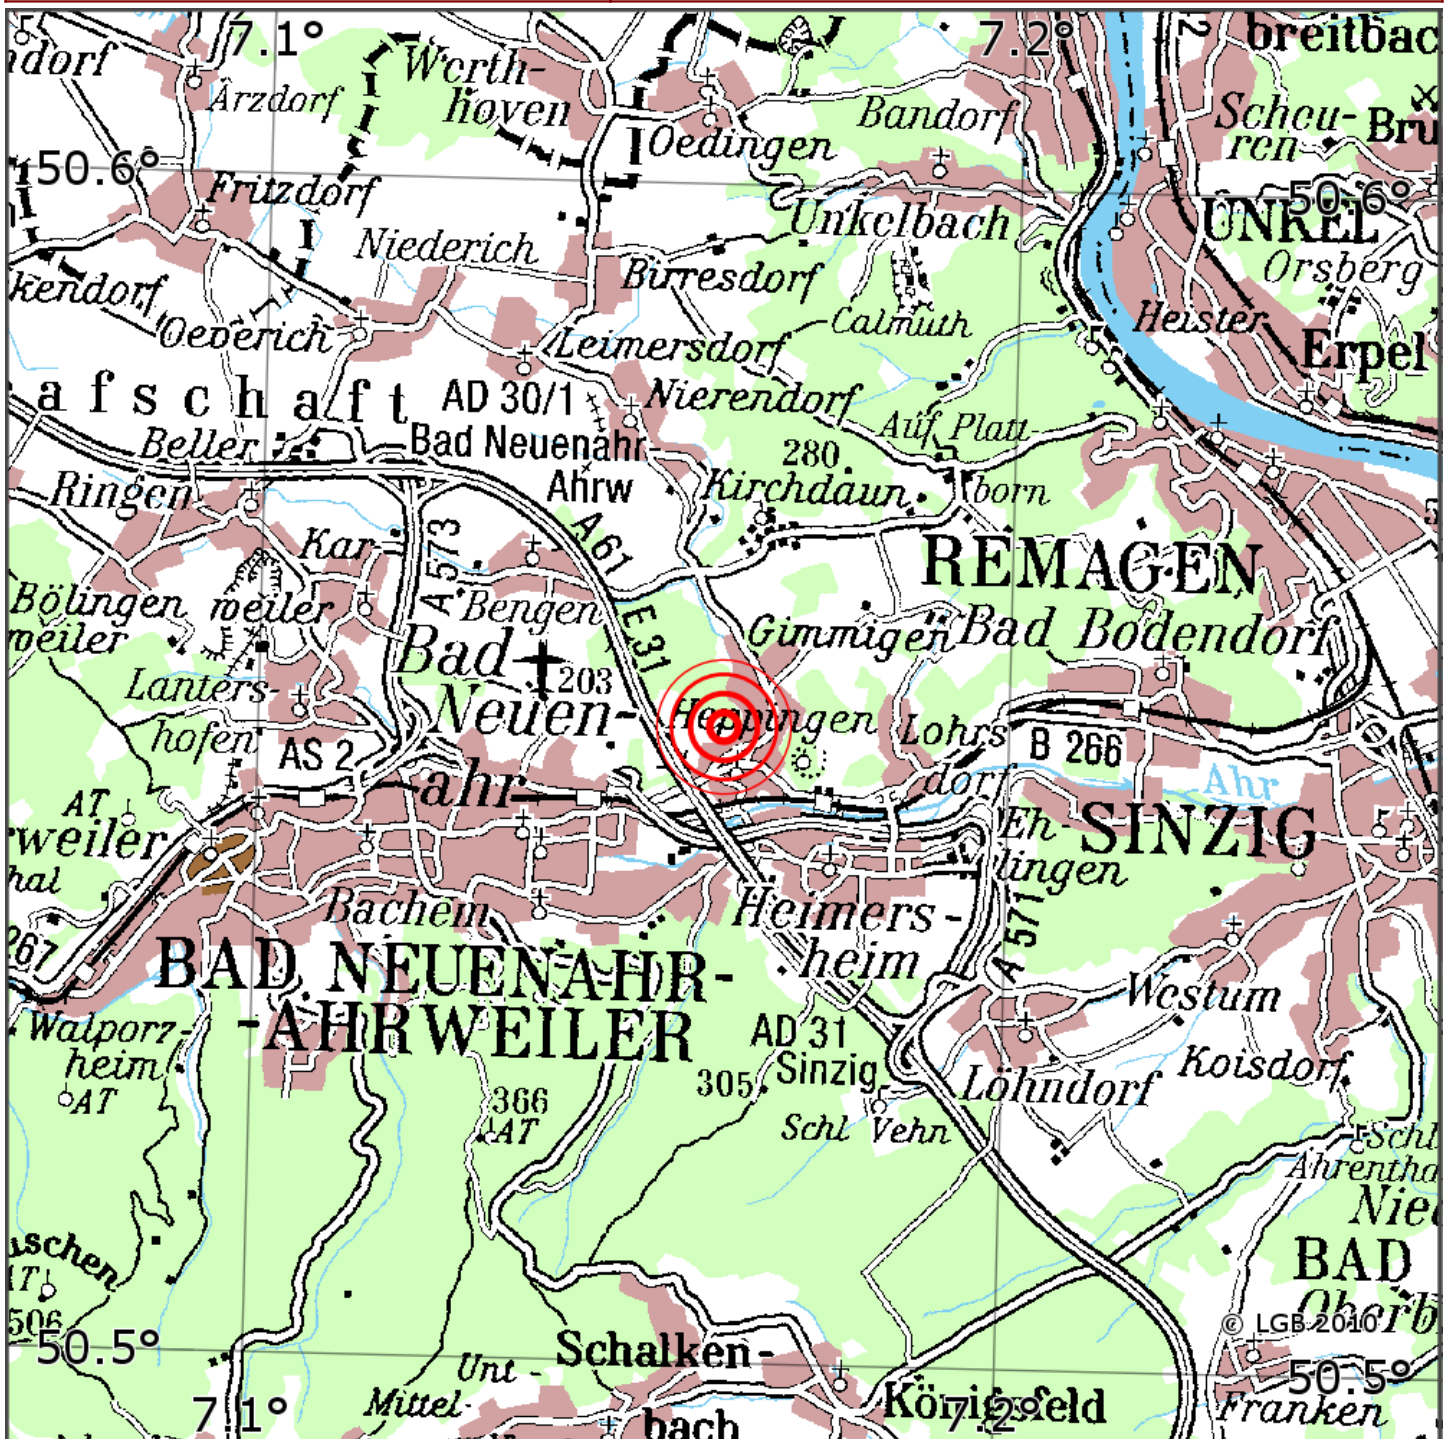

Manuelle Erdbebenlokalisierung

Datum:	27.11.2023
Uhrzeit:	09:43:23.66
Ort:	Bad Neuenahr/Lkrs. Ahrweiler/RLP
Lage des Epizentrums:	
Länge:	07.162
Breite:	50.554
Tiefe:	8
Magnitude:	1.4
Qualität:	A

Kartendarstellung auf Grundlage der DTK200-v © Bundesamt für Kartographie und Geodäsie, 2010