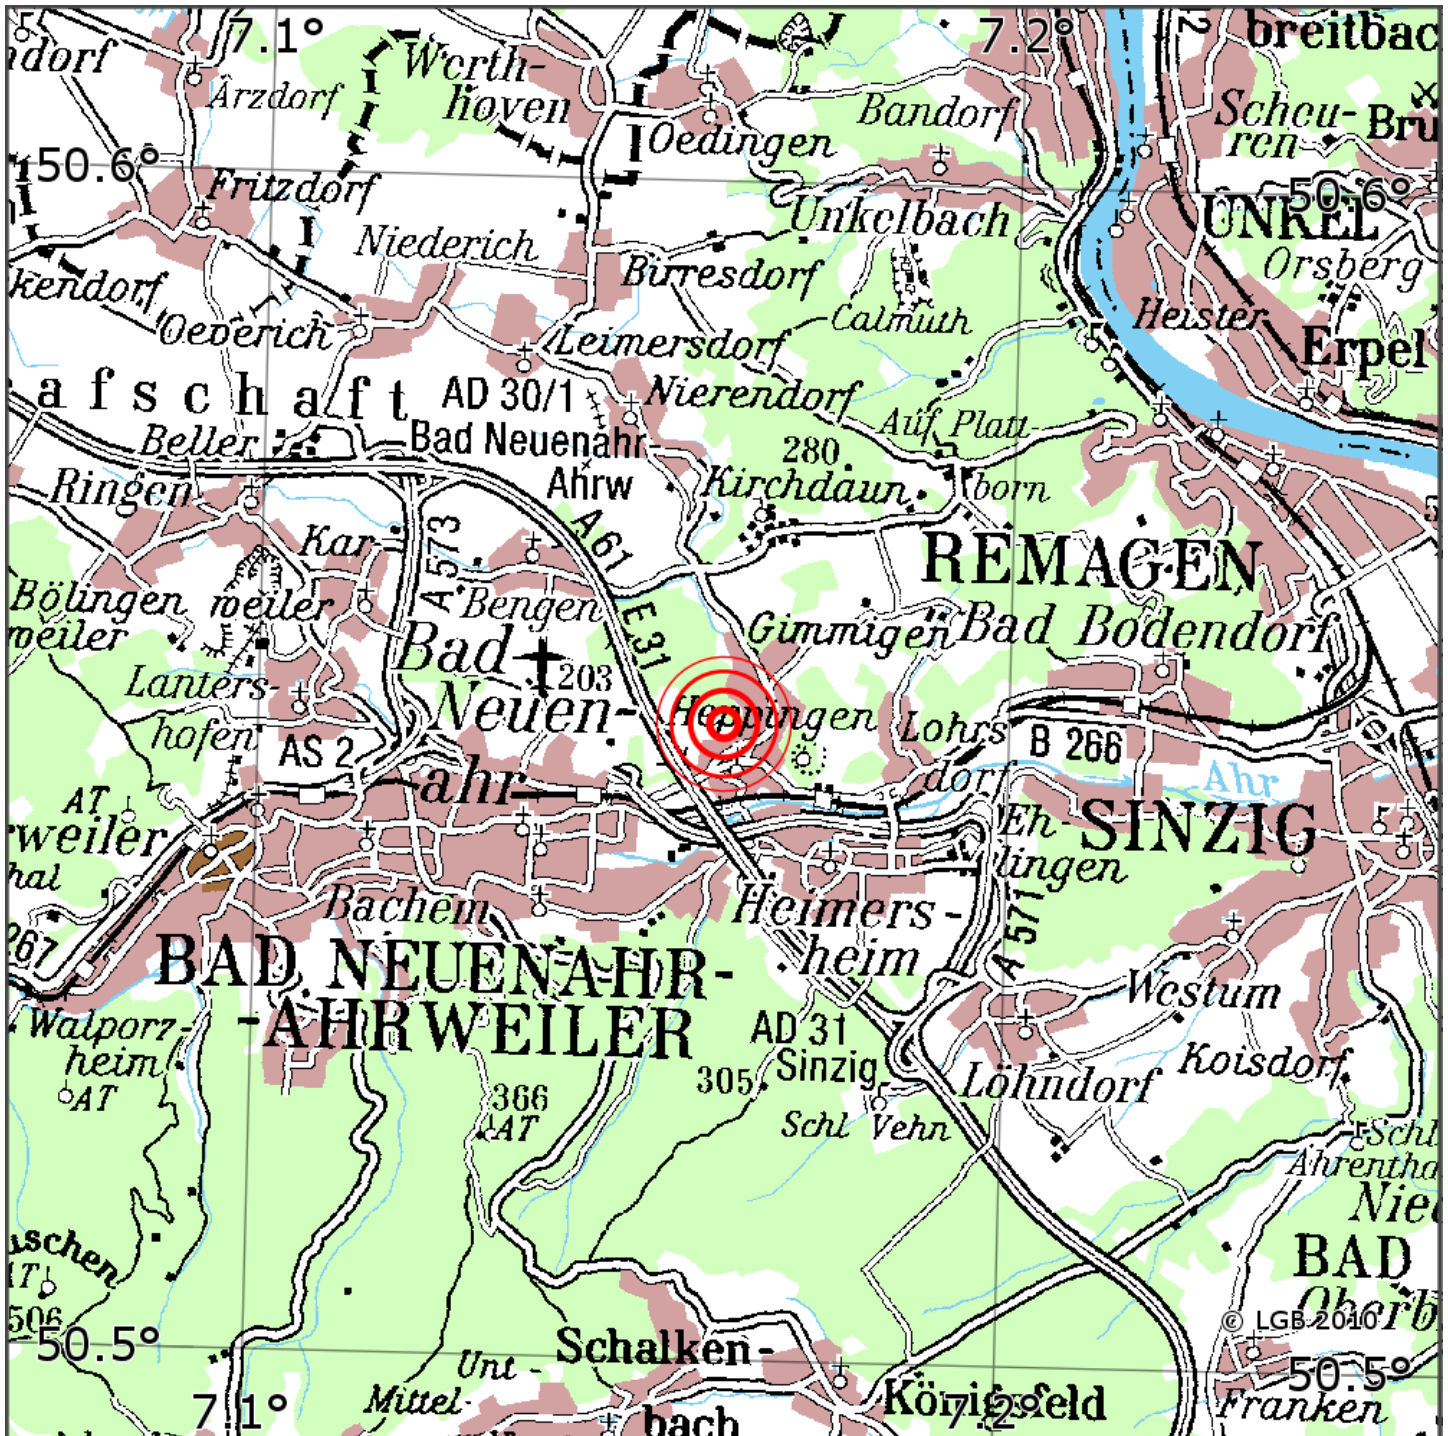

Manuelle Erdbebenlokalisierung

Datum:	27.11.2023
Uhrzeit:	09:43:23.66
Ort:	Bad Neuenahr/Lkrs. Ahrweiler/RLP
Lage des Epizentrums:	
Länge:	07.162
Breite:	50.554
Tiefe:	8
Magnitude:	1.4
Qualität:	A

Kartendarstellung auf Grundlage der DTK200-v © Bundesamt für Kartographie und Geodäsie, 2010