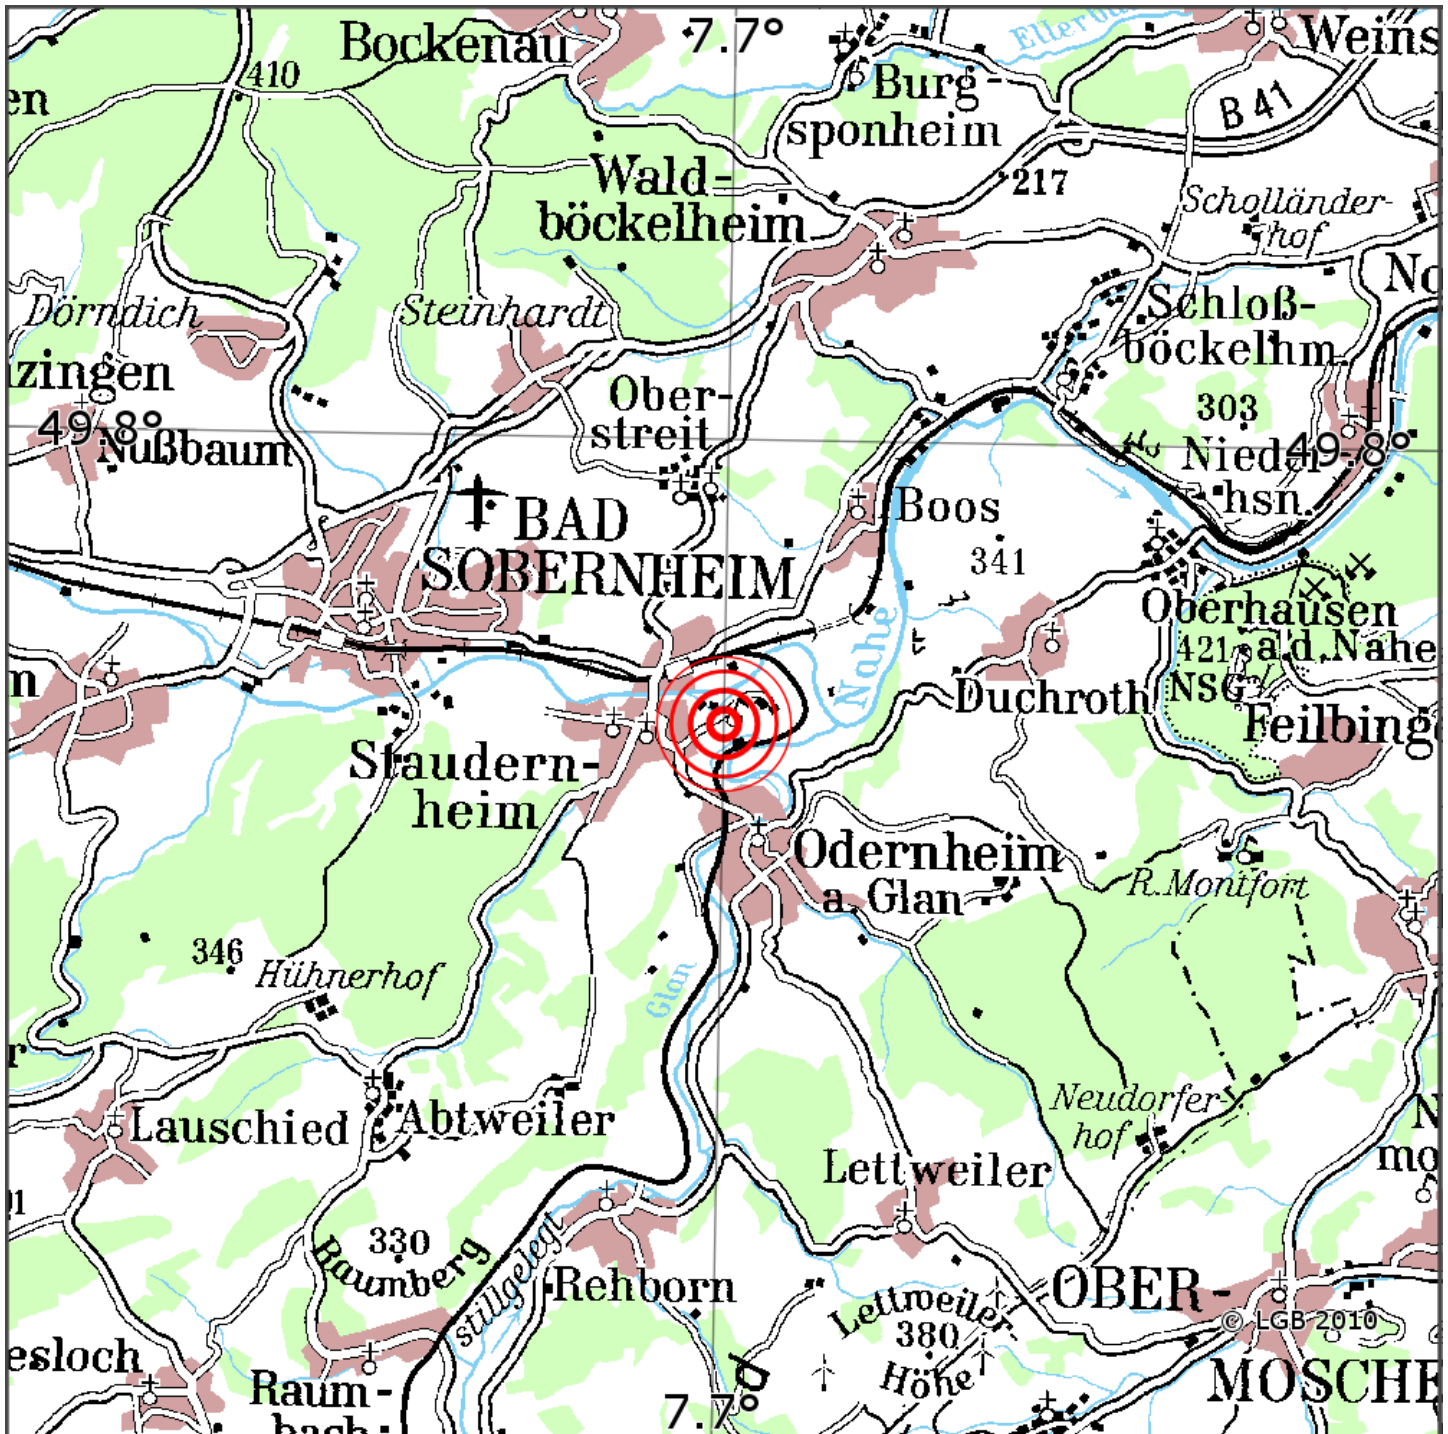

Manuelle Erdbebenlokalisierung

Datum:	28.11.2023
Uhrzeit:	22:20:08.48
Ort:	Odernheim/Lkrs. Bad Kreuznach/RLP
Lage des Epizentrums:	
Länge:	07.700
Breite:	49.776
Tiefe:	15*
Magnitude:	1.0
Qualität:	A

Kartendarstellung auf Grundlage der DTK200-v © Bundesamt für Kartographie und Geodäsie, 2010