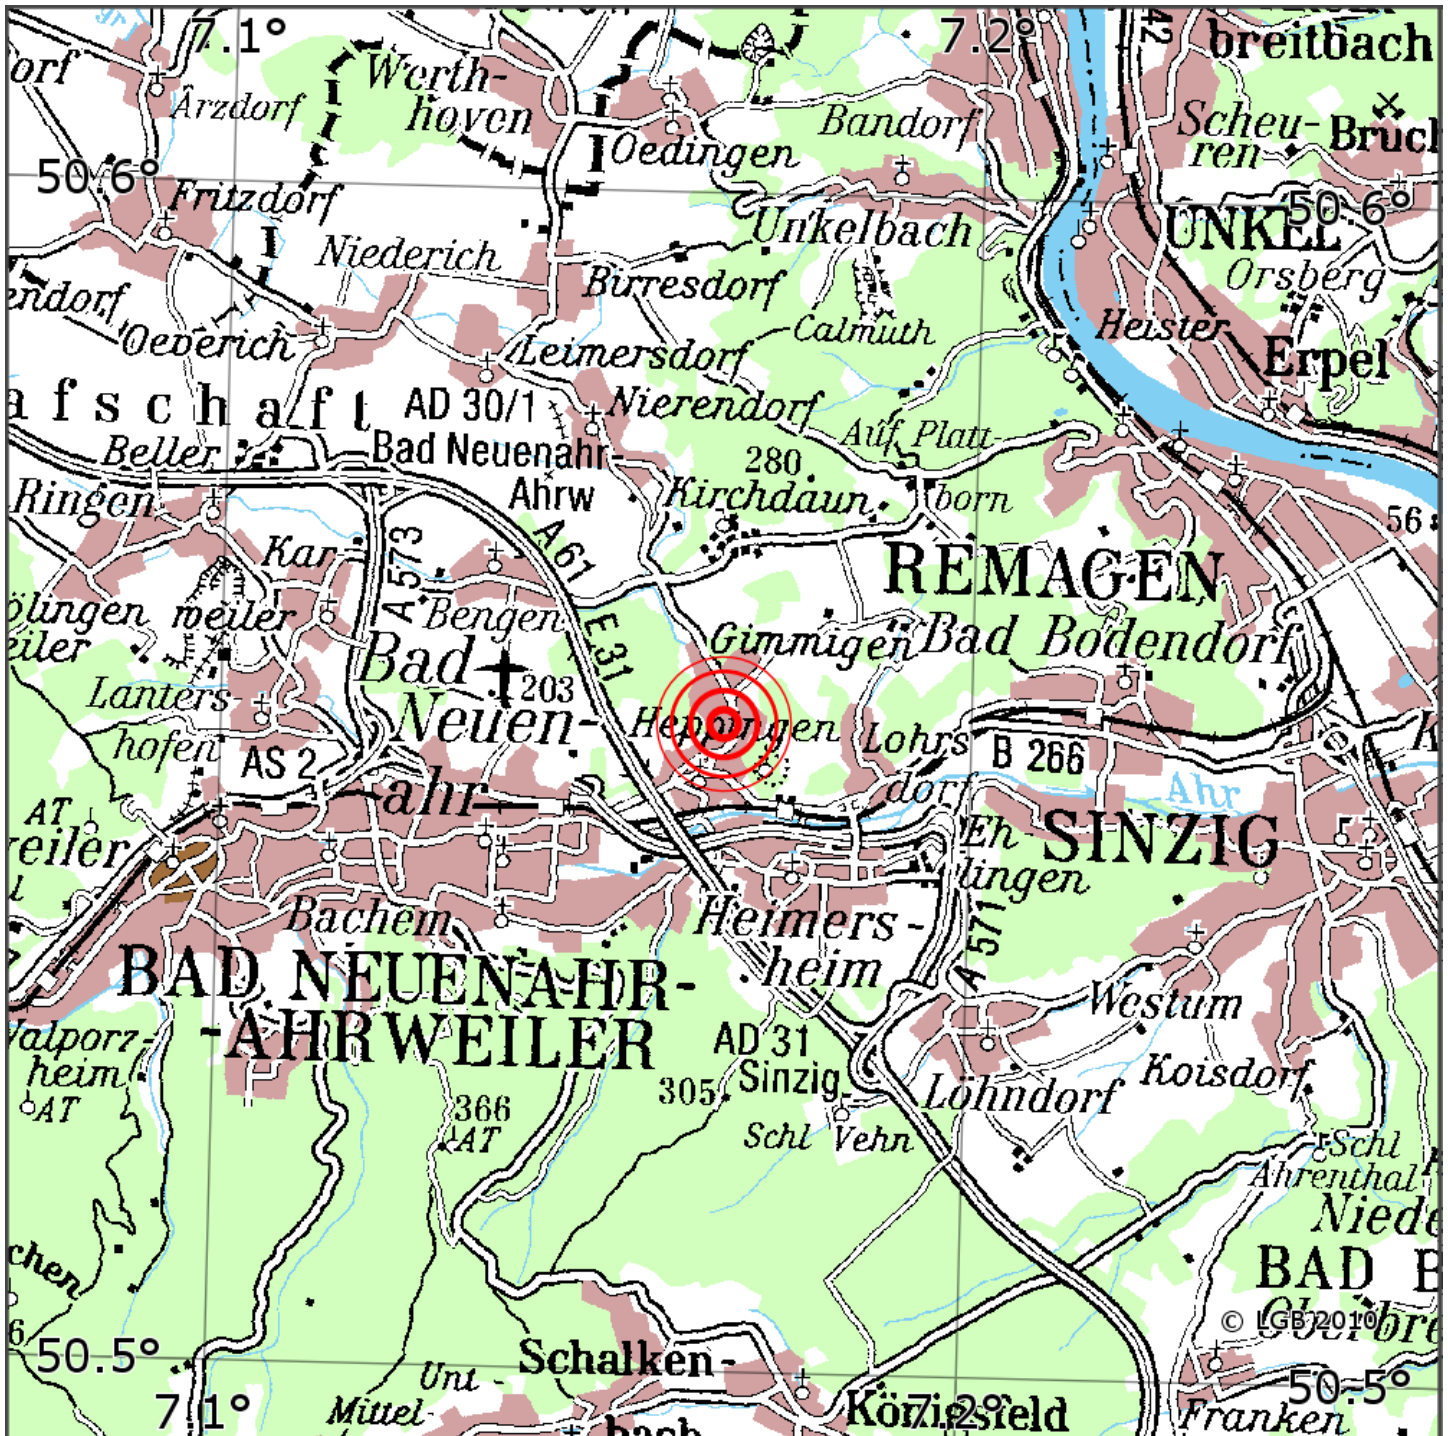

Manuelle Erdbebenlokalisierung

Datum:	28.11.2023
Uhrzeit:	22:40:36.51
Ort:	Bad Neuenahr/Lkrs. Ahrweiler/RLP
Lage des Epizentrums:	
Länge:	07.167
Breite:	50.555
Tiefe:	9
Magnitude:	1.0
Qualität:	A

Kartendarstellung auf Grundlage der DTK200-v © Bundesamt für Kartographie und Geodäsie, 2010