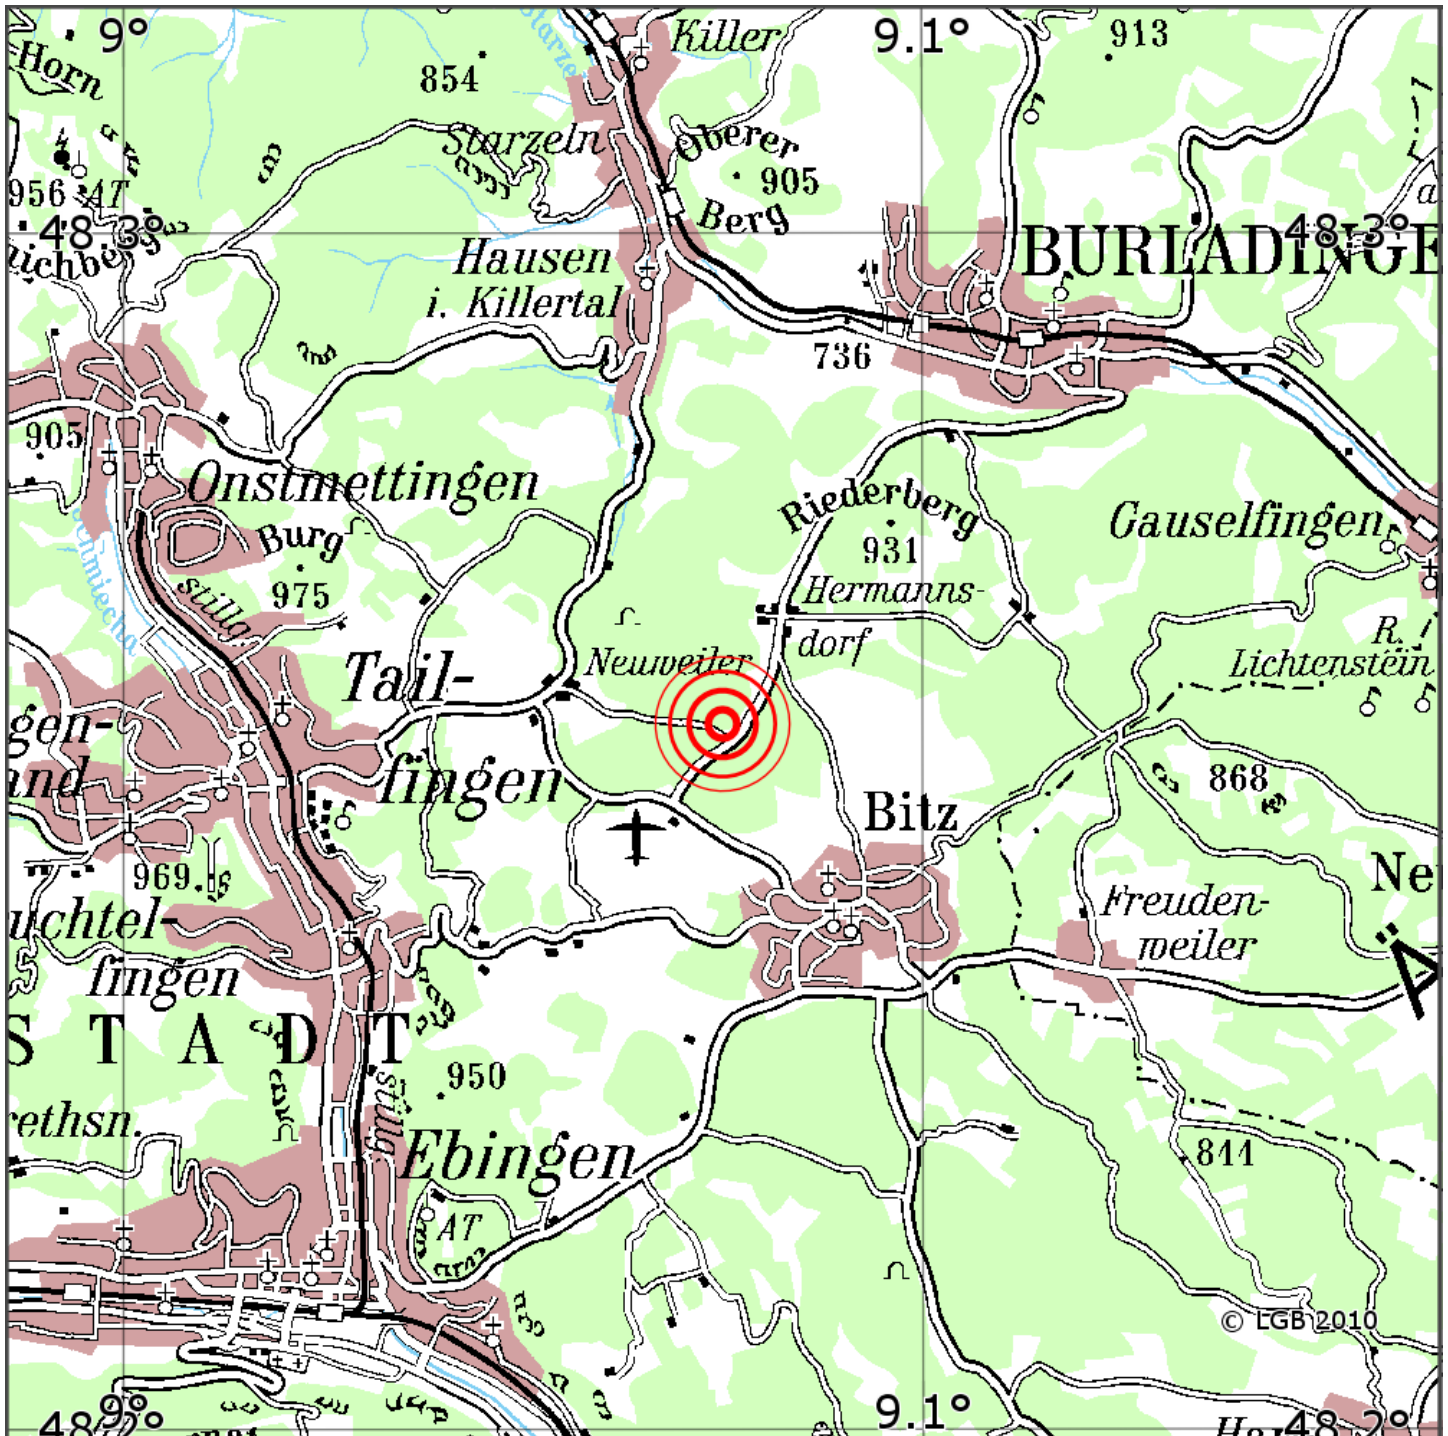

## Manuelle Erdbebenlokalisierung

Datum:	30.11.2023
Uhrzeit:	02:49:32.95
Ort:	Burladingen/Zollernalbkreis/BW
Lage des Epizentrums:	
Länge:	09.075
Breite:	48.259
Tiefe:	8
Magnitude:	1.3
Qualität:	A

Kartendarstellung auf Grundlage der DTK200-v © Bundesamt für Kartographie und Geodäsie, 2010