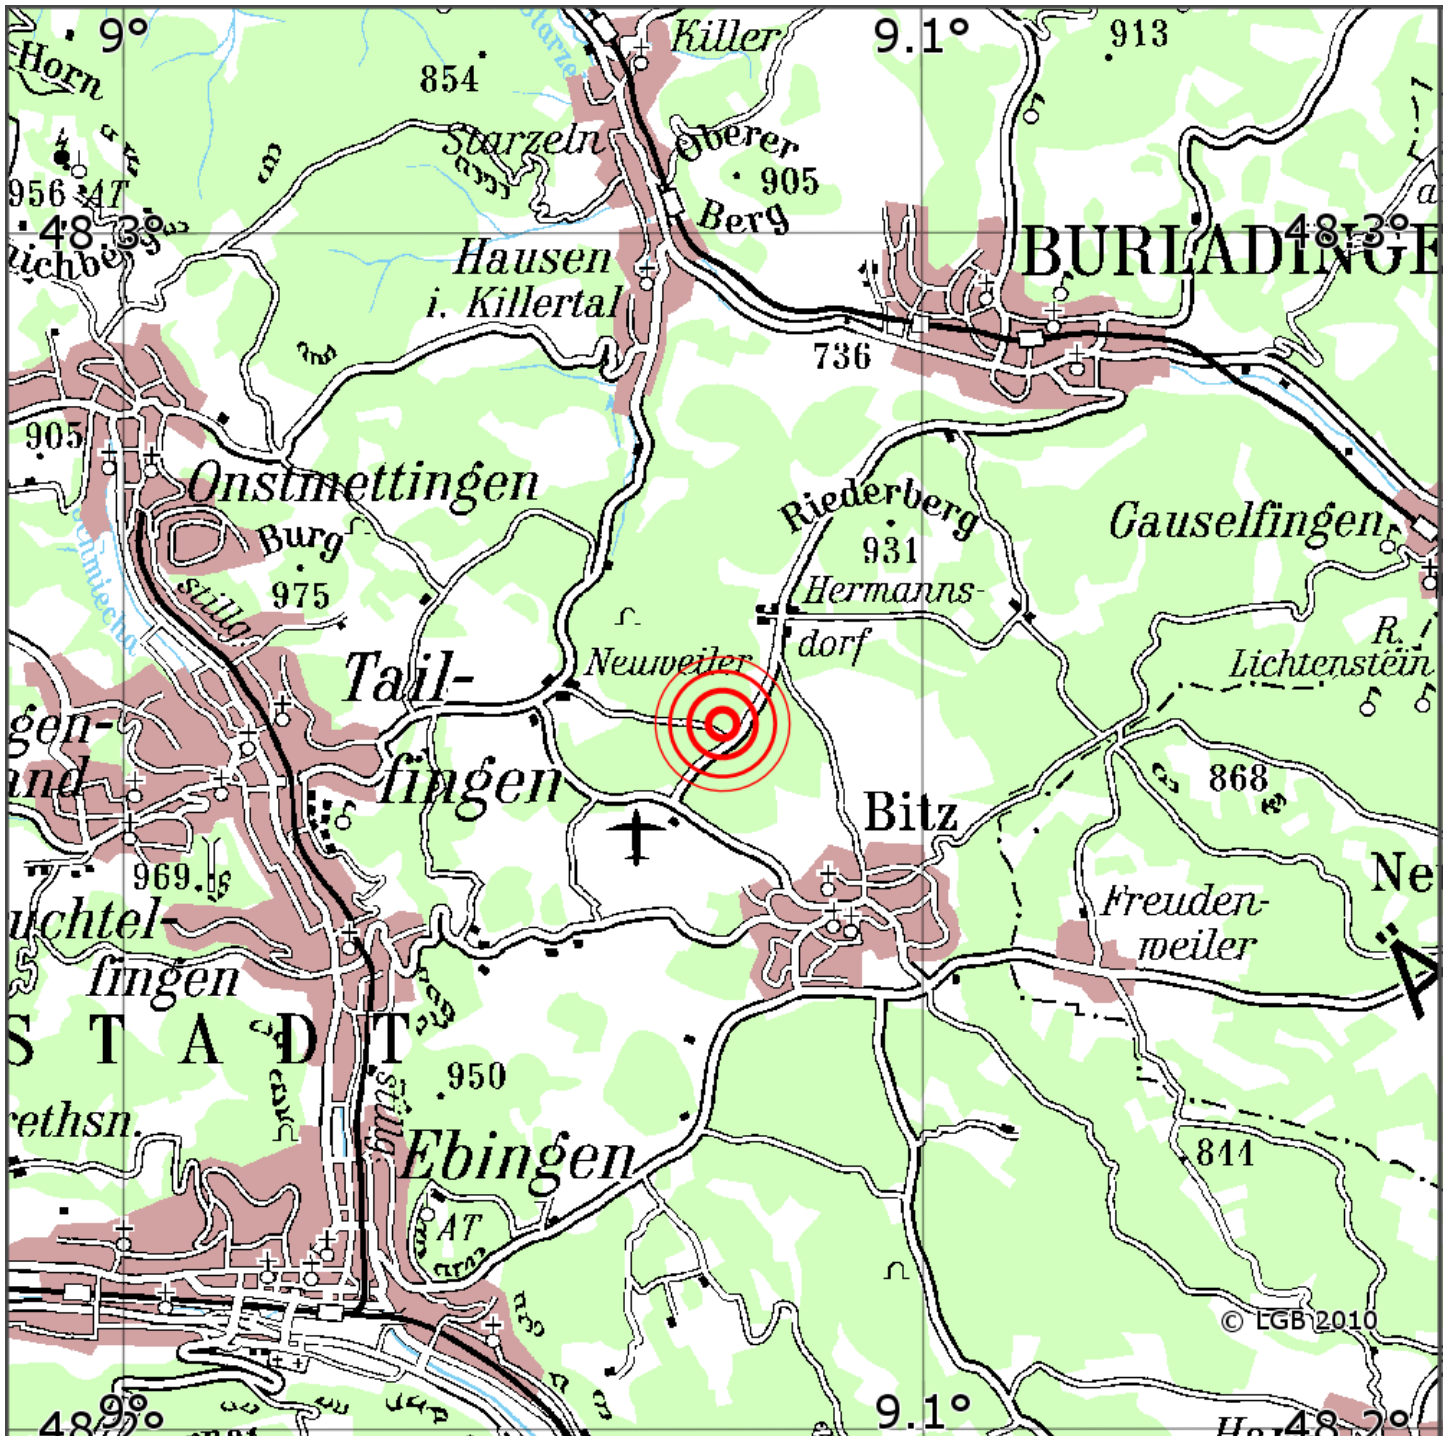

Manuelle Erdbebenlokalisierung

Datum:	30.11.2023
Uhrzeit:	02:49:32.95
Ort:	Burladingen/Zollernalbkreis/BW
Lage des Epizentrums:	
Länge:	09.075
Breite:	48.259
Tiefe:	8
Magnitude:	1.3
Qualität:	A

Kartendarstellung auf Grundlage der DTK200-v © Bundesamt für Kartographie und Geodäsie, 2010