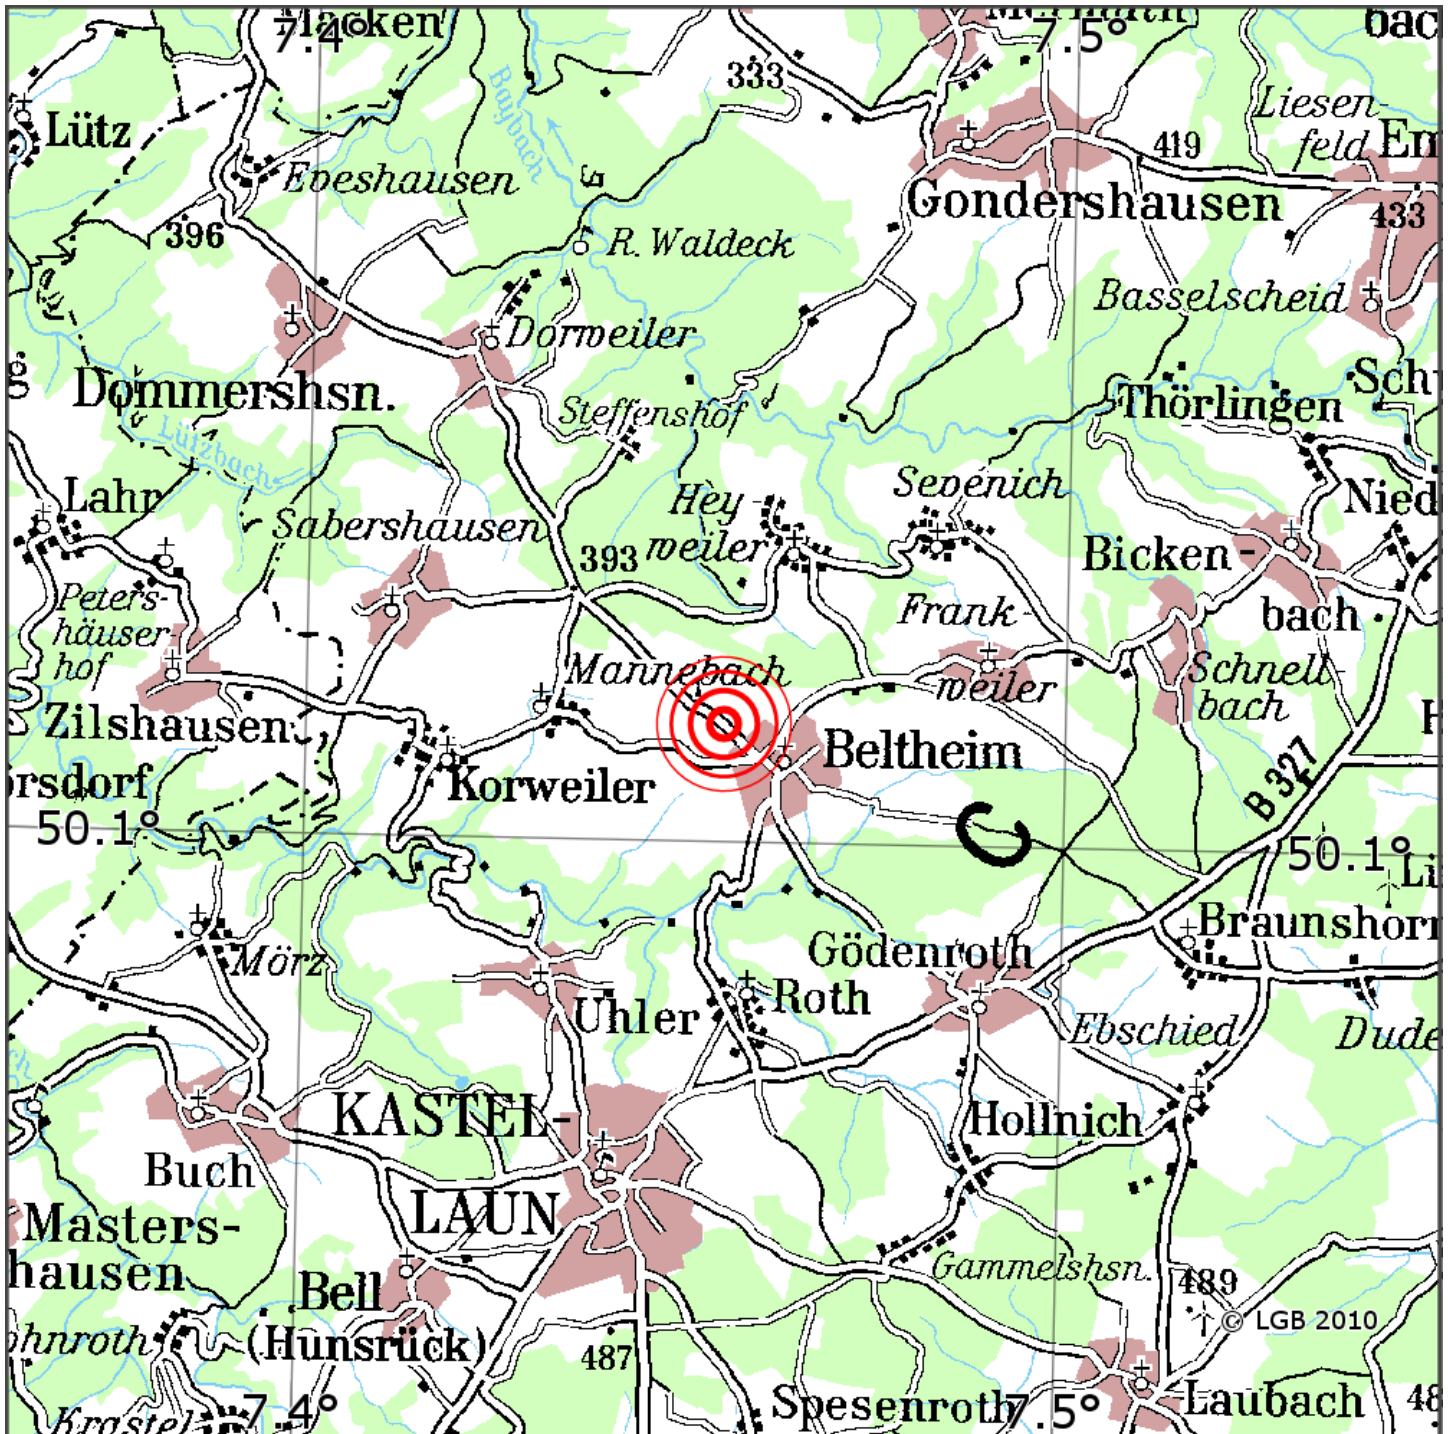

## Manuelle Erdbebenlokalisierung

Datum:	30.11.2023
Uhrzeit:	05:21:57.77
Ort:	Beltheim/Rhein-Hunsrueck-Kreis/RLP
Lage des Epizentrums:	
Länge:	07.455
Breite:	50.110
Tiefe:	11
Magnitude:	0.5
Qualität:	C

Kartendarstellung auf Grundlage der DTK200-v © Bundesamt für Kartographie und Geodäsie, 2010