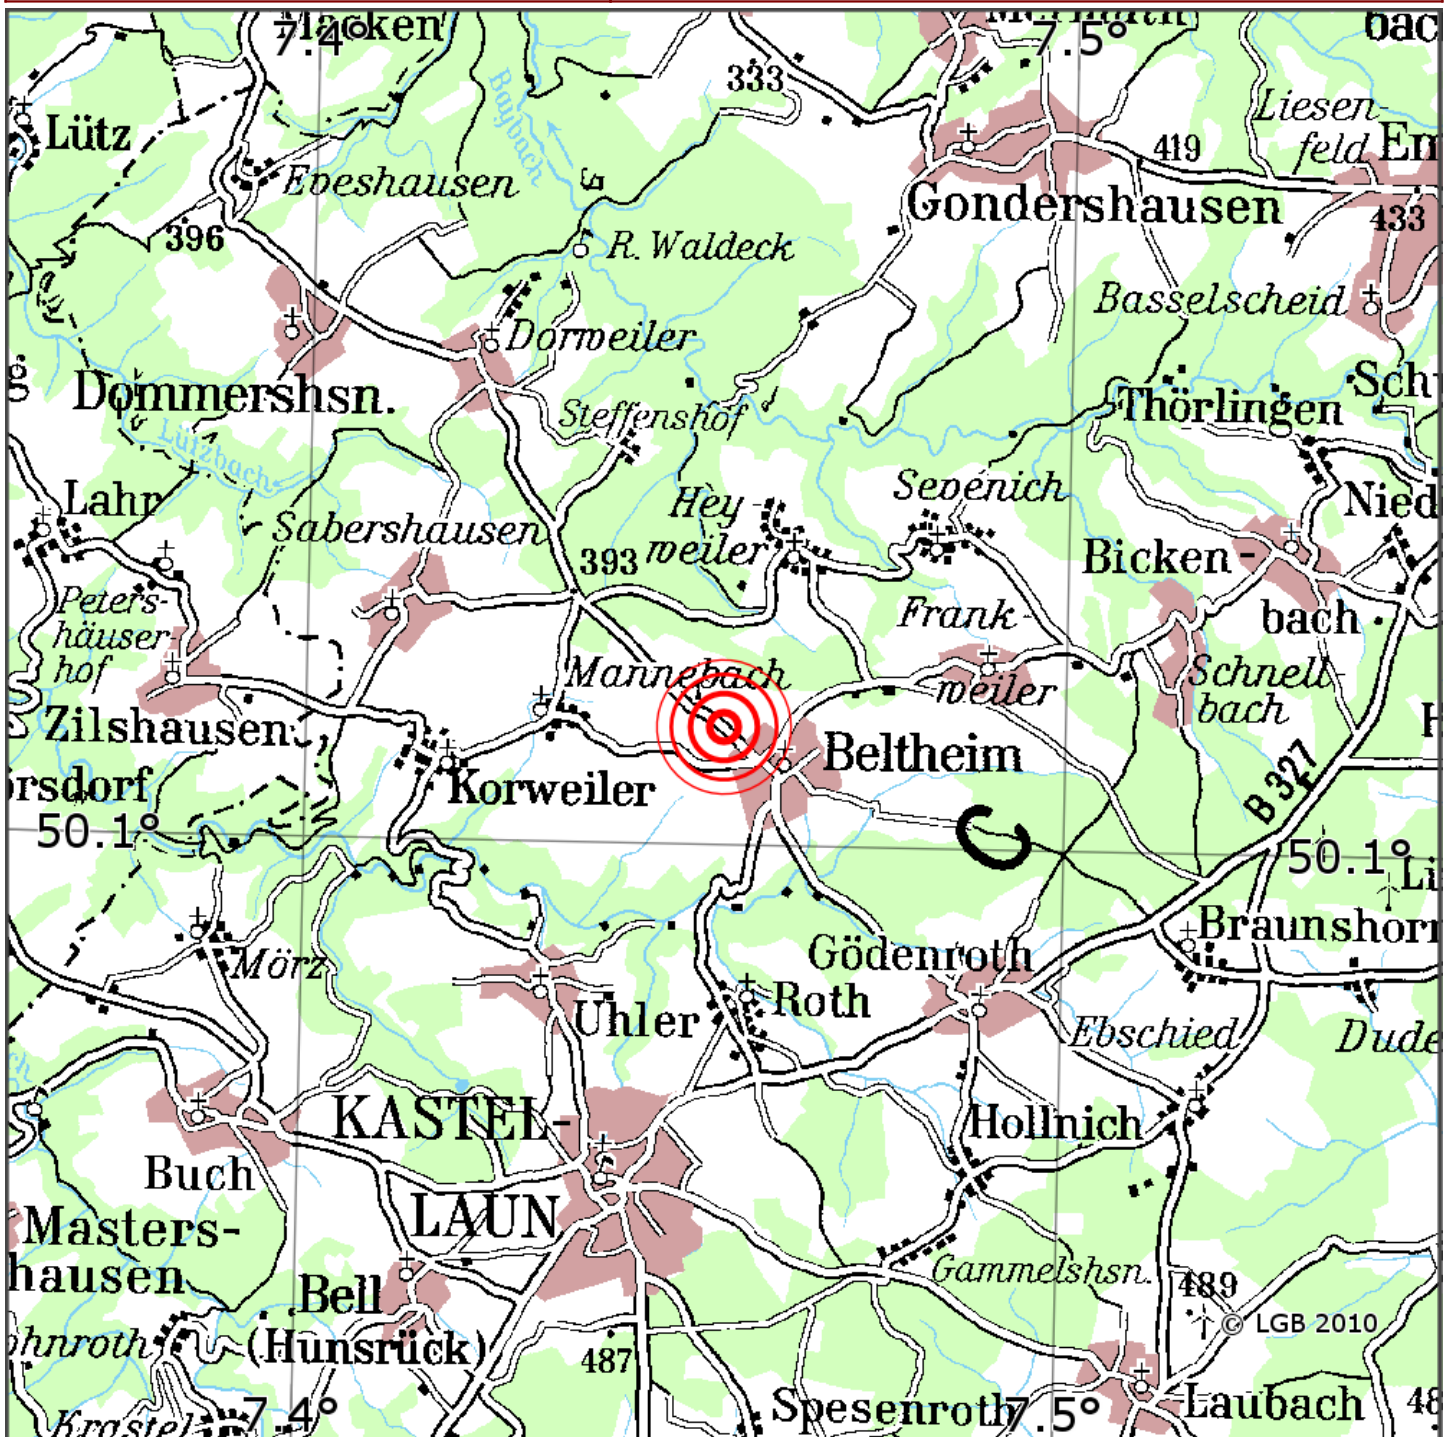

Manuelle Erdbebenlokalisierung

Datum:	30.11.2023
Uhrzeit:	05:21:57.77
Ort:	Beltheim/Rhein-Hunsrueck-Kreis/RLP
Lage des Epizentrums:	
Länge:	07.455
Breite:	50.110
Tiefe:	11
Magnitude:	0.5
Qualität:	C

Kartendarstellung auf Grundlage der DTK200-v © Bundesamt für Kartographie und Geodäsie, 2010