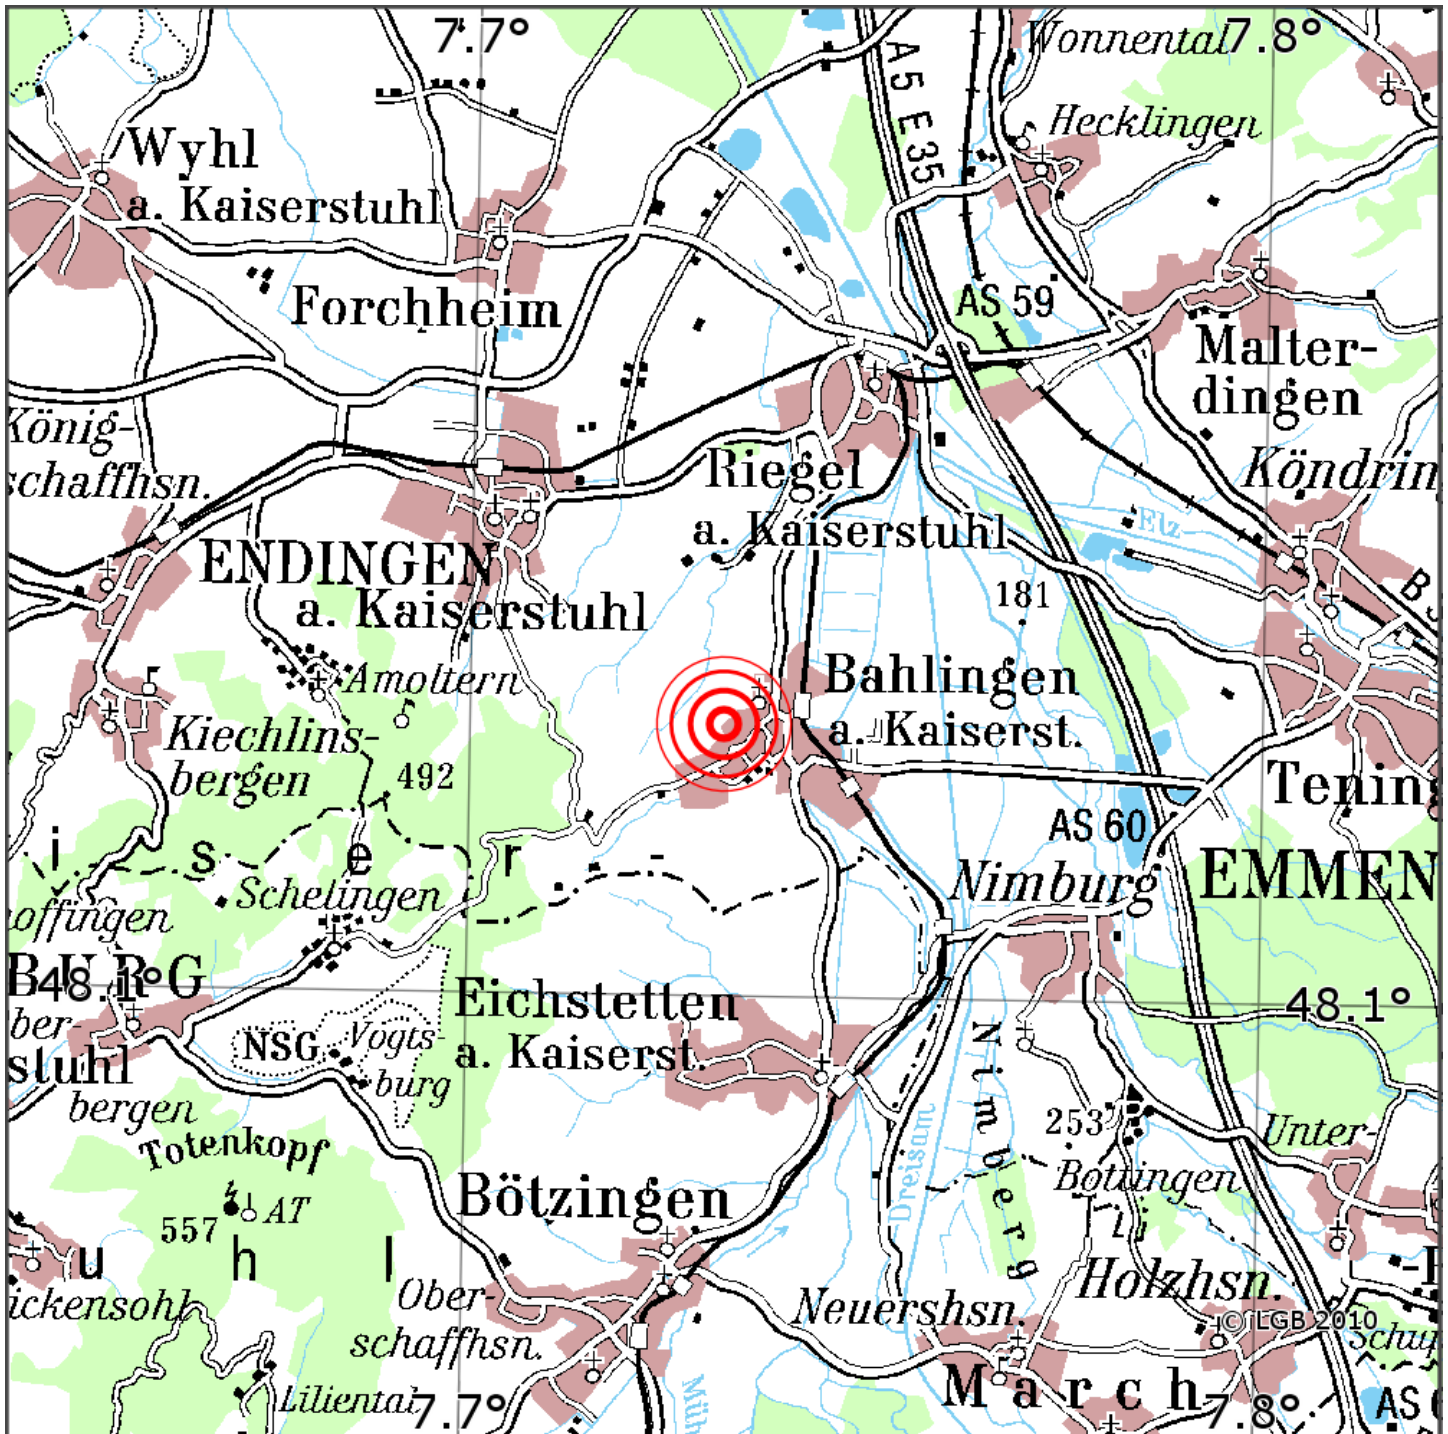

## Manuelle Erdbebenlokalisierung

Datum:	30.11.2023
Uhrzeit:	16:30:58.08
Ort:	Bahlingen/Lkrs. Emmendingen/BW
Lage des Epizentrums:	
Länge:	07.732
Breite:	48.123
Tiefe:	9
Magnitude:	1.9
Qualität:	A

Kartendarstellung auf Grundlage der DTK200-v © Bundesamt für Kartographie und Geodäsie, 2010