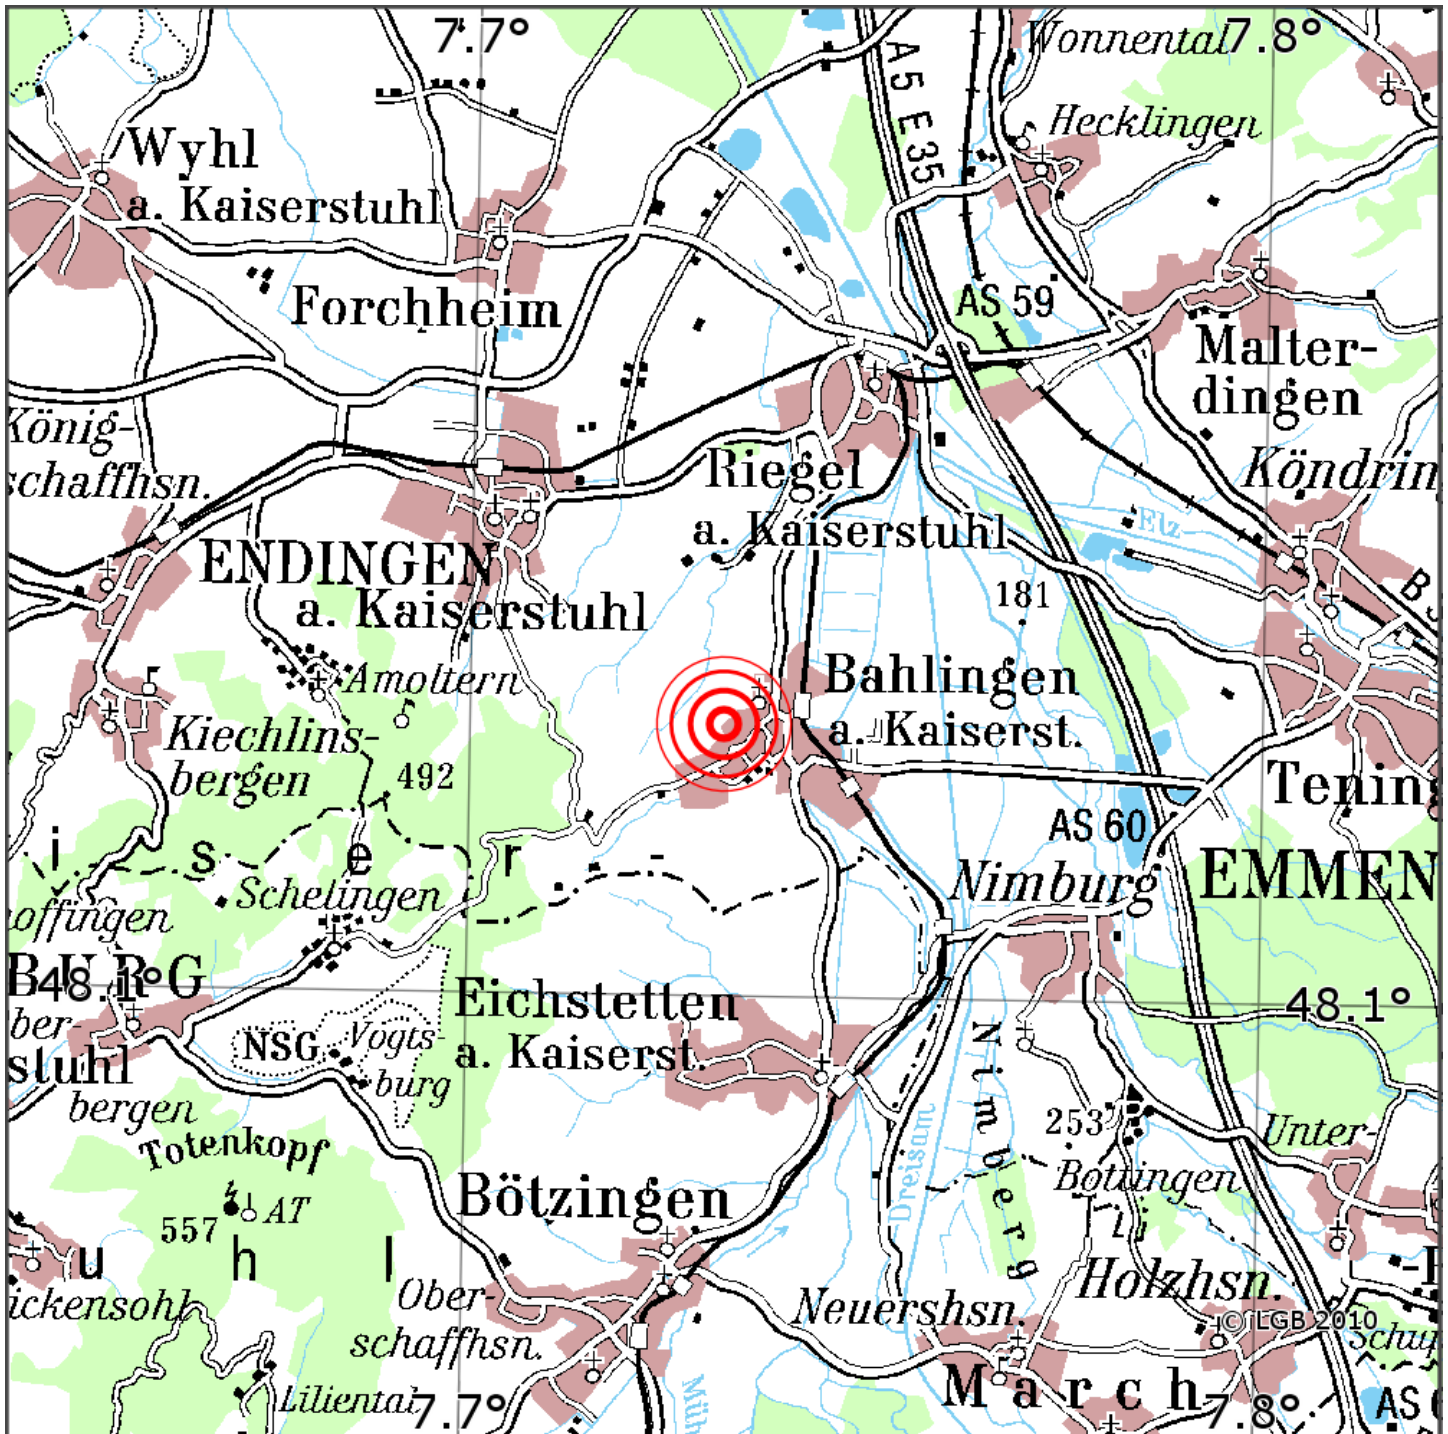

Manuelle Erdbebenlokalisierung

Datum:	30.11.2023
Uhrzeit:	16:30:58.08
Ort:	Bahlingen/Lkrs. Emmendingen/BW
Lage des Epizentrums:	
Länge:	07.732
Breite:	48.123
Tiefe:	9
Magnitude:	1.9
Qualität:	A

Kartendarstellung auf Grundlage der DTK200-v © Bundesamt für Kartographie und Geodäsie, 2010