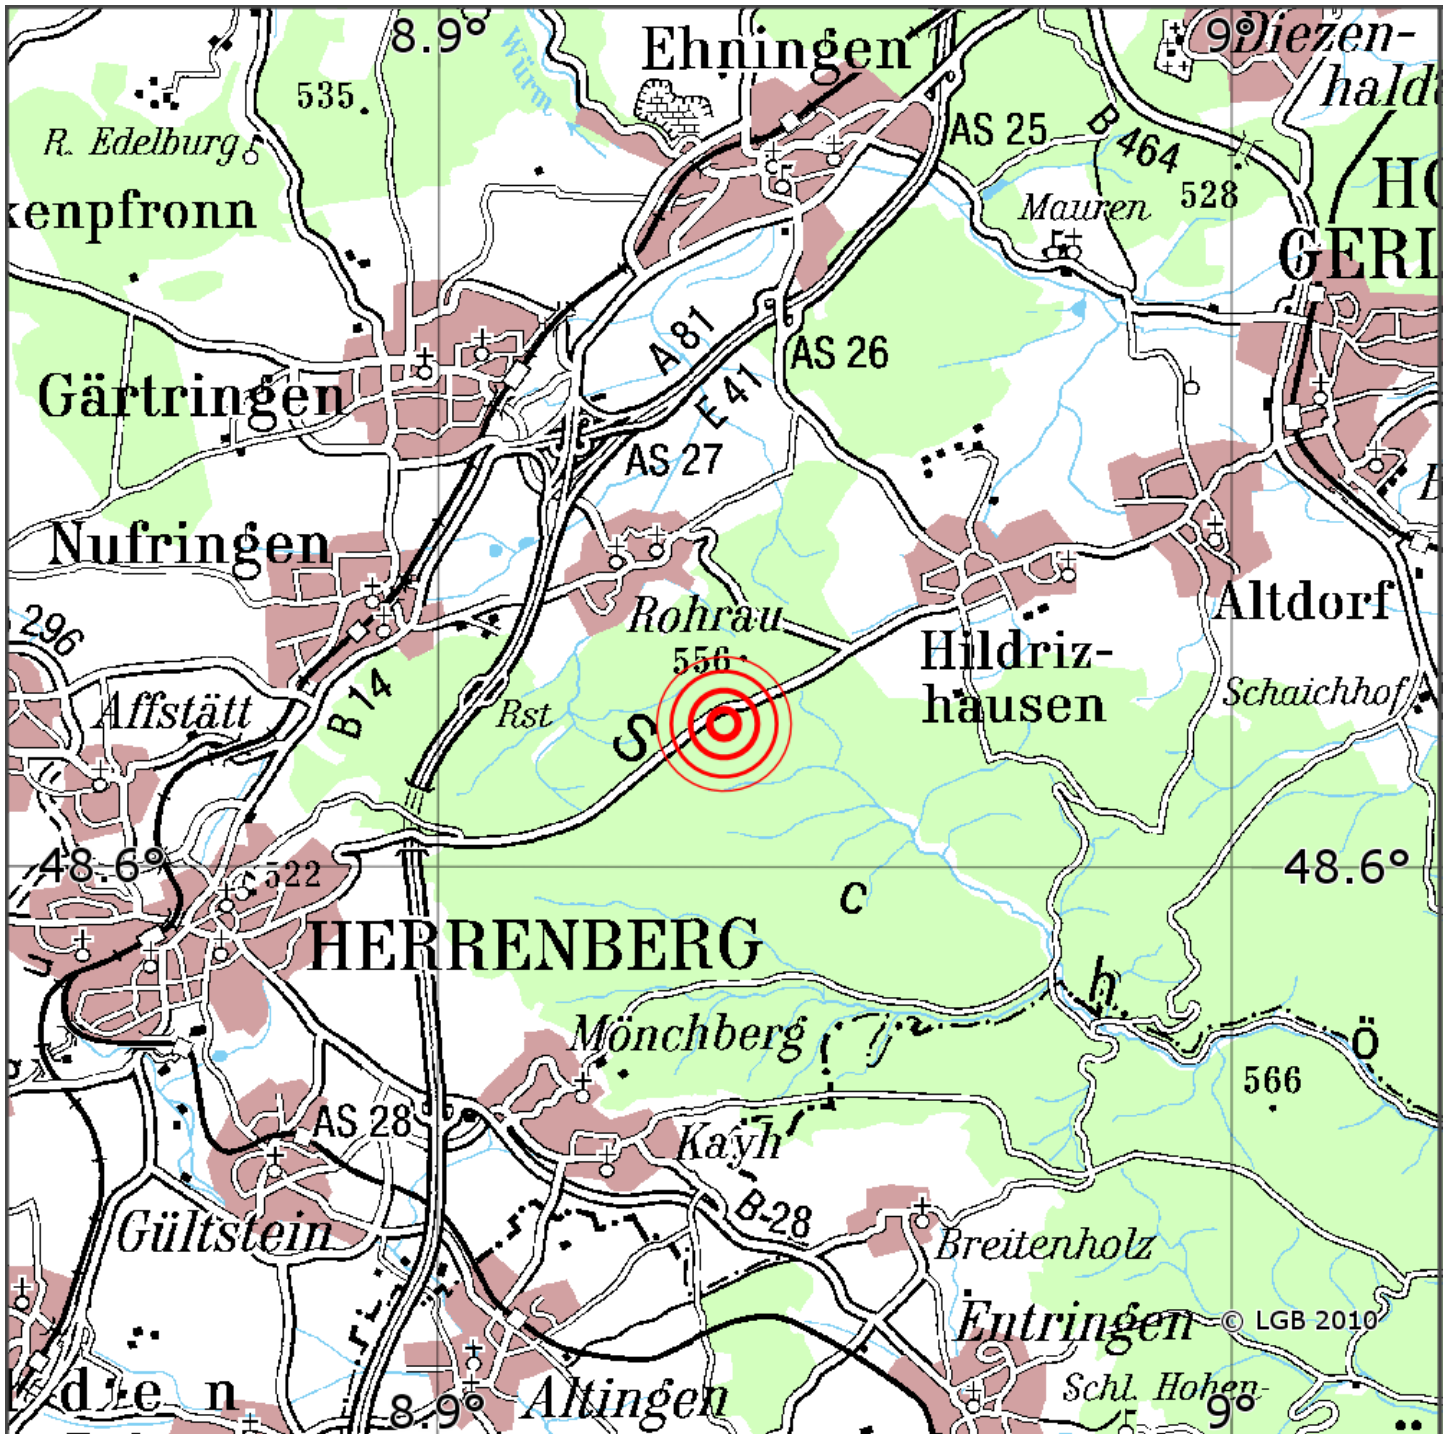

Manuelle Erdbebenlokalisierung

Datum:	14.04.2024
Uhrzeit:	22:47:38.92
Ort:	Hildrizhausen/Lkrs. Boeblingen/BW
Lage des Epizentrums:	
Länge:	08.936
Breite:	48.612
Tiefe:	16
Magnitude:	0.8
Qualität:	A

Kartendarstellung auf Grundlage der DTK200-v © Bundesamt für Kartographie und Geodäsie, 2010