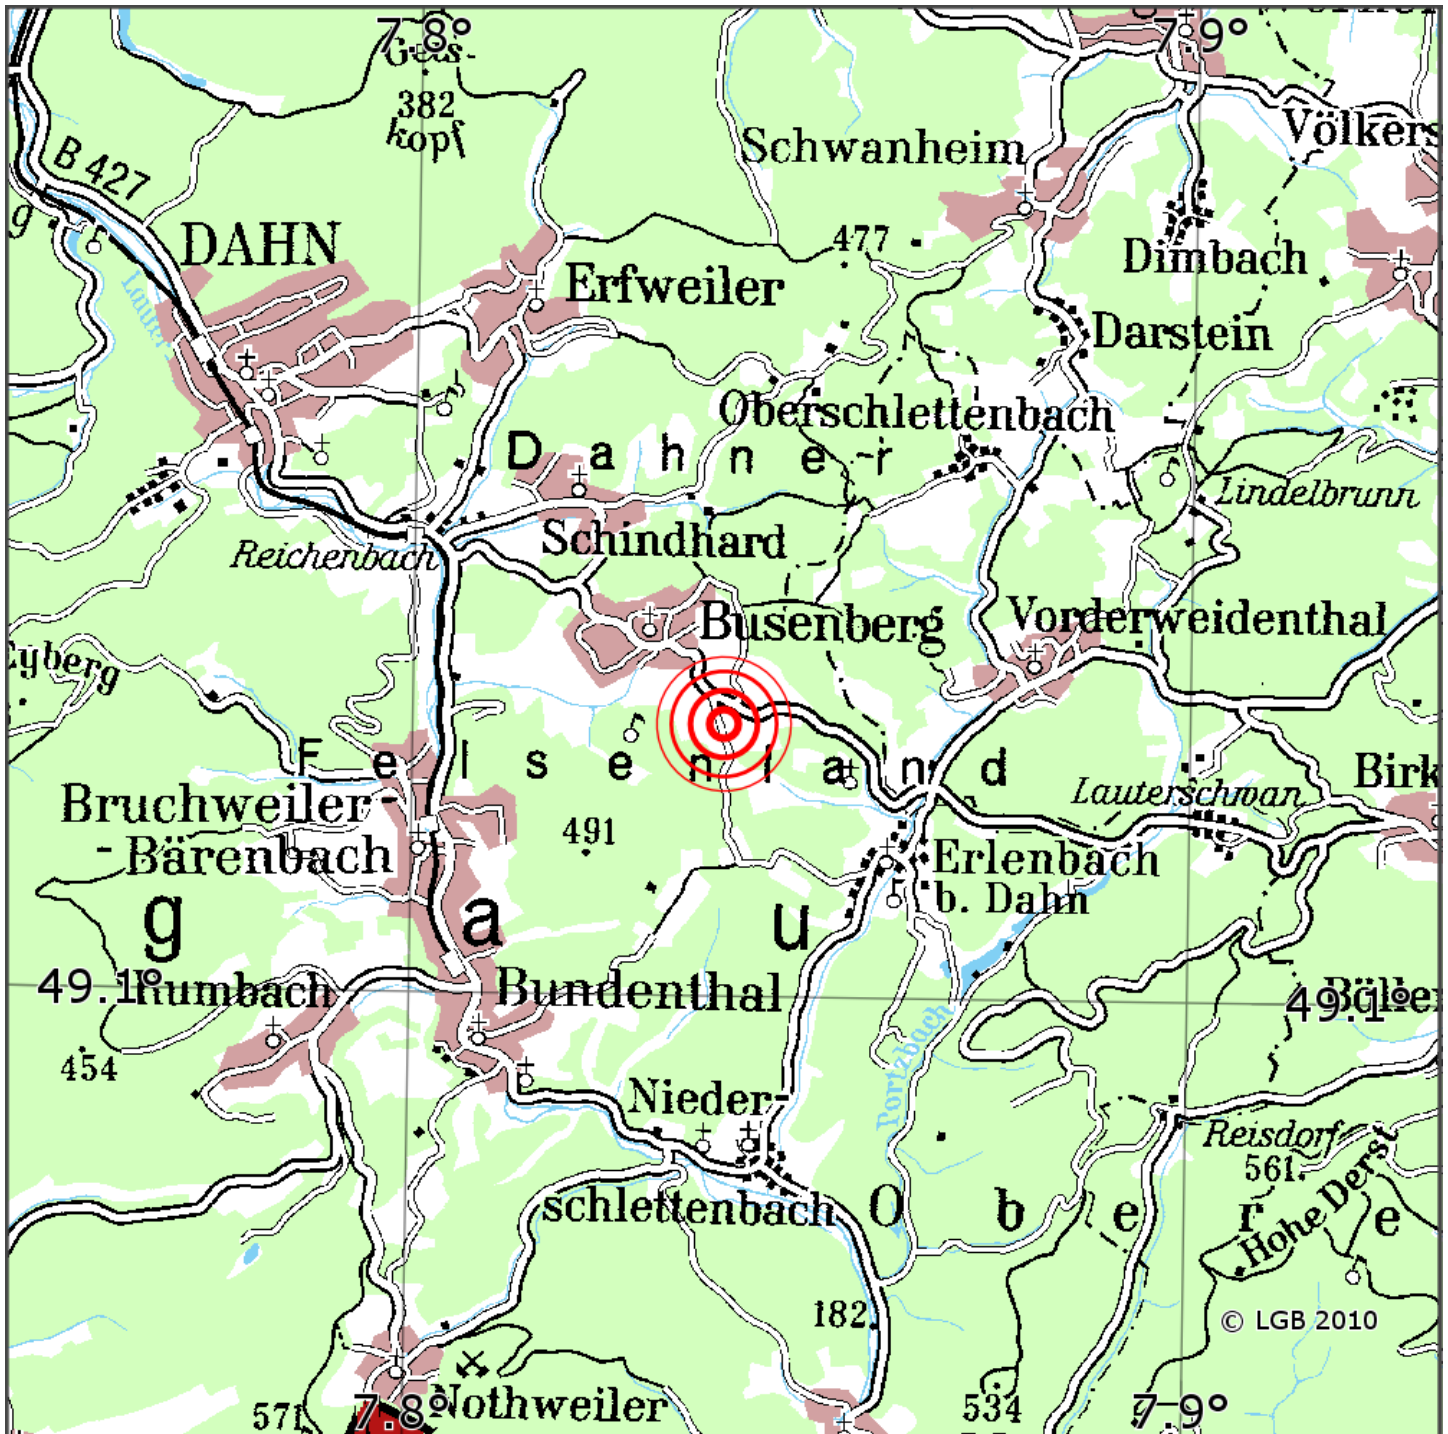

Manuelle Erdbebenlokalisierung

Datum:	15.04.2024
Uhrzeit:	12:37:18.61
Ort:	Busenberg/Lkrs. Suedwestpfalz/RLP
Lage des Epizentrums:	
Länge:	07.840
Breite:	49.123
Tiefe:	10*
Magnitude:	1.4
Qualität:	A

Kartendarstellung auf Grundlage der DTK200-v © Bundesamt für Kartographie und Geodäsie, 2010