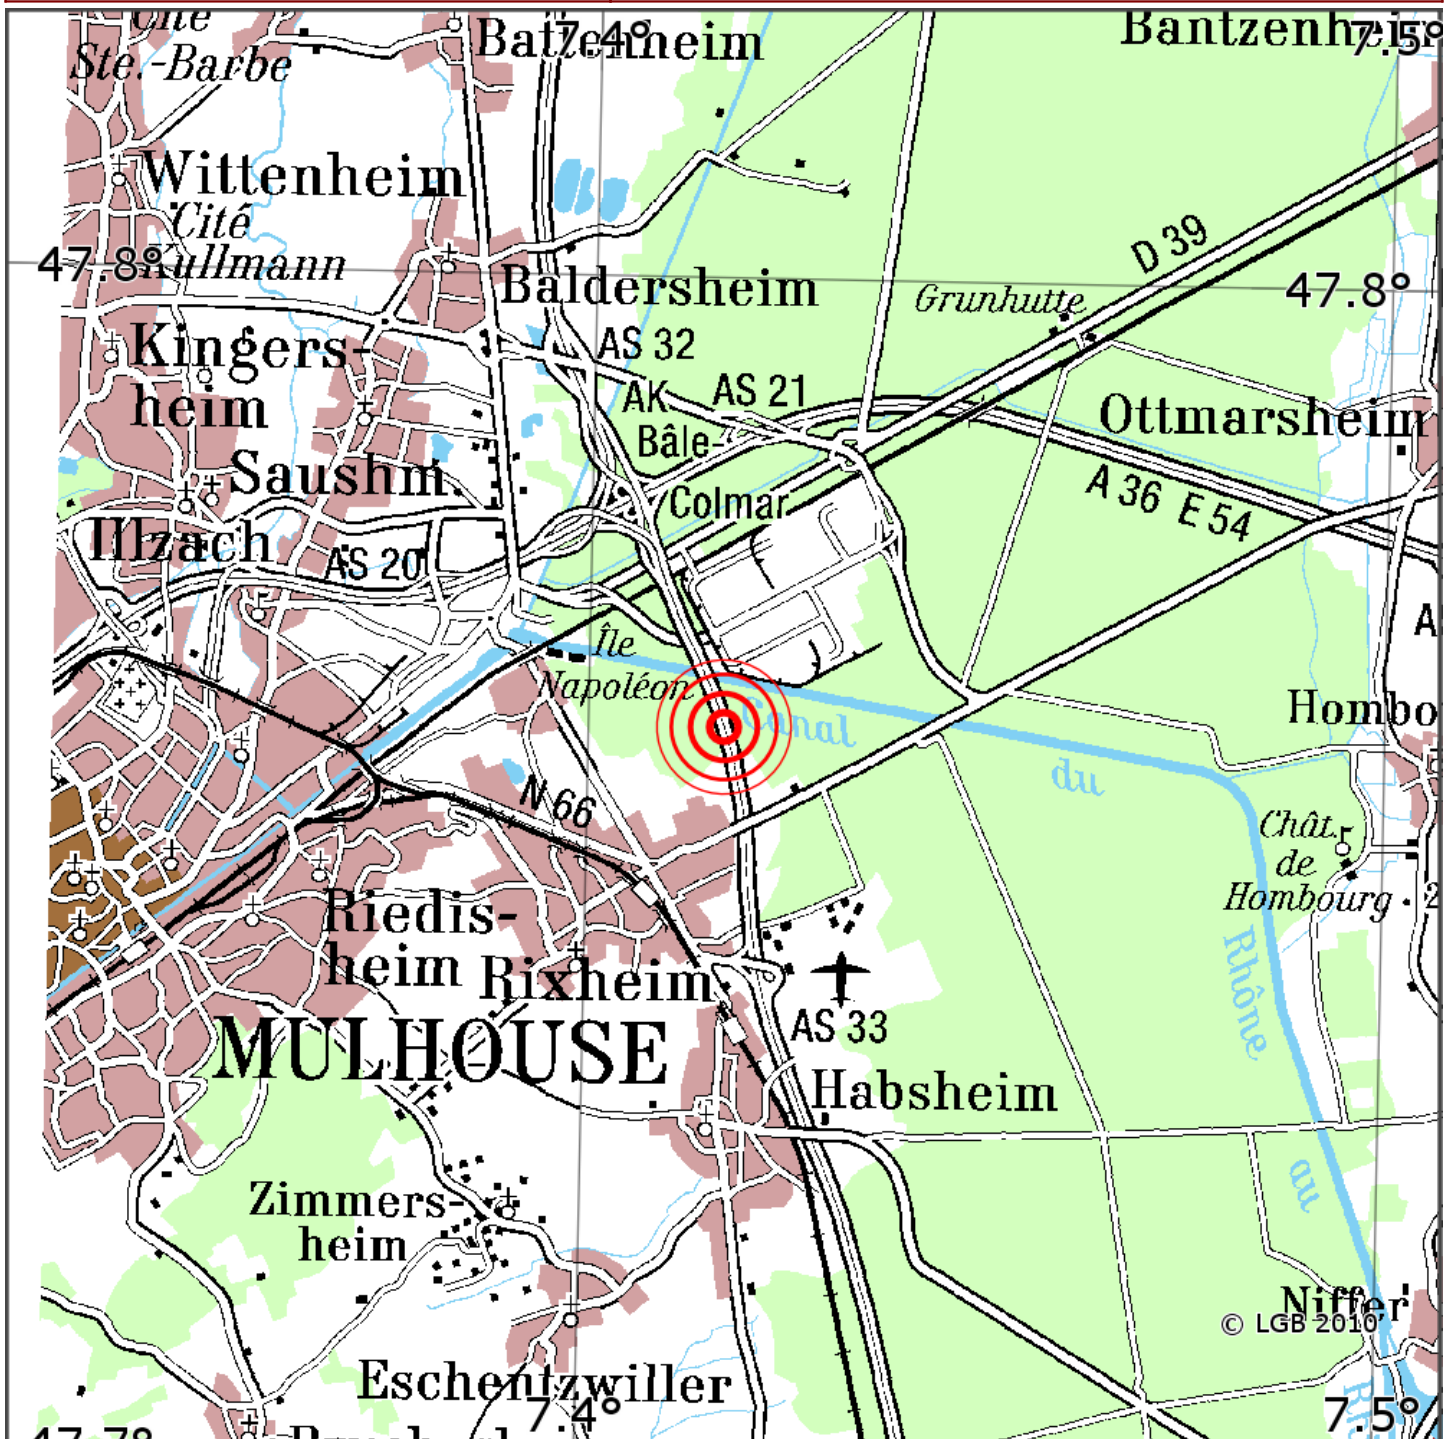

Manuelle Erdbebenlokalisierung

| | |
|-----------------------|--------------------------|
| Datum: | 17.04.2024 |
| Uhrzeit: | 03:51:15.12 |
| Ort: | Rixheim/Dep. Haut-Rhin/F |
| Lage des Epizentrums: | |
| Länge: | 07.417 |
| Breite: | 47.762 |
| Tiefe: | 18 |
| Magnitude: | 2.6 |
| Qualität: | A |

Kartendarstellung auf Grundlage der DTK200-v © Bundesamt für Kartographie und Geodäsie, 2010