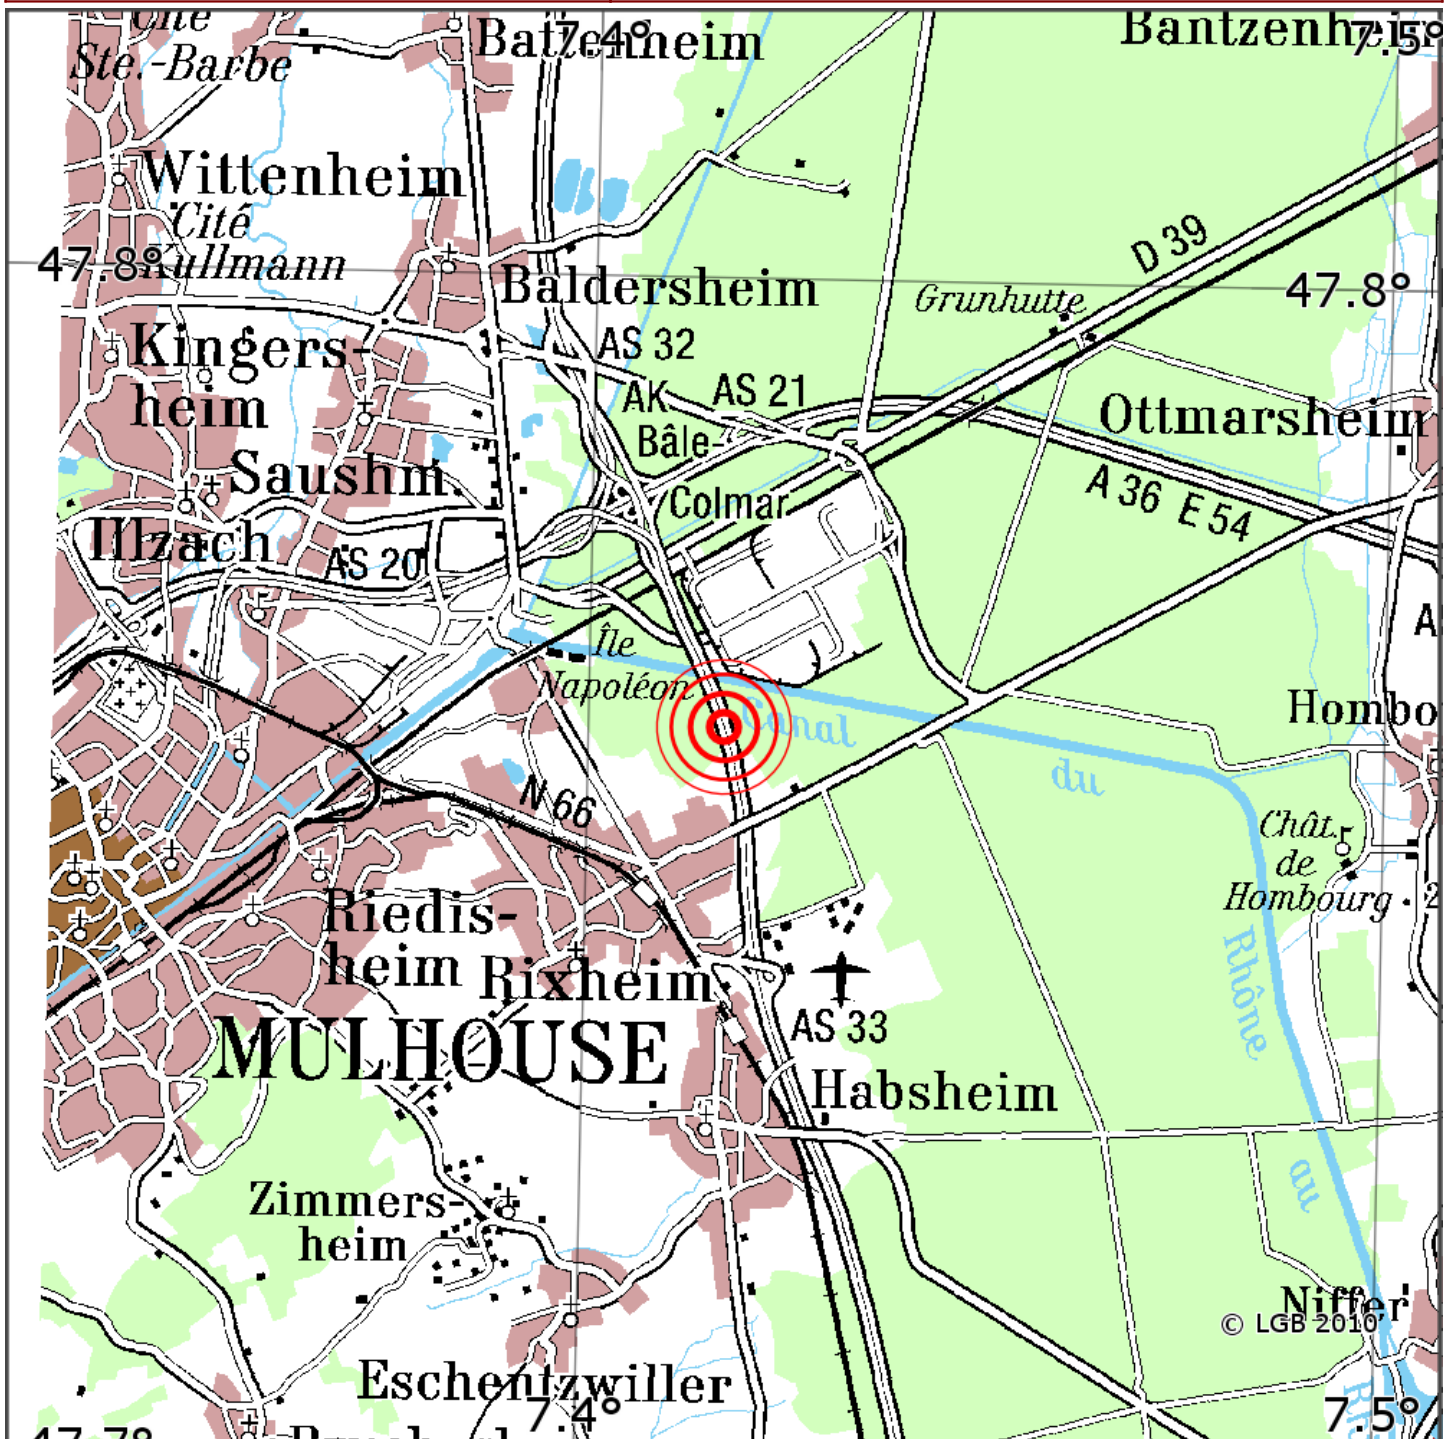

Manuelle Erdbebenlokalisierung

Datum:	17.04.2024
Uhrzeit:	03:51:15.12
Ort:	Rixheim/Dep. Haut-Rhin/F
Lage des Epizentrums:	
Länge:	07.417
Breite:	47.762
Tiefe:	18
Magnitude:	2.6
Qualität:	A

Kartendarstellung auf Grundlage der DTK200-v © Bundesamt für Kartographie und Geodäsie, 2010