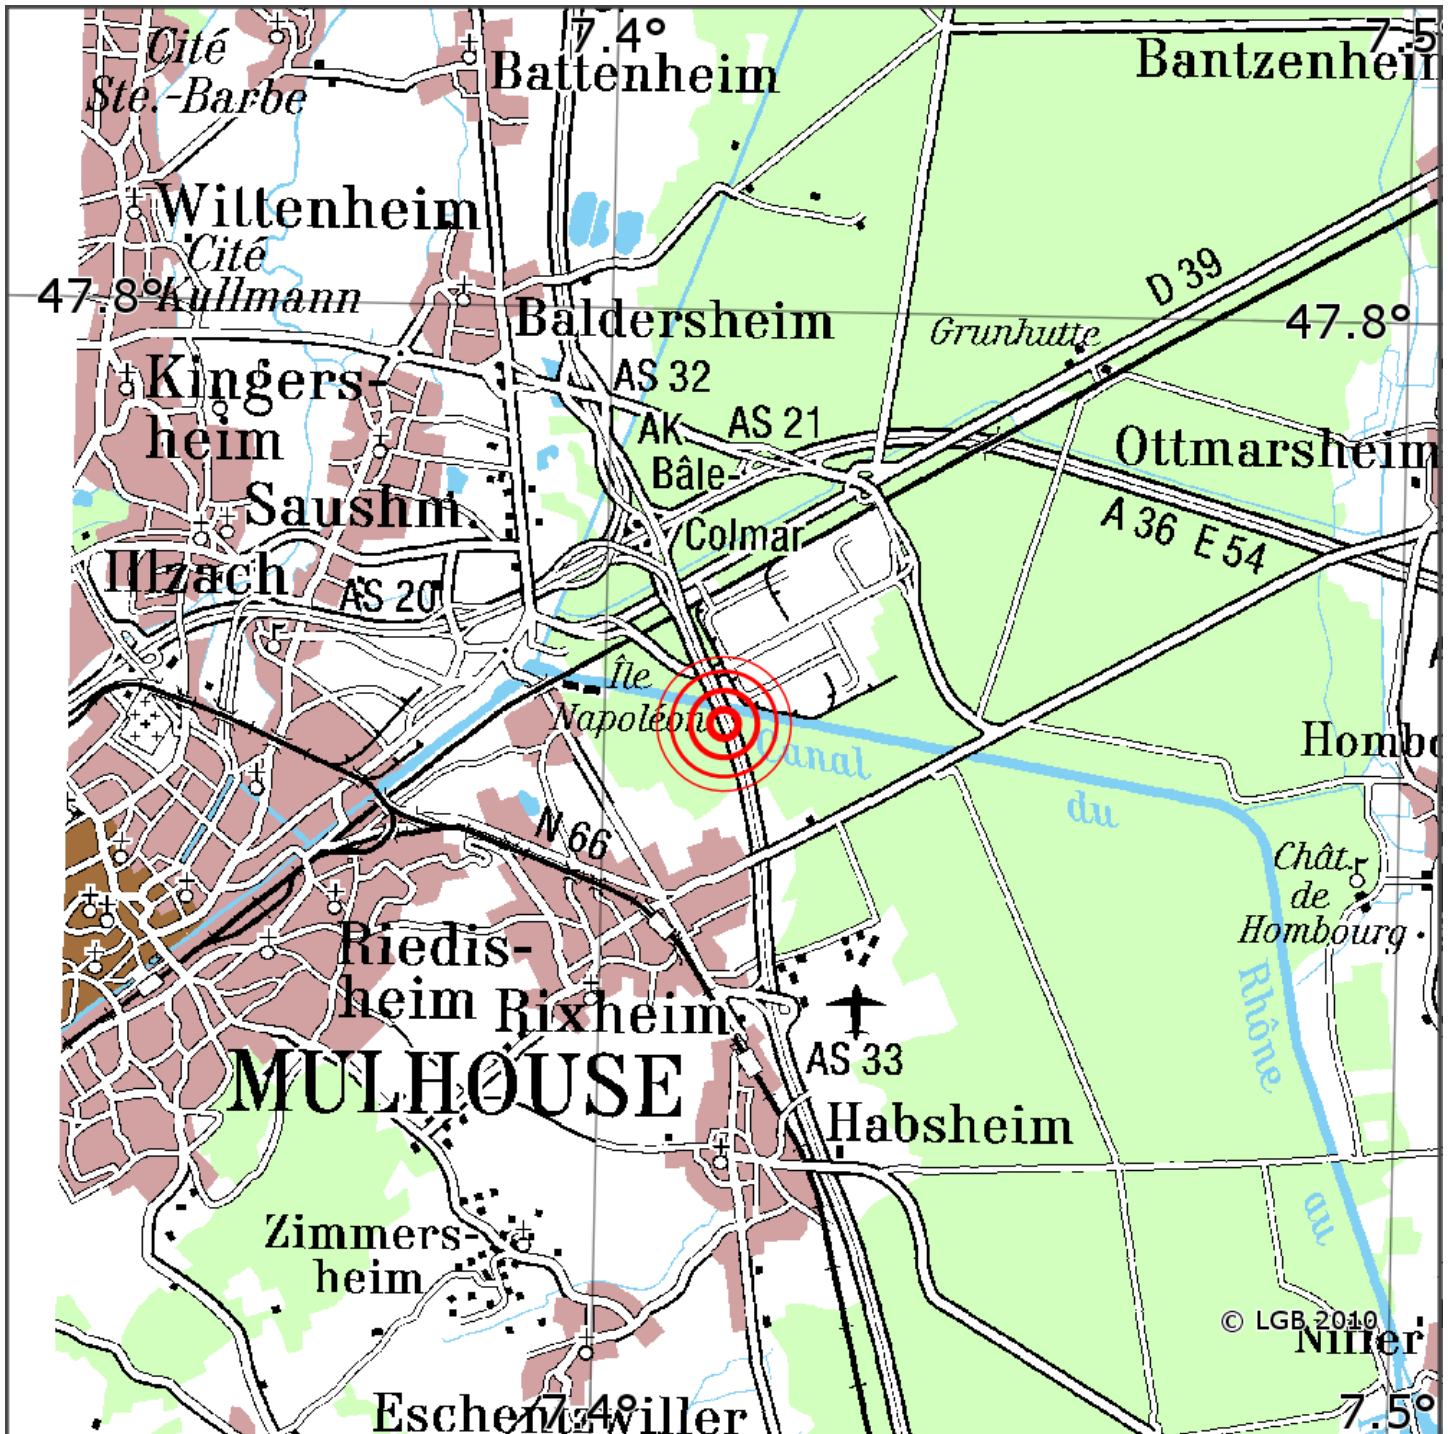

## Manuelle Erdbebenlokalisierung

Datum:	17.04.2024
Uhrzeit:	03:51:46.55
Ort:	Rixheim/Dep. Haut-Rhin/F
Lage des Epizentrums:	
Länge:	07.415
Breite:	47.765
Tiefe:	18
Magnitude:	1.6
Qualität:	A

Kartendarstellung auf Grundlage der DTK200-v © Bundesamt für Kartographie und Geodäsie, 2010