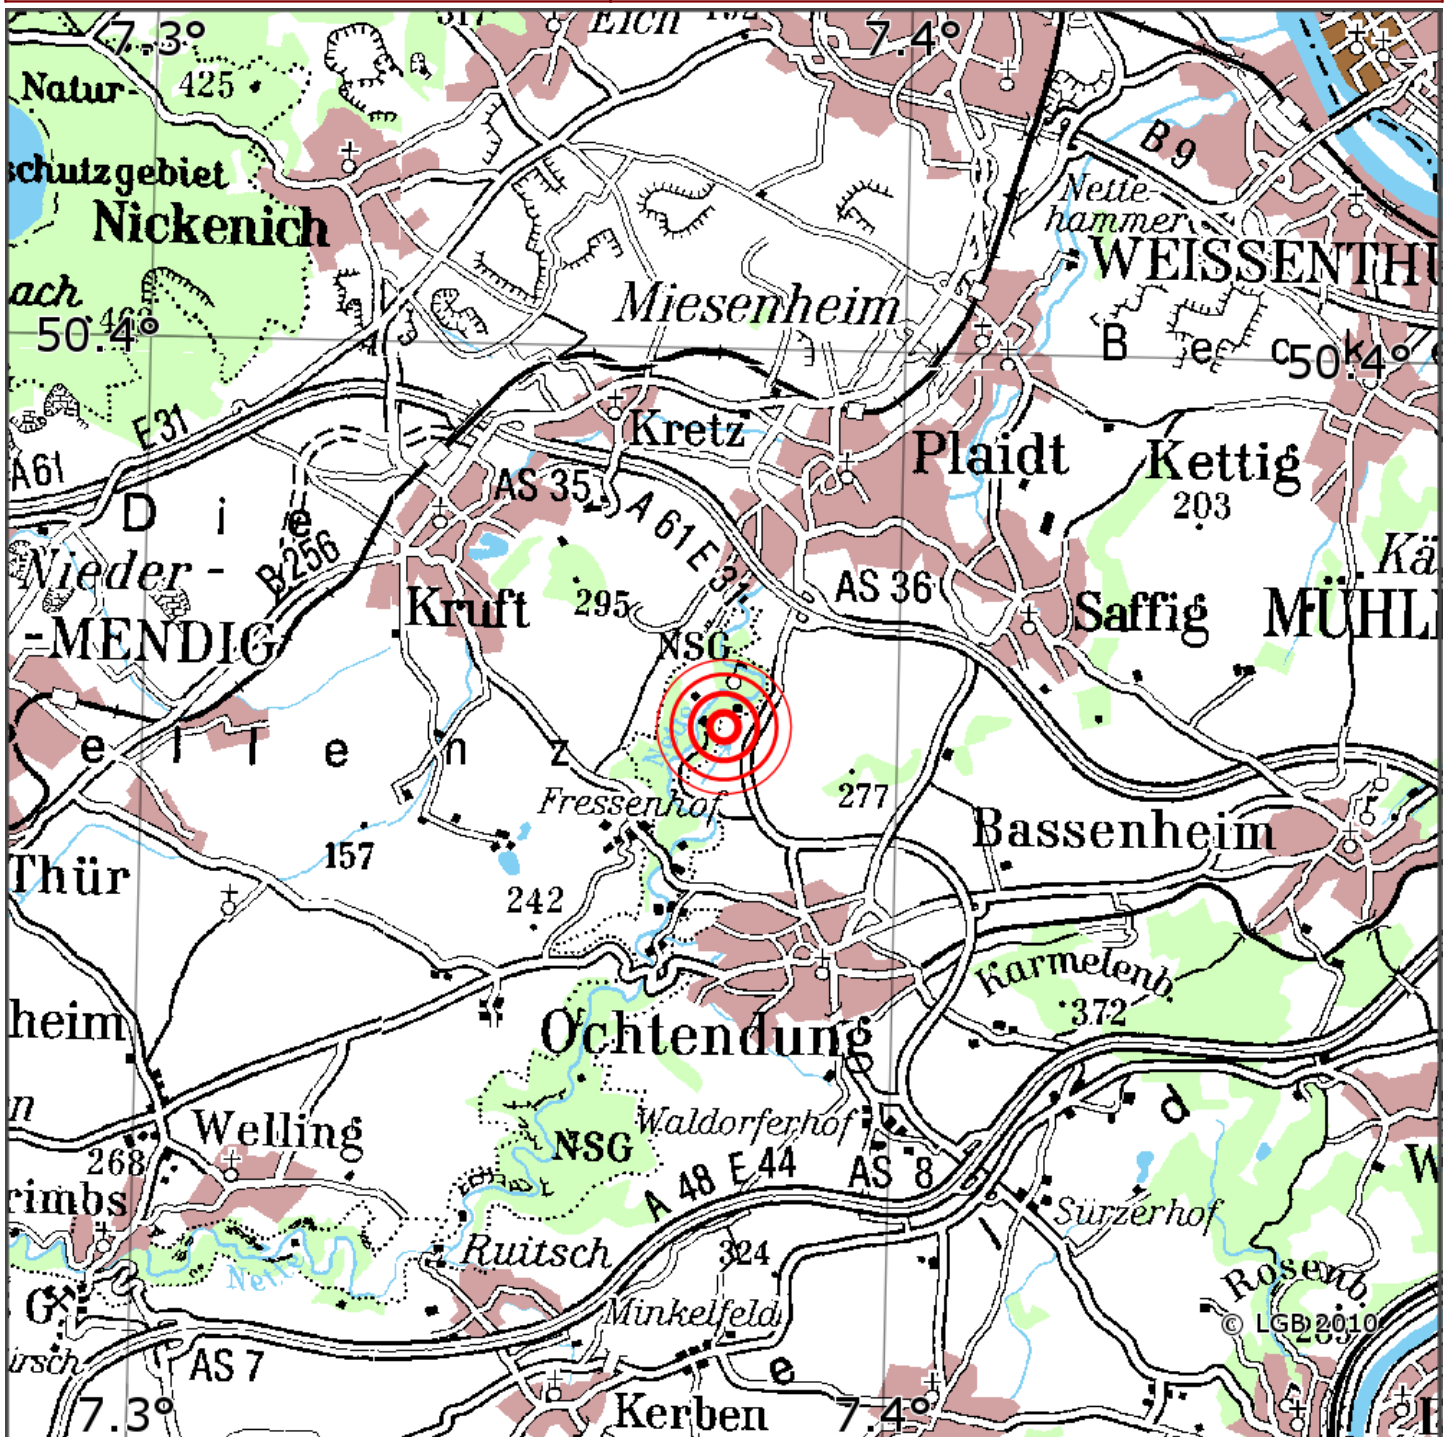

Manuelle Erdbebenlokalisierung

Datum:	18.04.2024
Uhrzeit:	02:12:03.41
Ort:	Ochtendung/Lkrs. Mayen-Koblenz/RLP
Lage des Epizentrums:	
Länge:	07.377
Breite:	50.368
Tiefe:	11
Magnitude:	0.4
Qualität:	A

Kartendarstellung auf Grundlage der DTK200-v © Bundesamt für Kartographie und Geodäsie, 2010