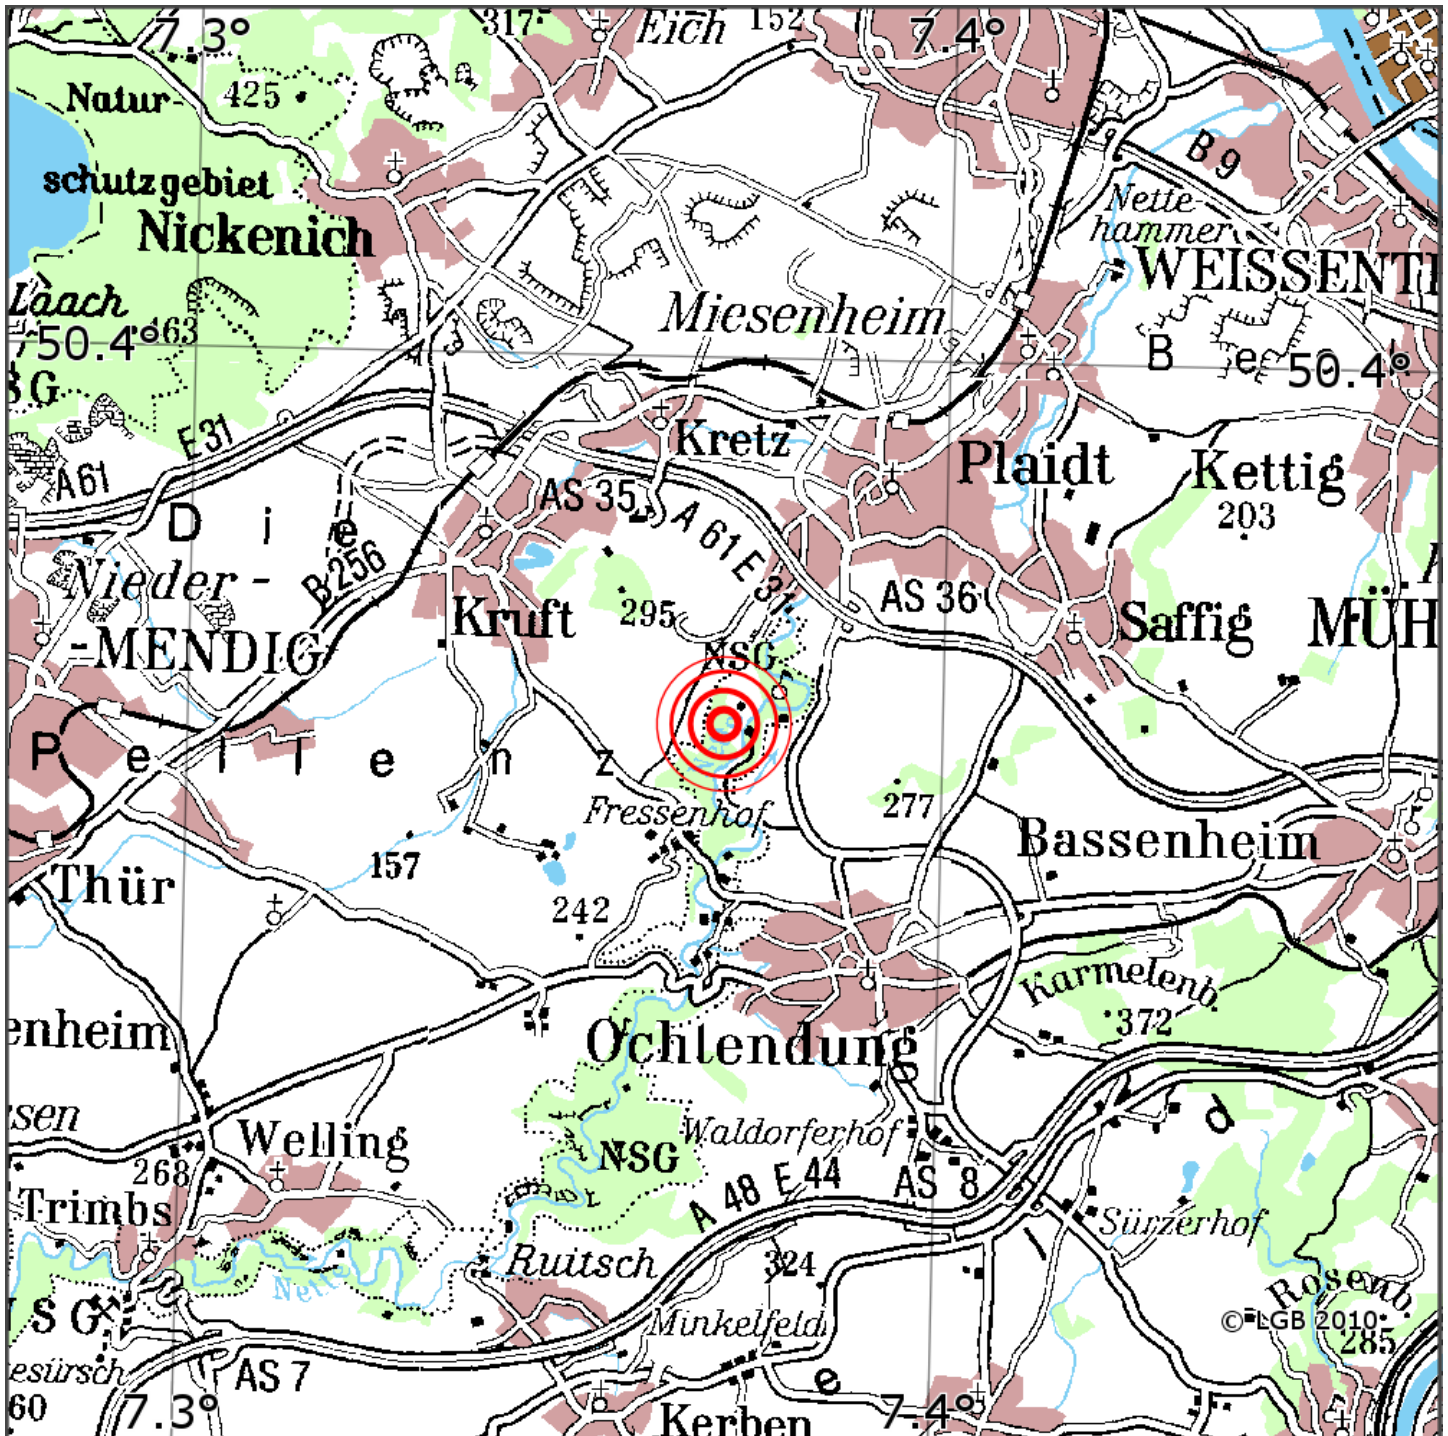

## Manuelle Erdbebenlokalisierung

Datum:	18.04.2024
Uhrzeit:	02:24:05.76
Ort:	Plaidt/Lkrs. Mayen-Koblenz/RLP
Lage des Epizentrums:	
Länge:	07.371
Breite:	50.369
Tiefe:	11
Magnitude:	0.6
Qualität:	A

Kartendarstellung auf Grundlage der DTK200-v © Bundesamt für Kartographie und Geodäsie, 2010