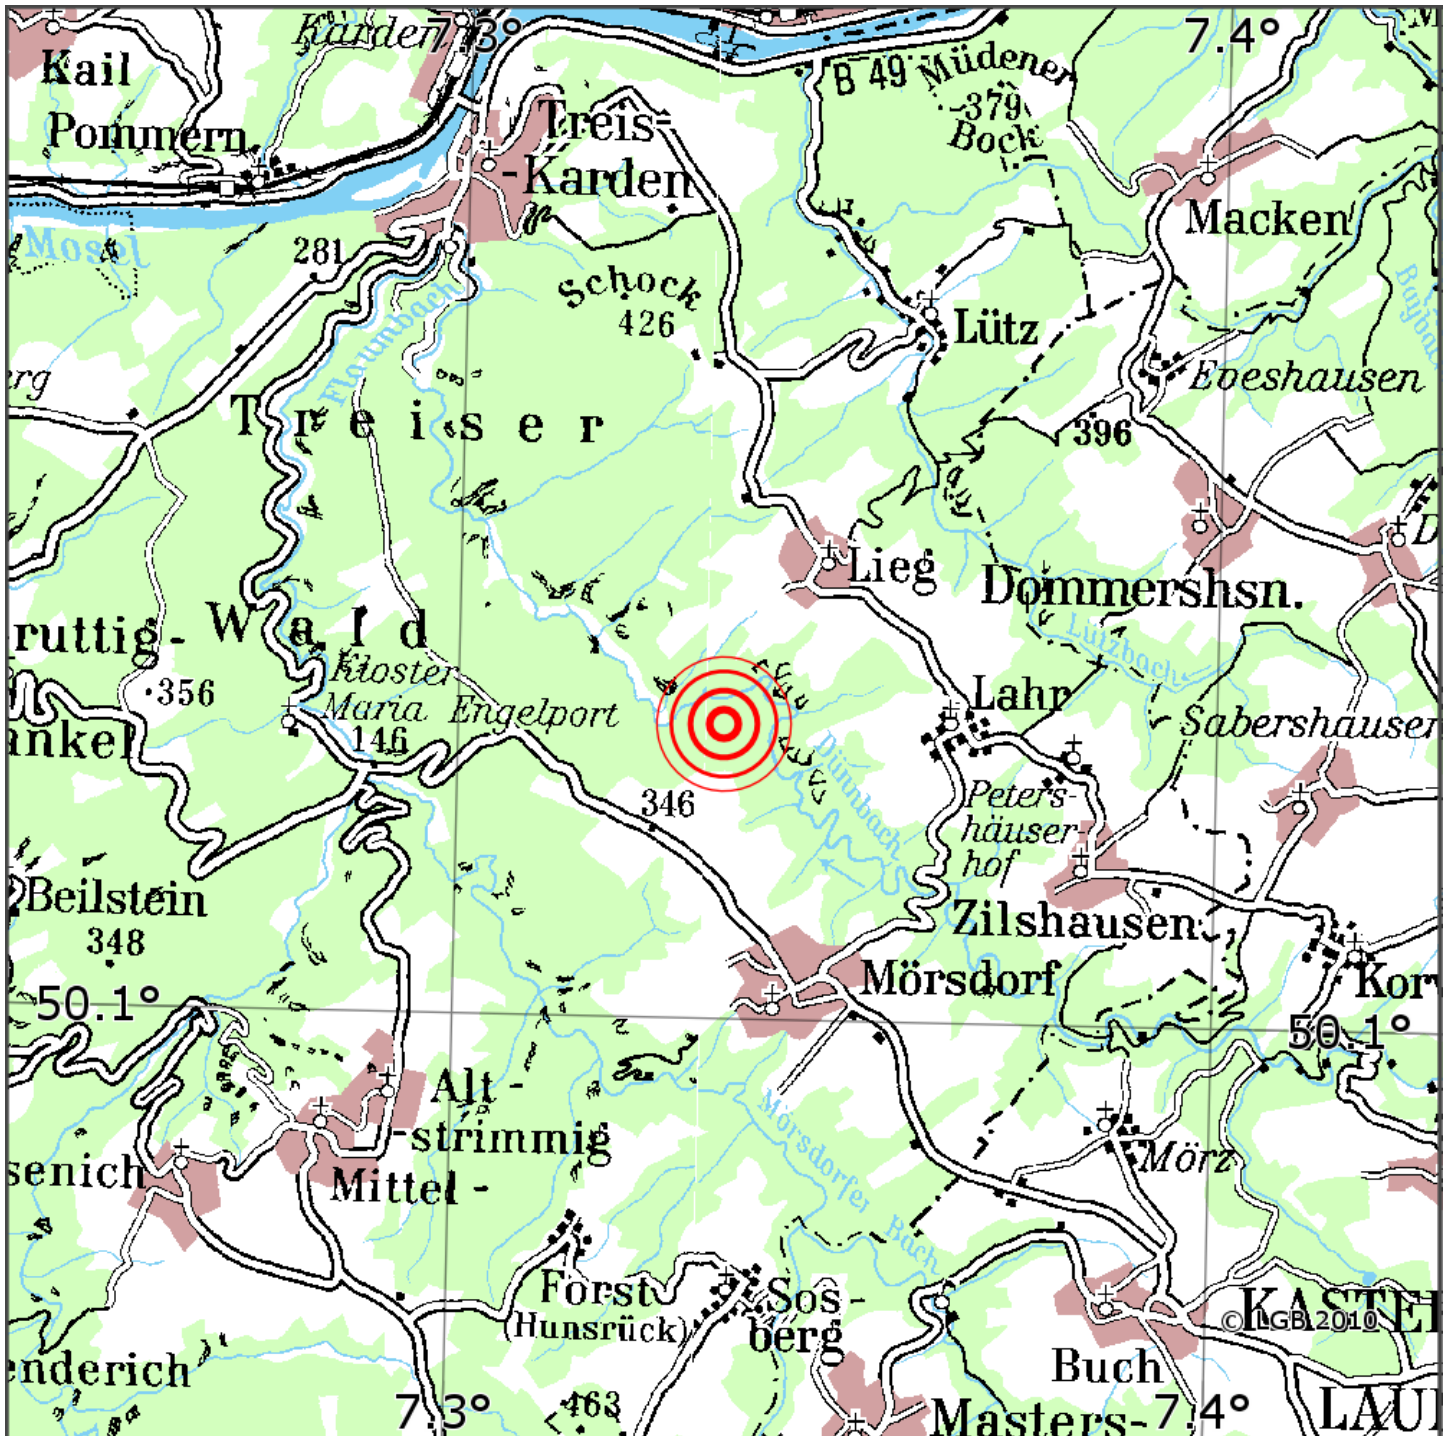

Manuelle Erdbebenlokalisierung

Datum:	18.04.2024
Uhrzeit:	07:38:40.10
Ort:	Moersdorf/Lkrs. Cochem-Zell/RLP
Lage des Epizentrums:	
Länge:	07.335
Breite:	50.125
Tiefe:	11
Magnitude:	1.8
Qualität:	A

Kartendarstellung auf Grundlage der DTK200-v © Bundesamt für Kartographie und Geodäsie, 2010