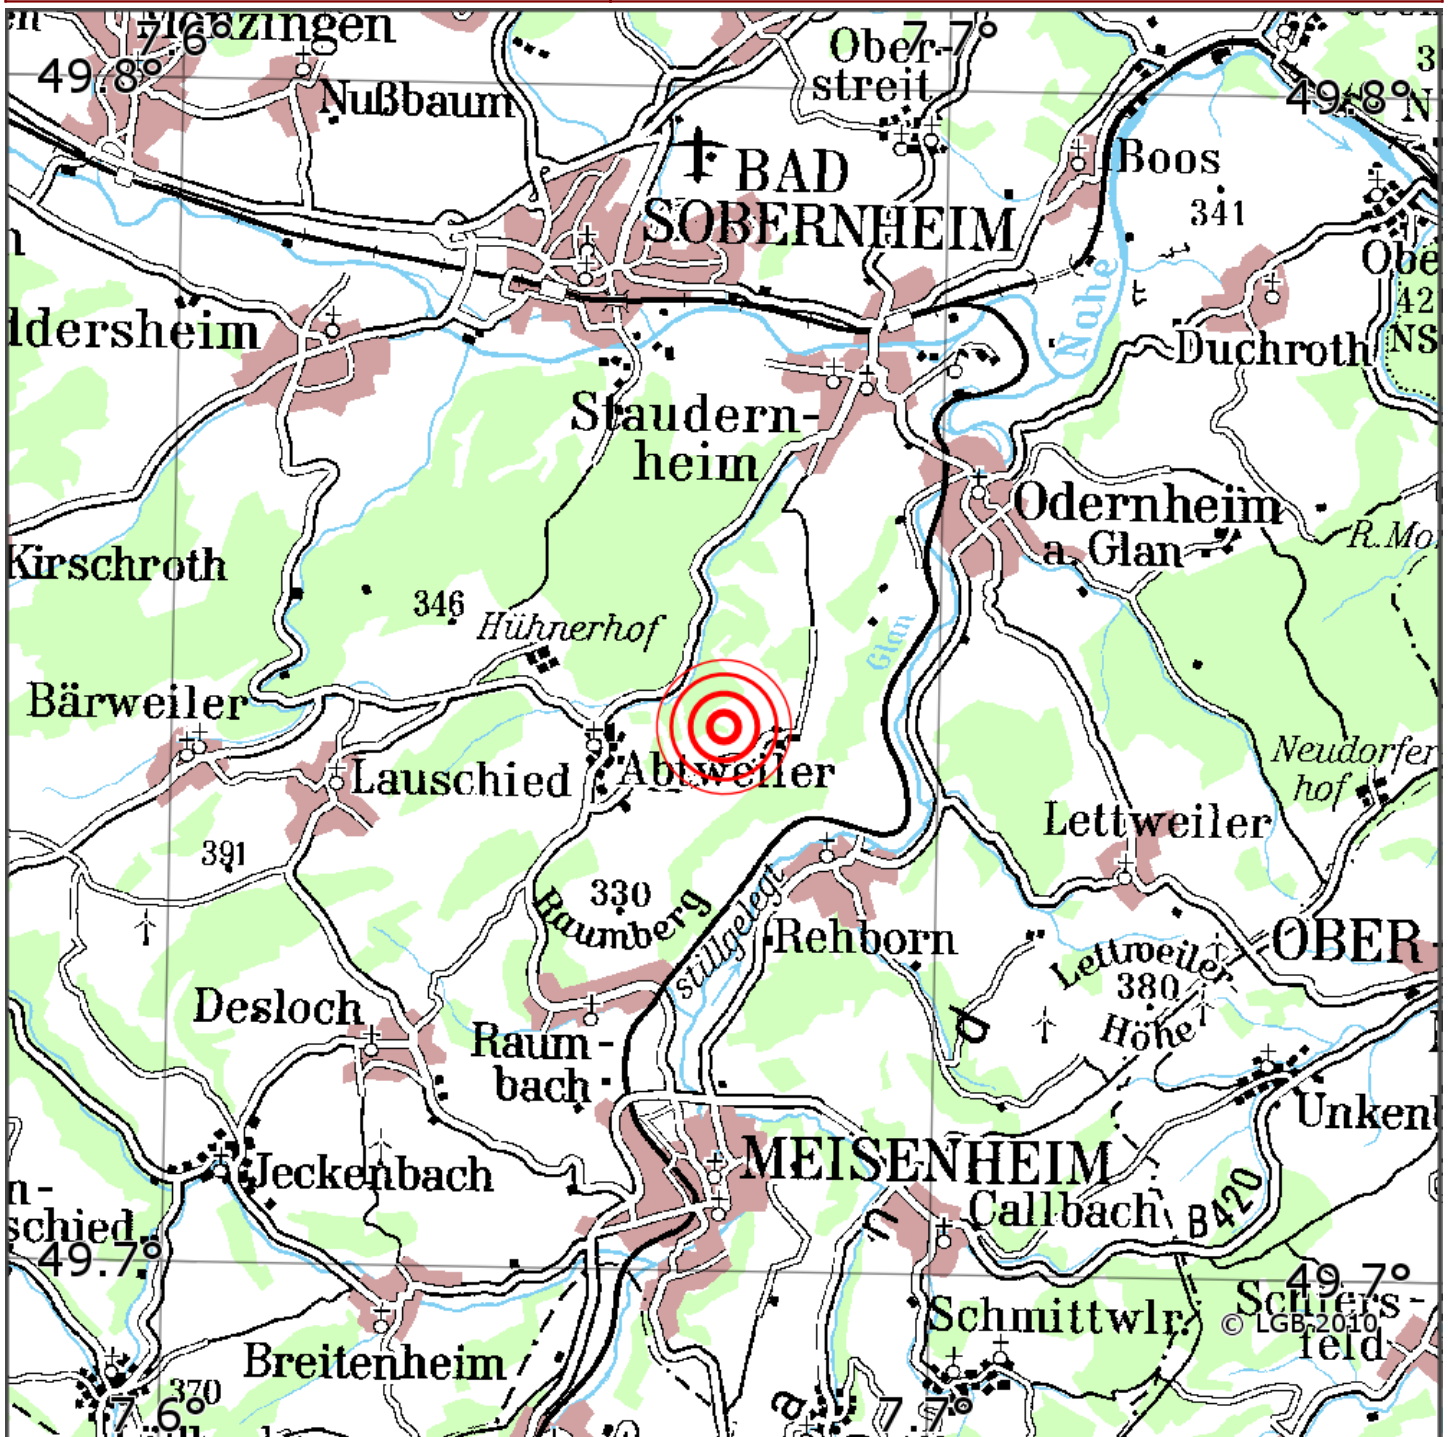

Manuelle Erdbebenlokalisierung

Datum:	17.04.2024
Uhrzeit:	05:40:05.23
Ort:	Abtweiler/Lkrs. Bad Kreuznach/RLP
Lage des Epizentrums:	
Länge:	07.672
Breite:	49.746
Tiefe:	15
Magnitude:	0.8
Qualität:	A

Kartendarstellung auf Grundlage der DTK200-v © Bundesamt für Kartographie und Geodäsie, 2010