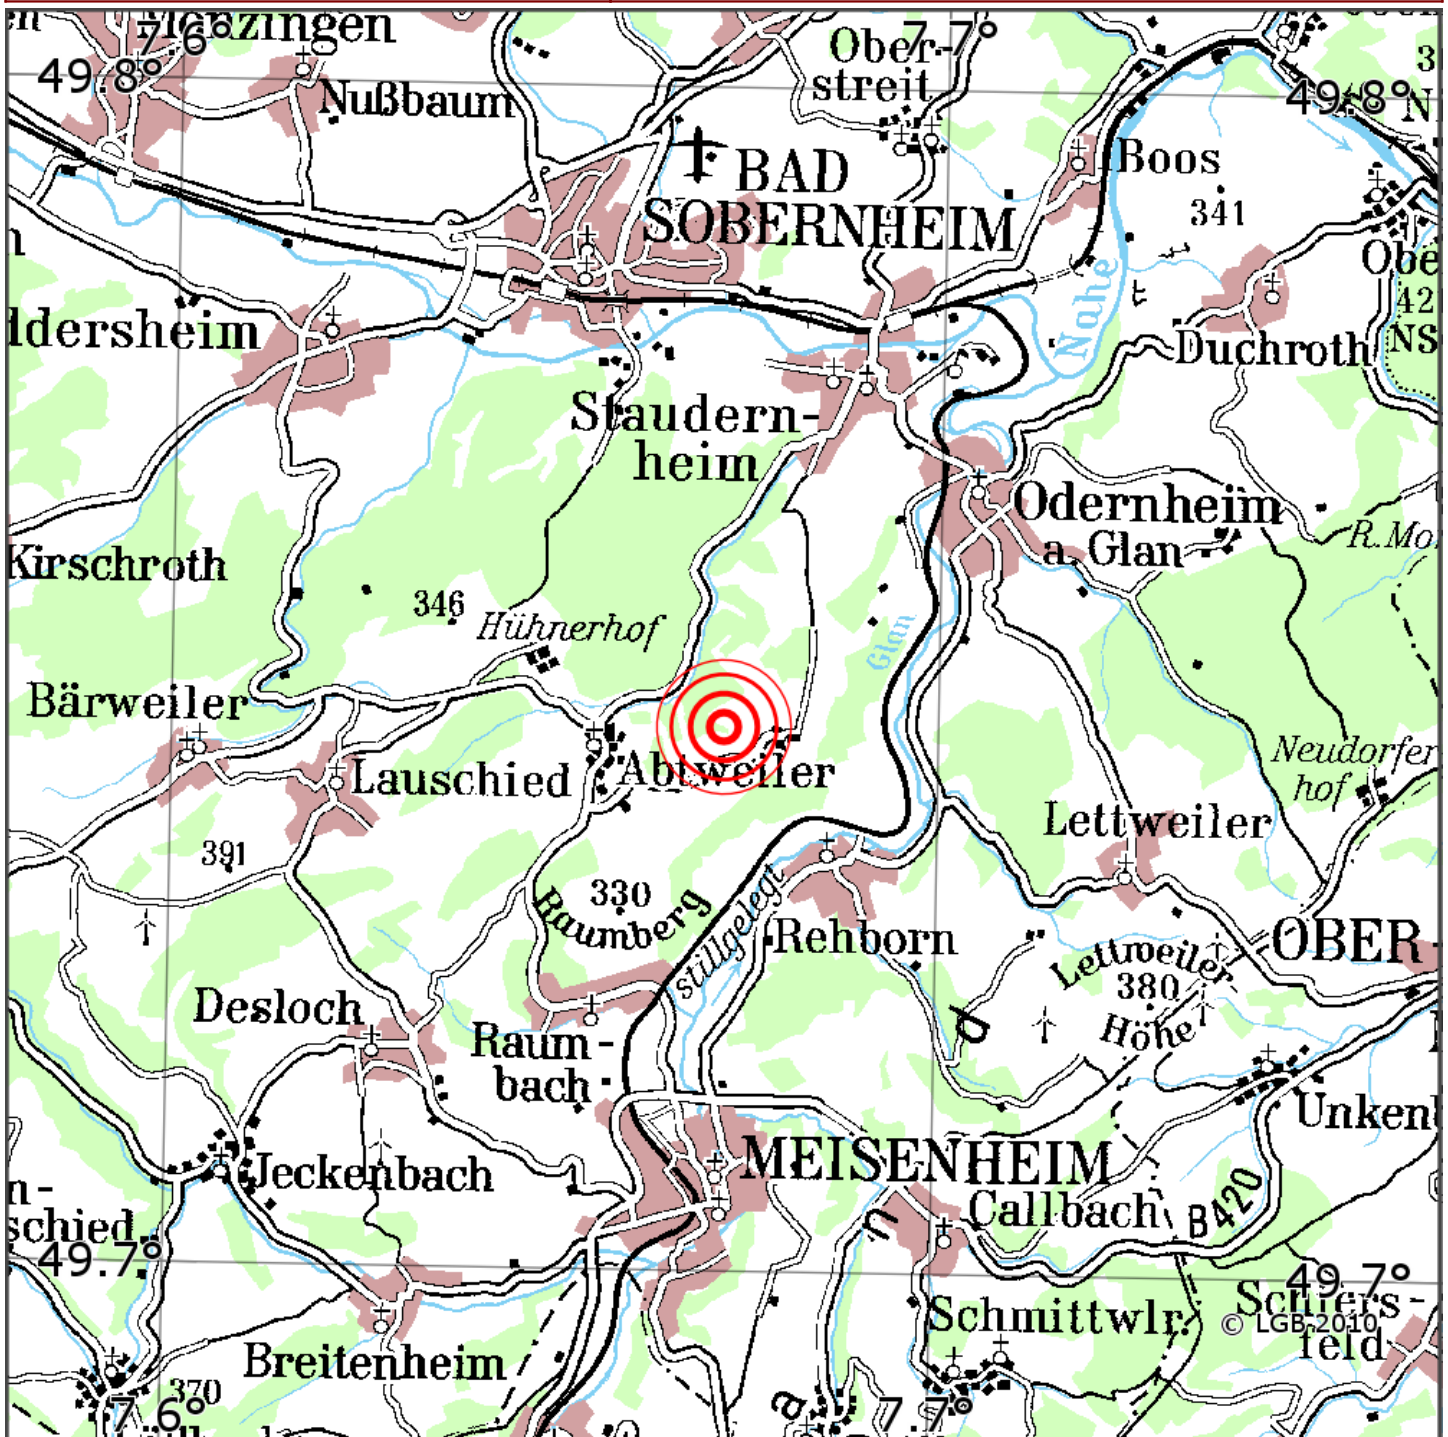

## Manuelle Erdbebenlokalisierung

Datum:	17.04.2024
Uhrzeit:	05:40:05.23
Ort:	Abtweiler/Lkrs. Bad Kreuznach/RLP
Lage des Epizentrums:	
Länge:	07.672
Breite:	49.746
Tiefe:	15
Magnitude:	0.8
Qualität:	A

Kartendarstellung auf Grundlage der DTK200-v © Bundesamt für Kartographie und Geodäsie, 2010