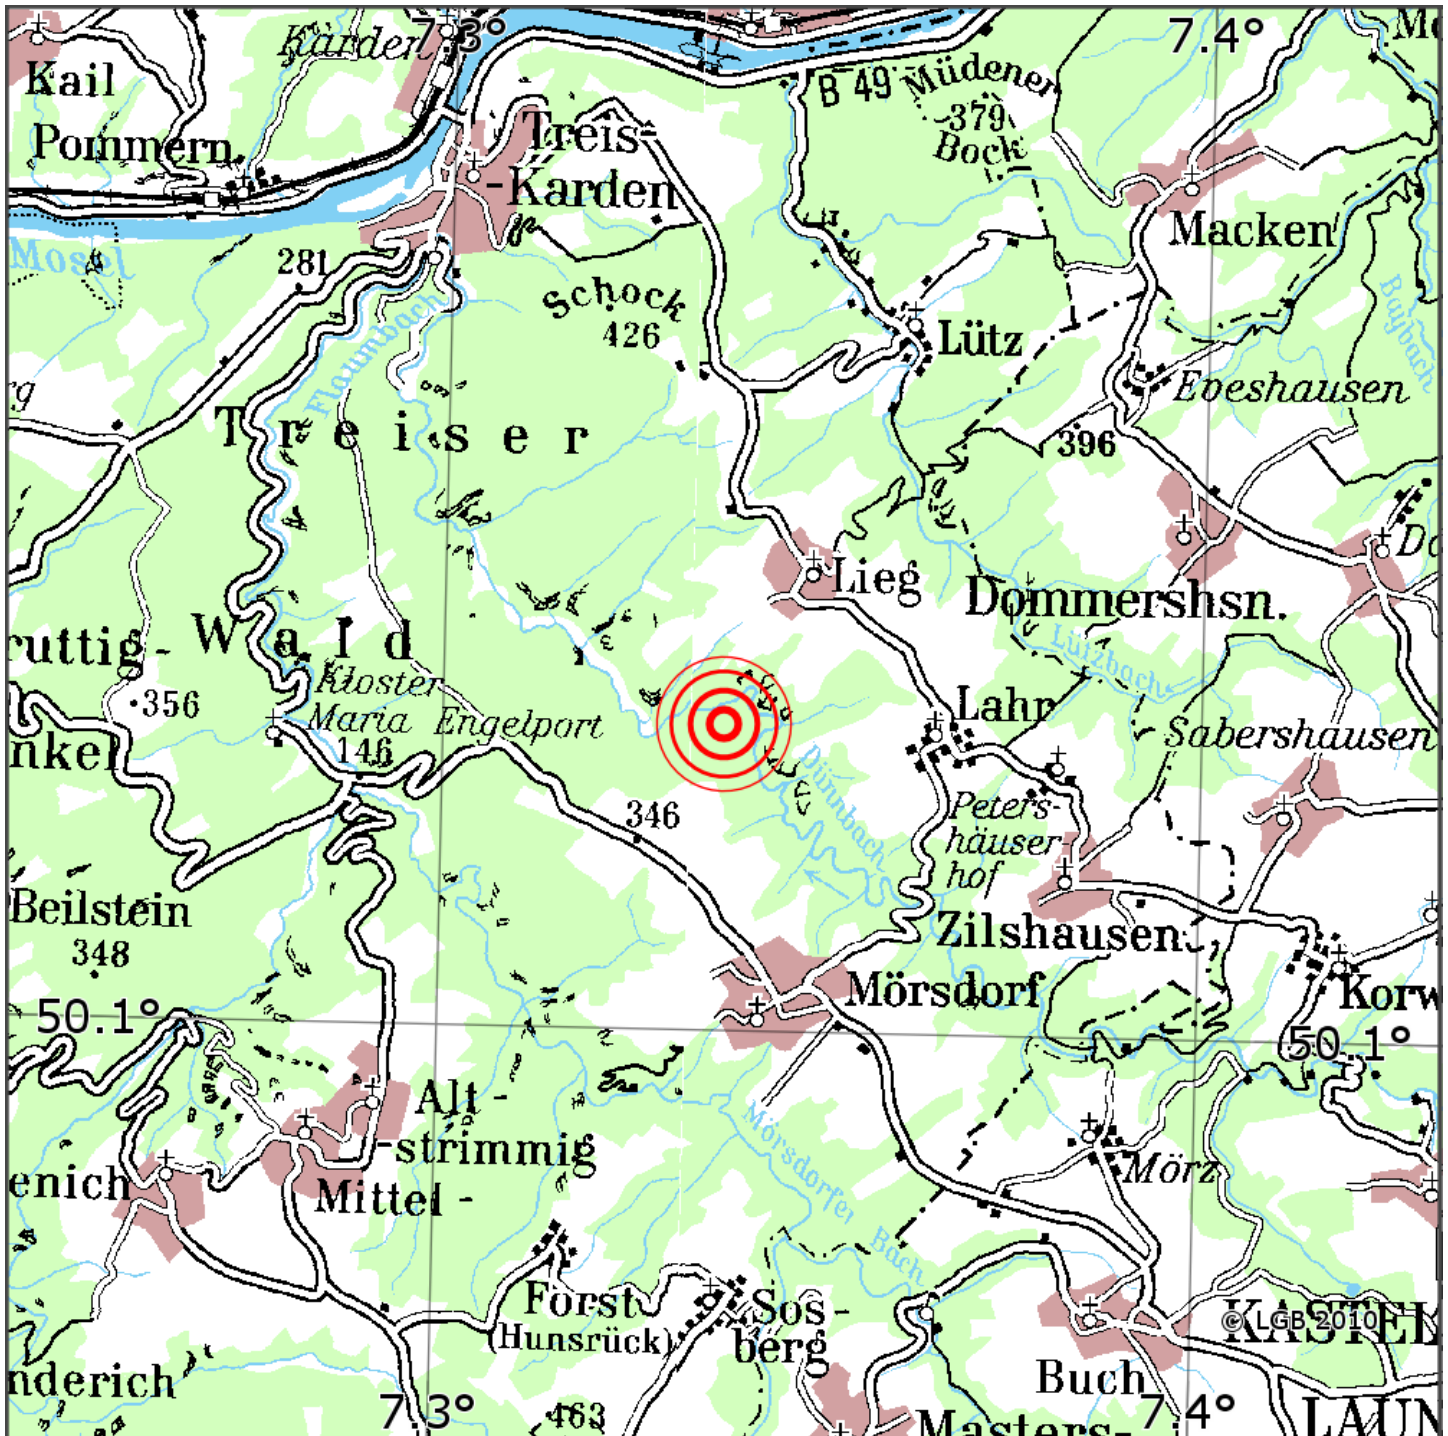

## Manuelle Erdbebenlokalisierung

Datum:	15.04.2024
Uhrzeit:	00:48:37.52
Ort:	Moersdorf/Lkrs. Cochem-Zell/RLP
Lage des Epizentrums:	
Länge:	07.337
Breite:	50.126
Tiefe:	11
Magnitude:	0.4
Qualität:	A

Kartendarstellung auf Grundlage der DTK200-v © Bundesamt für Kartographie und Geodäsie, 2010