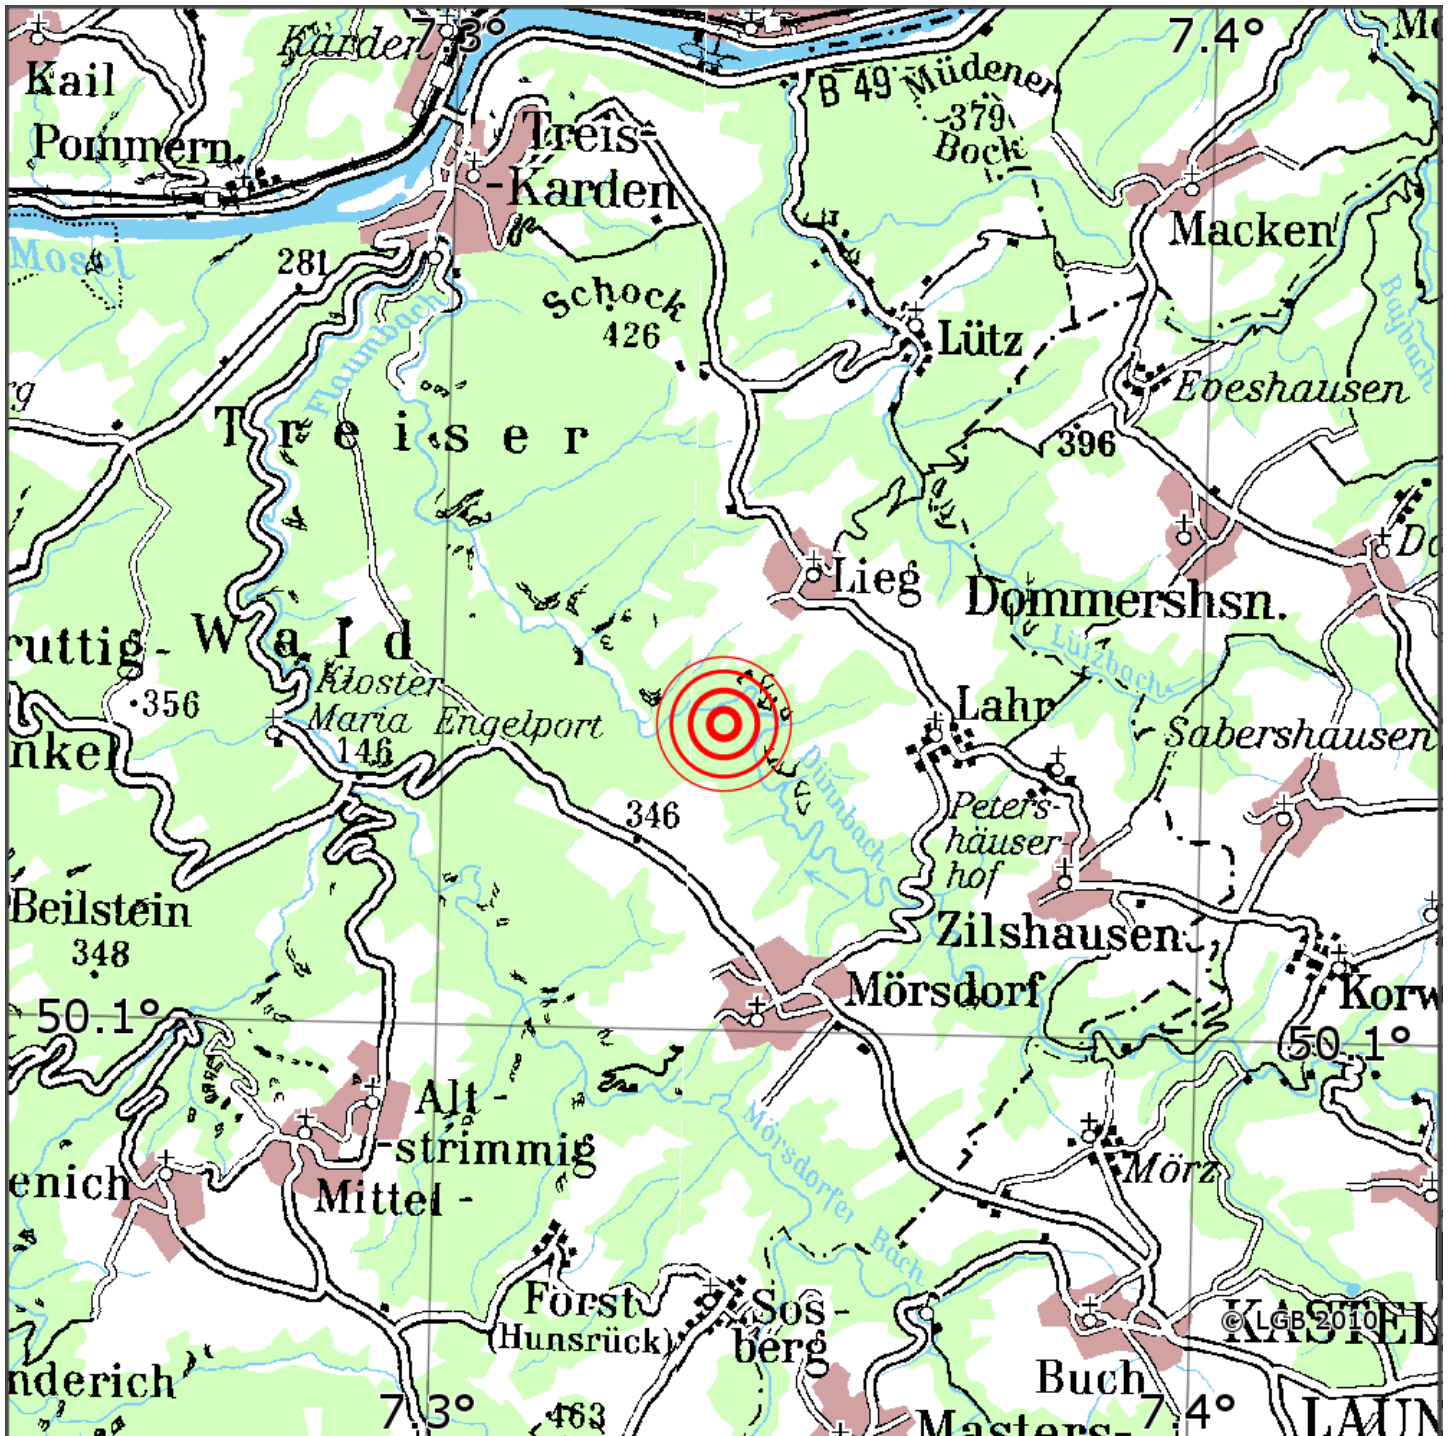

Manuelle Erdbebenlokalisierung

Datum:	15.04.2024
Uhrzeit:	00:48:37.52
Ort:	Moersdorf/Lkrs. Cochem-Zell/RLP
Lage des Epizentrums:	
Länge:	07.337
Breite:	50.126
Tiefe:	11
Magnitude:	0.4
Qualität:	A

Kartendarstellung auf Grundlage der DTK200-v © Bundesamt für Kartographie und Geodäsie, 2010