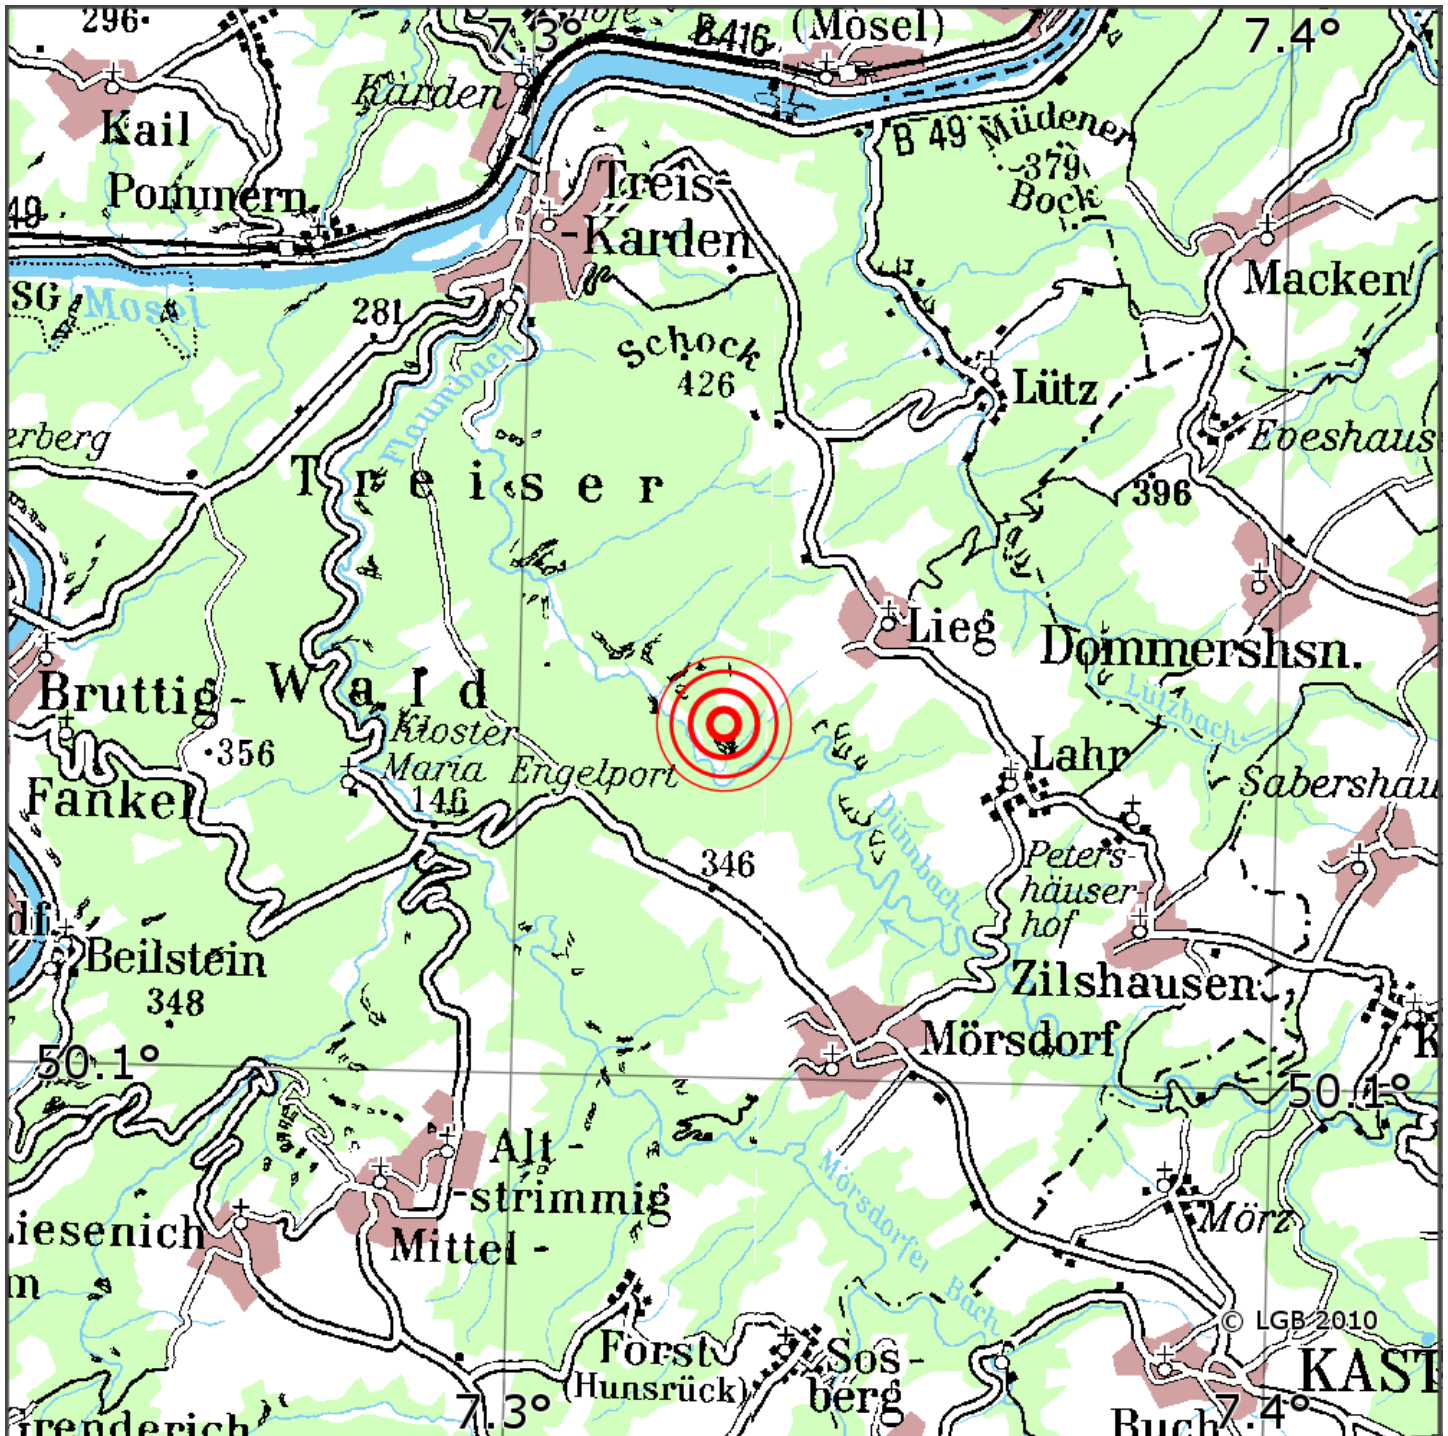

## Manuelle Erdbebenlokalisierung

Datum:	17.04.2024
Uhrzeit:	17:55:36.42
Ort:	Lieg/Lkrs. Cochem-Zell/RLP
Lage des Epizentrums:	
Länge:	07.327
Breite:	50.130
Tiefe:	11
Magnitude:	0.5
Qualität:	A

Kartendarstellung auf Grundlage der DTK200-v © Bundesamt für Kartographie und Geodäsie, 2010