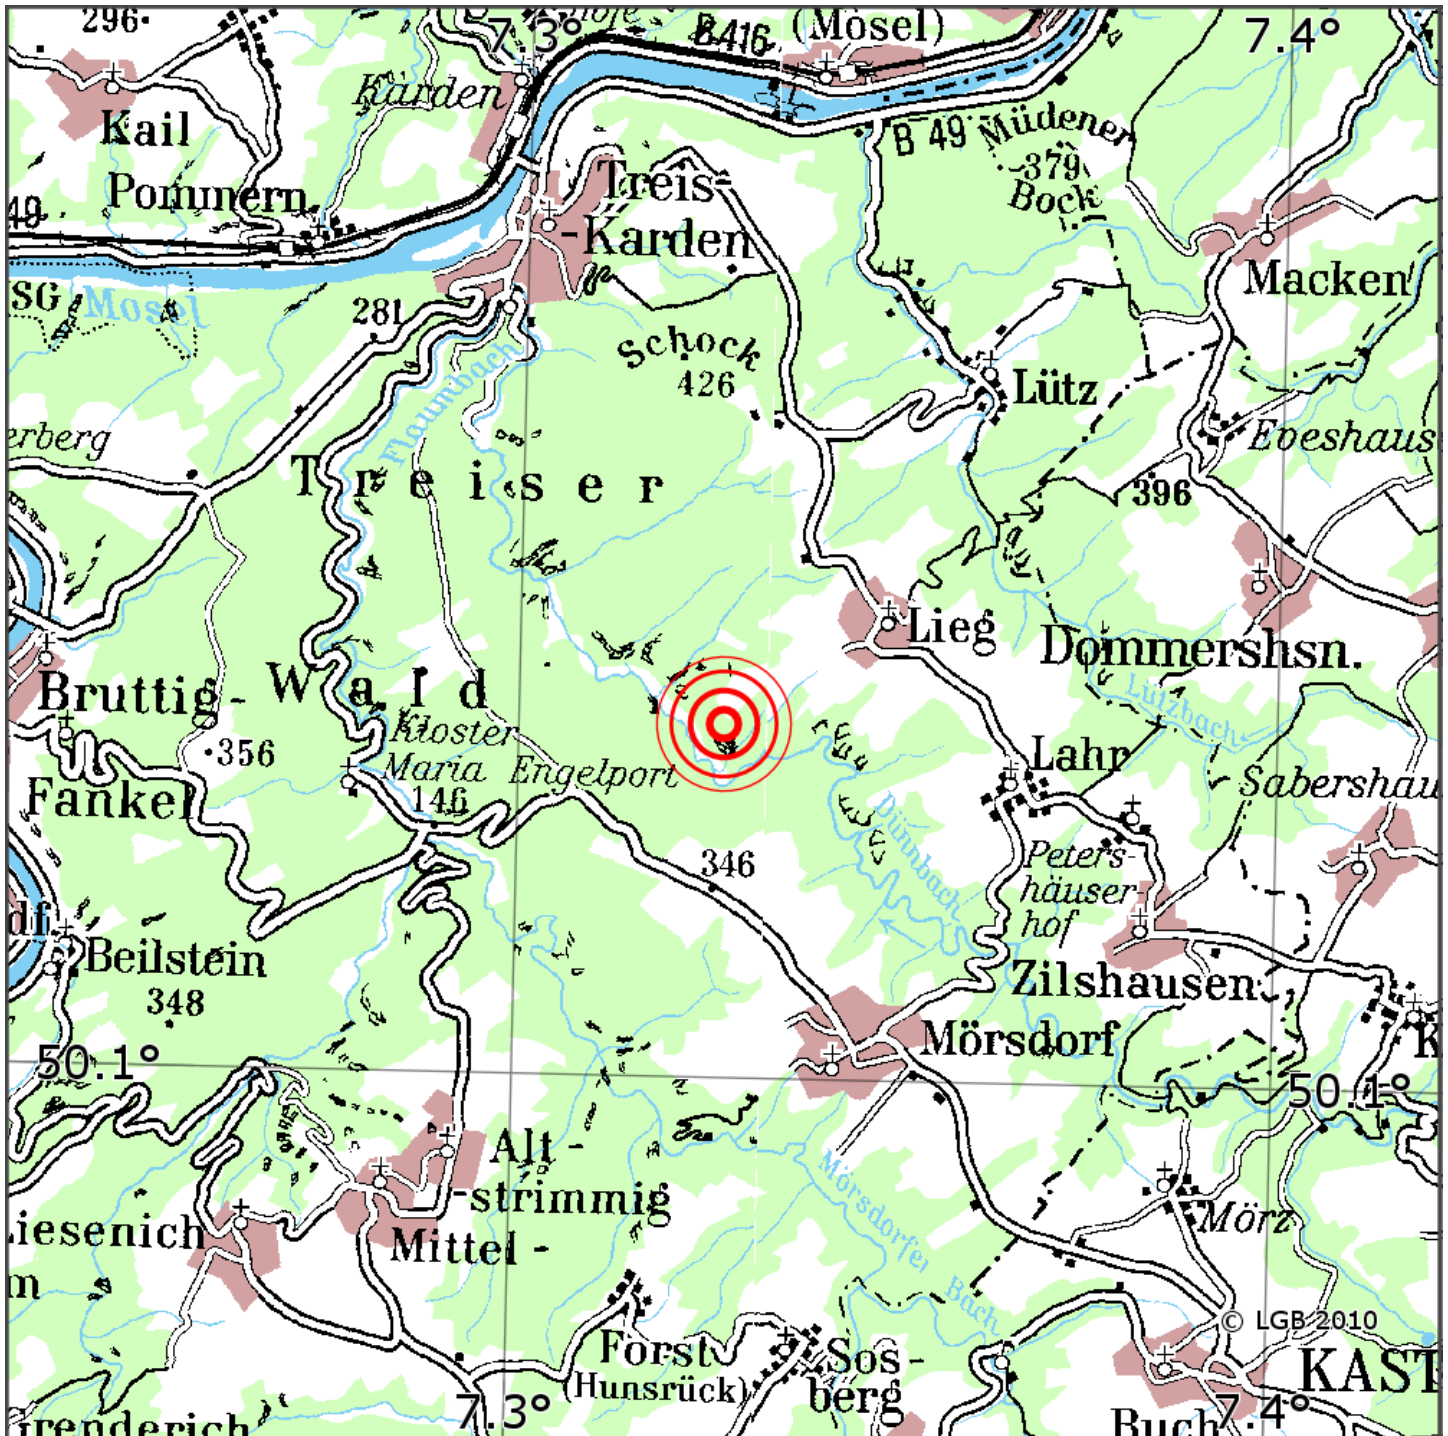

Manuelle Erdbebenlokalisierung

Datum:	17.04.2024
Uhrzeit:	17:55:36.42
Ort:	Lieg/Lkrs. Cochem-Zell/RLP
Lage des Epizentrums:	
Länge:	07.327
Breite:	50.130
Tiefe:	11
Magnitude:	0.5
Qualität:	A

Kartendarstellung auf Grundlage der DTK200-v © Bundesamt für Kartographie und Geodäsie, 2010