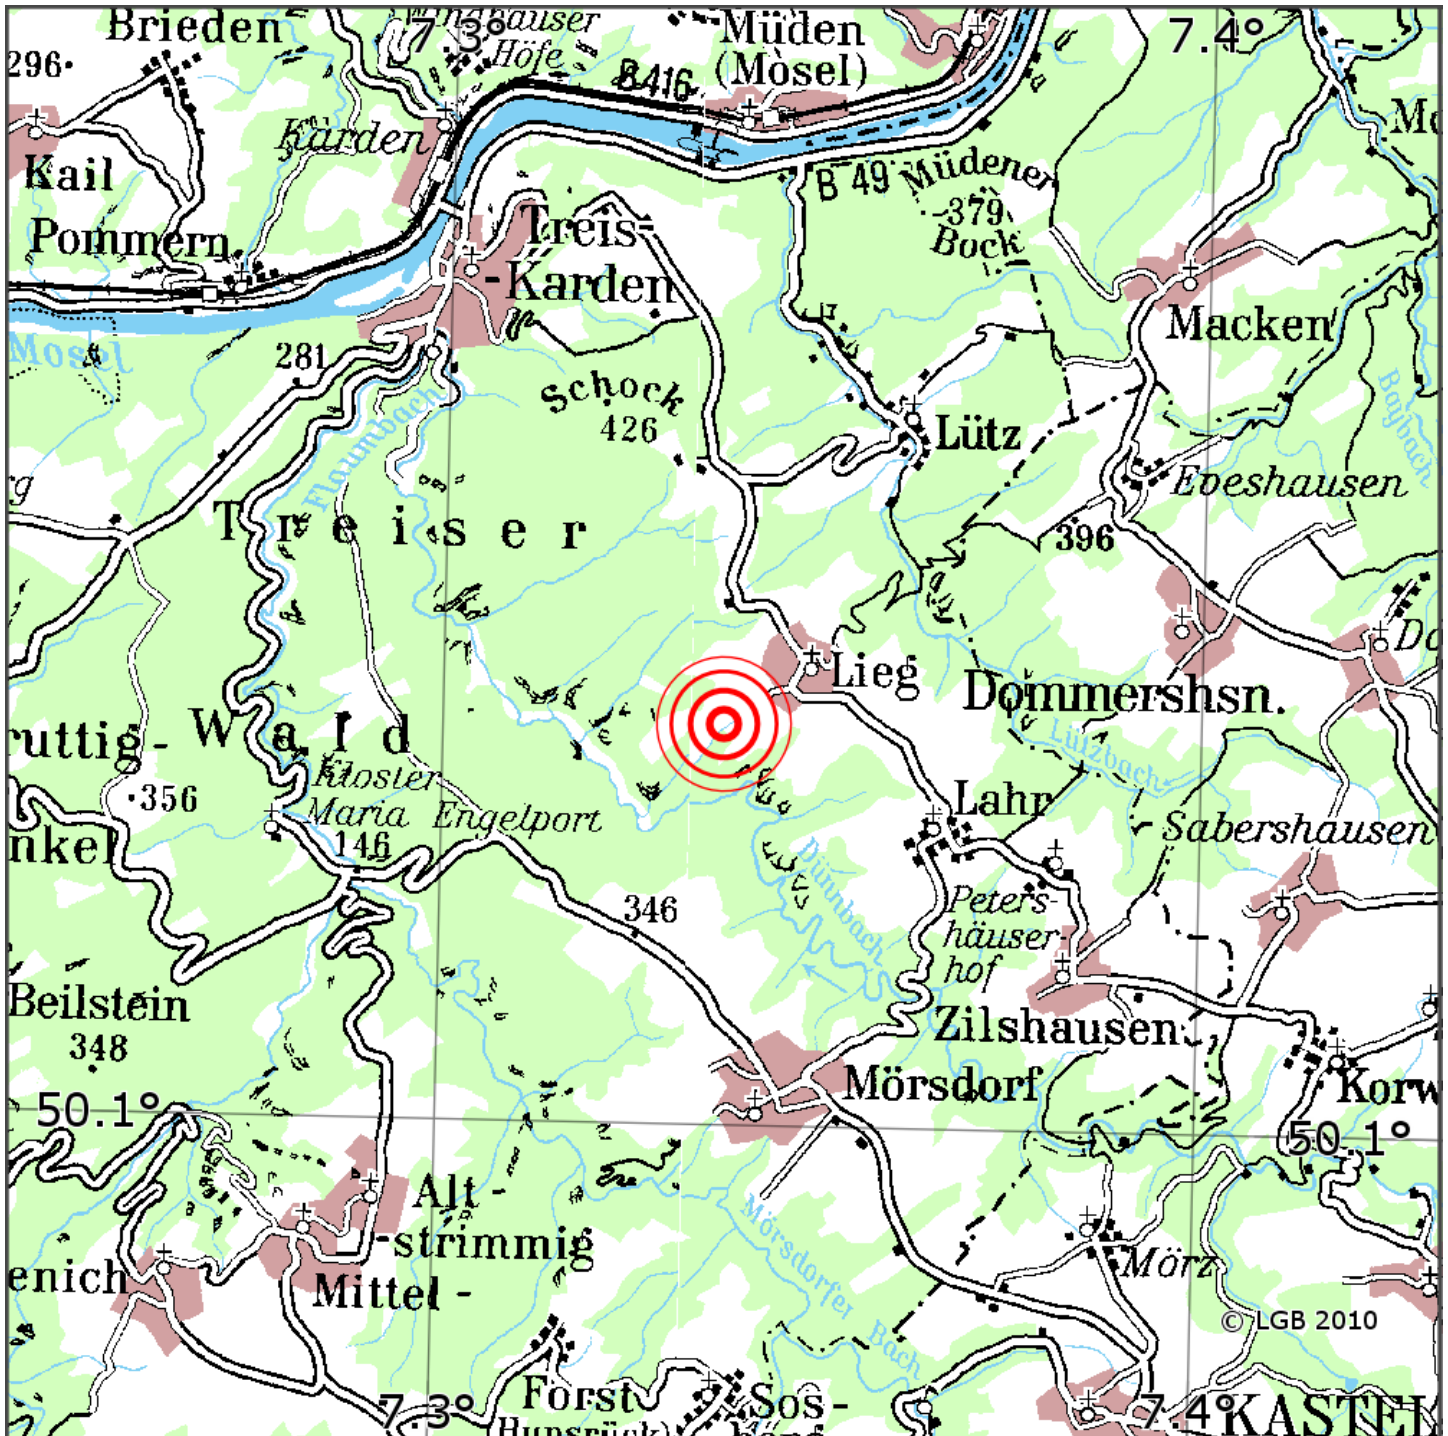

Manuelle Erdbebenlokalisierung

Datum:	17.04.2024
Uhrzeit:	18:32:40.21
Ort:	Lieg/Lkrs. Cochem-Zell/RLP
Lage des Epizentrums:	
Länge:	07.337
Breite:	50.134
Tiefe:	12
Magnitude:	0.5
Qualität:	A

Kartendarstellung auf Grundlage der DTK200-v © Bundesamt für Kartographie und Geodäsie, 2010