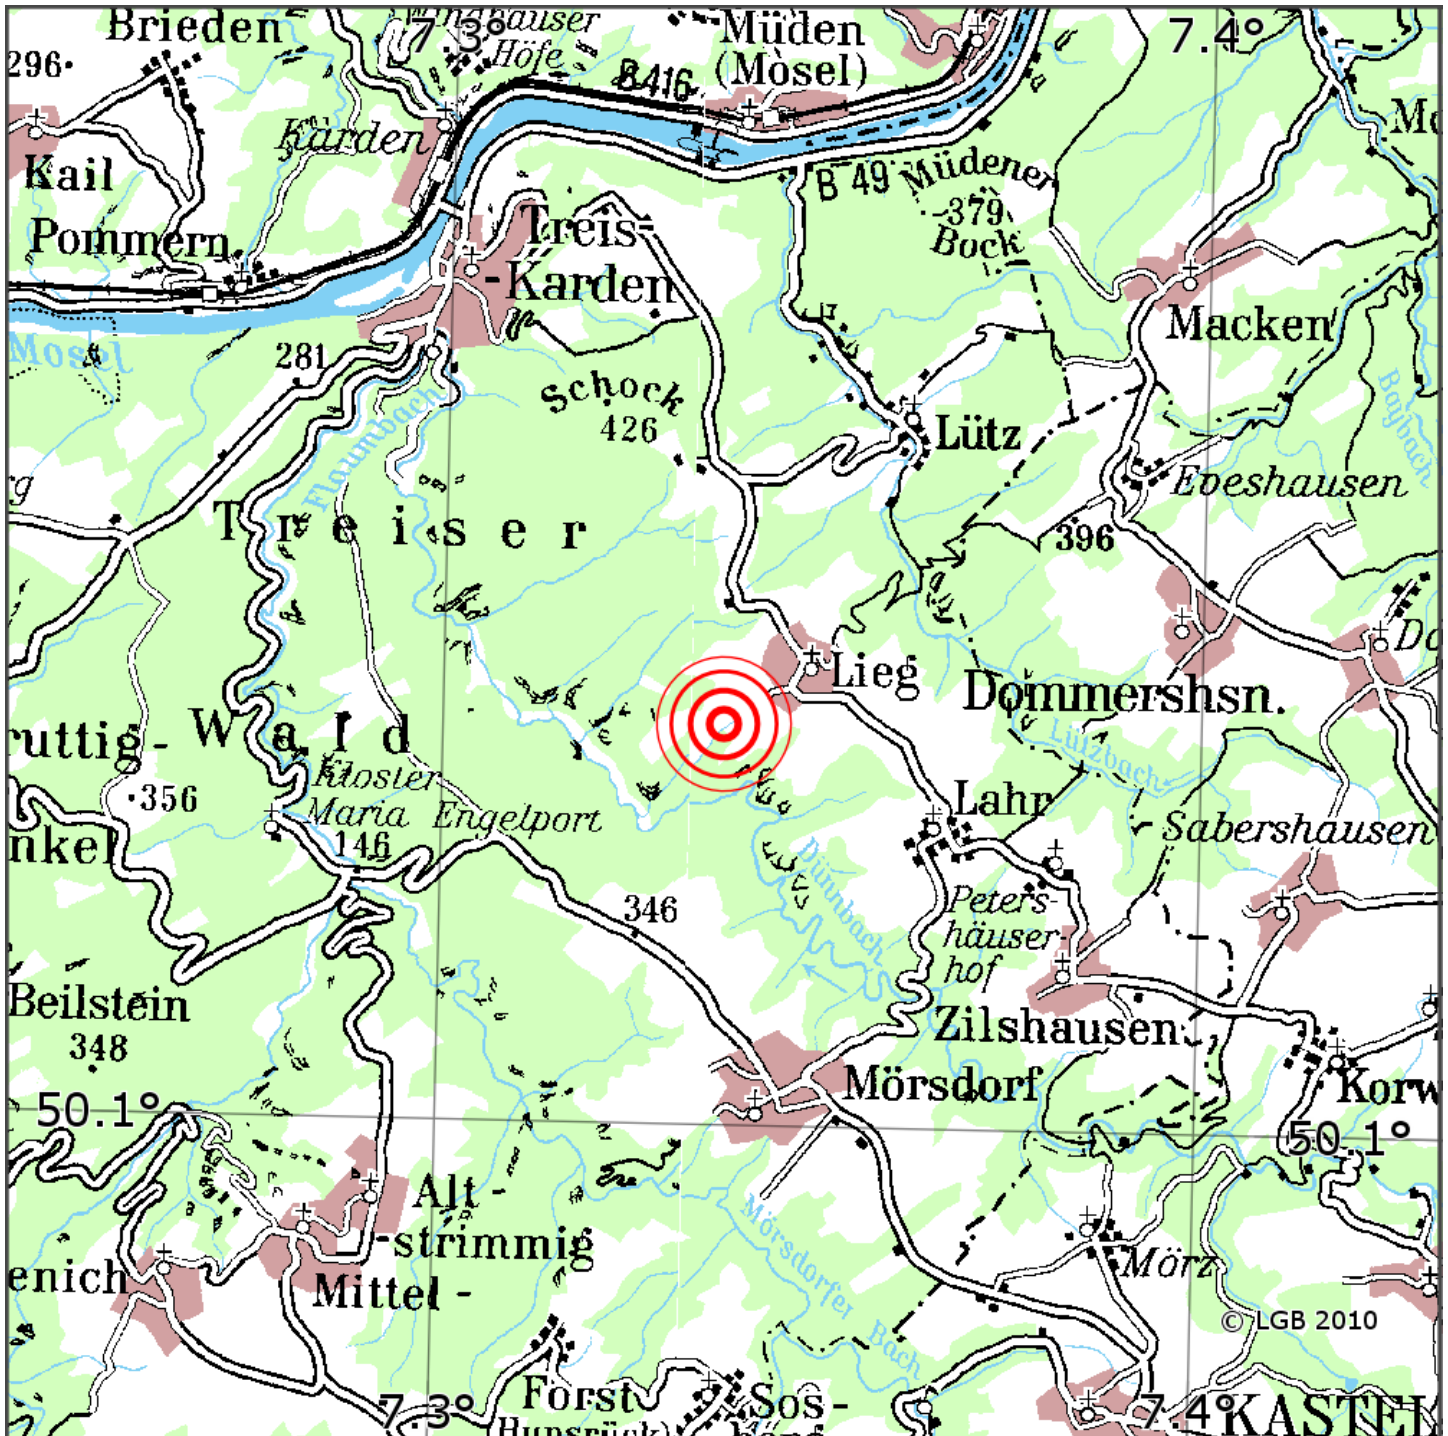

Manuelle Erdbebenlokalisierung

| | |
|-----------------------|----------------------------|
| Datum: | 17.04.2024 |
| Uhrzeit: | 18:32:40.21 |
| Ort: | Lieg/Lkrs. Cochem-Zell/RLP |
| Lage des Epizentrums: | |
| Länge: | 07.337 |
| Breite: | 50.134 |
| Tiefe: | 12 |
| Magnitude: | 0.5 |
| Qualität: | A |

Kartendarstellung auf Grundlage der DTK200-v © Bundesamt für Kartographie und Geodäsie, 2010