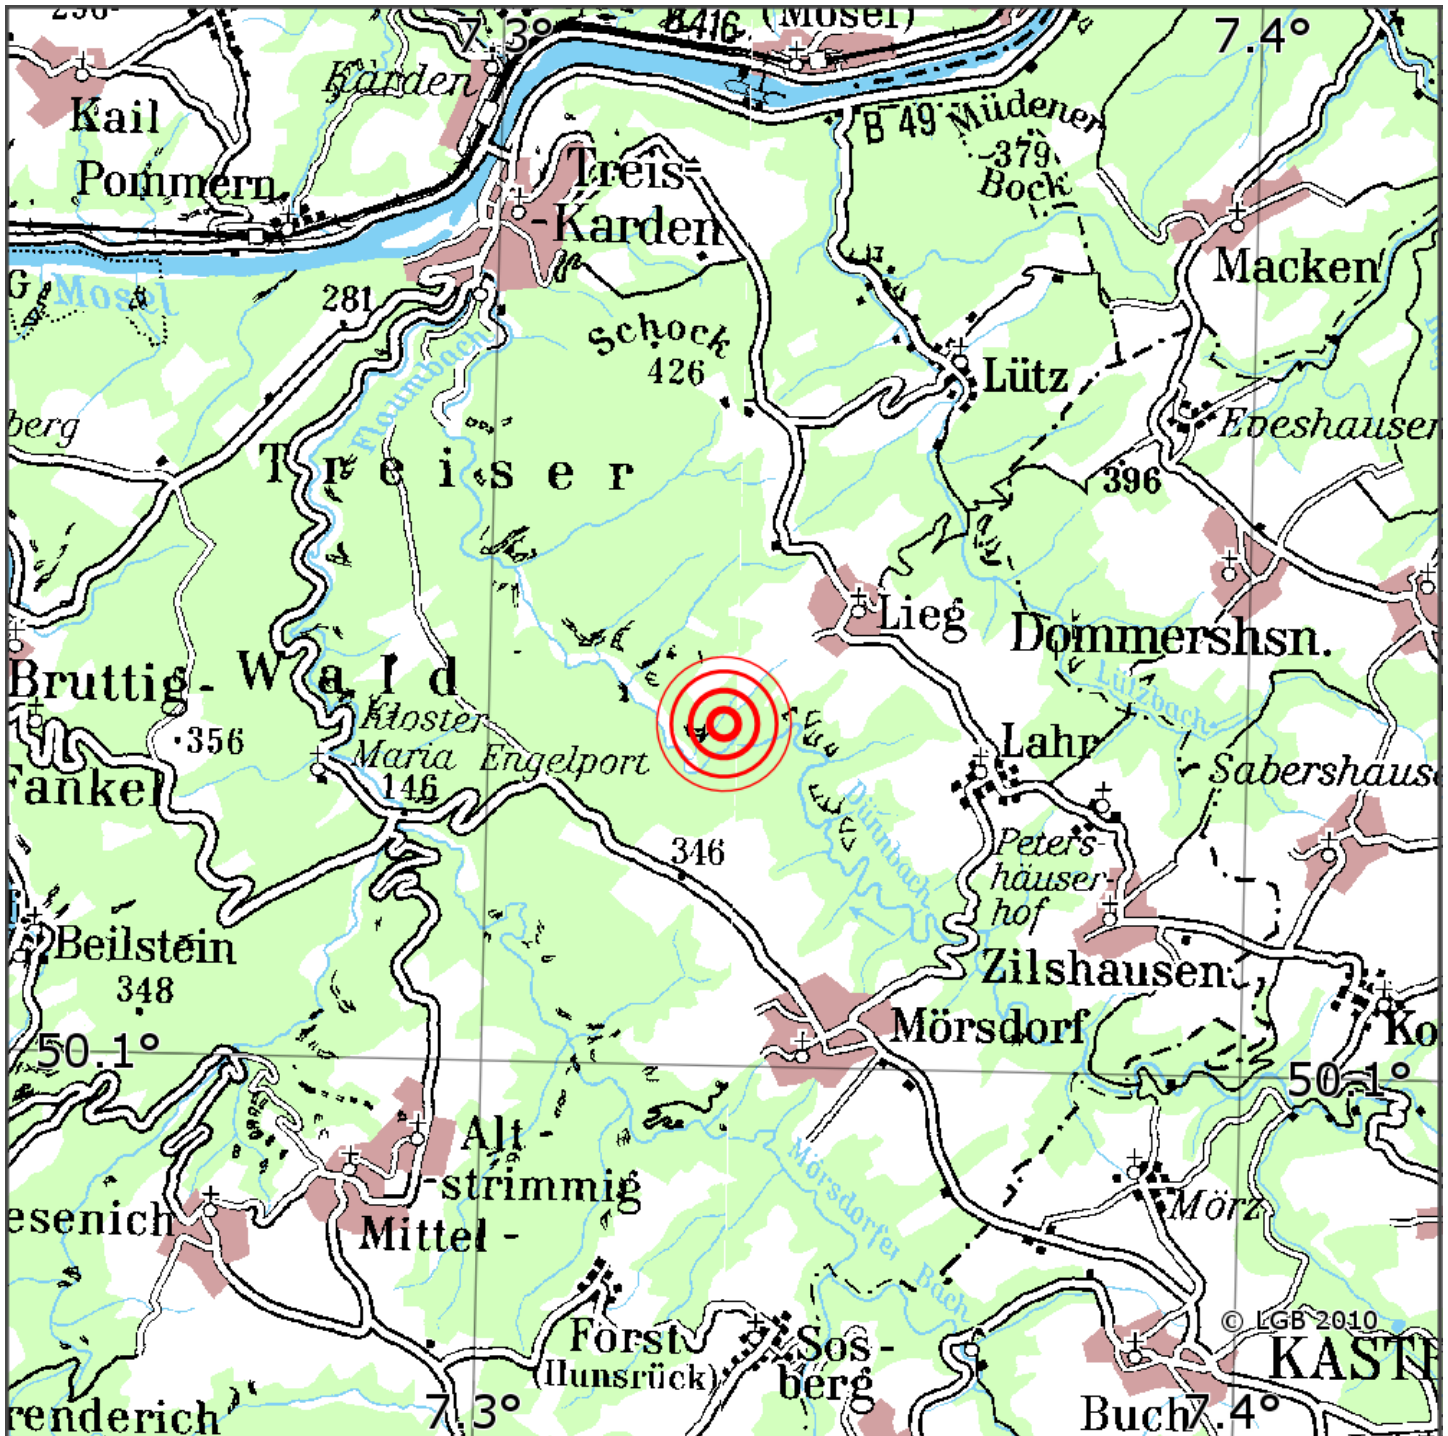

Manuelle Erdbebenlokalisierung

Datum:	17.04.2024
Uhrzeit:	20:44:46.80
Ort:	Lieg/Lkrs. Cochem-Zell/RLP
Lage des Epizentrums:	
Länge:	07.331
Breite:	50.129
Tiefe:	11
Magnitude:	0.3
Qualität:	A

Kartendarstellung auf Grundlage der DTK200-v © Bundesamt für Kartographie und Geodäsie, 2010