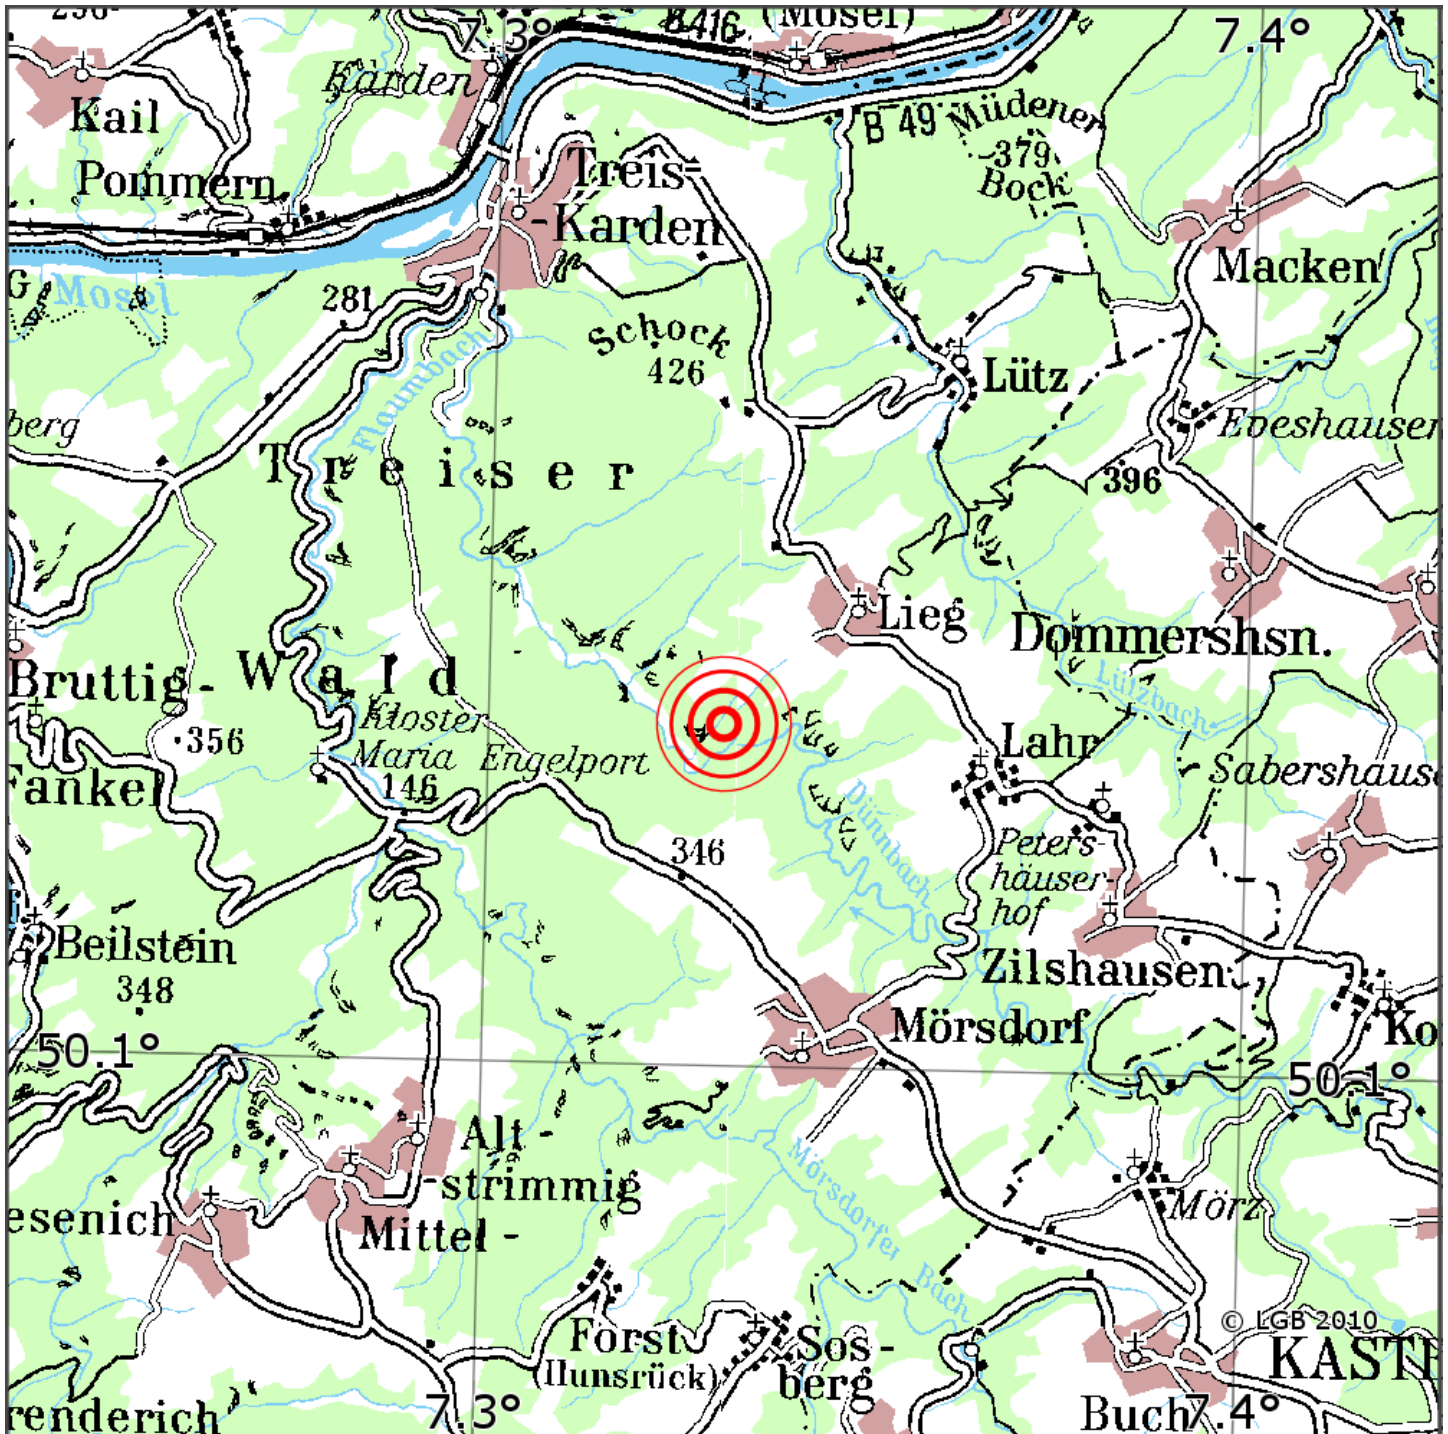

Manuelle Erdbebenlokalisierung

| | |
|-----------------------|----------------------------|
| Datum: | 17.04.2024 |
| Uhrzeit: | 20:44:46.80 |
| Ort: | Lieg/Lkrs. Cochem-Zell/RLP |
| Lage des Epizentrums: | |
| Länge: | 07.331 |
| Breite: | 50.129 |
| Tiefe: | 11 |
| Magnitude: | 0.3 |
| Qualität: | A |

Kartendarstellung auf Grundlage der DTK200-v © Bundesamt für Kartographie und Geodäsie, 2010