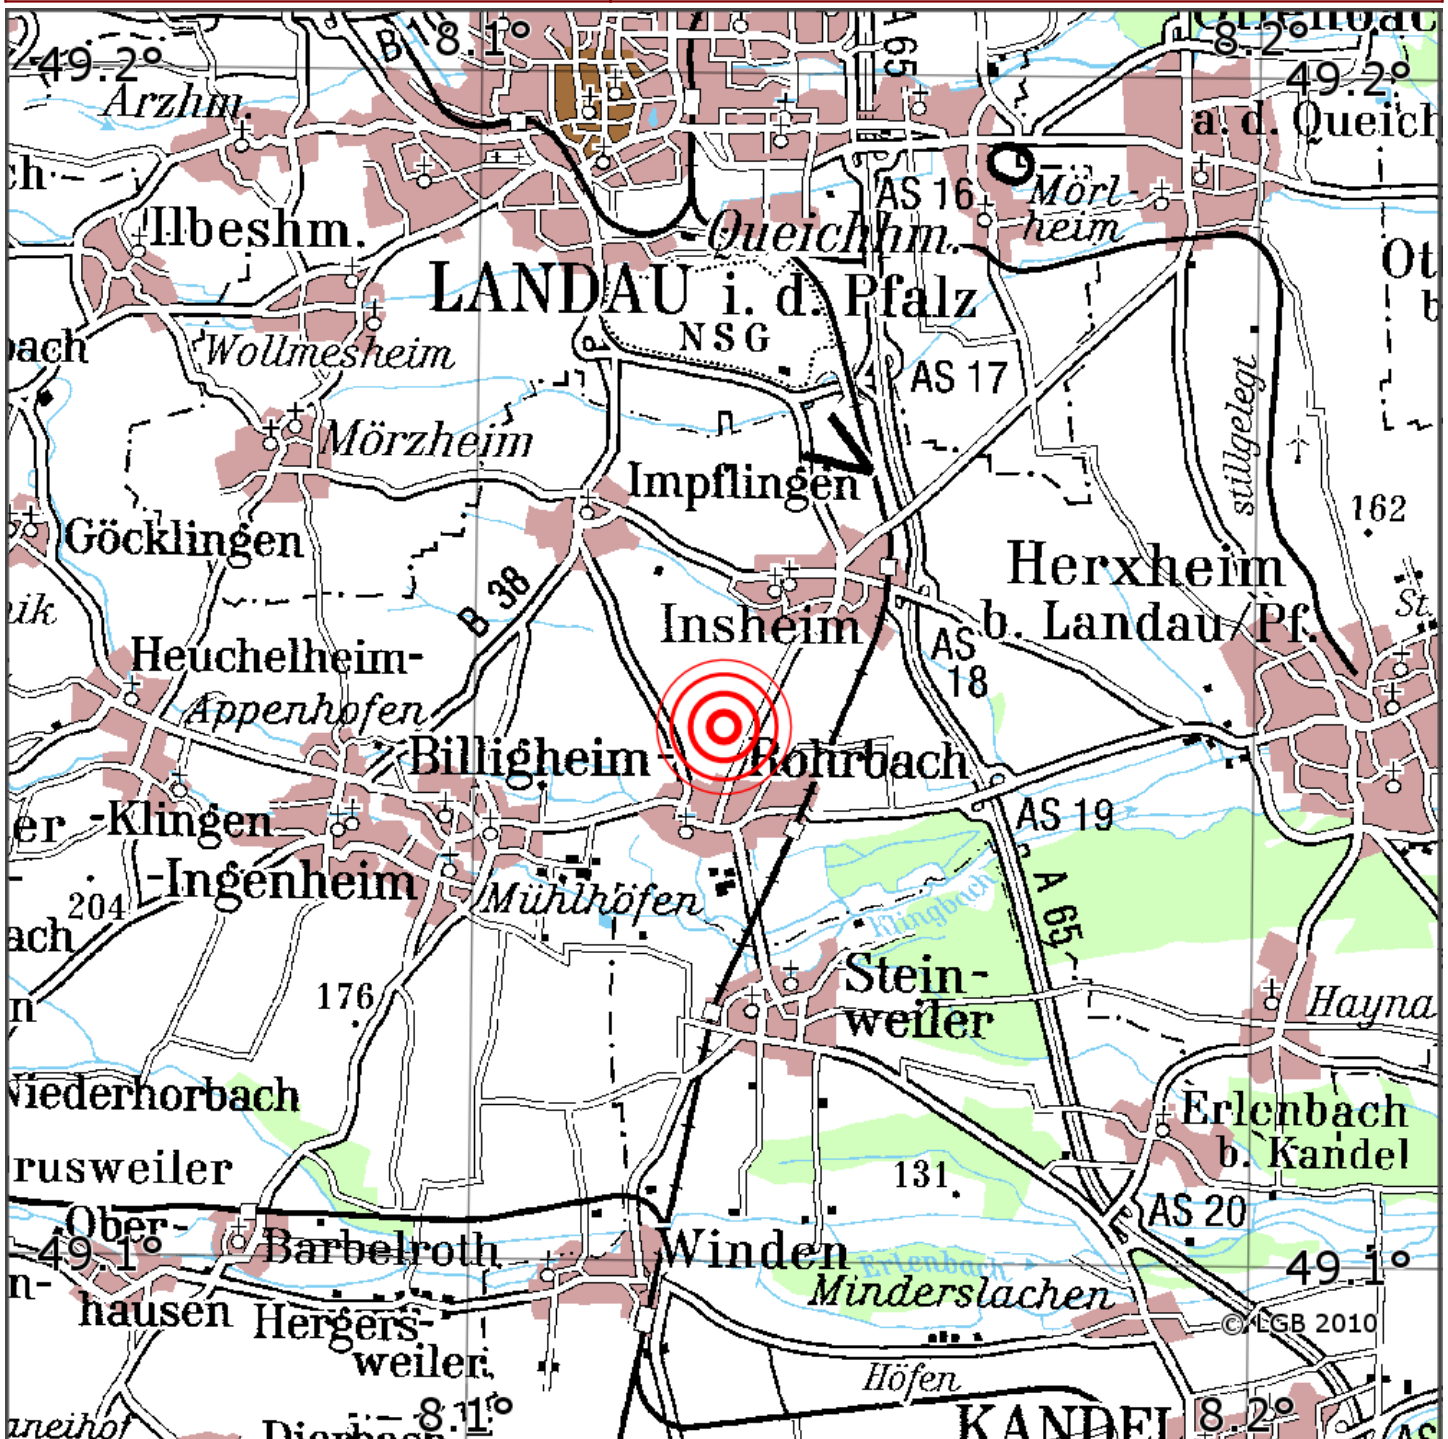

Manuelle Erdbebenlokalisierung

Datum:	14.04.2024
Uhrzeit:	04:21:40.92
Ort:	Insheim/Lkrs. Suedl. Weinstr./RLP
Lage des Epizentrums:	
Länge:	08.132
Breite:	49.145
Tiefe:	4
Magnitude:	0.9
Qualität:	A

Kartendarstellung auf Grundlage der DTK200-v © Bundesamt für Kartographie und Geodäsie, 2010