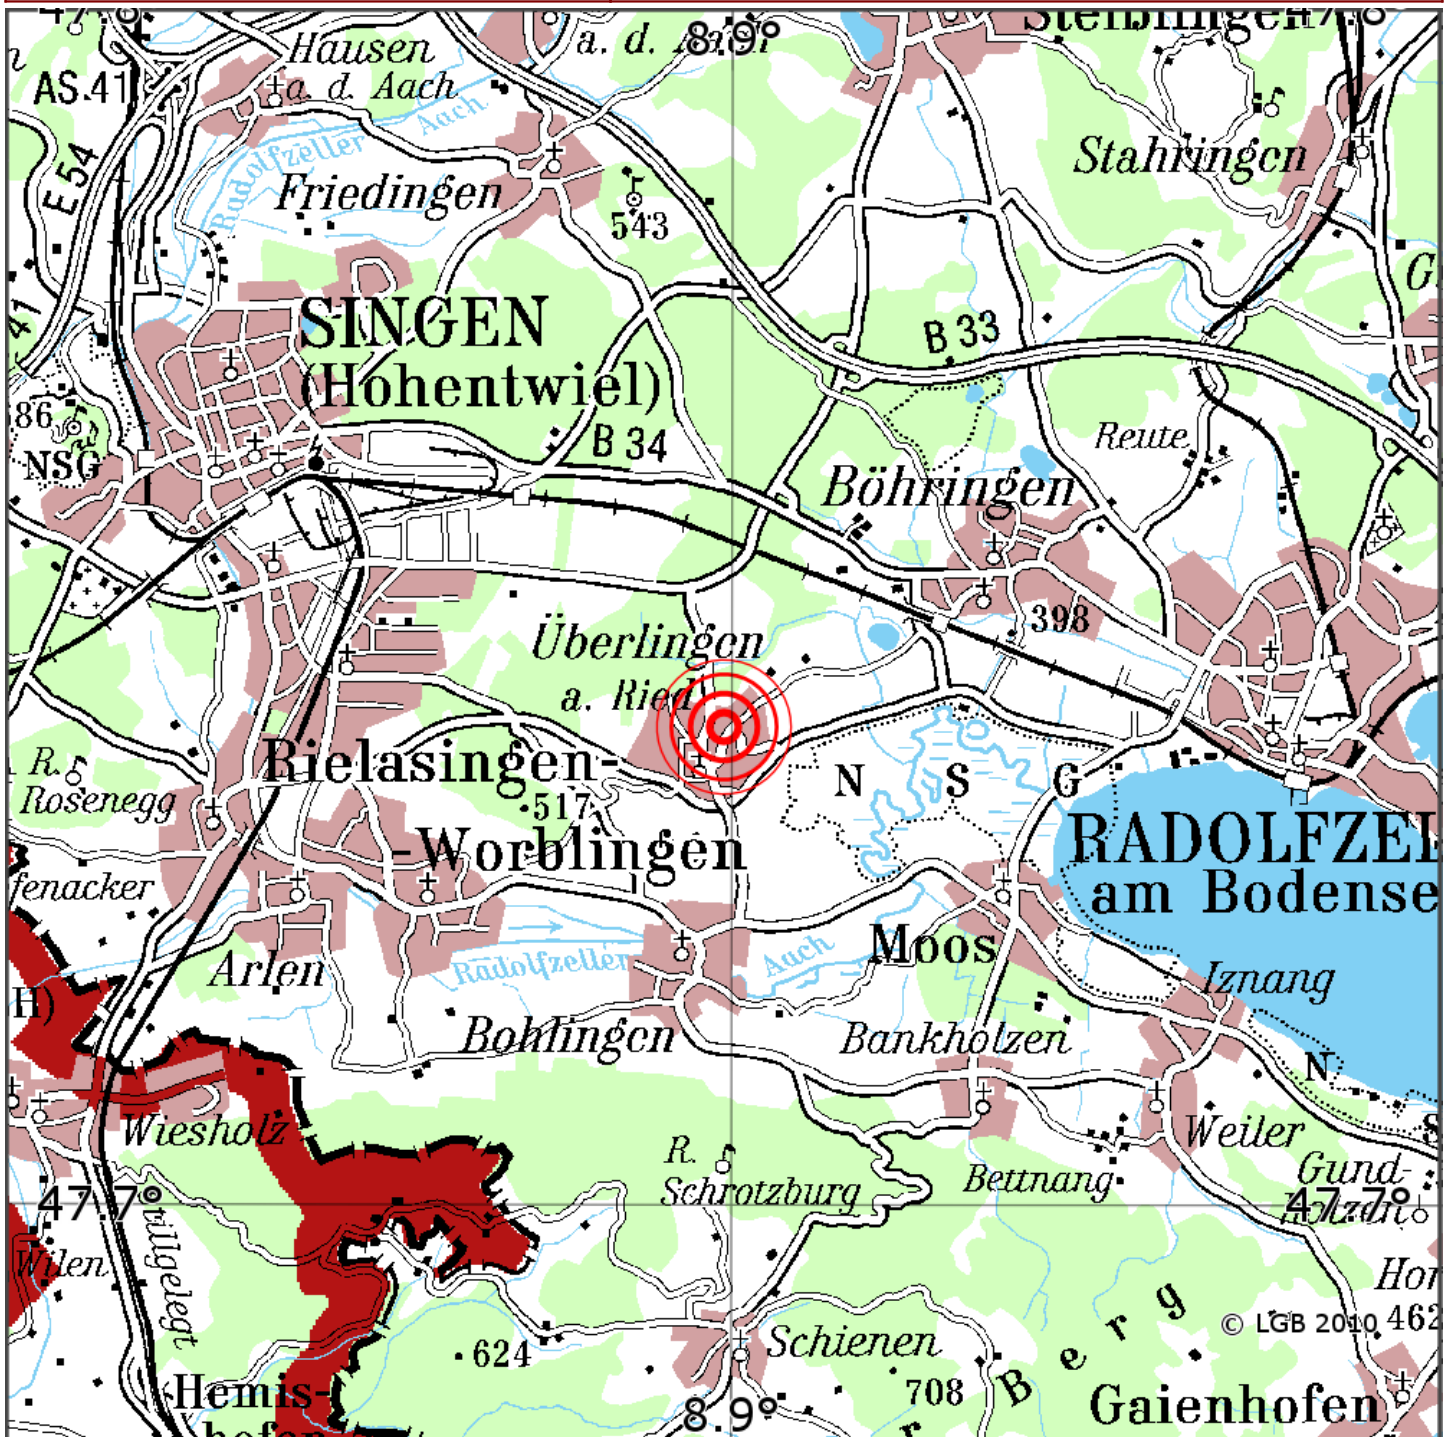

Manuelle Erdbebenlokalisierung

Datum:	18.04.2024
Uhrzeit:	10:49:01.56
Ort:	Singen (Hohentwiel)/Lkrs. Konst./BW
Lage des Epizentrums:	
Länge:	08.899
Breite:	47.740
Tiefe:	9
Magnitude:	1.0
Qualität:	A

Kartendarstellung auf Grundlage der DTK200-v © Bundesamt für Kartographie und Geodäsie, 2010