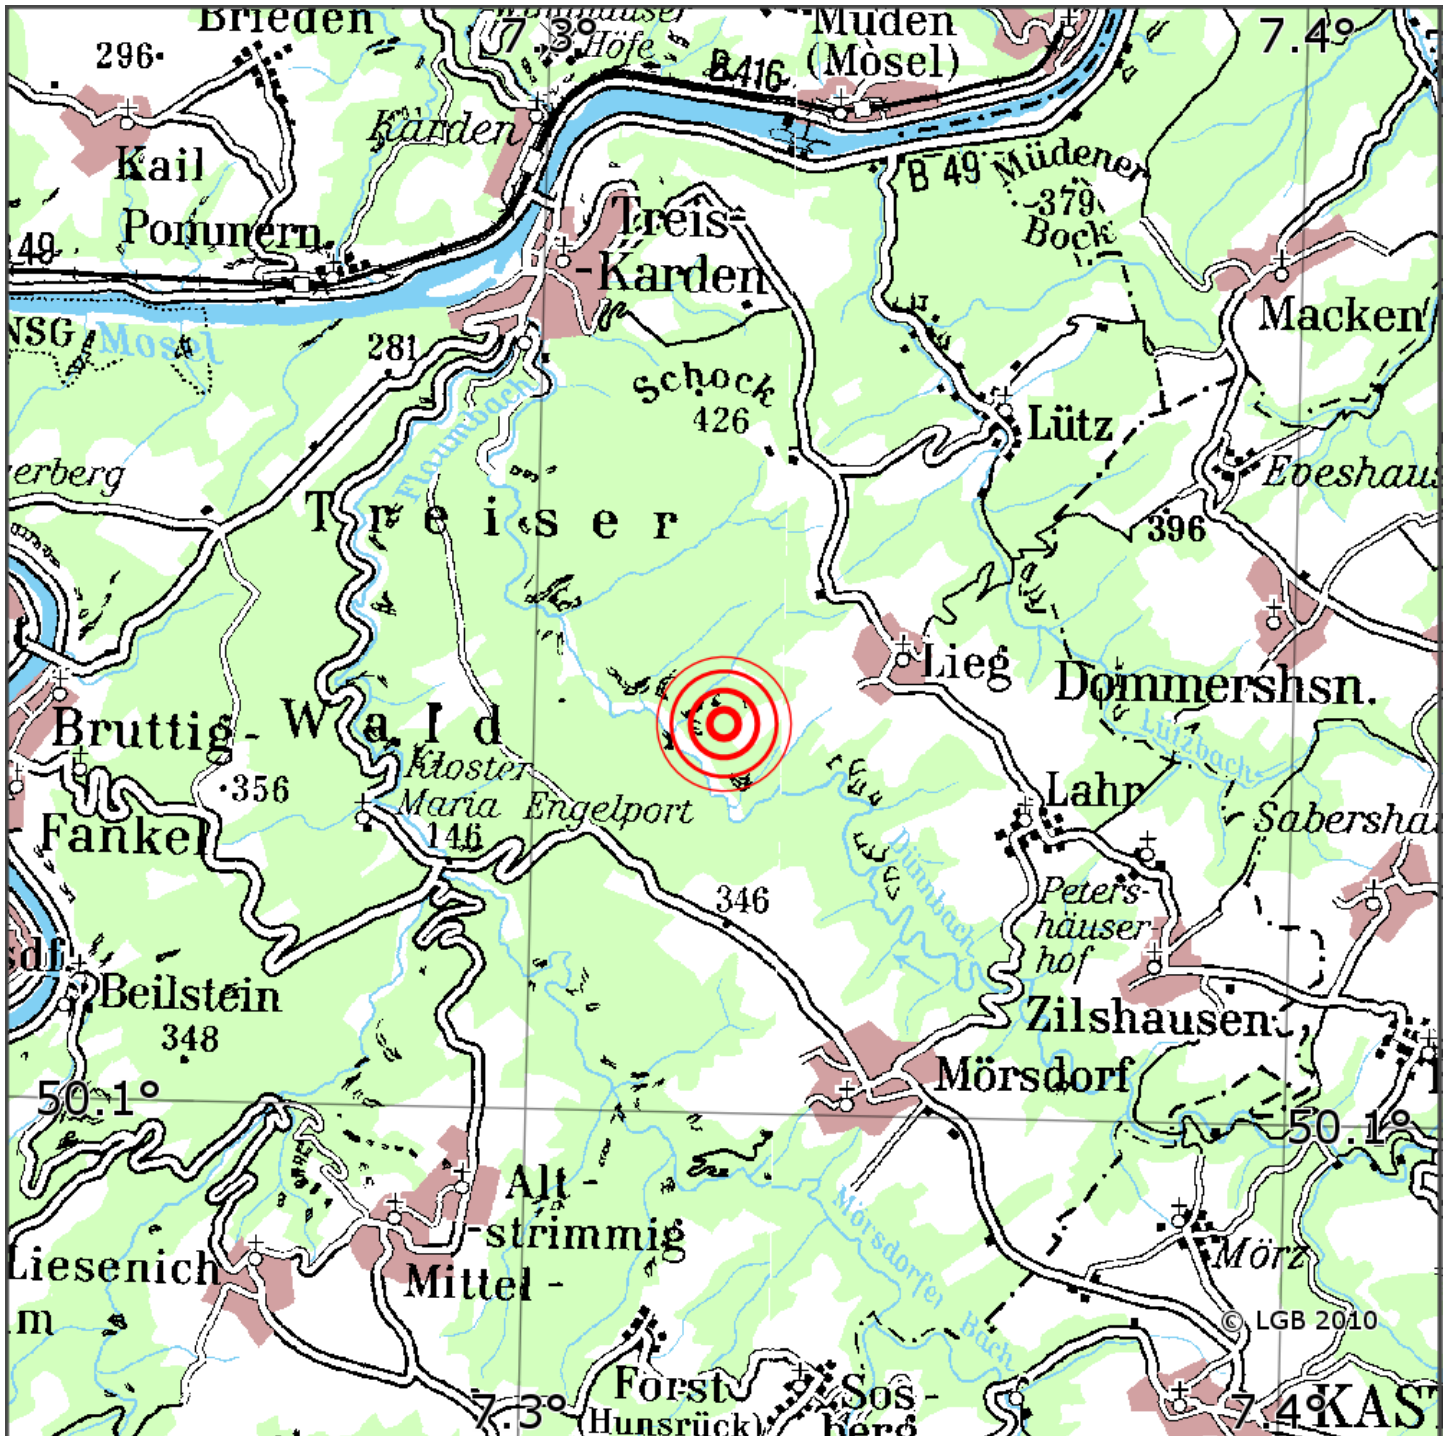

## Manuelle Erdbebenlokalisierung

Datum:	17.04.2024
Uhrzeit:	20:23:36.62
Ort:	Lieg/Lkrs. Cochem-Zell/RLP
Lage des Epizentrums:	
Länge:	07.325
Breite:	50.133
Tiefe:	12
Magnitude:	0.4
Qualität:	A

Kartendarstellung auf Grundlage der DTK200-v © Bundesamt für Kartographie und Geodäsie, 2010