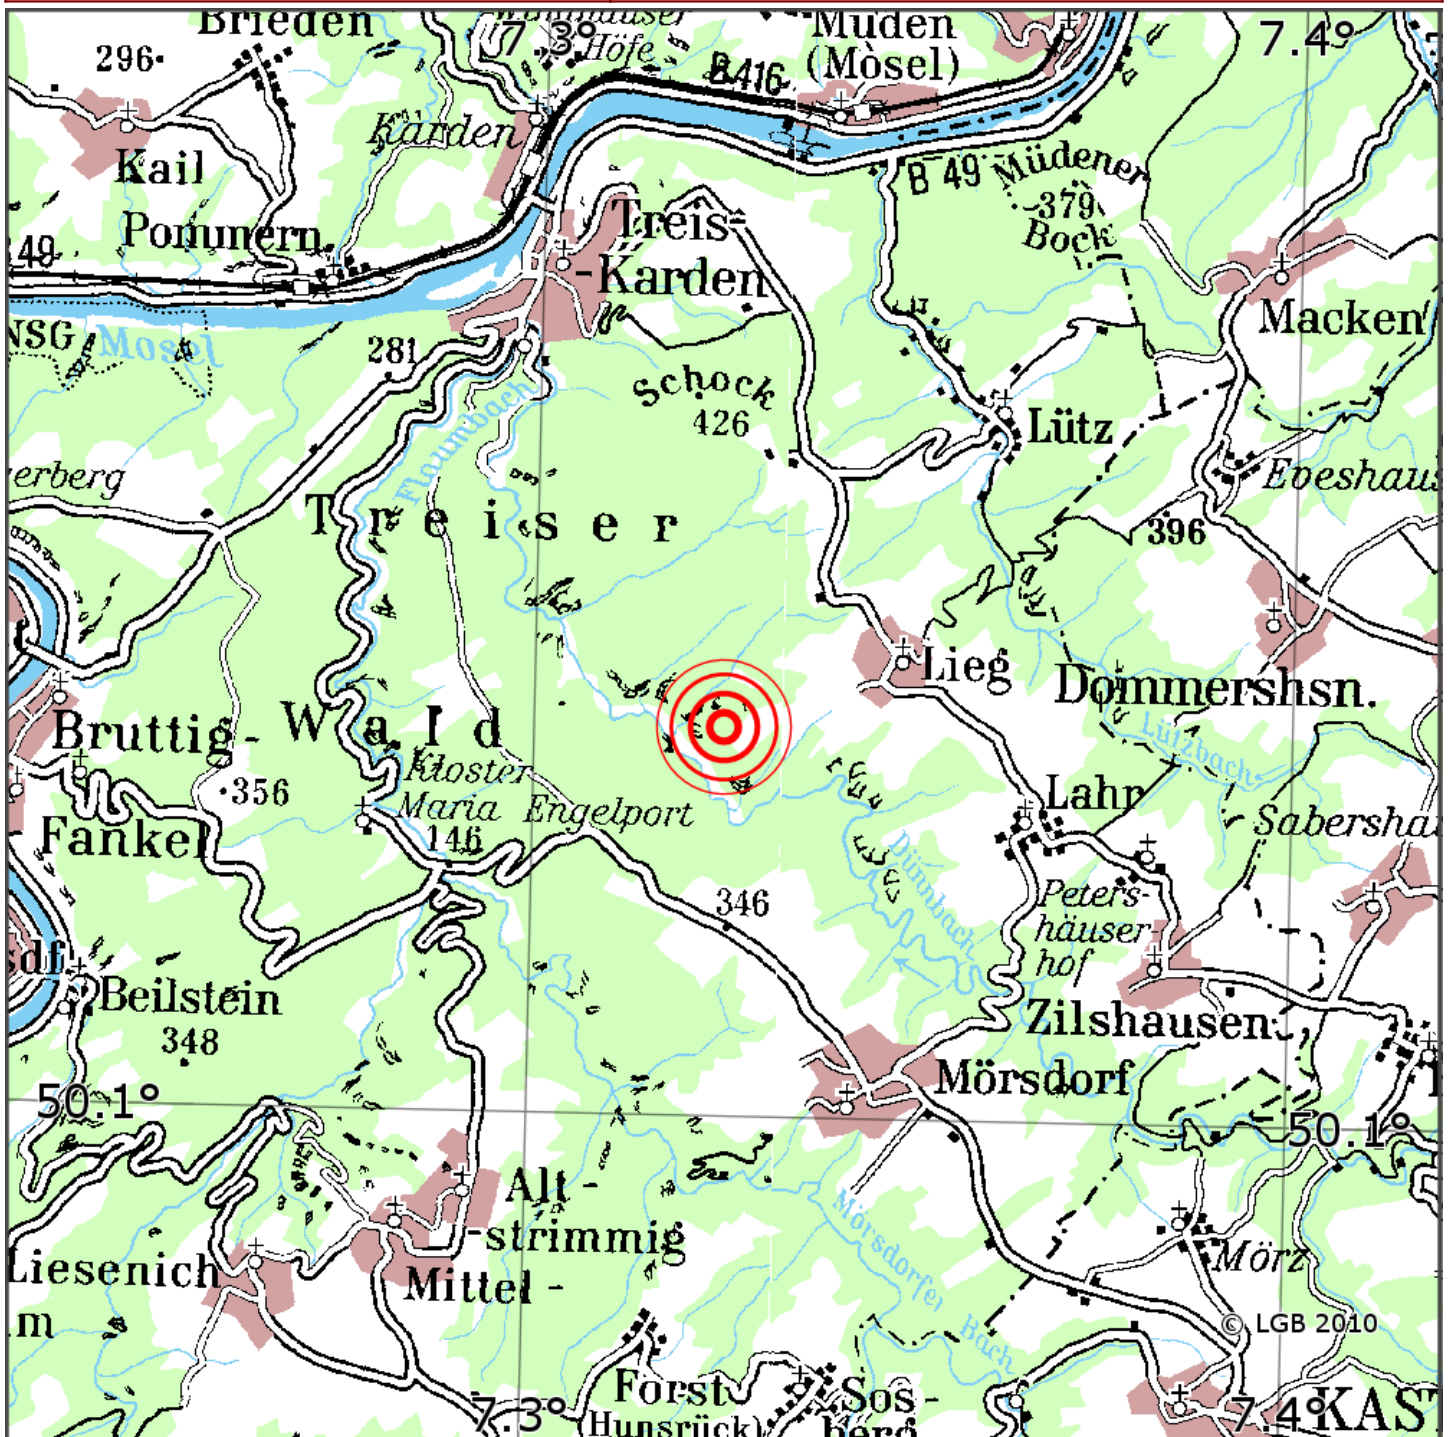

Manuelle Erdbebenlokalisierung

Datum:	17.04.2024
Uhrzeit:	20:23:36.62
Ort:	Lieg/Lkrs. Cochem-Zell/RLP
Lage des Epizentrums:	
Länge:	07.325
Breite:	50.133
Tiefe:	12
Magnitude:	0.4
Qualität:	A

Kartendarstellung auf Grundlage der DTK200-v © Bundesamt für Kartographie und Geodäsie, 2010