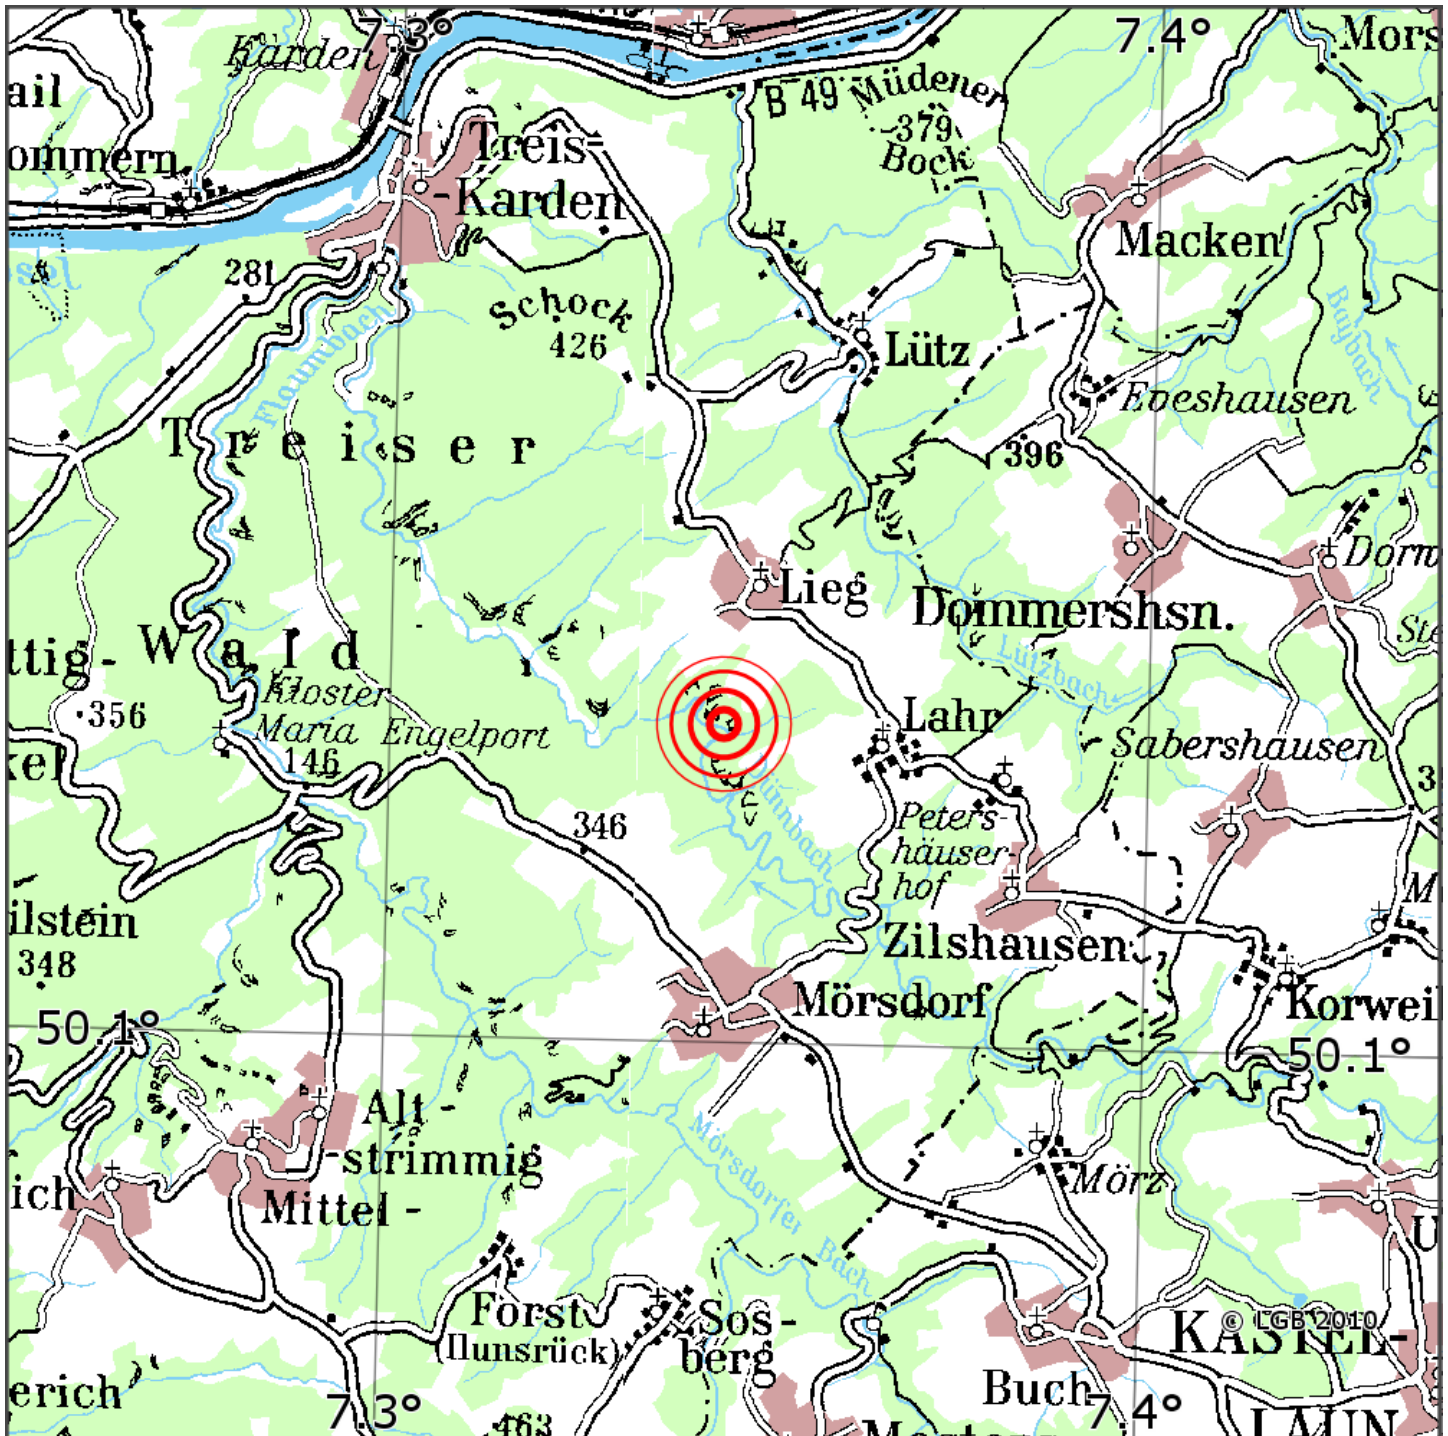

Manuelle Erdbebenlokalisierung

Datum:	18.04.2024
Uhrzeit:	13:09:13.29
Ort:	Lieg/Lkrs. Cochem-Zell/RLP
Lage des Epizentrums:	
Länge:	07.344
Breite:	50.127
Tiefe:	11
Magnitude:	0.5
Qualität:	A

Kartendarstellung auf Grundlage der DTK200-v © Bundesamt für Kartographie und Geodäsie, 2010