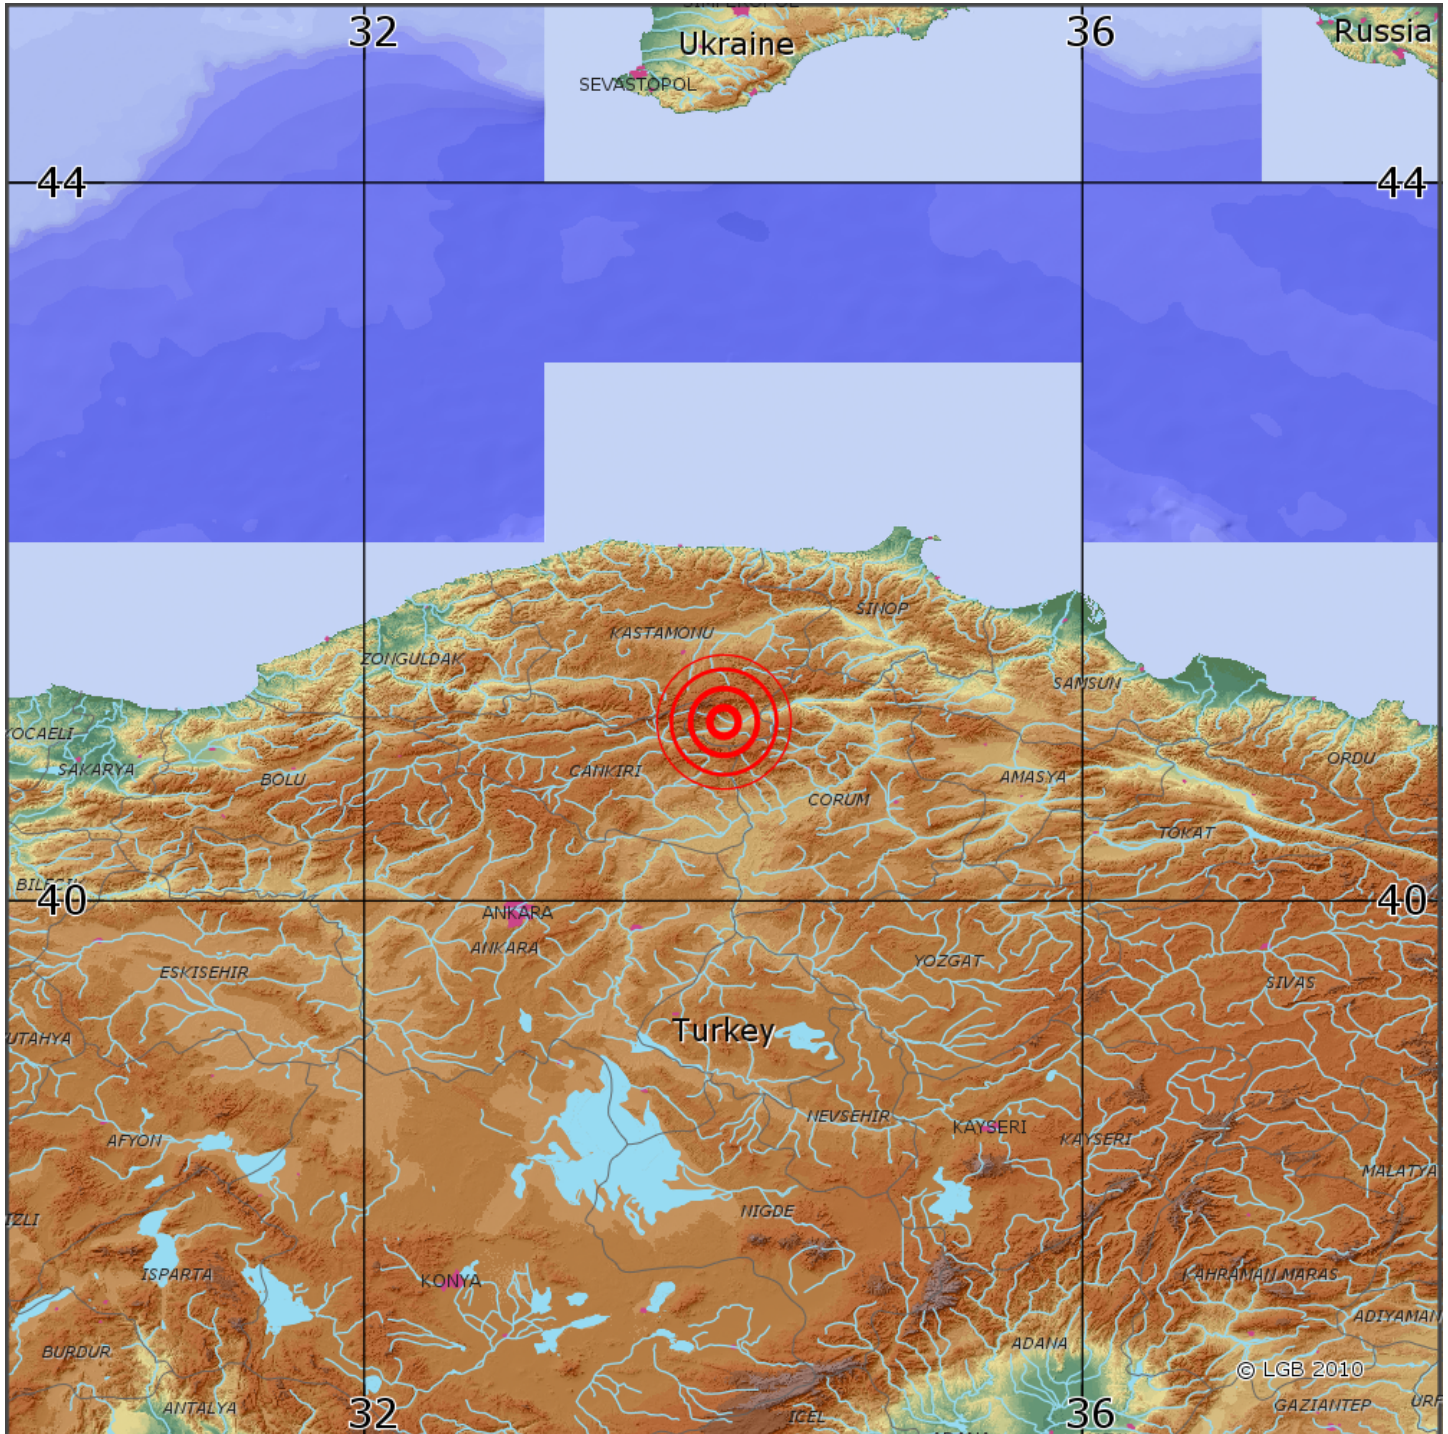

Automatische Erdbebenlokalisierung

Datum:	18.04.2024
Uhrzeit:	15:11:48.00
Ort:	TURKEY
Lage des Epizentrums:	
Länge:	34.000
Breite:	41.000
Tiefe:	n.b.
Magnitude:	5.1
Qualität:	B

© Landesamt für Geologie und Bergbau Rheinland-Pfalz