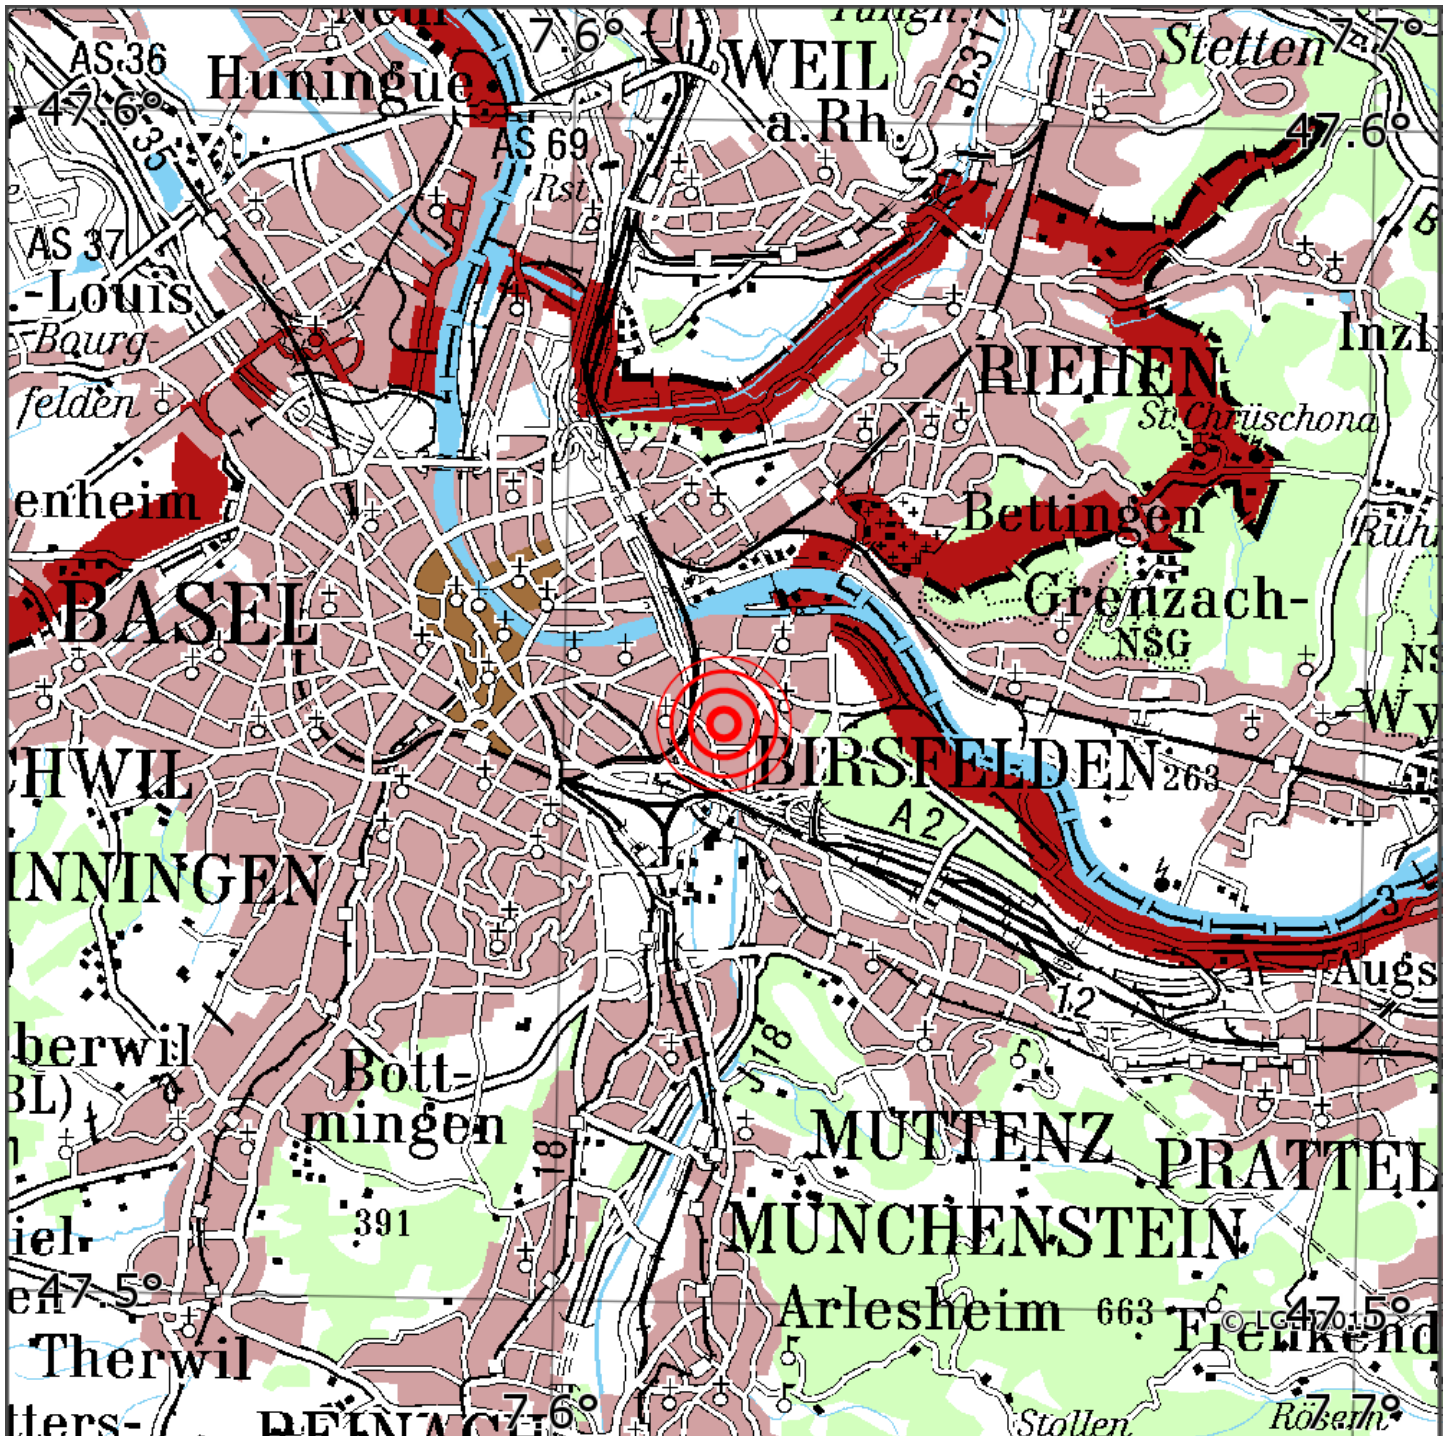

Manuelle Erdbebenlokalisierung

Datum:	19.04.2024
Uhrzeit:	02:12:27.79
Ort:	Basel/CH
Lage des Epizentrums:	
Länge:	07.620
Breite:	47.549
Tiefe:	11
Magnitude:	0.8
Qualität:	A

Kartendarstellung auf Grundlage der DTK200-v © Bundesamt für Kartographie und Geodäsie, 2010