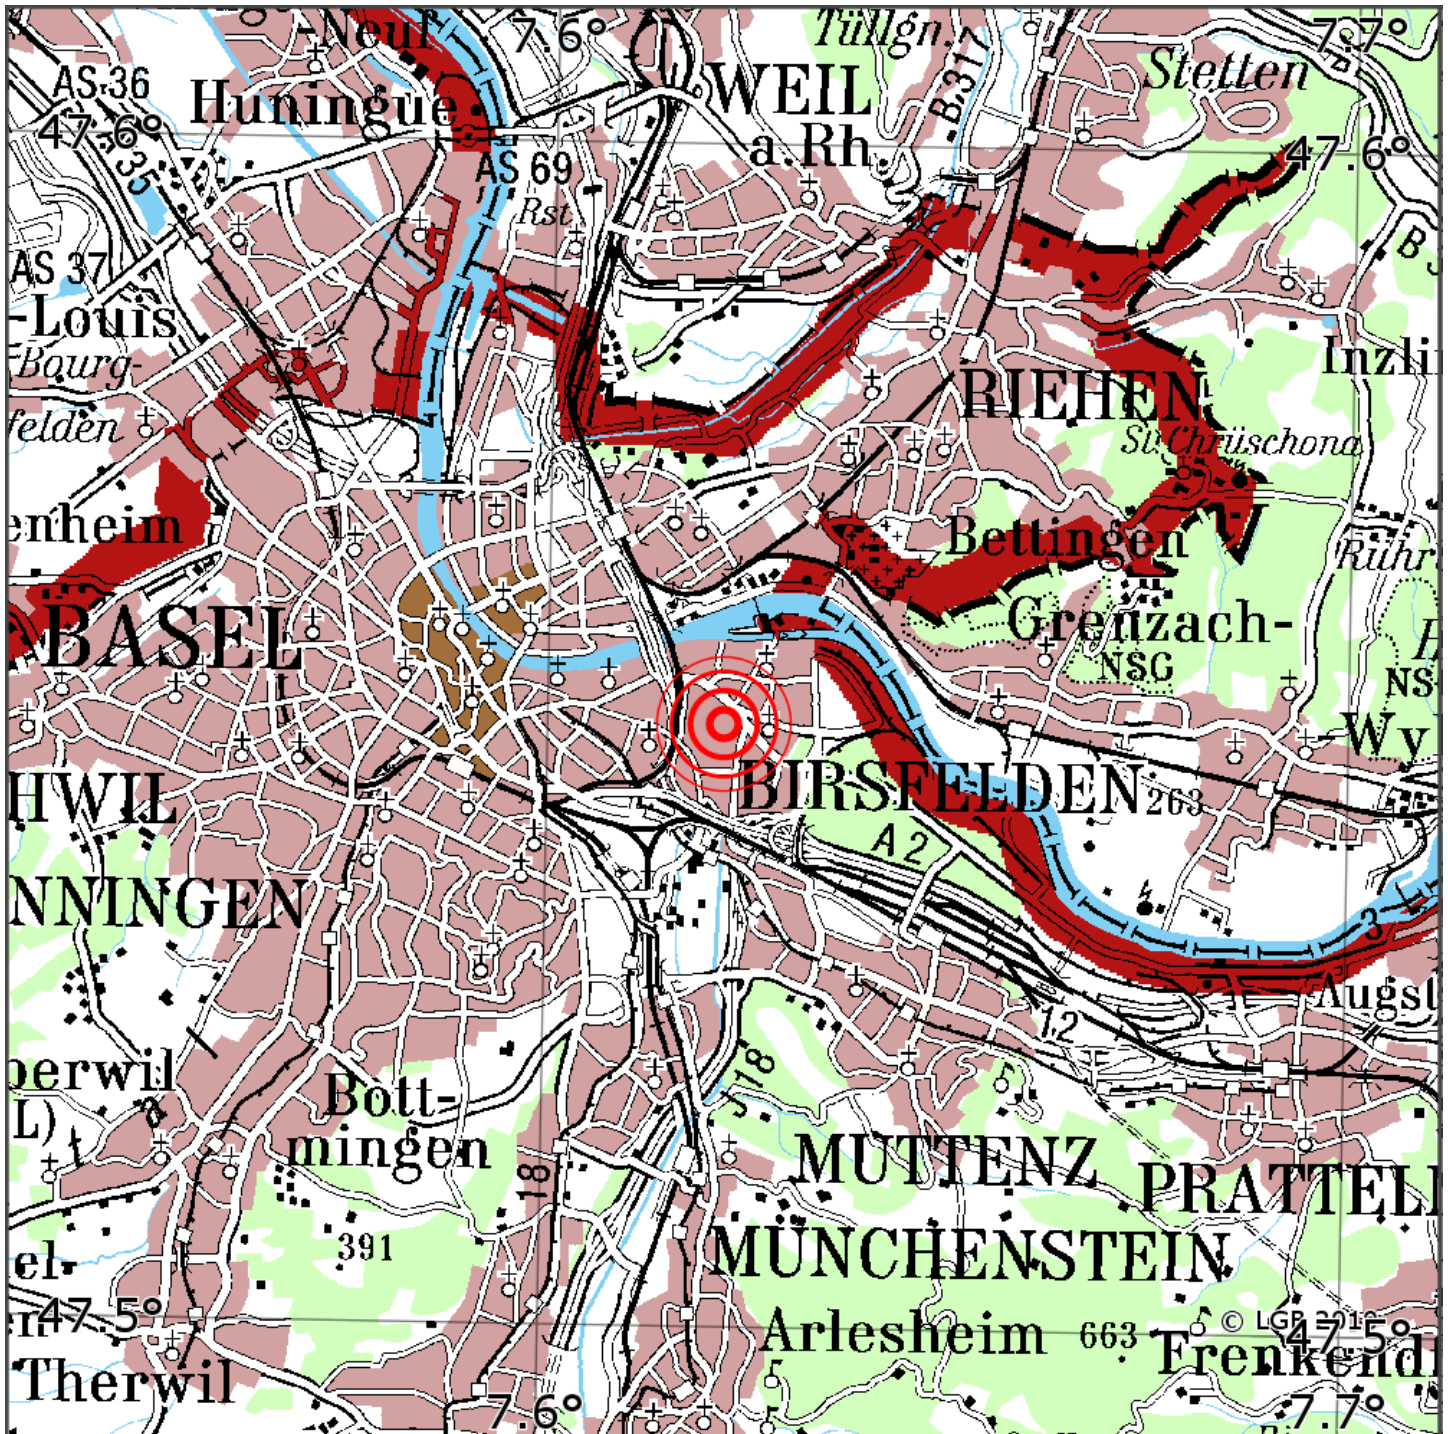

Manuelle Erdbebenlokalisierung

Datum:	19.04.2024
Uhrzeit:	03:56:56.75
Ort:	Basel/Kt. Basel-Stadt/CH
Lage des Epizentrums:	
Länge:	07.622
Breite:	47.551
Tiefe:	12
Magnitude:	0.7
Qualität:	A

Kartendarstellung auf Grundlage der DTK200-v © Bundesamt für Kartographie und Geodäsie, 2010