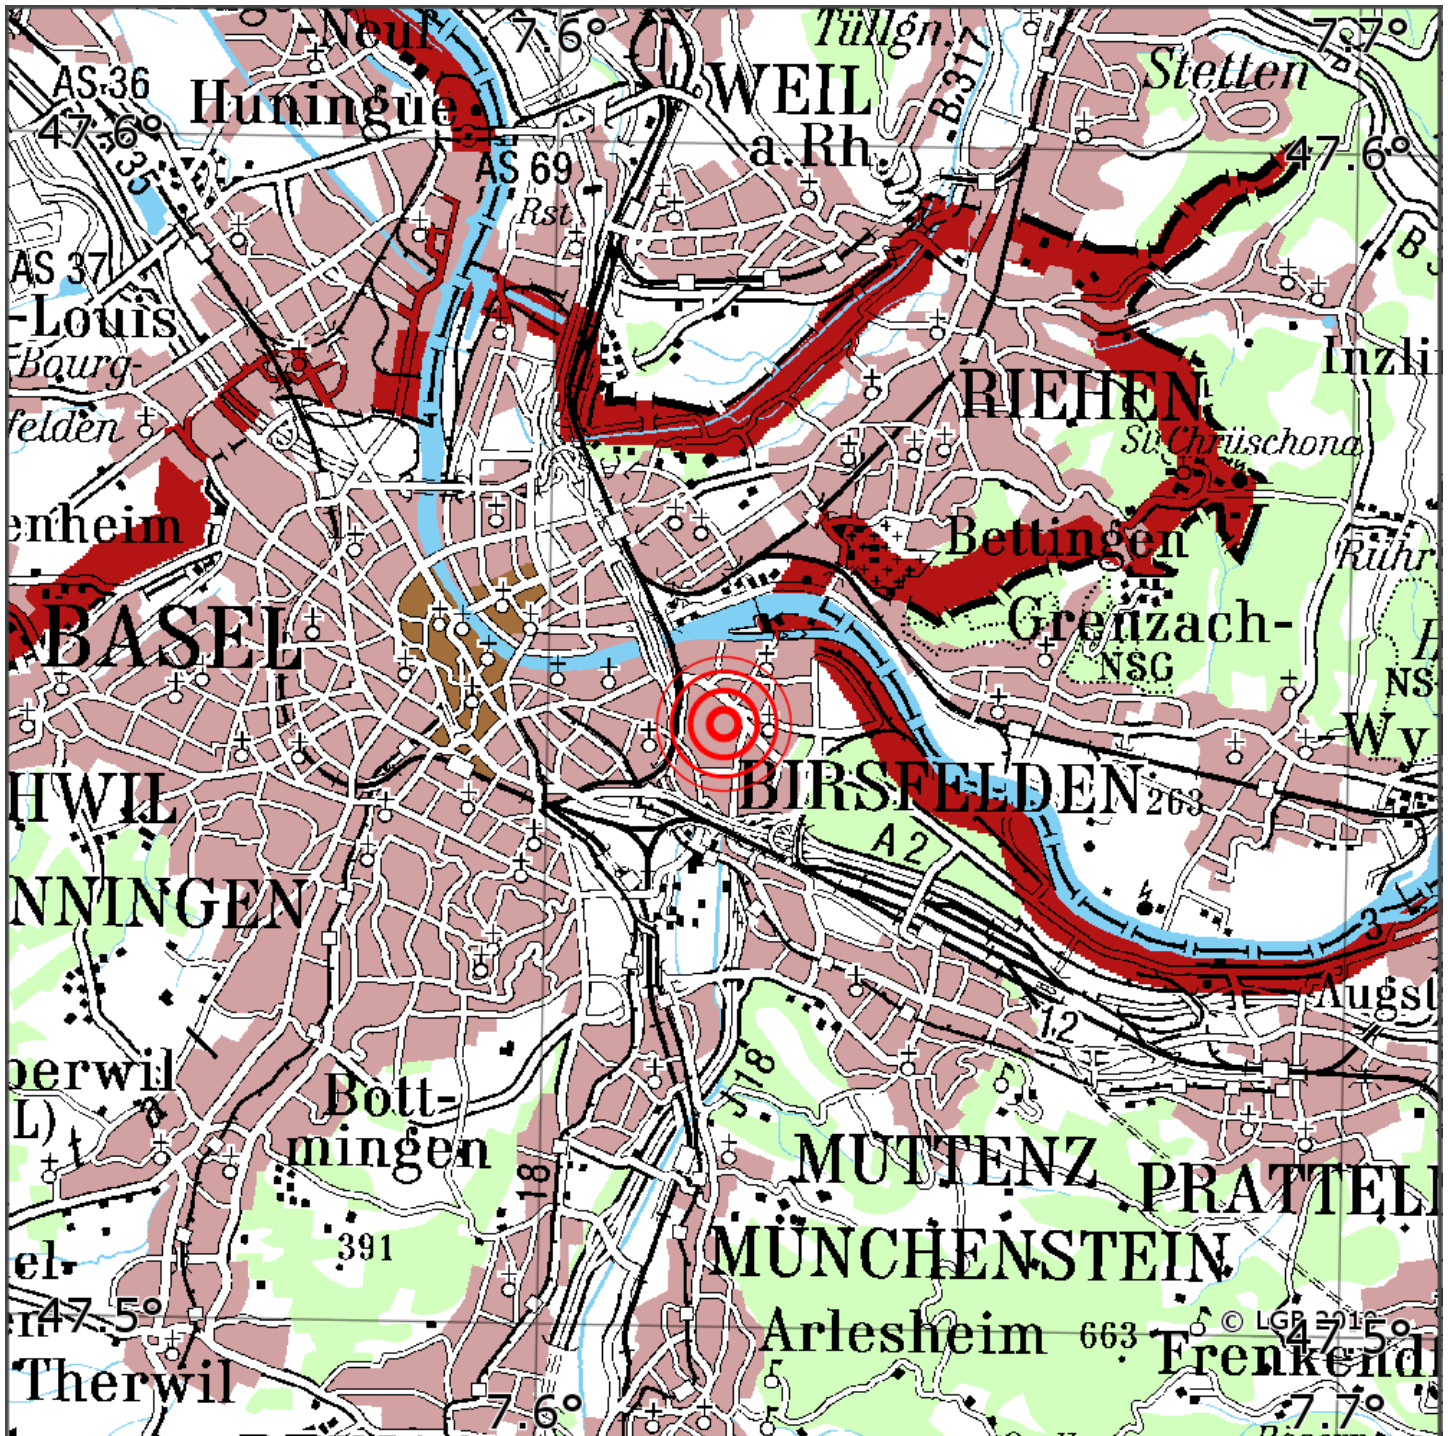

Manuelle Erdbebenlokalisierung

Datum:	19.04.2024
Uhrzeit:	03:56:56.75
Ort:	Basel/Kt. Basel-Stadt/CH
Lage des Epizentrums:	
Länge:	07.622
Breite:	47.551
Tiefe:	12
Magnitude:	0.7
Qualität:	A

Kartendarstellung auf Grundlage der DTK200-v © Bundesamt für Kartographie und Geodäsie, 2010