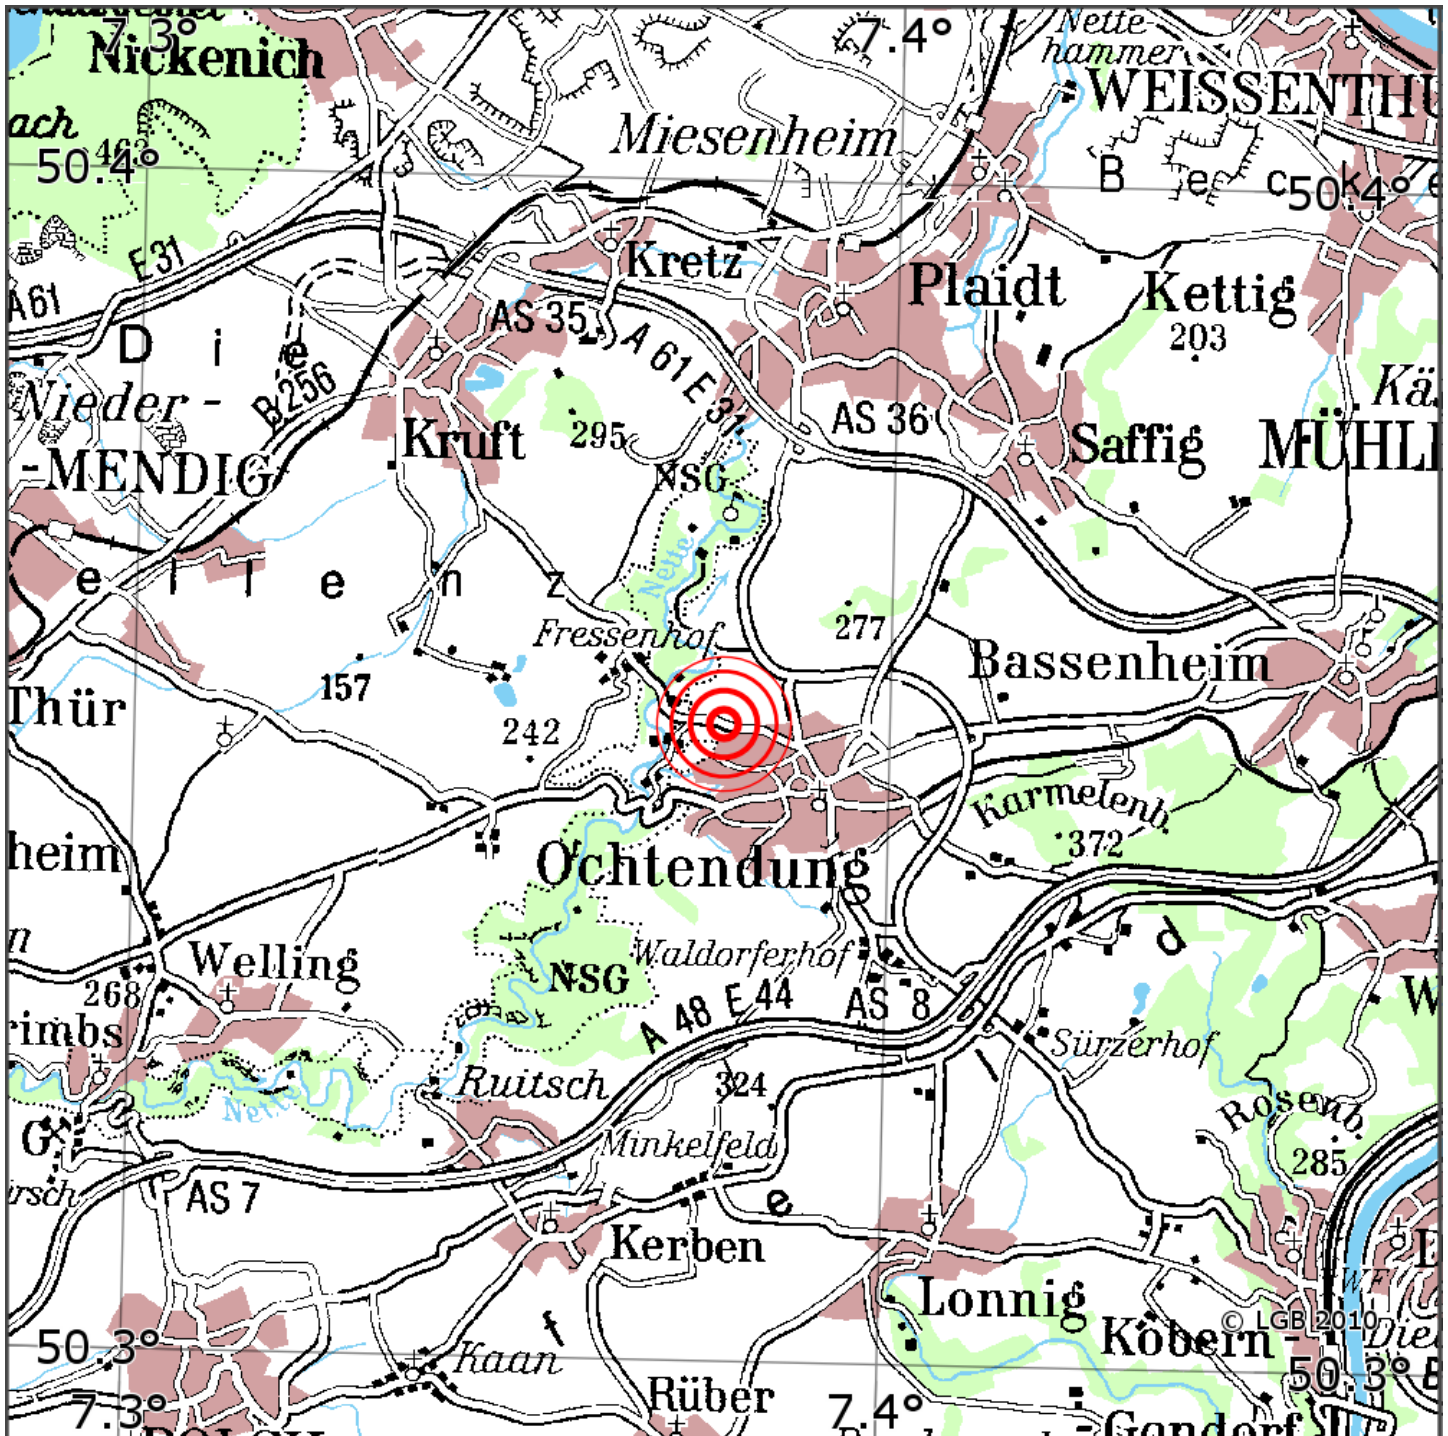

Manuelle Erdbebenlokalisierung

Datum:	22.11.2024
Uhrzeit:	12:30:01.97
Ort:	Ochtendung/Lkrs. Mayen-Koblenz/RLP
Lage des Epizentrums:	
Länge:	07.378
Breite:	50.354
Tiefe:	10
Magnitude:	0.6
Qualität:	A

Kartendarstellung auf Grundlage der DTK200-v © Bundesamt für Kartographie und Geodäsie, 2010