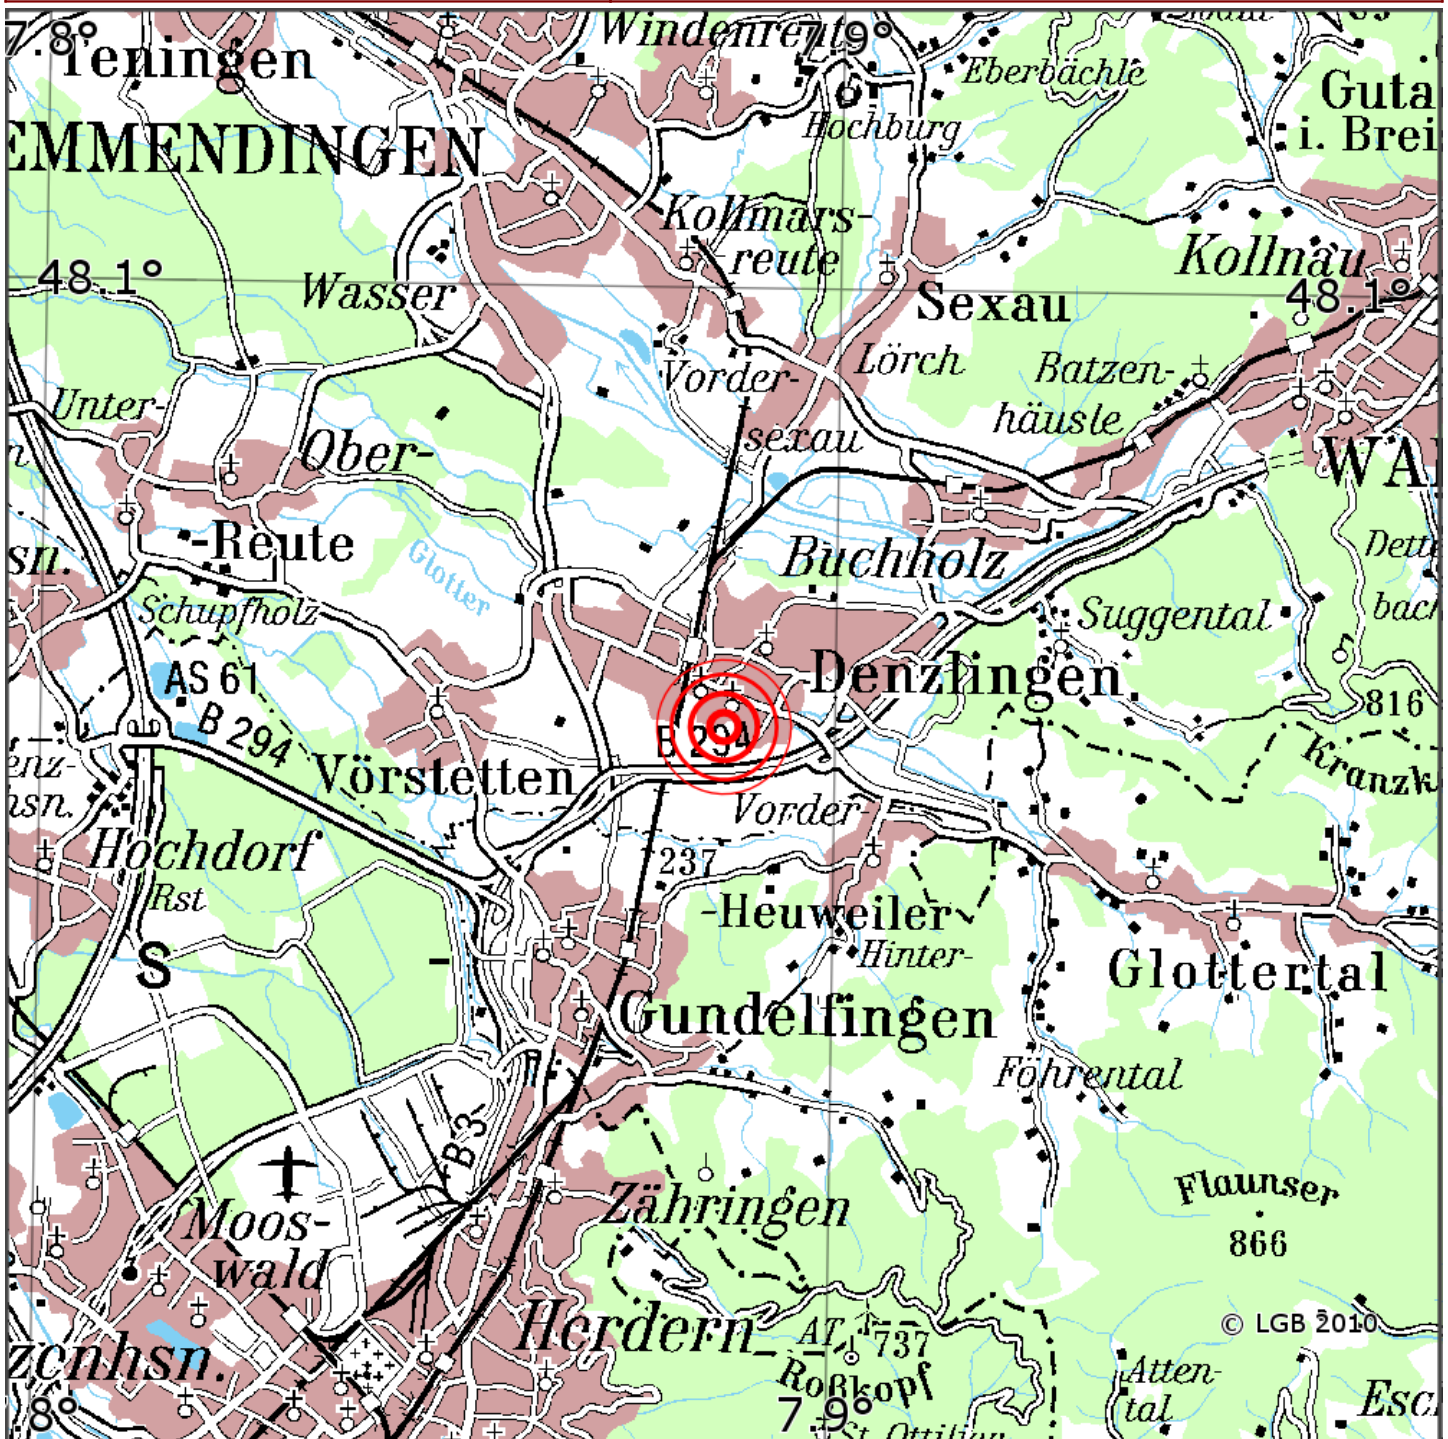

Manuelle Erdbebenlokalisierung

Datum:	22.11.2024
Uhrzeit:	14:18:03.90
Ort:	Denzlingen/Lkrs. Emmendingen/BW
Lage des Epizentrums:	
Länge:	07.886
Breite:	48.063
Tiefe:	12
Magnitude:	0.6
Qualität:	A

Kartendarstellung auf Grundlage der DTK200-v © Bundesamt für Kartographie und Geodäsie, 2010