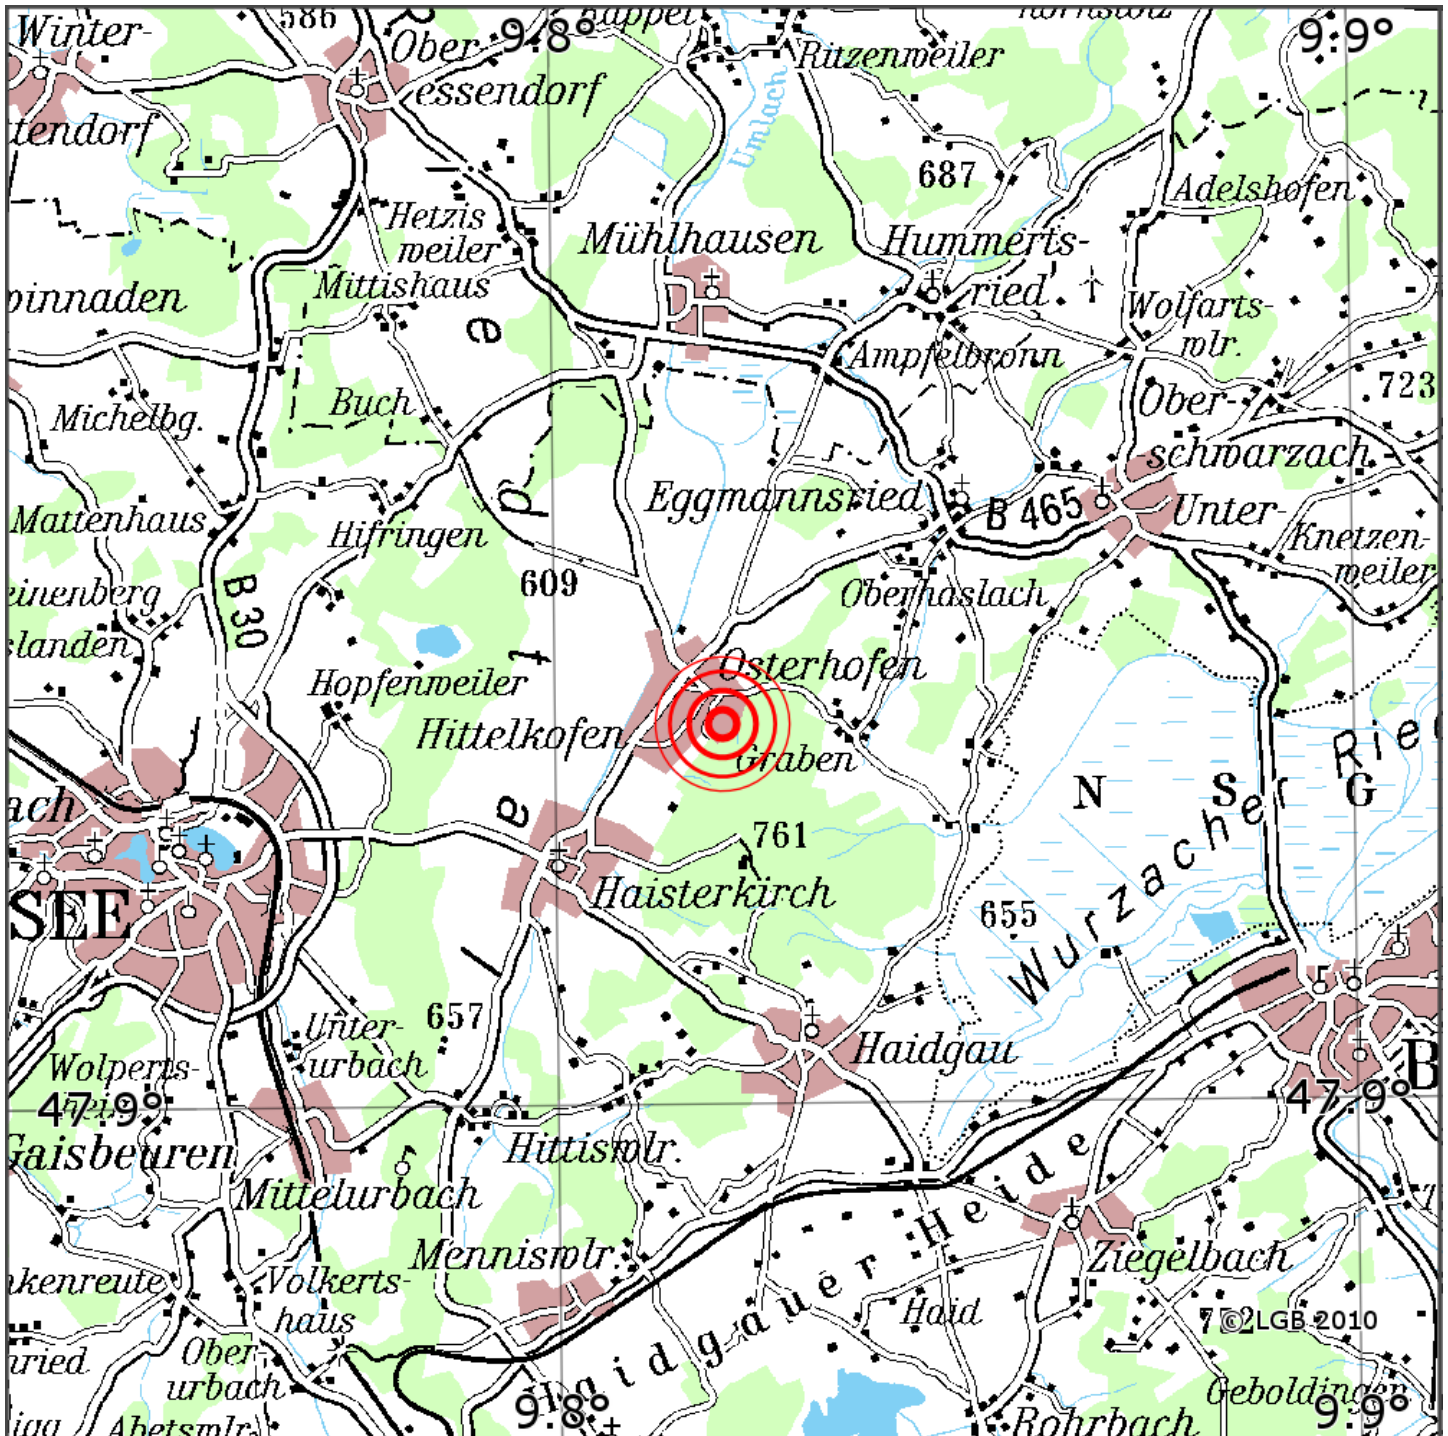

Manuelle Erdbebenlokalisierung

Datum:	23.11.2024
Uhrzeit:	04:13:15.25
Ort:	Bad Waldsee/Lkrs. Ravensburg/BW
Lage des Epizentrums:	
Länge:	09.821
Breite:	47.932
Tiefe:	30
Magnitude:	1.8
Qualität:	A

Kartendarstellung auf Grundlage der DTK200-v © Bundesamt für Kartographie und Geodäsie, 2010