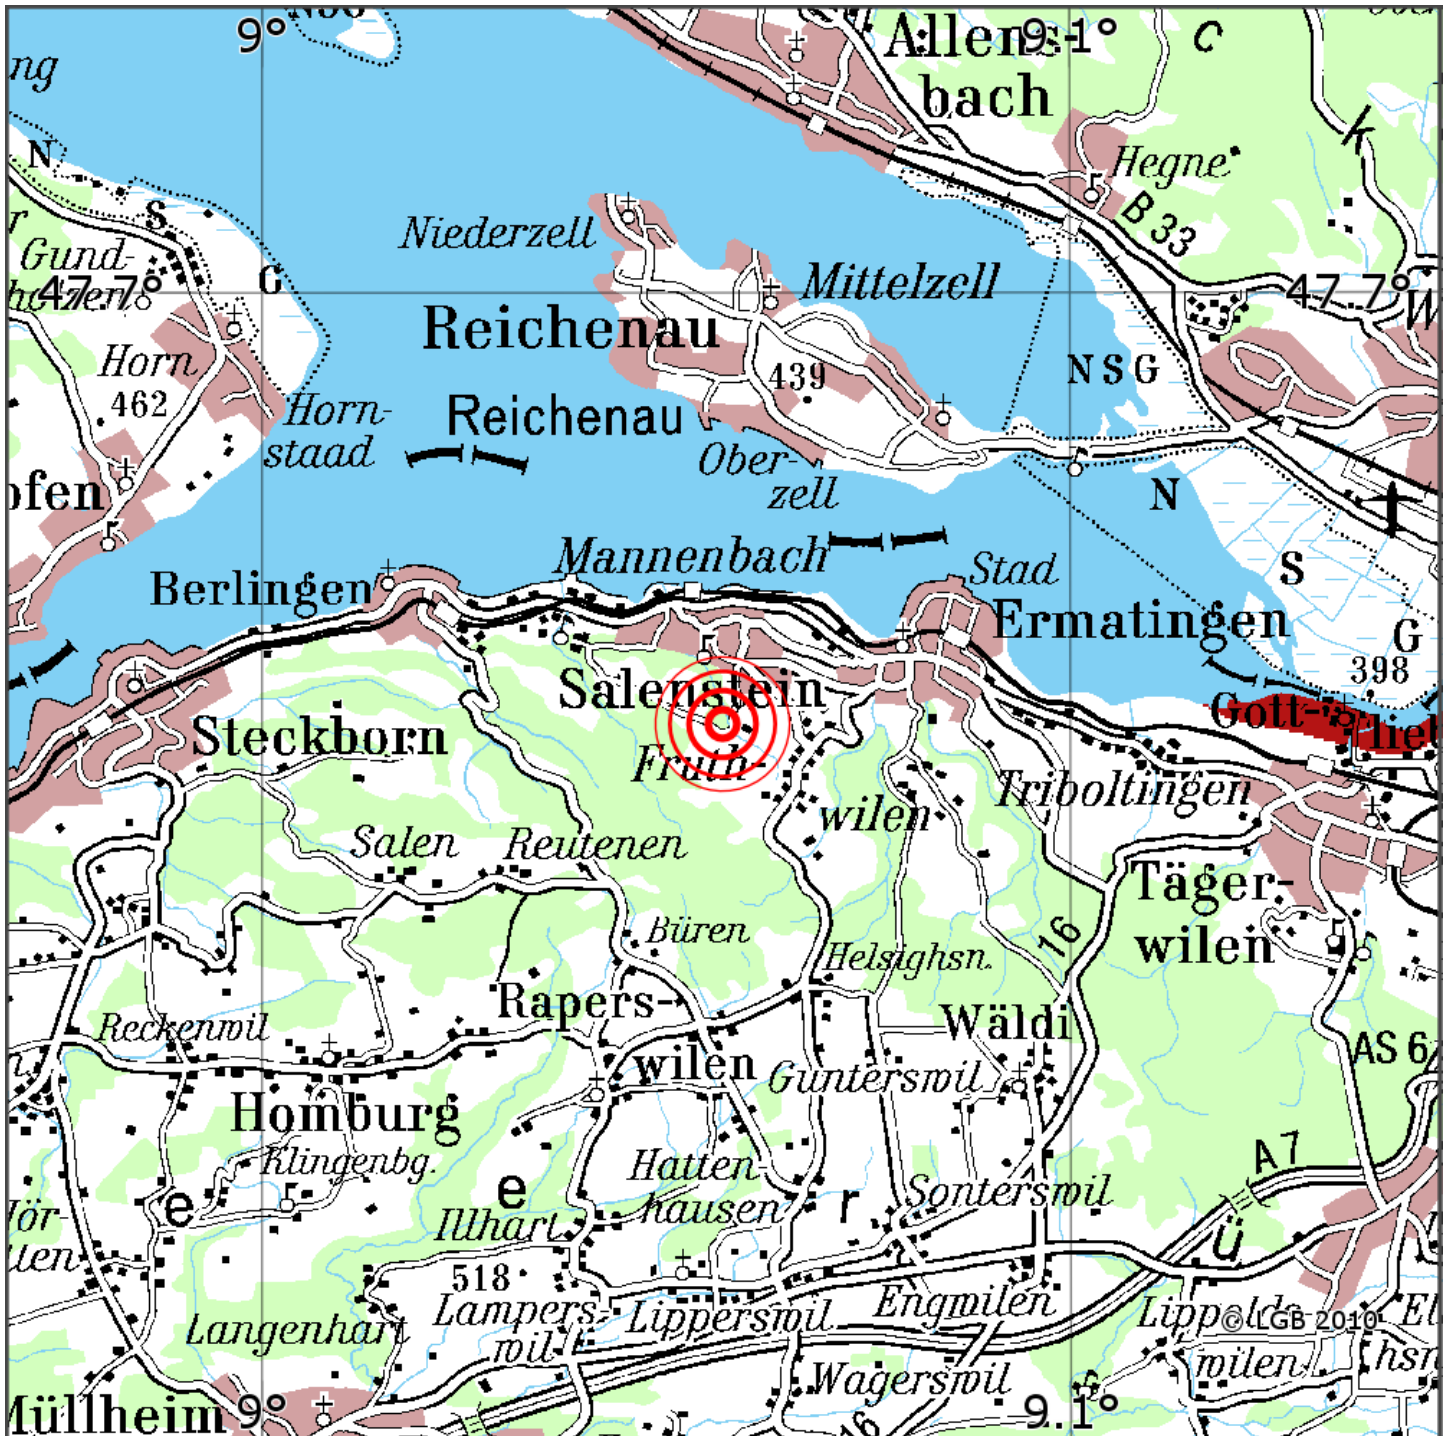

Manuelle Erdbebenlokalisierung

Datum:	24.11.2024
Uhrzeit:	02:34:31.79
Ort:	Salenstein/Kanton Thurgau/CH
Lage des Epizentrums:	
Länge:	09.057
Breite:	47.664
Tiefe:	5
Magnitude:	2.7
Qualität:	A

Kartendarstellung auf Grundlage der DTK200-v © Bundesamt für Kartographie und Geodäsie, 2010