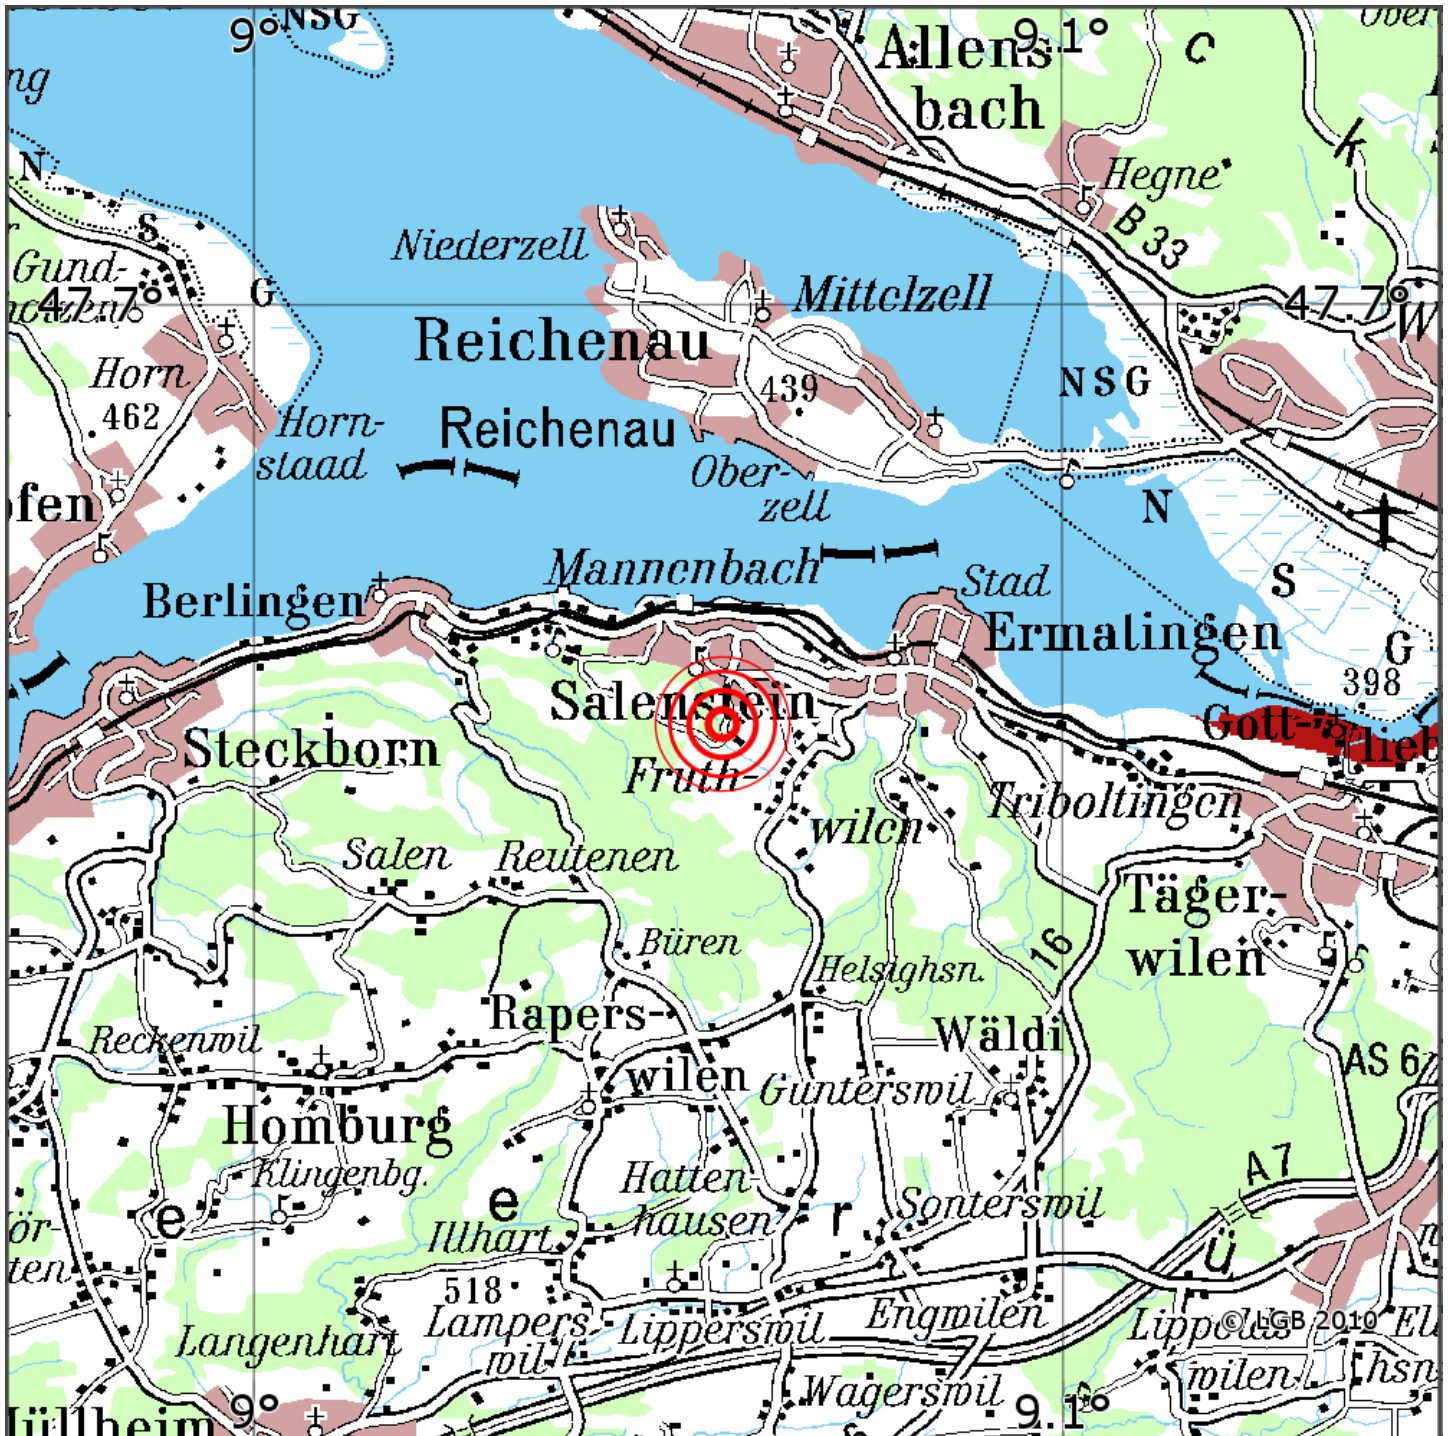

Manuelle Erdbebenlokalisierung

Datum:	24.11.2024
Uhrzeit:	02:37:13.73
Ort:	Salenstein/Kanton Thurgau/CH
Lage des Epizentrums:	
Länge:	09.058
Breite:	47.665
Tiefe:	6
Magnitude:	1.4
Qualität:	A

Kartendarstellung auf Grundlage der DTK200-v © Bundesamt für Kartographie und Geodäsie, 2010