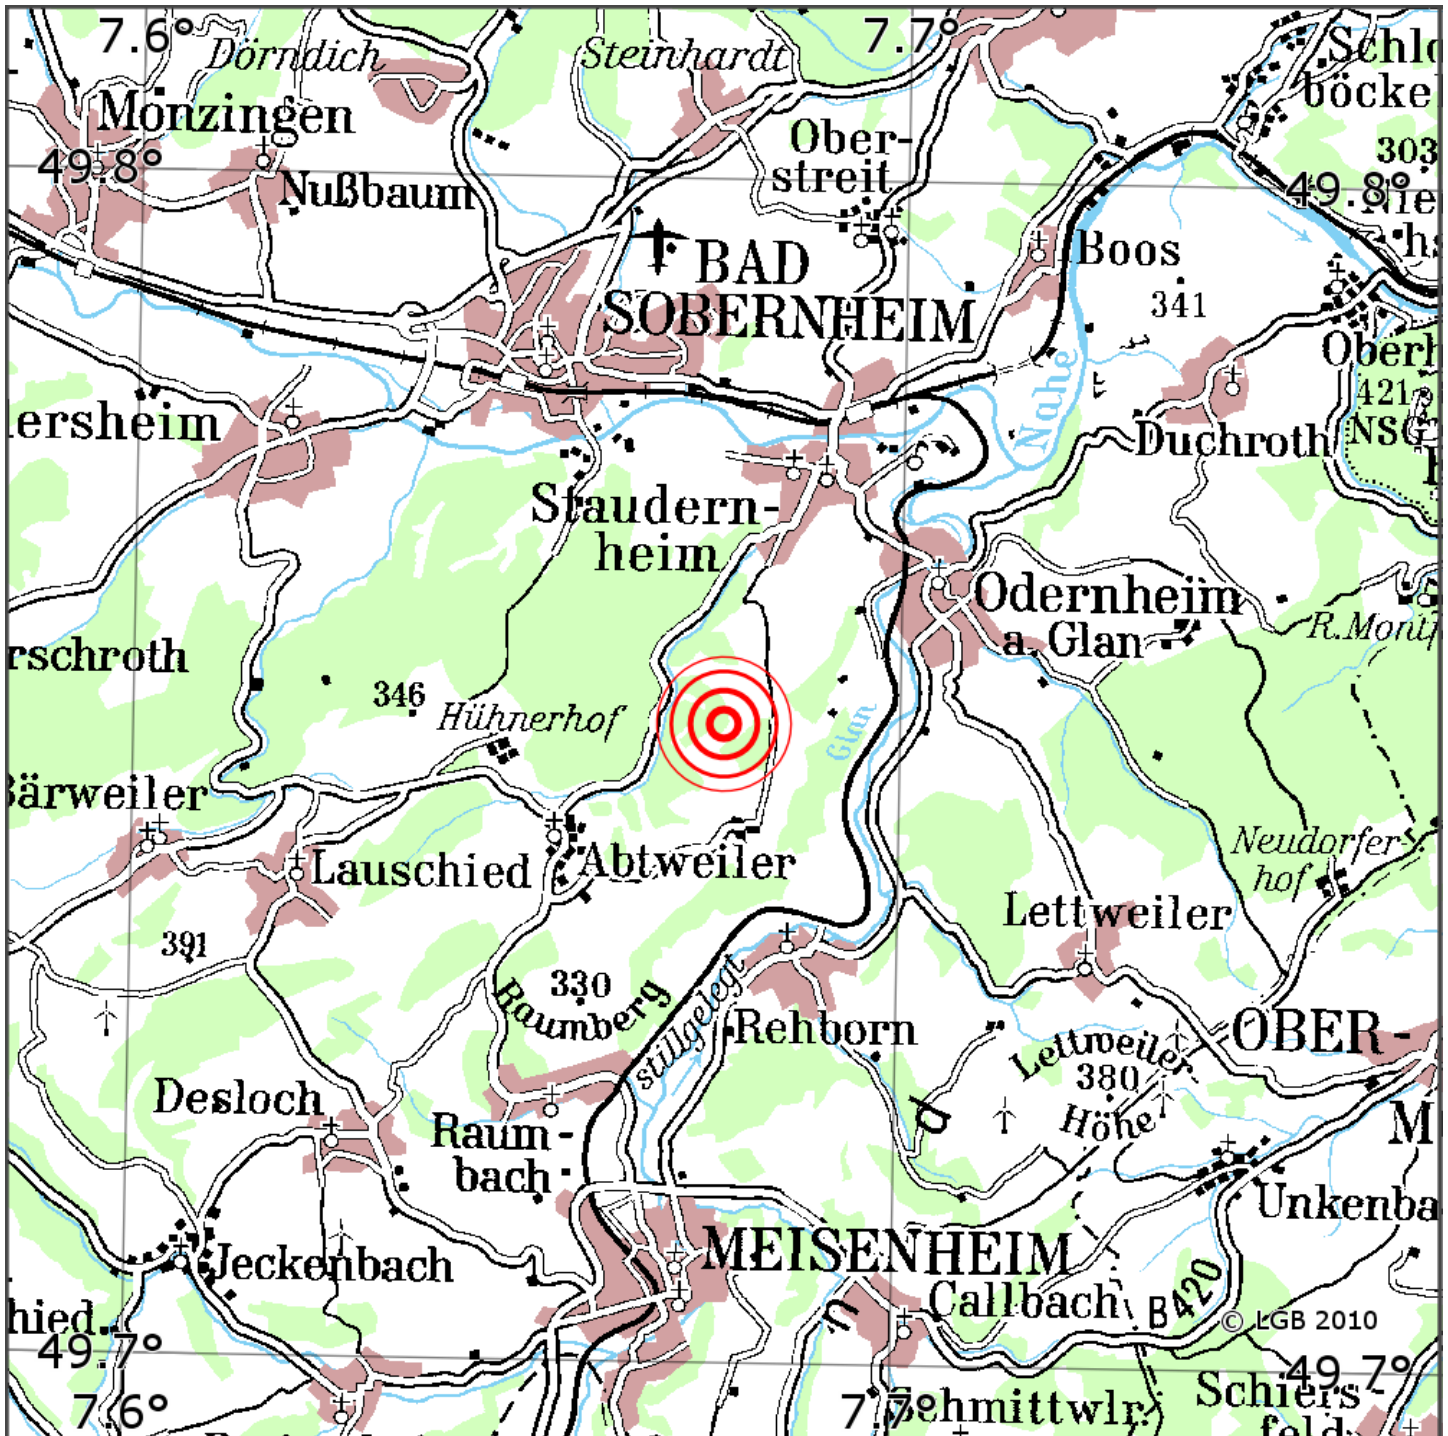

Manuelle Erdbebenlokalisierung

Datum:	25.11.2024
Uhrzeit:	23:53:27.92
Ort:	Abtweiler/Lkrs. Bad Kreuznach/RLP
Lage des Epizentrums:	
Länge:	07.677
Breite:	49.754
Tiefe:	7*
Magnitude:	1.5
Qualität:	A

Kartendarstellung auf Grundlage der DTK200-v © Bundesamt für Kartographie und Geodäsie, 2010