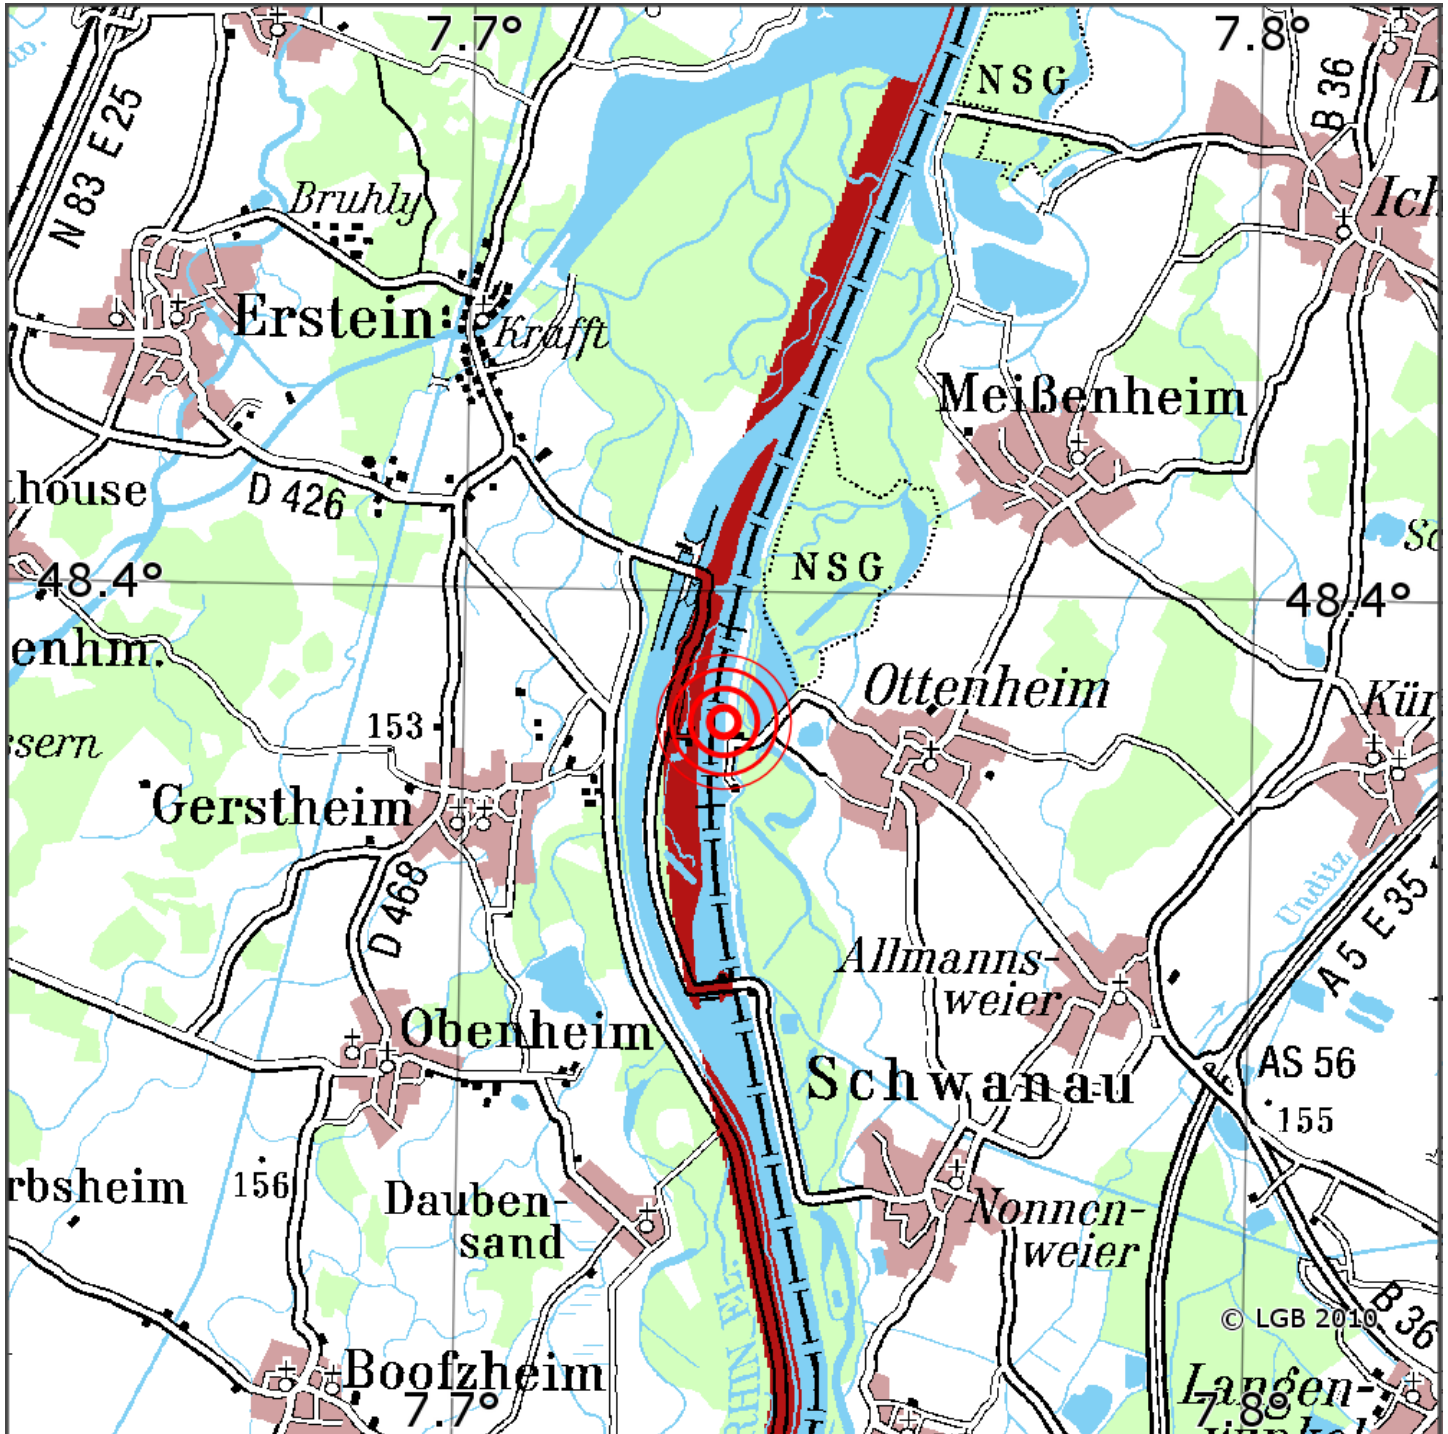

Manuelle Erdbebenlokalisierung

Datum:	26.11.2024
Uhrzeit:	22:17:18.97
Ort:	Schwanau/Ortenaukreis/BW
Lage des Epizentrums:	
Länge:	07.733
Breite:	48.389
Tiefe:	8
Magnitude:	1.4
Qualität:	A

Kartendarstellung auf Grundlage der DTK200-v © Bundesamt für Kartographie und Geodäsie, 2010