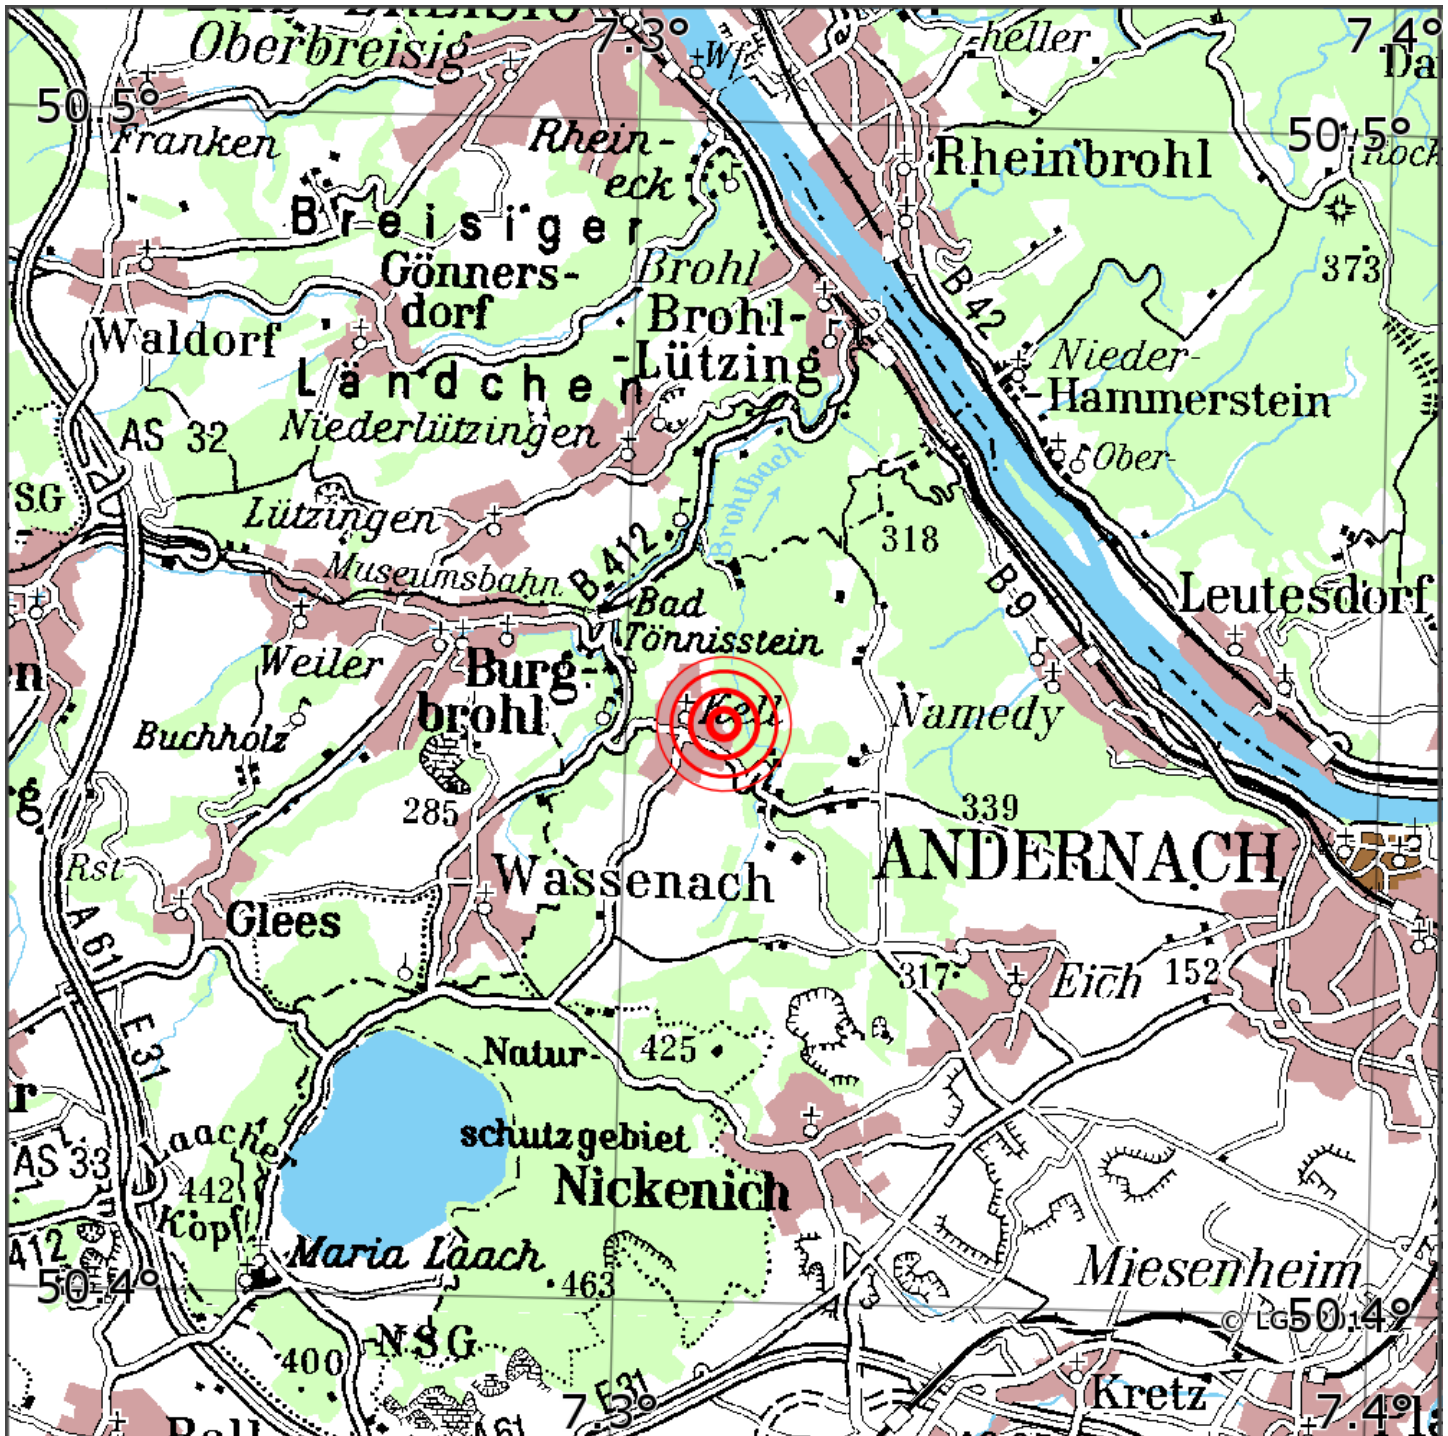

Manuelle Erdbebenlokalisierung

Datum:	29.11.2024
Uhrzeit:	10:03:14.65
Ort:	Andernach/Lkrs. Mayen-Koblenz/RLP
Lage des Epizentrums:	
Länge:	07.313
Breite:	50.449
Tiefe:	12
Magnitude:	0.5
Qualität:	A

Kartendarstellung auf Grundlage der DTK200-v © Bundesamt für Kartographie und Geodäsie, 2010