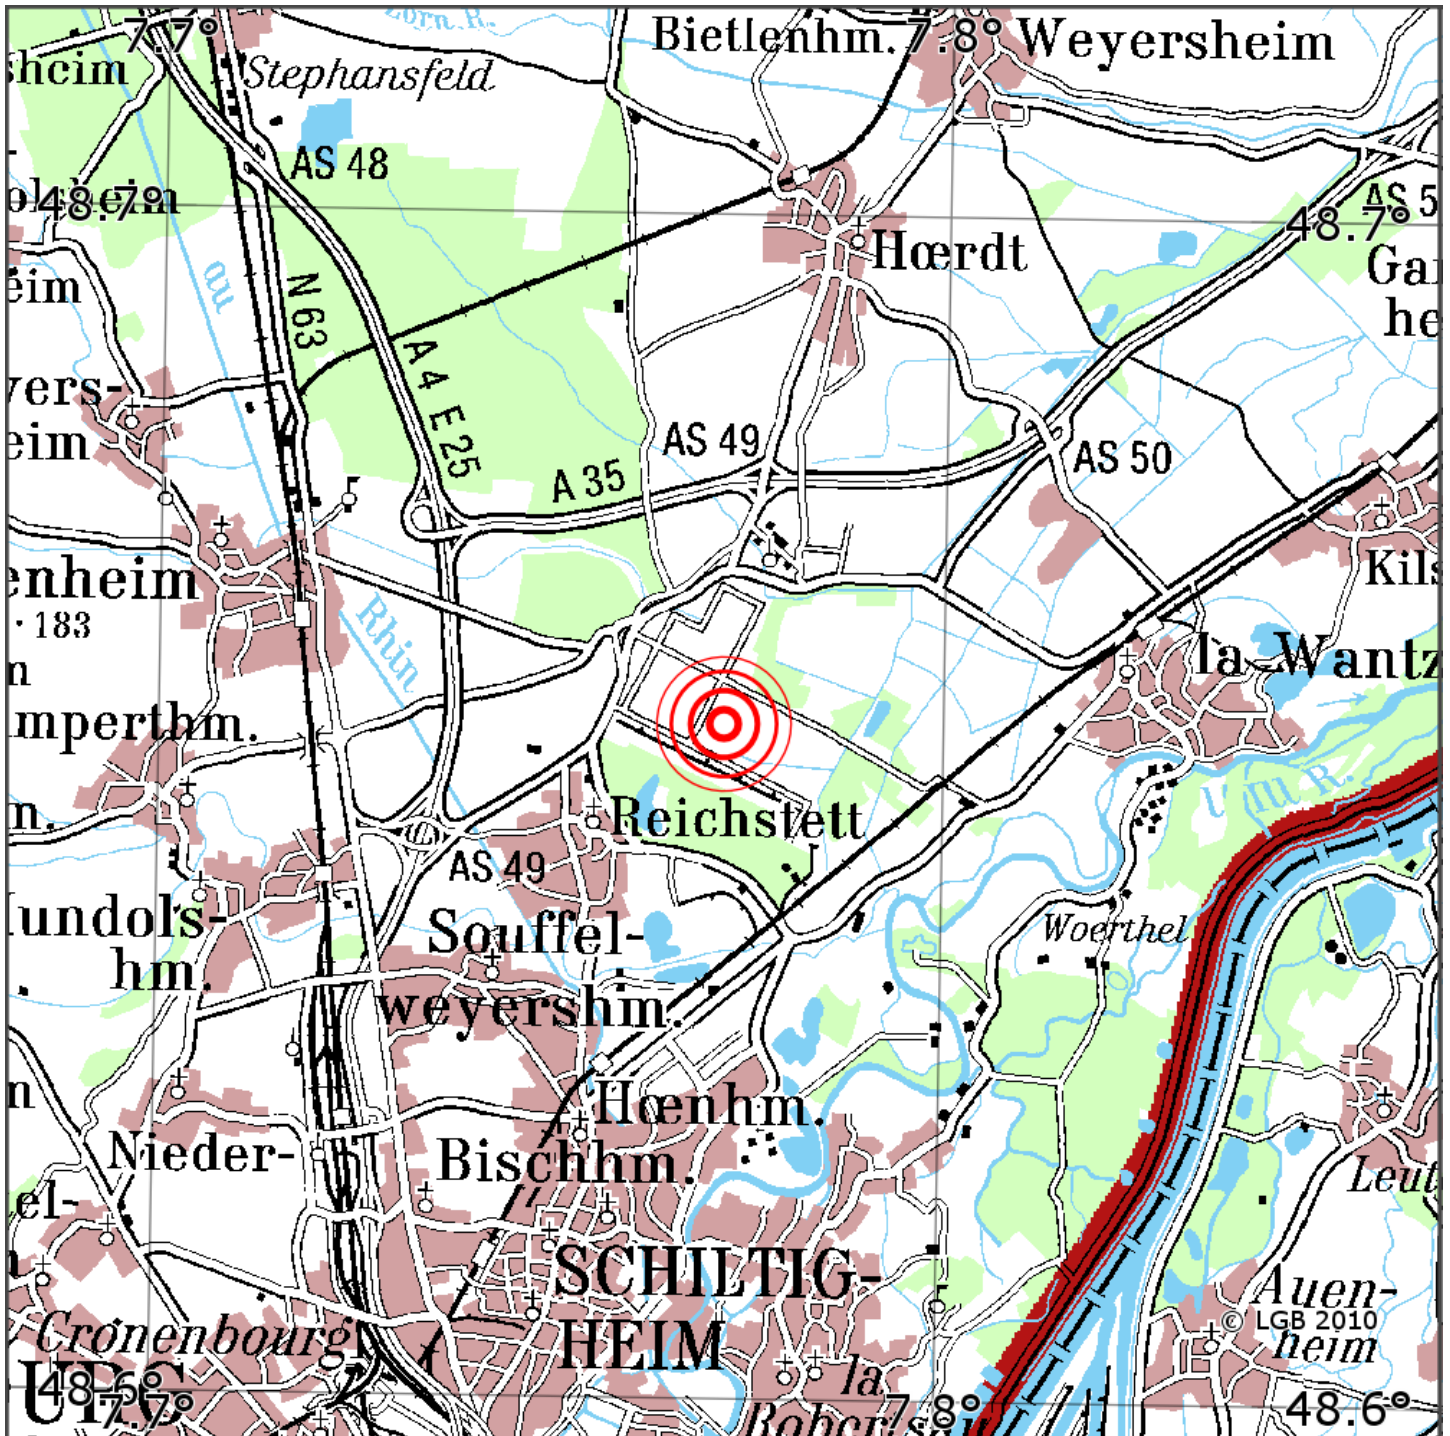

## Manuelle Erdbebenlokalisierung

Datum:	28.11.2024
Uhrzeit:	19:37:32.03
Ort:	Vendenheim/Dep. Bas-Rhin/F
Lage des Epizentrums:	
Länge:	07.772
Breite:	48.657
Tiefe:	5*
Magnitude:	0.7
Qualität:	A

Kartendarstellung auf Grundlage der DTK200-v © Bundesamt für Kartographie und Geodäsie, 2010