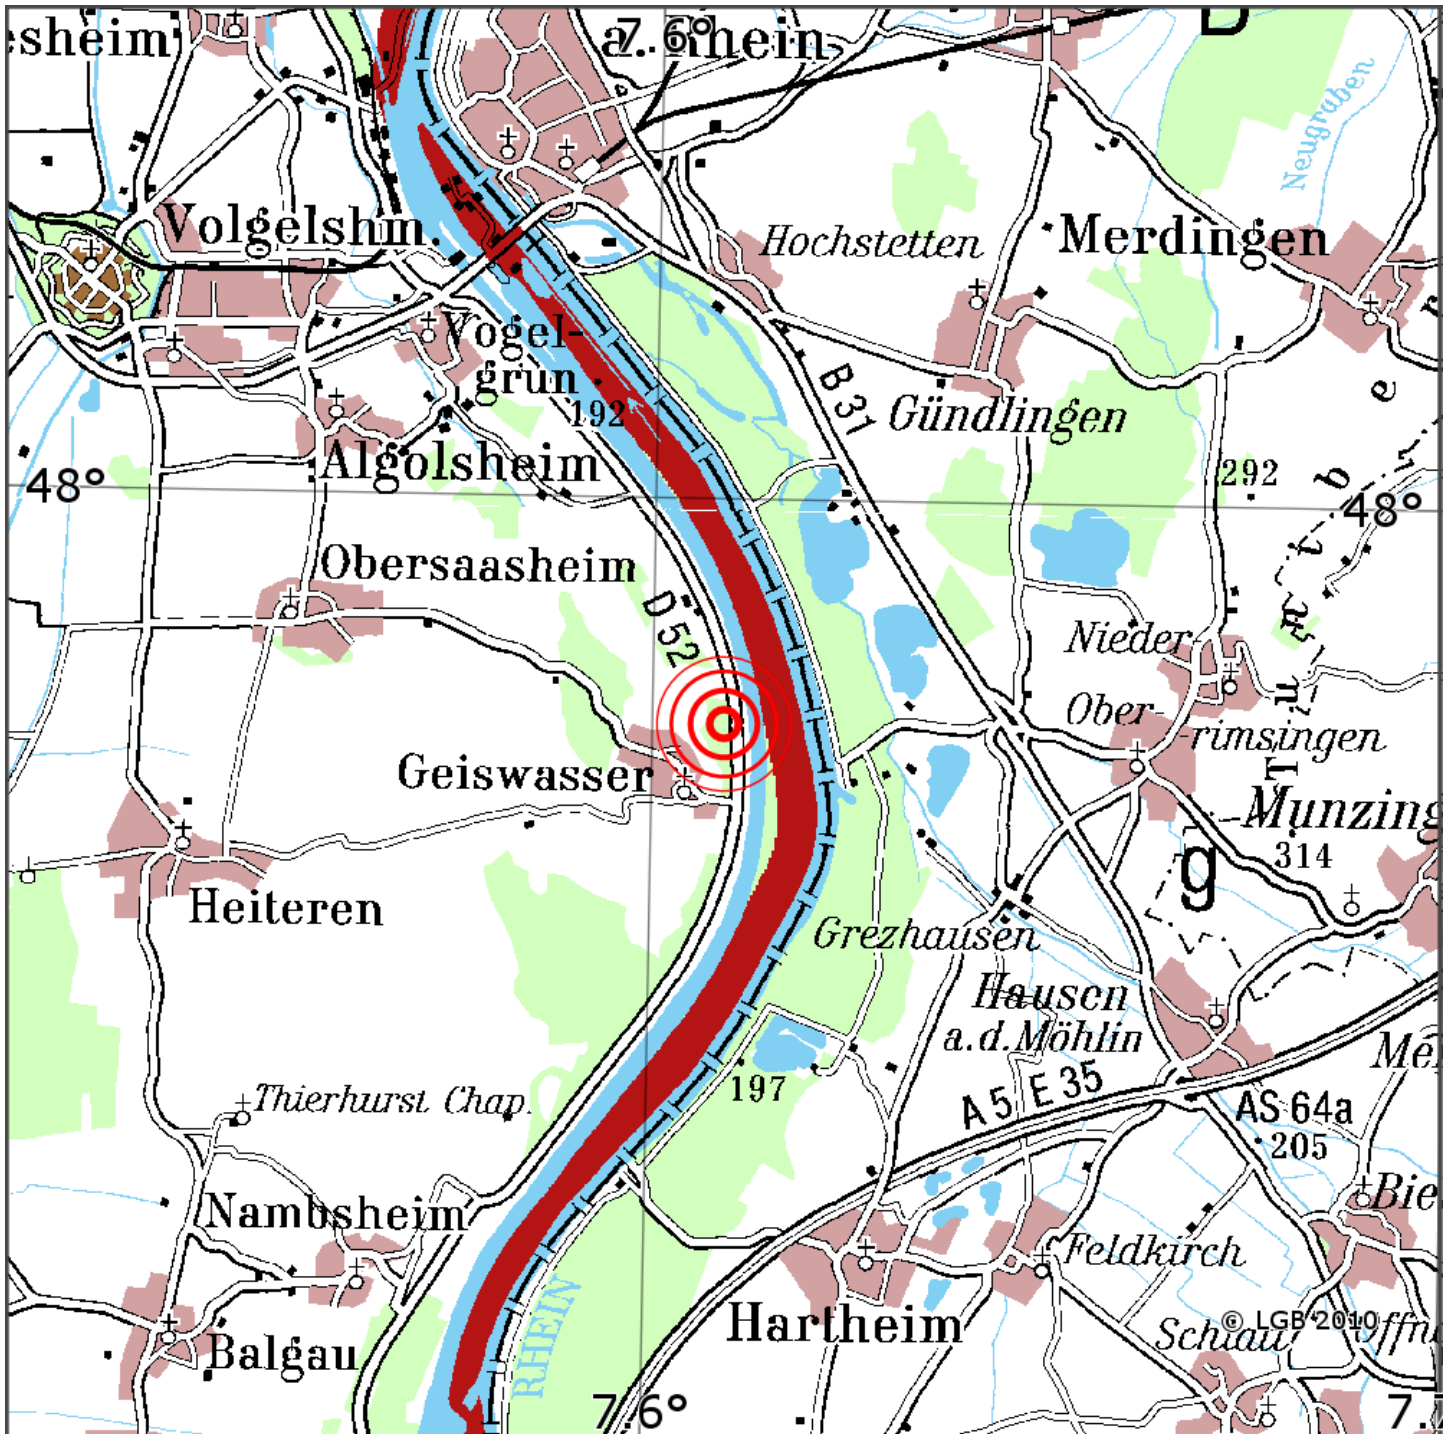

## Manuelle Erdbebenlokalisierung

Datum:	29.11.2024
Uhrzeit:	17:03:46.05
Ort:	Geiswasser/Dep. Haut-Rhin/F
Lage des Epizentrums:	
Länge:	07.609
Breite:	47.981
Tiefe:	9
Magnitude:	1.8
Qualität:	A

Kartendarstellung auf Grundlage der DTK200-v © Bundesamt für Kartographie und Geodäsie, 2010