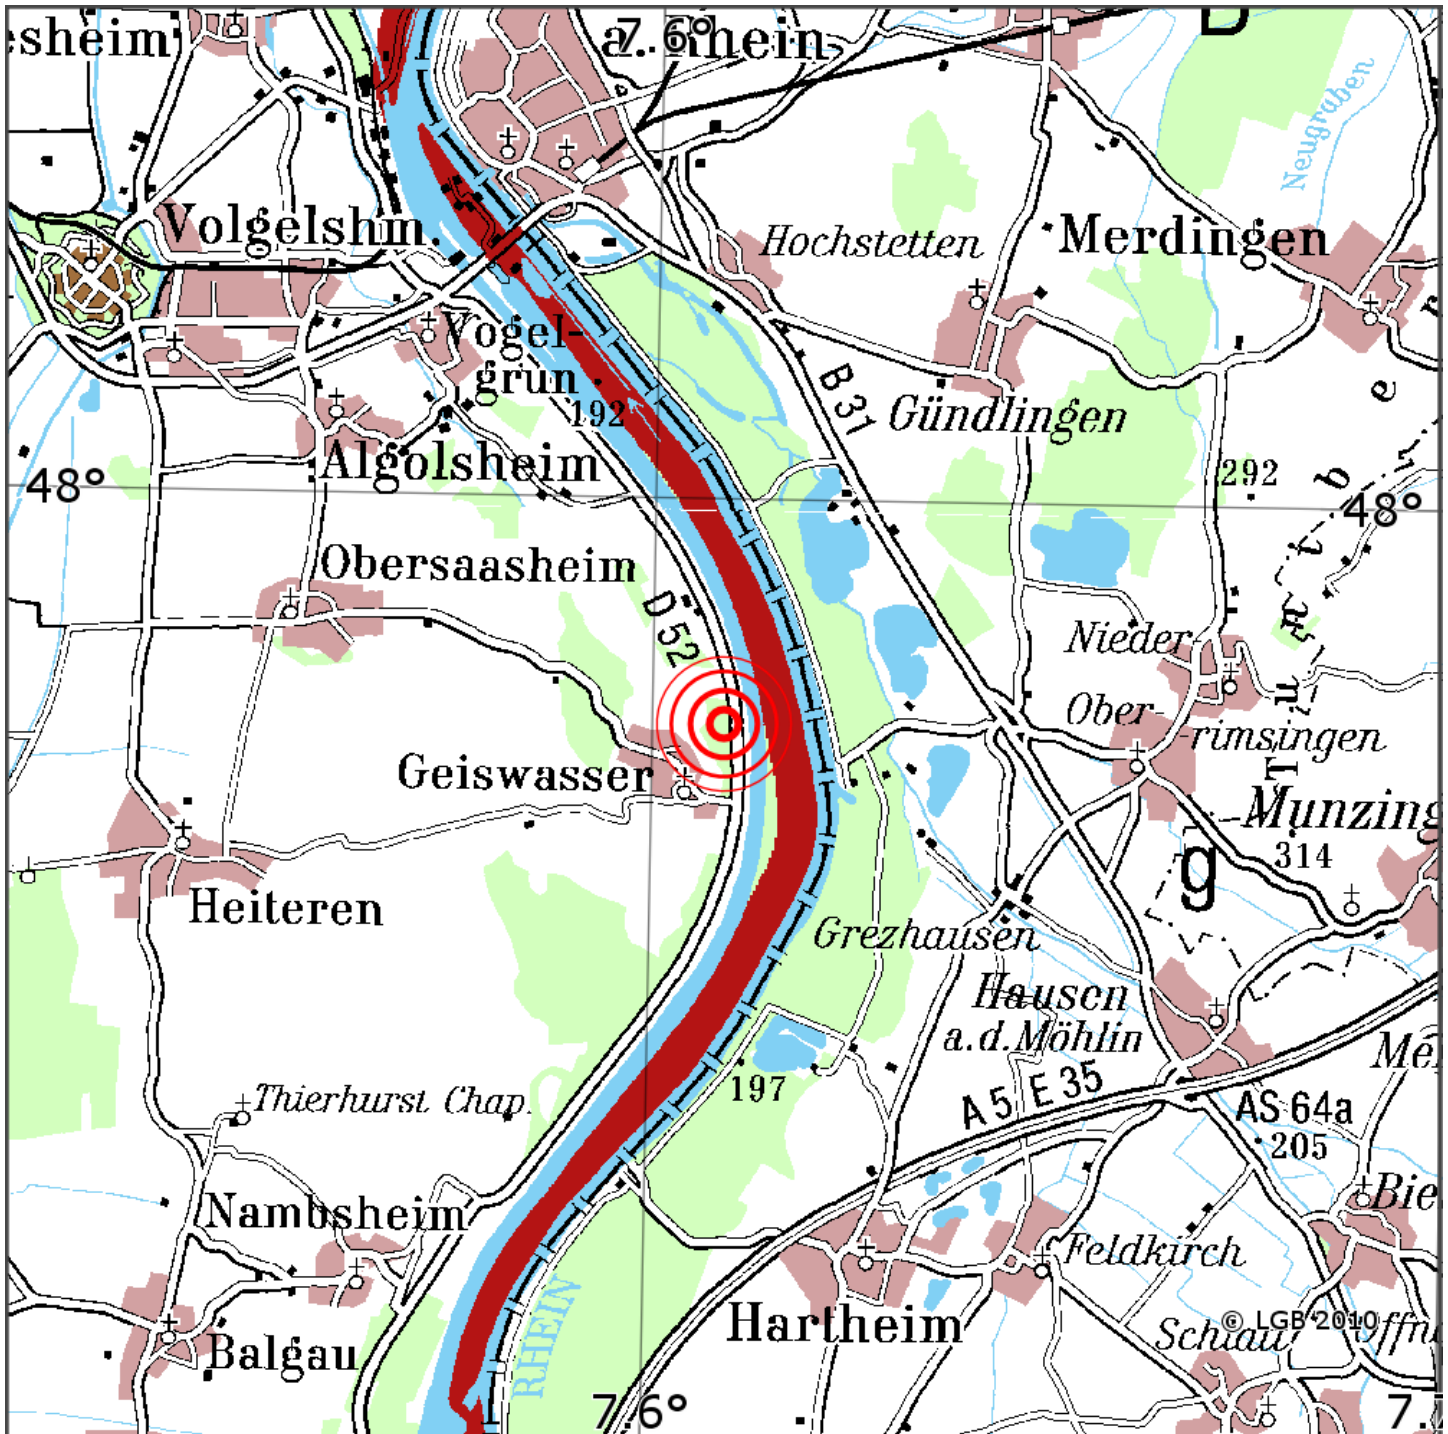

Manuelle Erdbebenlokalisierung

Datum:	30.11.2024
Uhrzeit:	05:25:36.13
Ort:	Geiswasser/Dep. Haut-Rhin/F
Lage des Epizentrums:	
Länge:	07.609
Breite:	47.981
Tiefe:	9
Magnitude:	0.9
Qualität:	A

Kartendarstellung auf Grundlage der DTK200-v © Bundesamt für Kartographie und Geodäsie, 2010