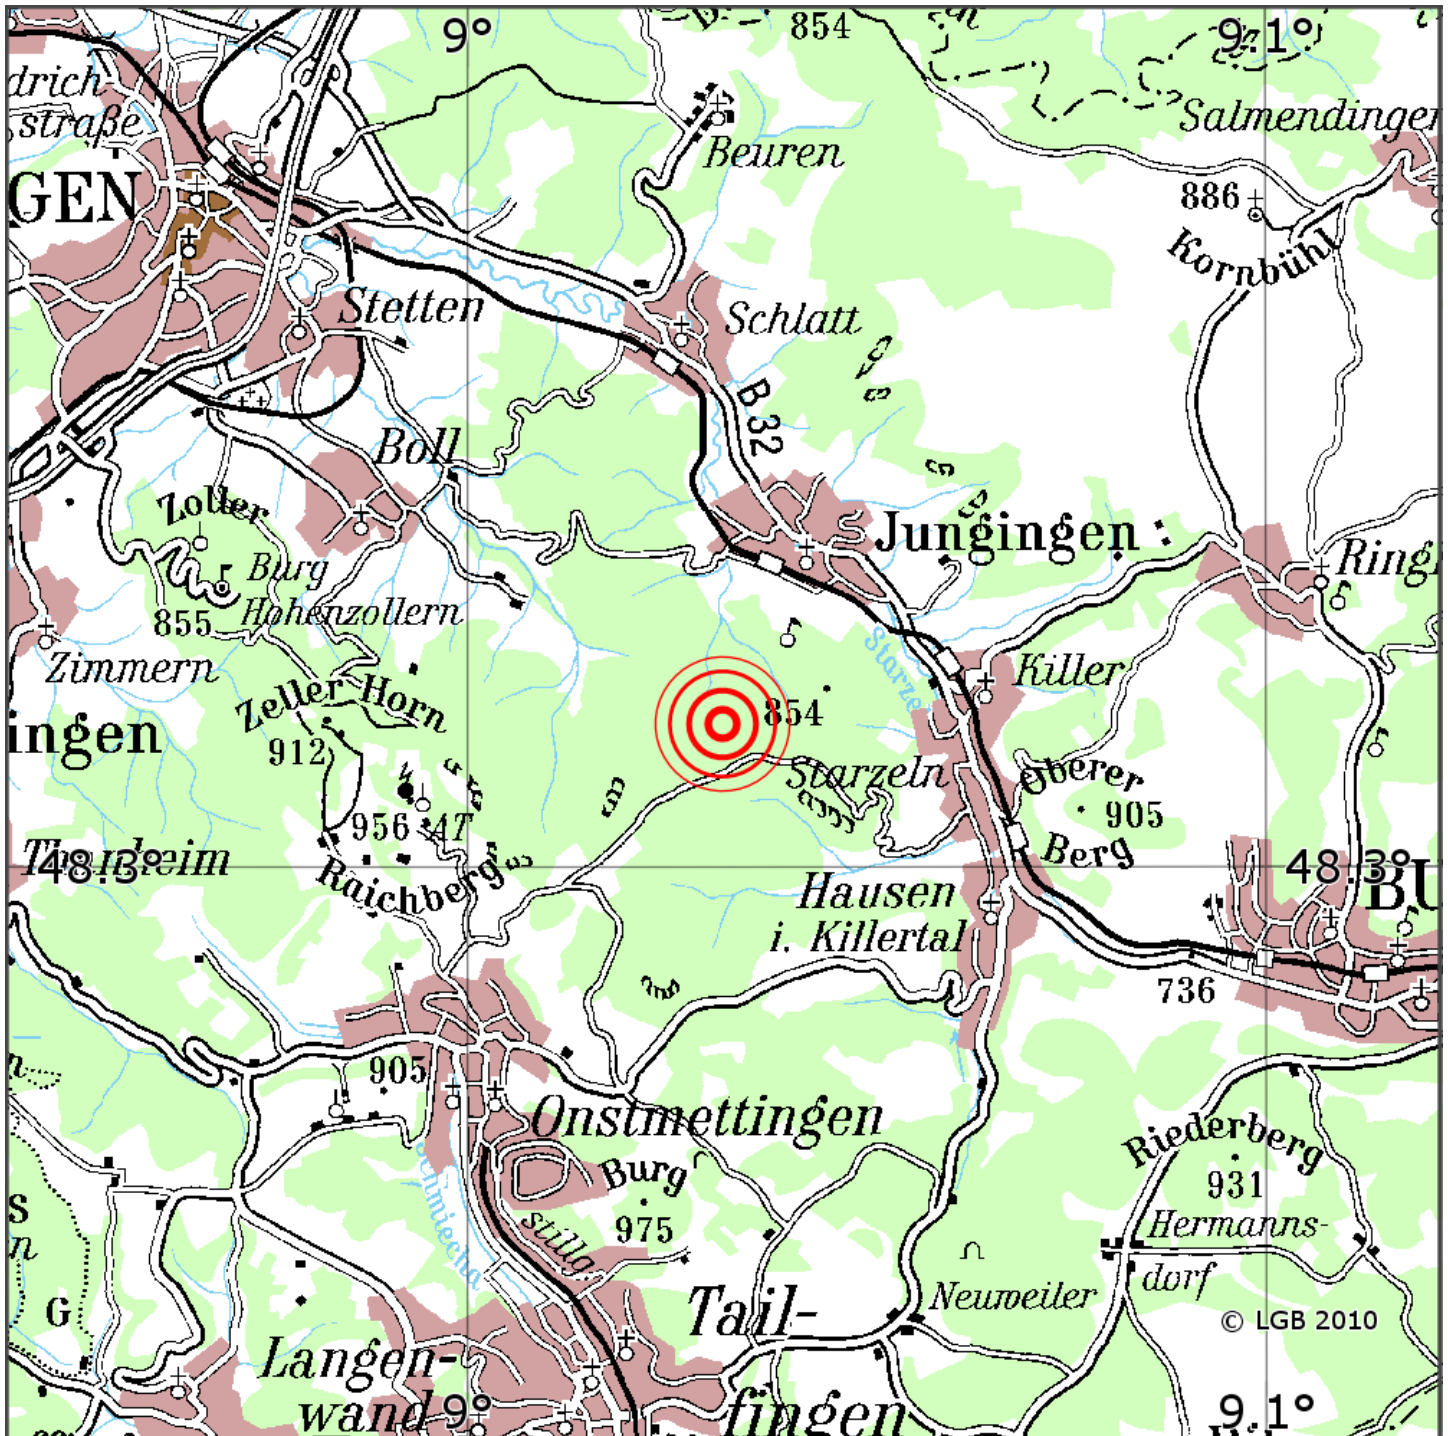

## Manuelle Erdbebenlokalisierung

Datum:	30.11.2024
Uhrzeit:	18:31:47.77
Ort:	Jungingen/Zollernalbkreis/BW
Lage des Epizentrums:	
Länge:	09.032
Breite:	48.312
Tiefe:	7
Magnitude:	0.9
Qualität:	A

Kartendarstellung auf Grundlage der DTK200-v © Bundesamt für Kartographie und Geodäsie, 2010