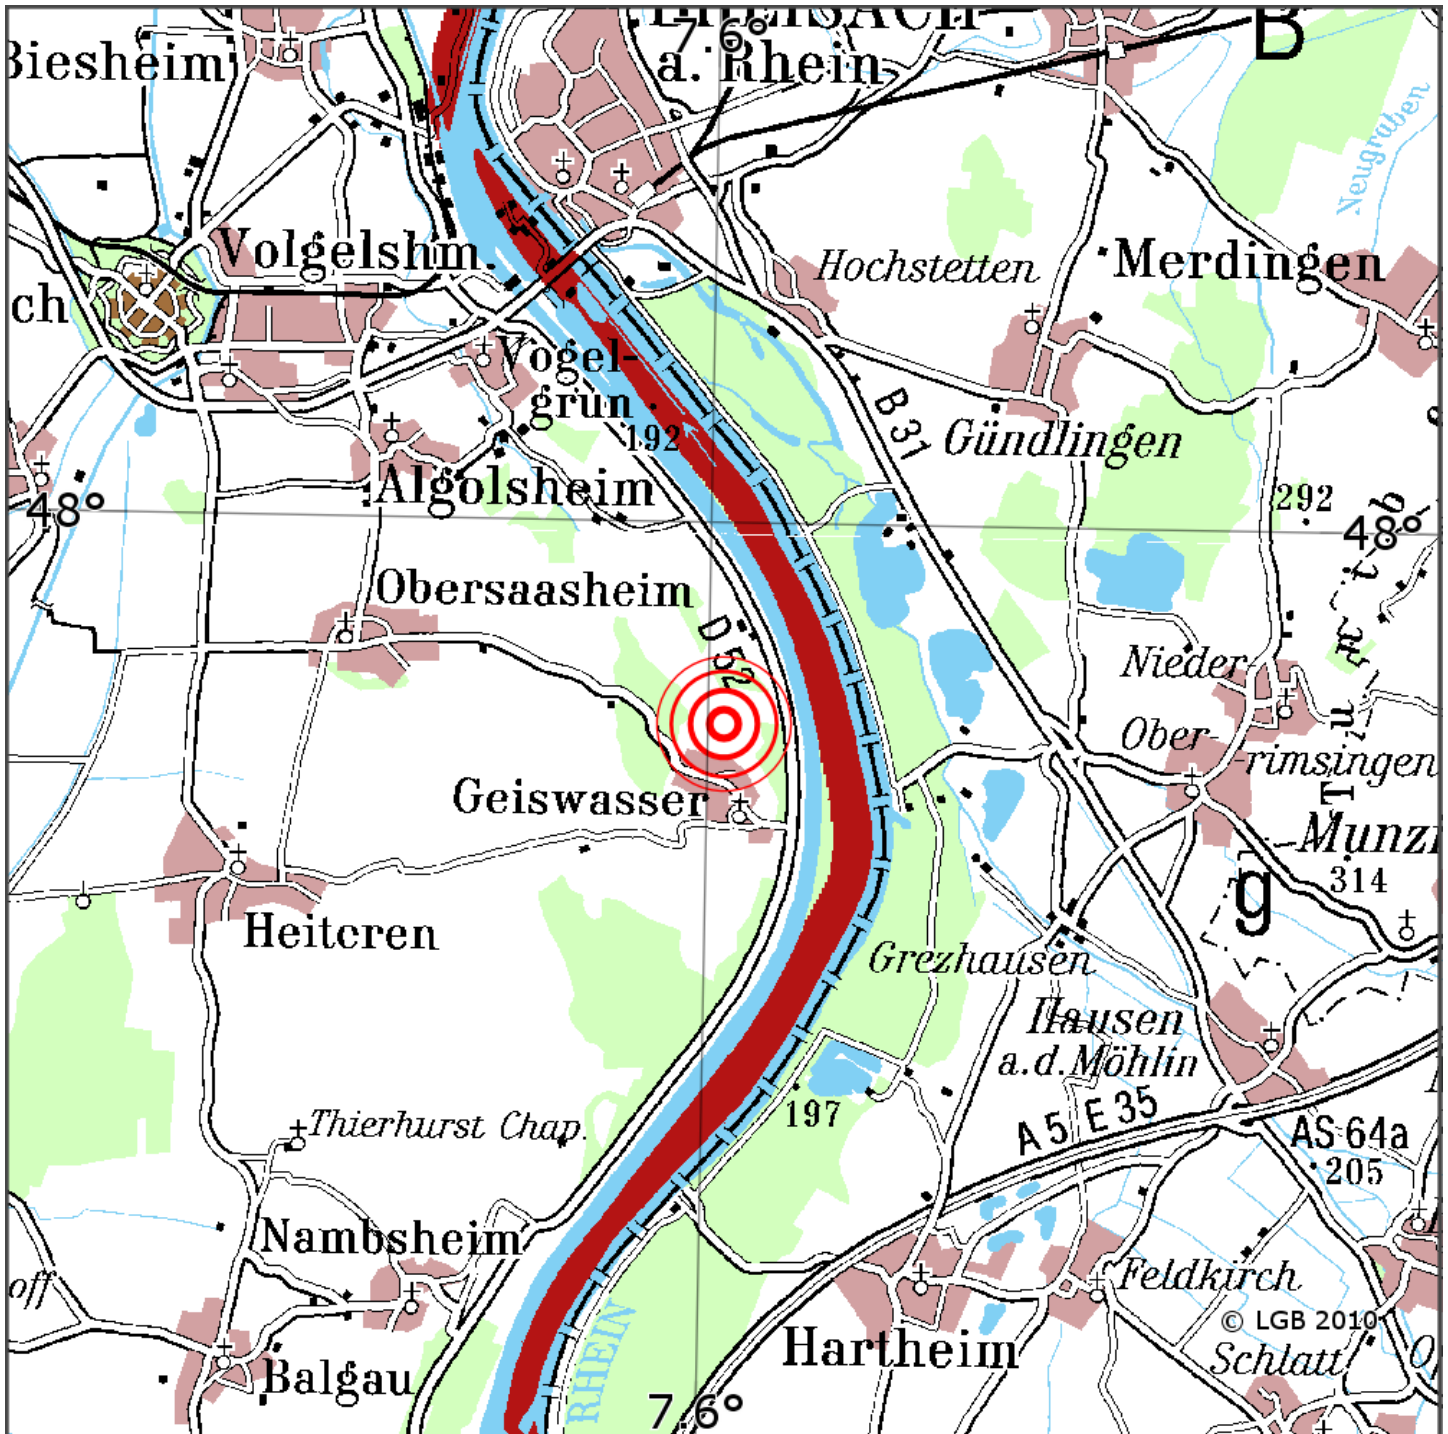

Manuelle Erdbebenlokalisierung

Datum:	29.11.2024
Uhrzeit:	18:25:04.62
Ort:	Geiswasser/Dep. Haut-Rhin/F
Lage des Epizentrums:	
Länge:	07.602
Breite:	47.983
Tiefe:	10
Magnitude:	1.0
Qualität:	A

Kartendarstellung auf Grundlage der DTK200-v © Bundesamt für Kartographie und Geodäsie, 2010