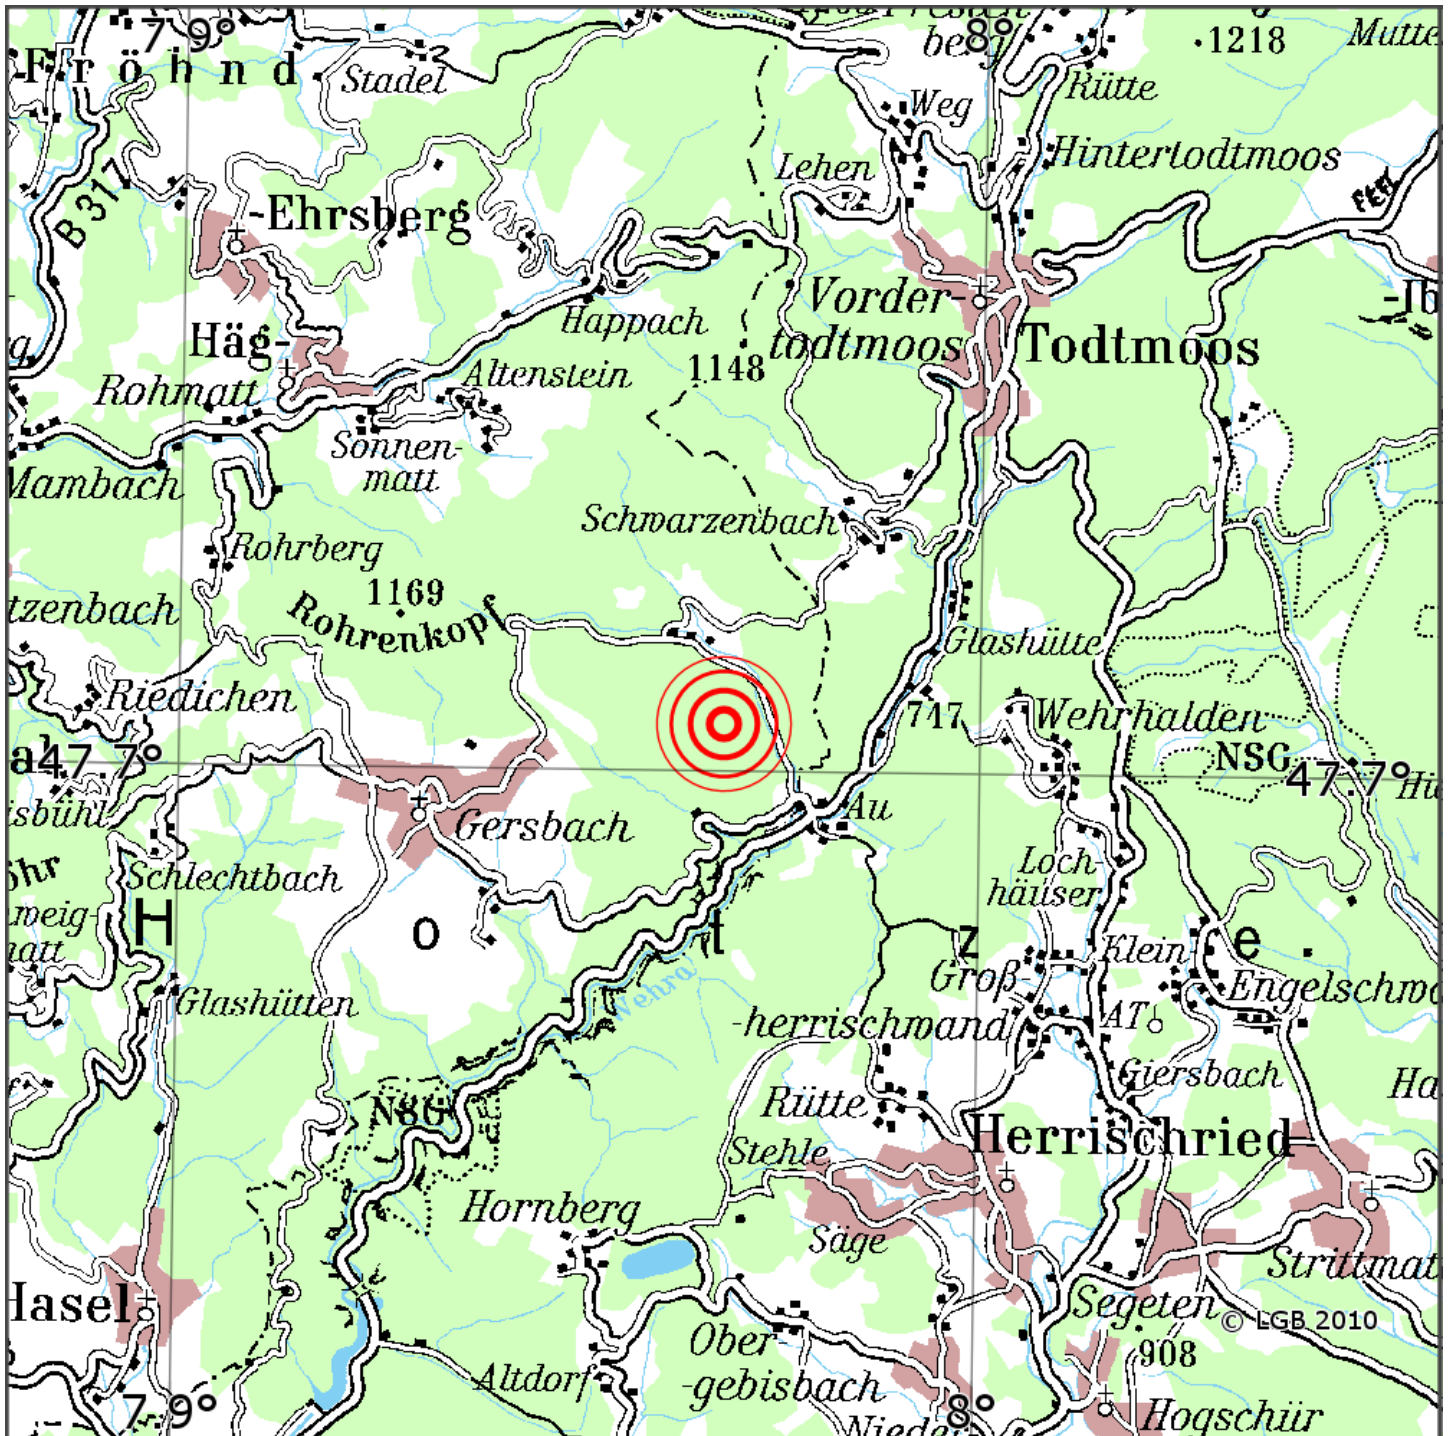

Manuelle Erdbebenlokalisierung

| | |
|-----------------------|------------------------------|
| Datum: | 30.11.2024 |
| Uhrzeit: | 20:29:23.71 |
| Ort: | Schopfheim/Lkrs. Loerrach/BW |
| Lage des Epizentrums: | |
| Länge: | 07.968 |
| Breite: | 47.704 |
| Tiefe: | 7 |
| Magnitude: | 0.5 |
| Qualität: | A |

Kartendarstellung auf Grundlage der DTK200-v © Bundesamt für Kartographie und Geodäsie, 2010