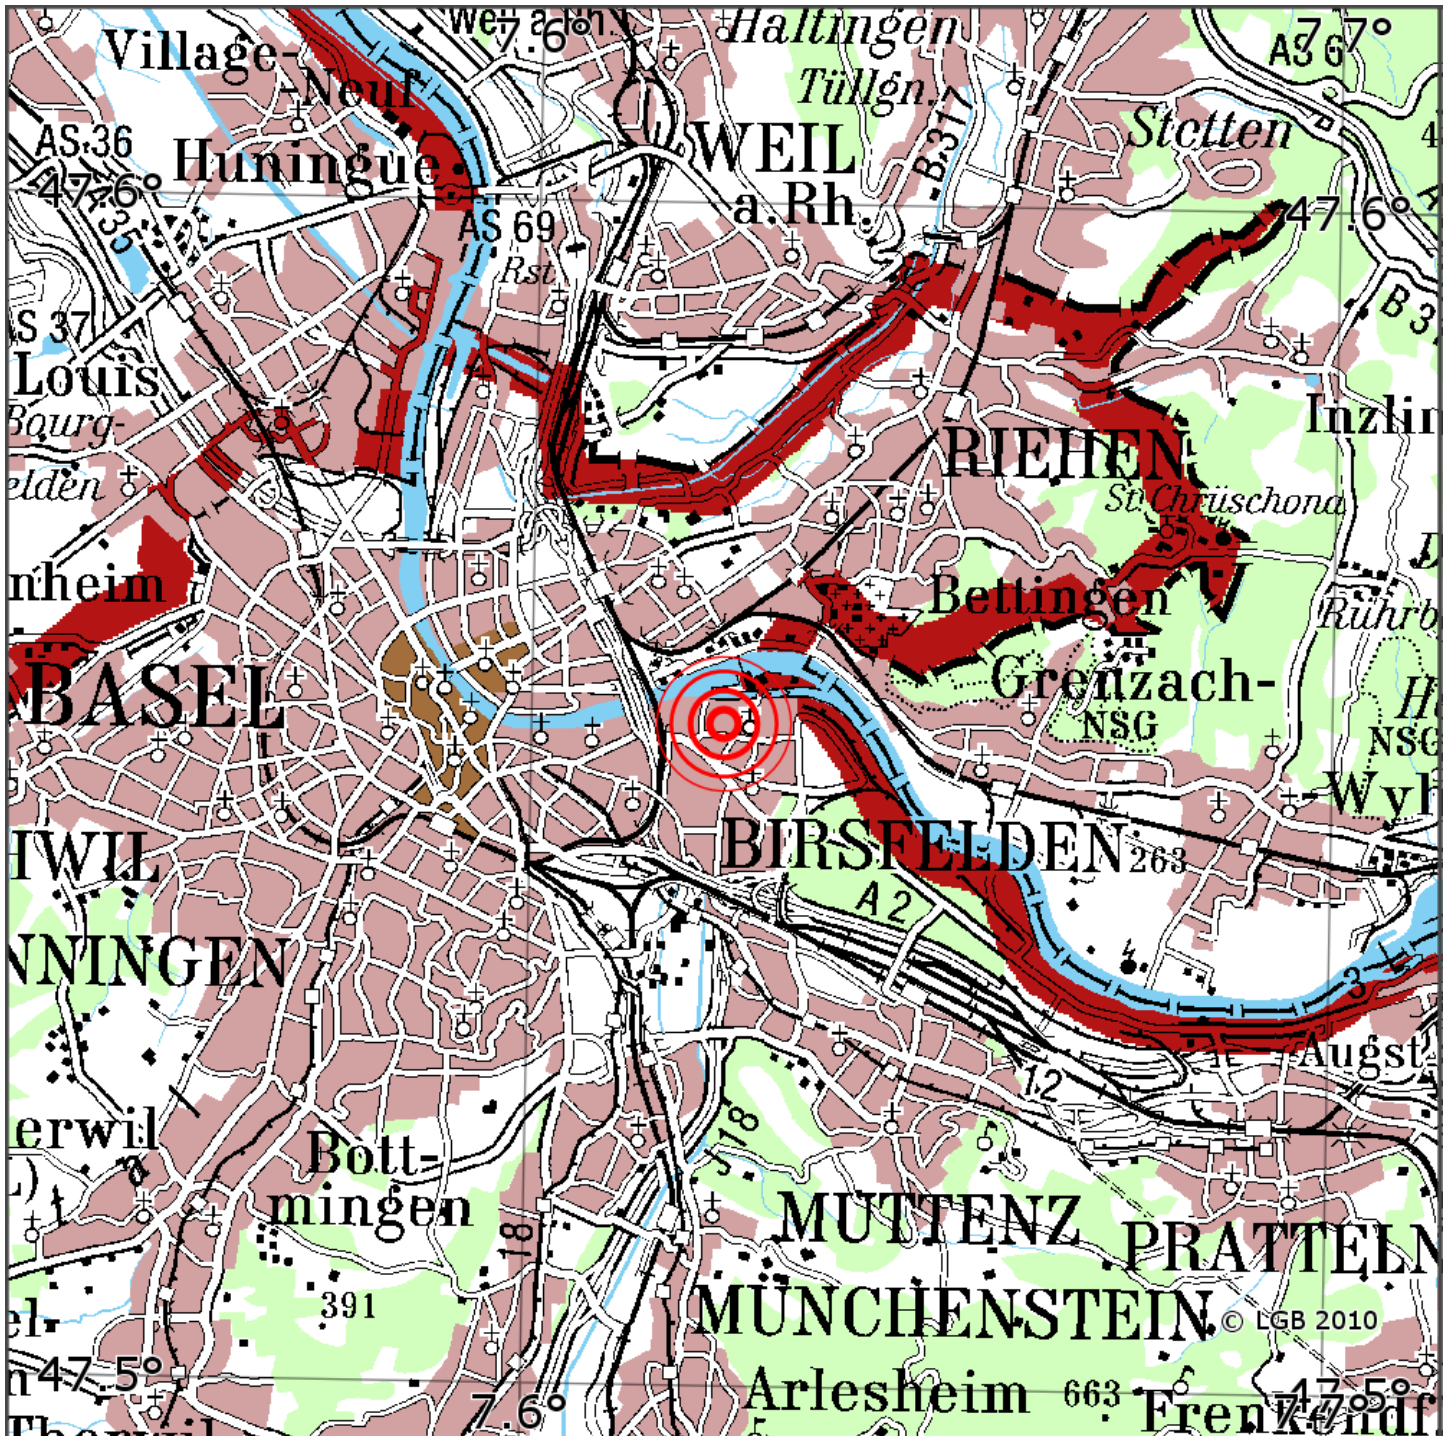

Manuelle Erdbebenlokalisierung

Datum:	05.12.2024
Uhrzeit:	03:13:31.19
Ort:	Birsfelden/Kt. Basel-Landschaft/CH
Lage des Epizentrums:	
Länge:	07.624
Breite:	47.556
Tiefe:	12
Magnitude:	0.8
Qualität:	A

Kartendarstellung auf Grundlage der DTK200-v © Bundesamt für Kartographie und Geodäsie, 2010